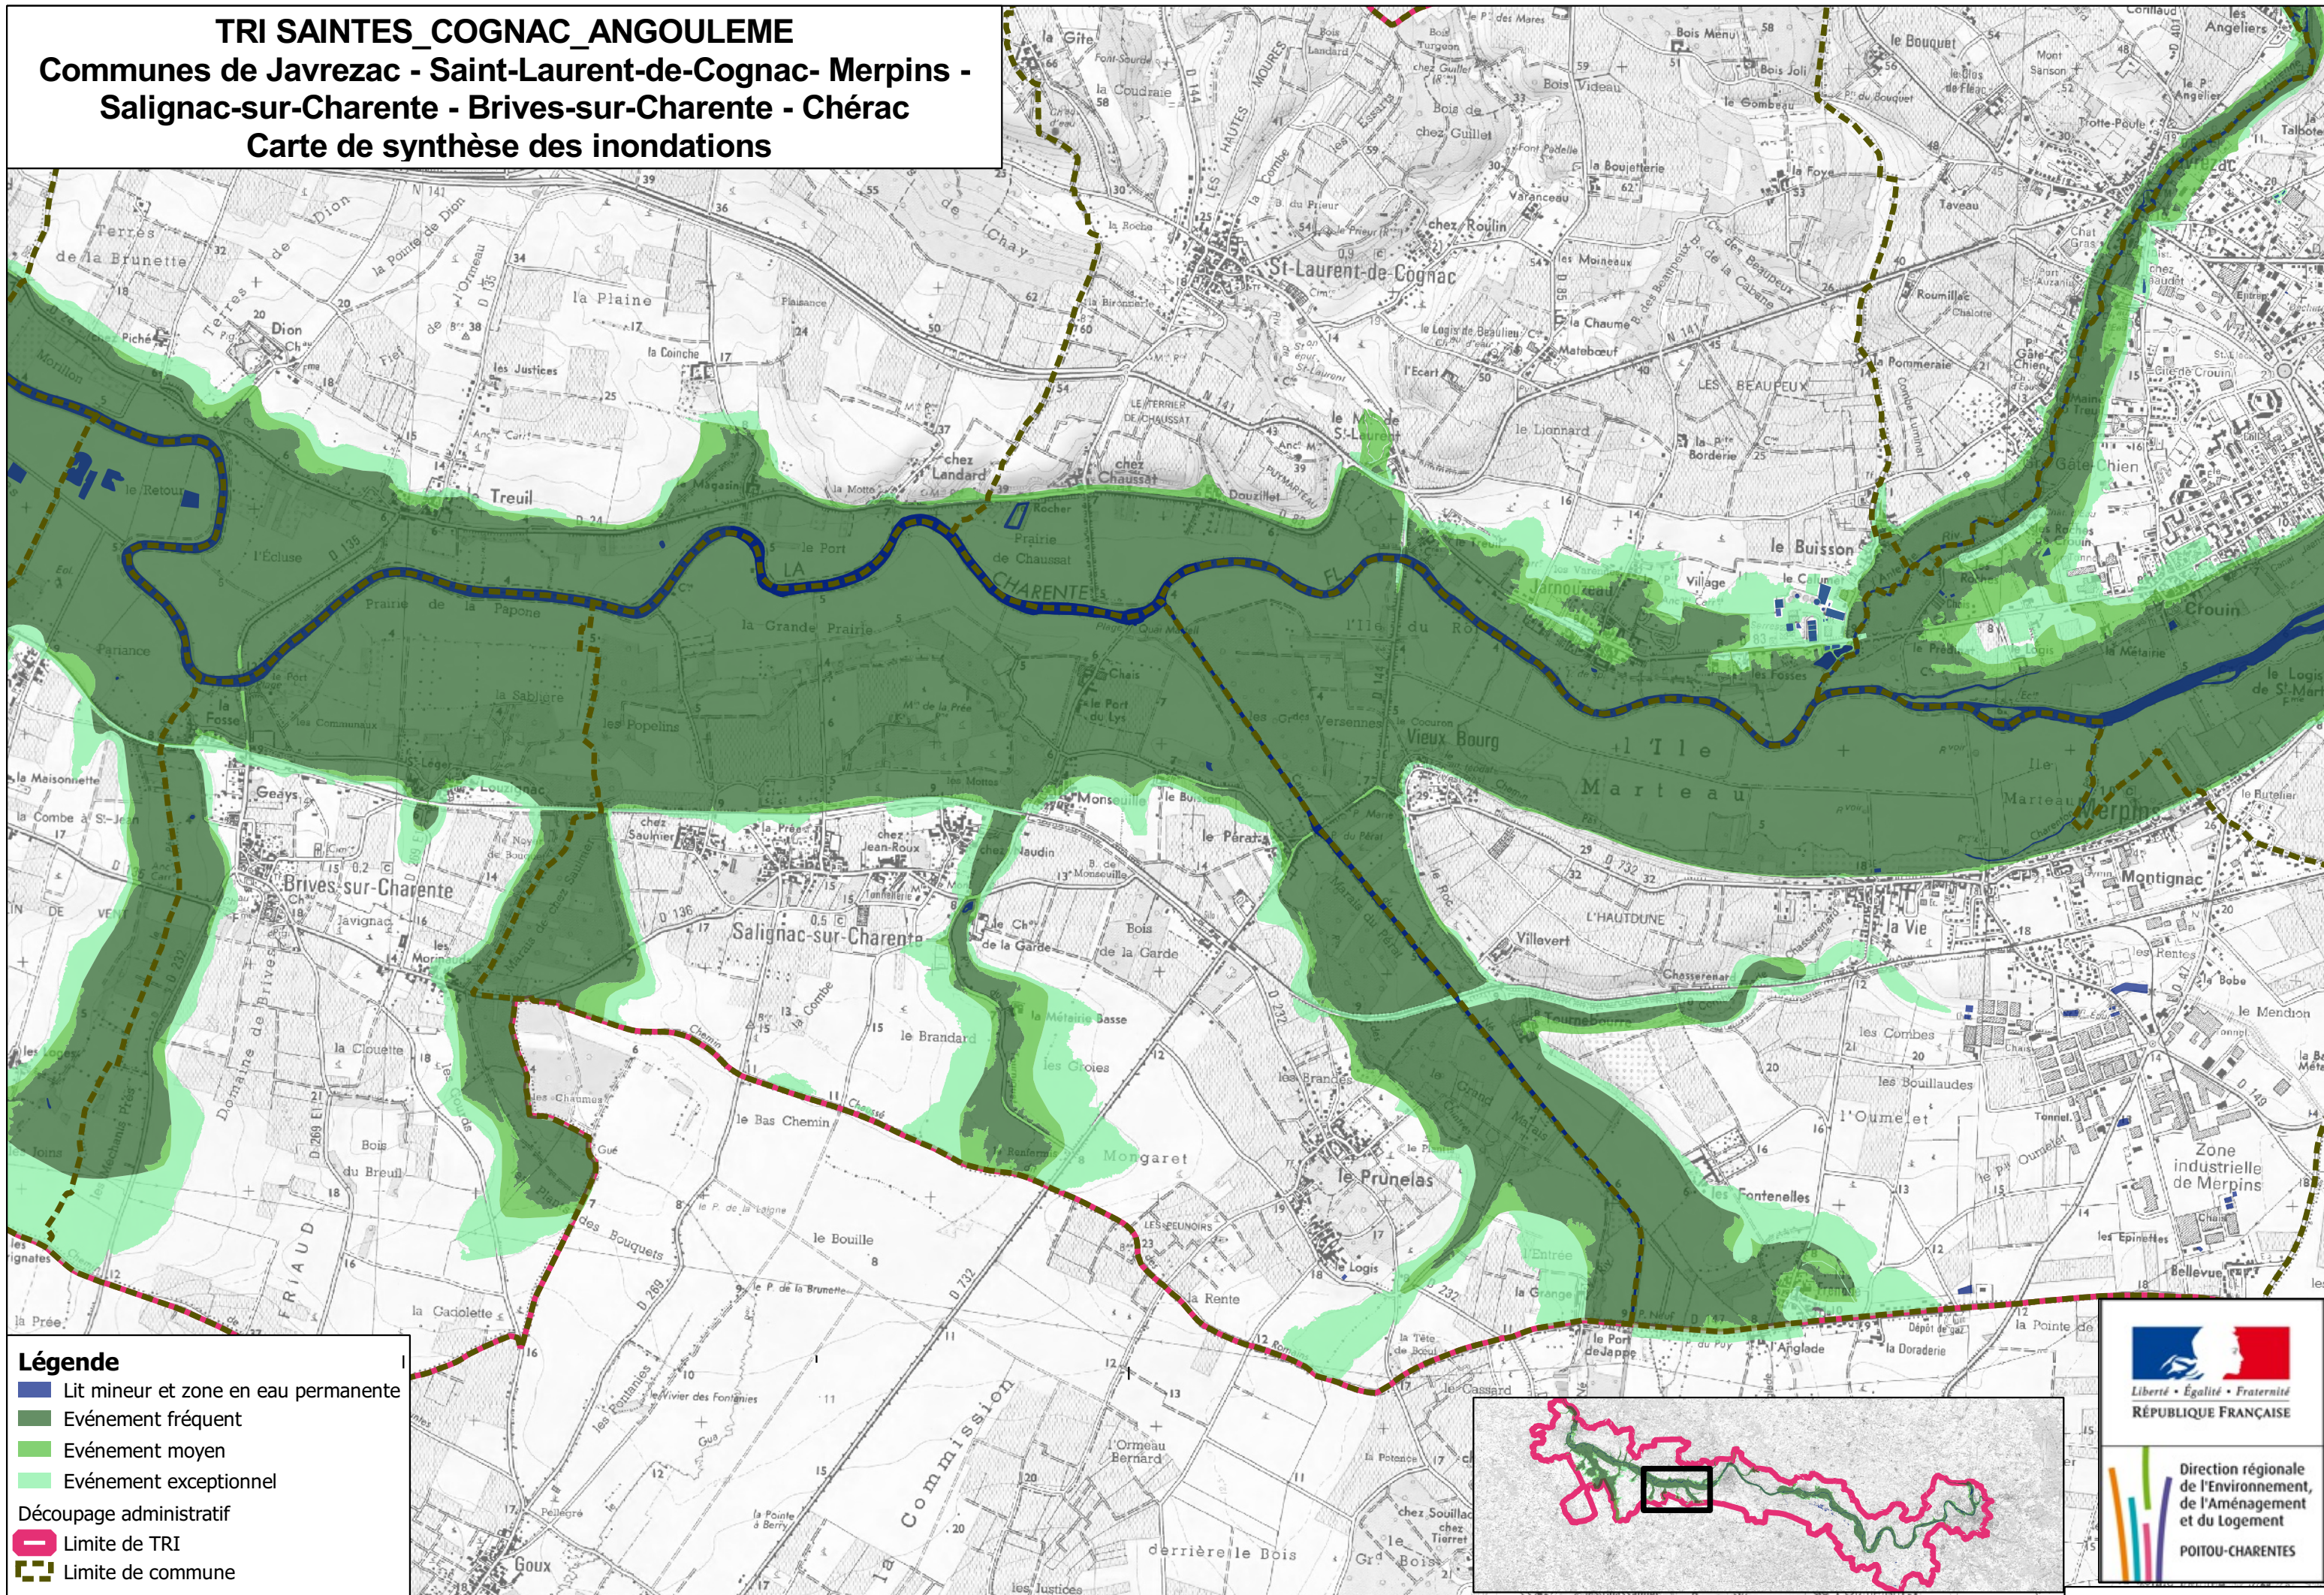

# TRI SAINTES\_COGNAC\_ANGOULEME

## Communes de Javrezac - Saint-Laurent-de-Cognac- Merpins - Salignac-sur-Charente - Brives-sur-Charente - Chérac

### Carte de synthèse des inondations

**Légende**

- Lit mineur et zone en eau permanente
- Événement fréquent
- Événement moyen
- Événement exceptionnel
- Découpage administratif
- Limite de TRI
- Limite de commune