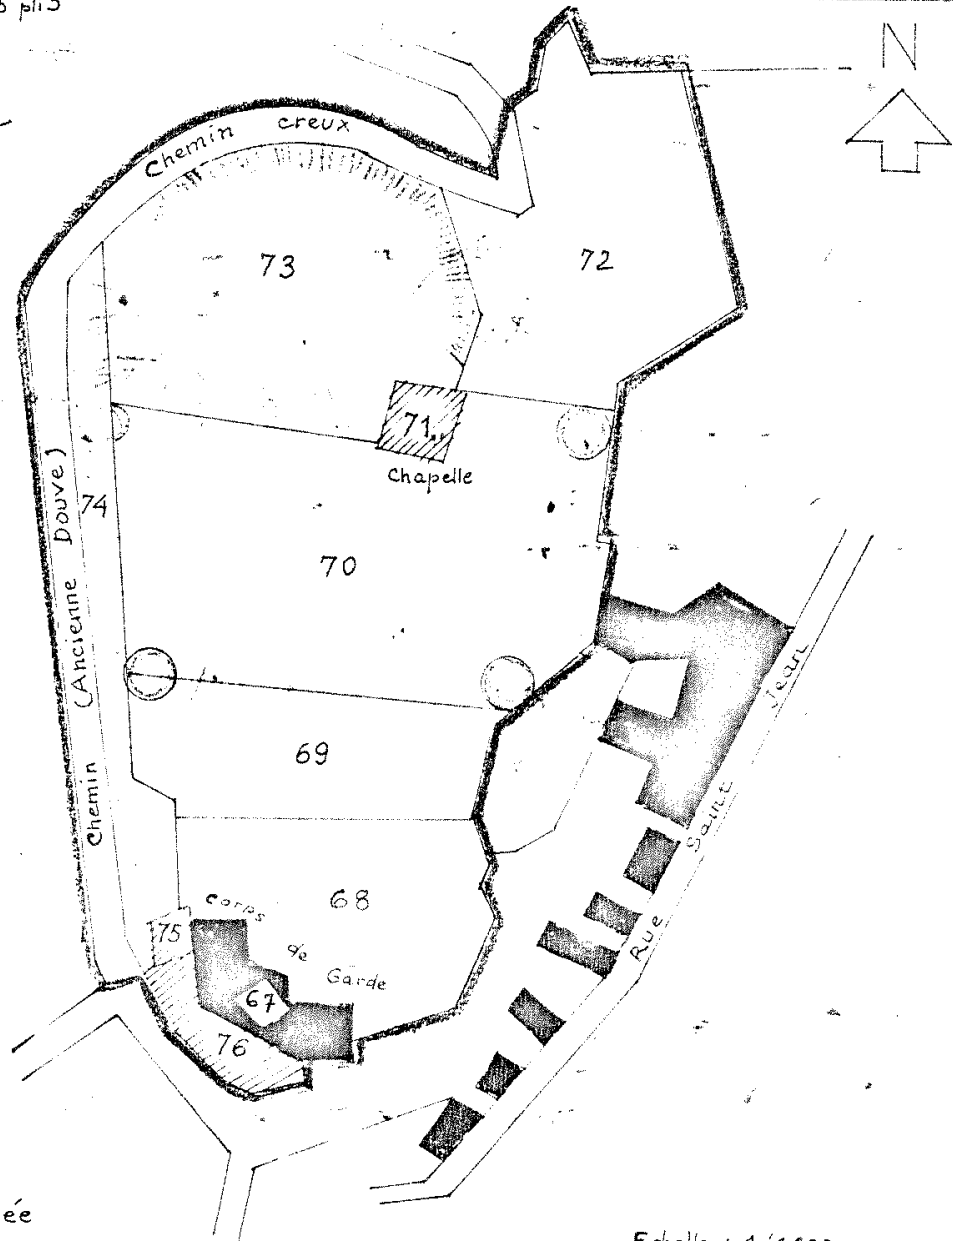

16 CHARENTE
AUBETERRE-SUR-DRONNE

ARRONDT ANGOULEME
CHEF-LIEU DE CANTON

CHATEAU

Michelin au 1/200 000 N° 75 pli 3

Partie classée

Echelle : 1/1000

L'ensemble formé à Aubeterre (Charente) par le château d'Aubeterre et ses abords, comprenant les parcelles n°67 à 76 - section A - 1ère feuille est classé parmi les sites et monuments naturels de caractère artistique, historique, scientifique, légendaire ou pittoresque. En ce qui concerne les immeubles bâtis le classement ne vise que les façades, élévation et toitures.