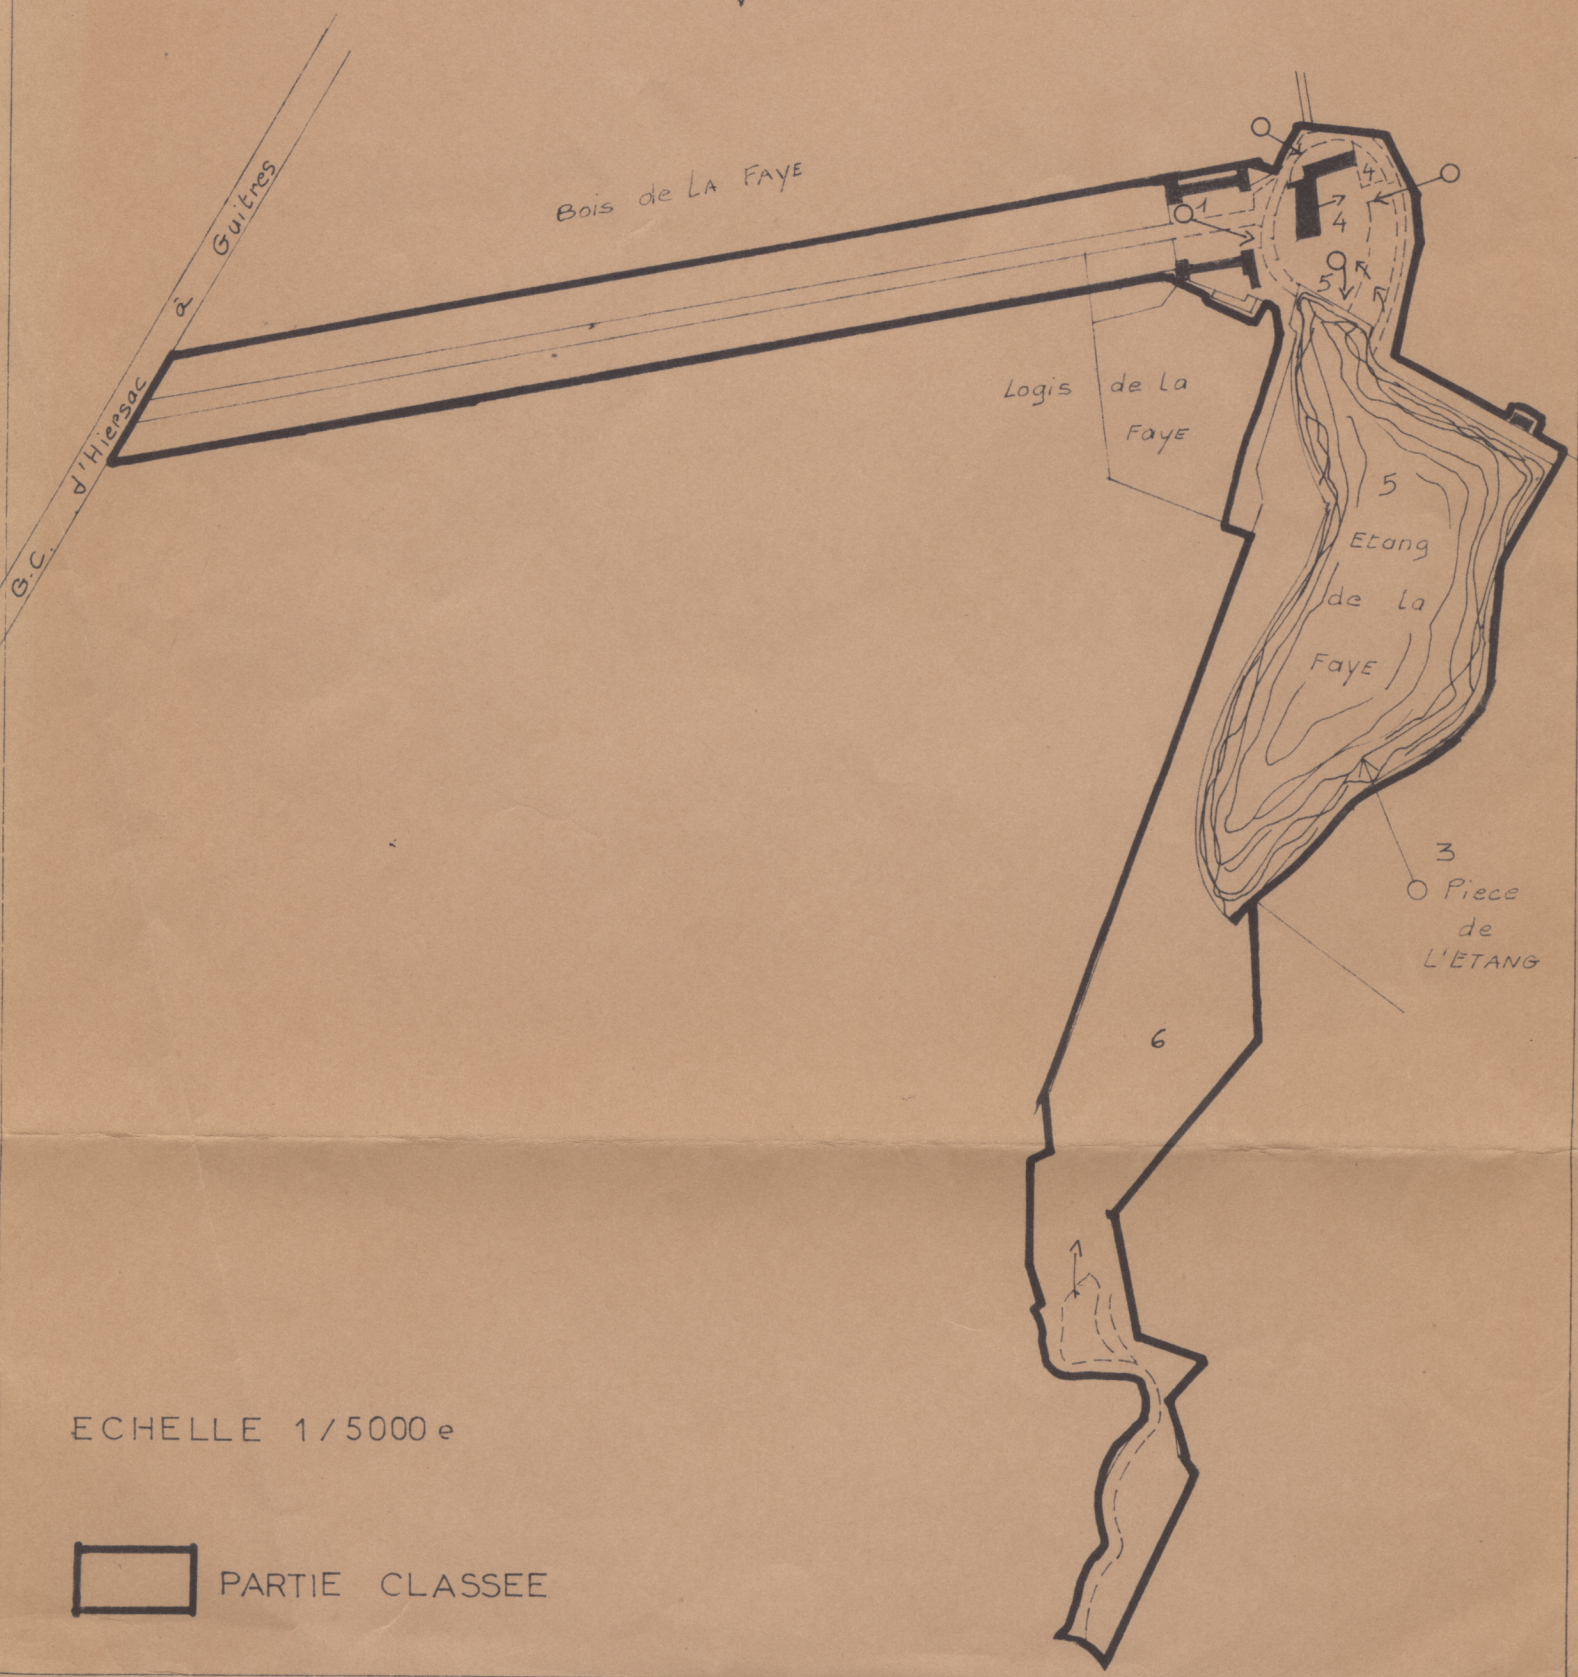

CHARENTE 16
DEVIAT
ARRONDI: ANGOULEME
CANTON: MONTMOREAU

DOMAINE DE LA FAYE

Michelin au 200.000^e N°75. pli 3.

ECHELLE 1/5000 e

 PARTIE CLASSEE

Le domaine de la FAYE à DEVIAT (Charente), sol, plantations, immeubles bâtis (façades, élévations, toitures), étang, douves ensembles, sis sur les parcelles cadastrales n°1, 4, 5, 6 section B.