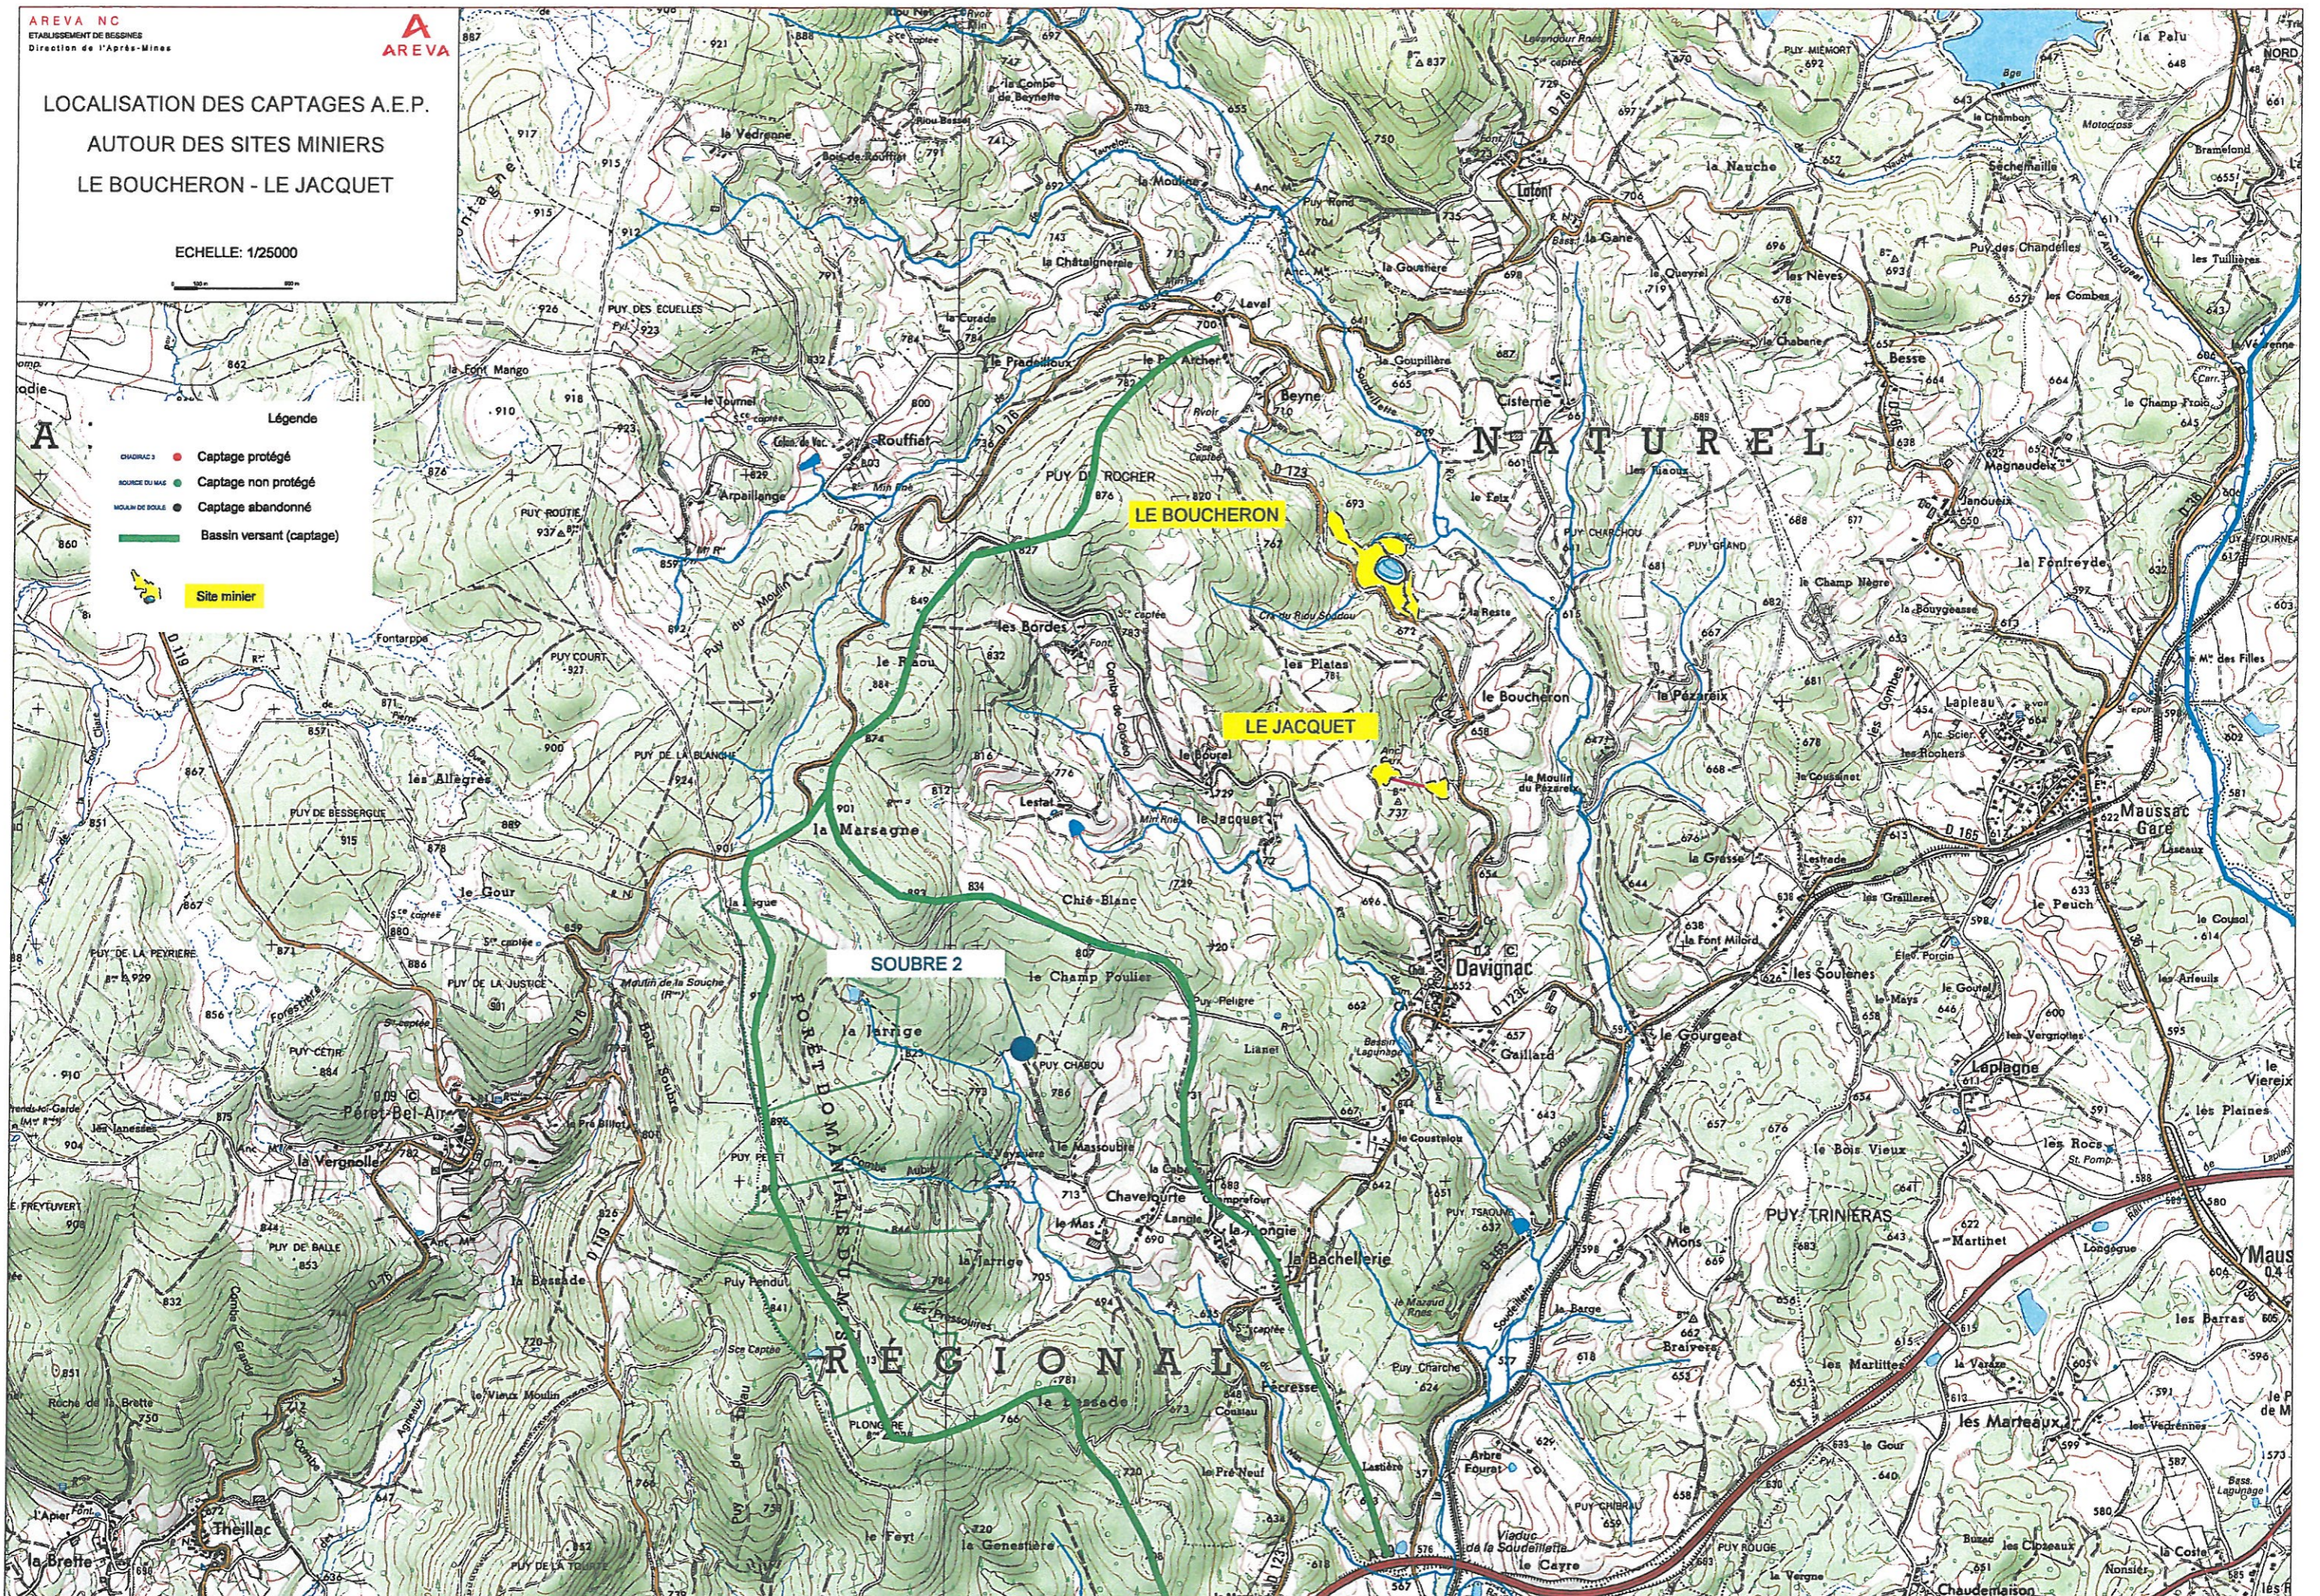

LOCALISATION DES CAPTAGES A.E.P.  
AUTOUR DES SITES MINIERES  
LA BARRIERE - LA VEDRENNE

ECHELLE: 1/25000

Légende

- Captage protégé
- Captage non protégé
- Captage abandonné
- Bassin versant (captage)
- Site minier

### Légende

- Captage protégé
- Captage non protégé
- Captage abandonné
- Bassin versant (captage)
- Site minier

# LOCALISATION DES CAPTAGES A.E.P. AUTOUR DES SITES MINIERES LE BOUCHERON - LE JACQUET

ECHELLE: 1/25000

# LOCALISATION DES CAPTAGES A.E.P. AUTOUR DES SITES MINIERES LE CHATAIGNIER - LE PEUCH

ECHELLE: 1/25000

- Légende
- Captage protégé
  - Captage non protégé
  - Captage abandonné
  - Bassin versant (captage)