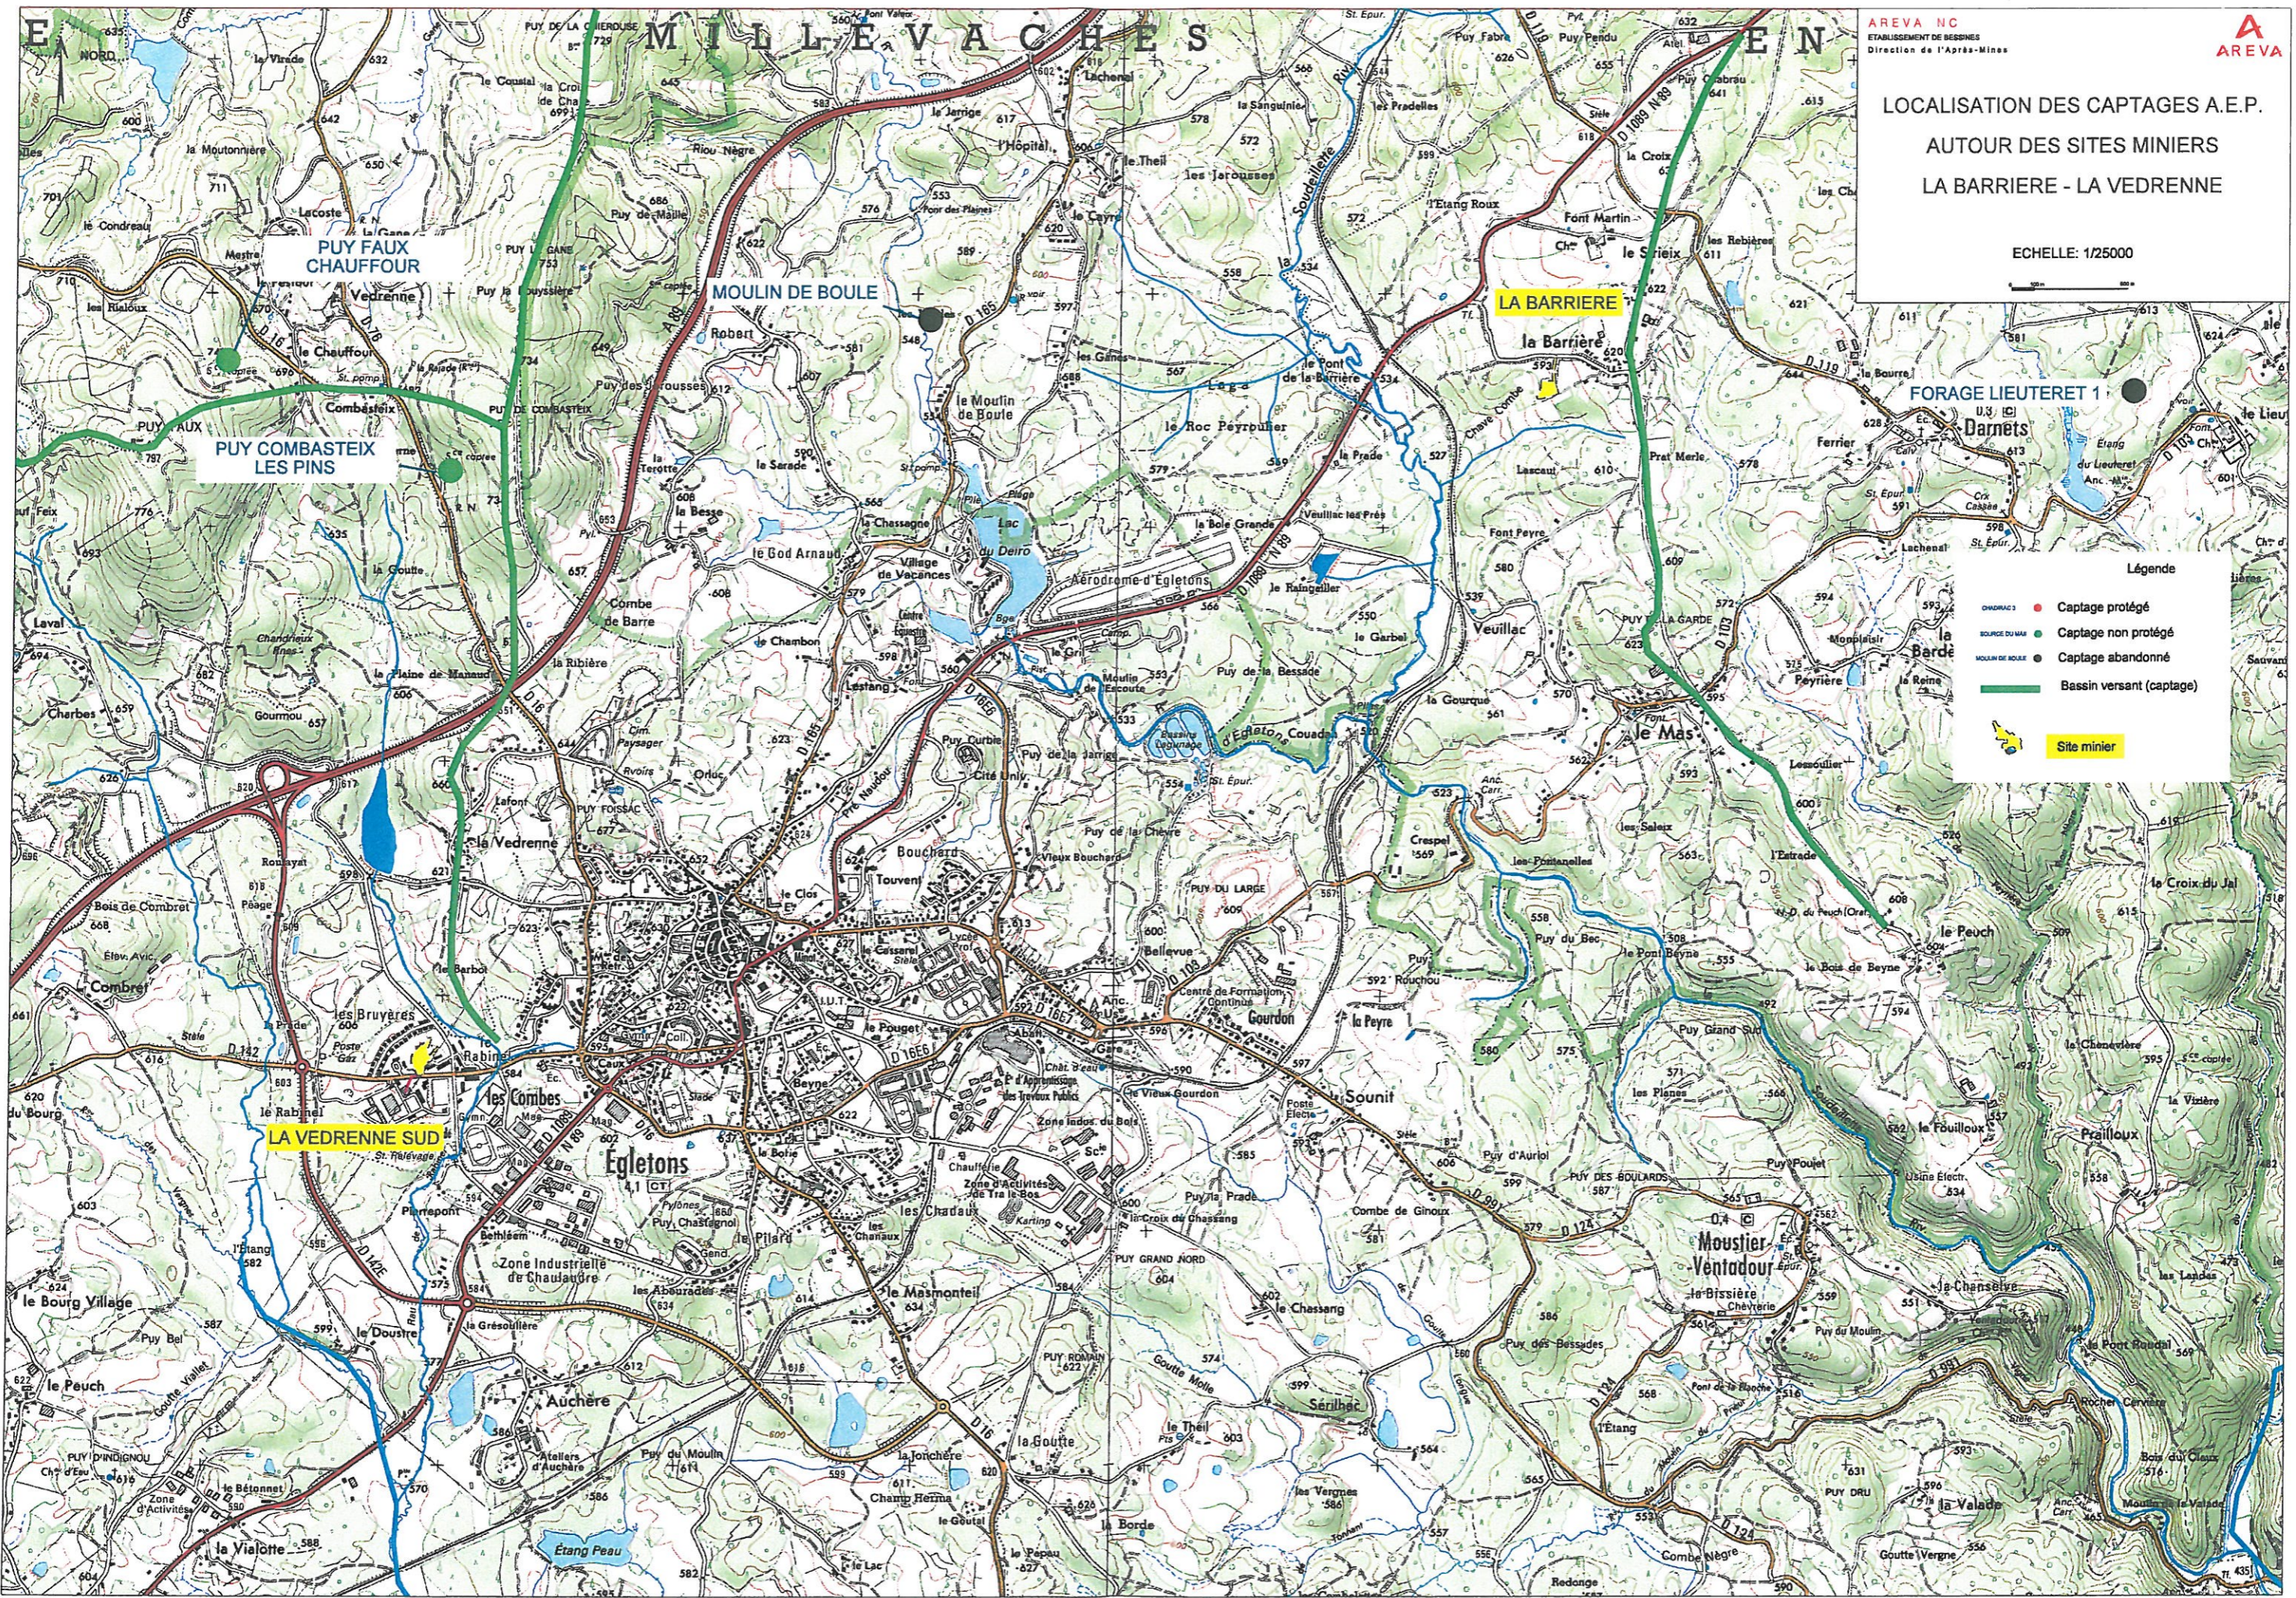

LOCALISATION DES CAPTAGES A.E.P.  
AUTOUR DES SITES MINIERES  
LA BARRIERE - LA VEDRENNE

ECHELLE: 1/25000

Légende

- Captage protégé
- Captage non protégé
- Captage abandonné
- Bassin versant (captage)
- Site minier

# LOCALISATION DES CAPTAGES A.E.P. AUTOUR DU SITE MINIER LA BREJADE

ECHELLE: 1/25000

# LOCALISATION DES CAPTAGES A.E.P. AUTOUR DES SITES MINIERES LE BOUCHERON - LE JACQUET

ECHELLE: 1/25000

# LOCALISATION DES CAPTAGES A.E.P. AUTOUR DES SITES MINIERES LE CHATAIGNIER - LE PEUCH

ECHELLE: 1/25000

- Légende
- Captage protégé
  - Captage non protégé
  - Captage abandonné
  - Bassin versant (captage)