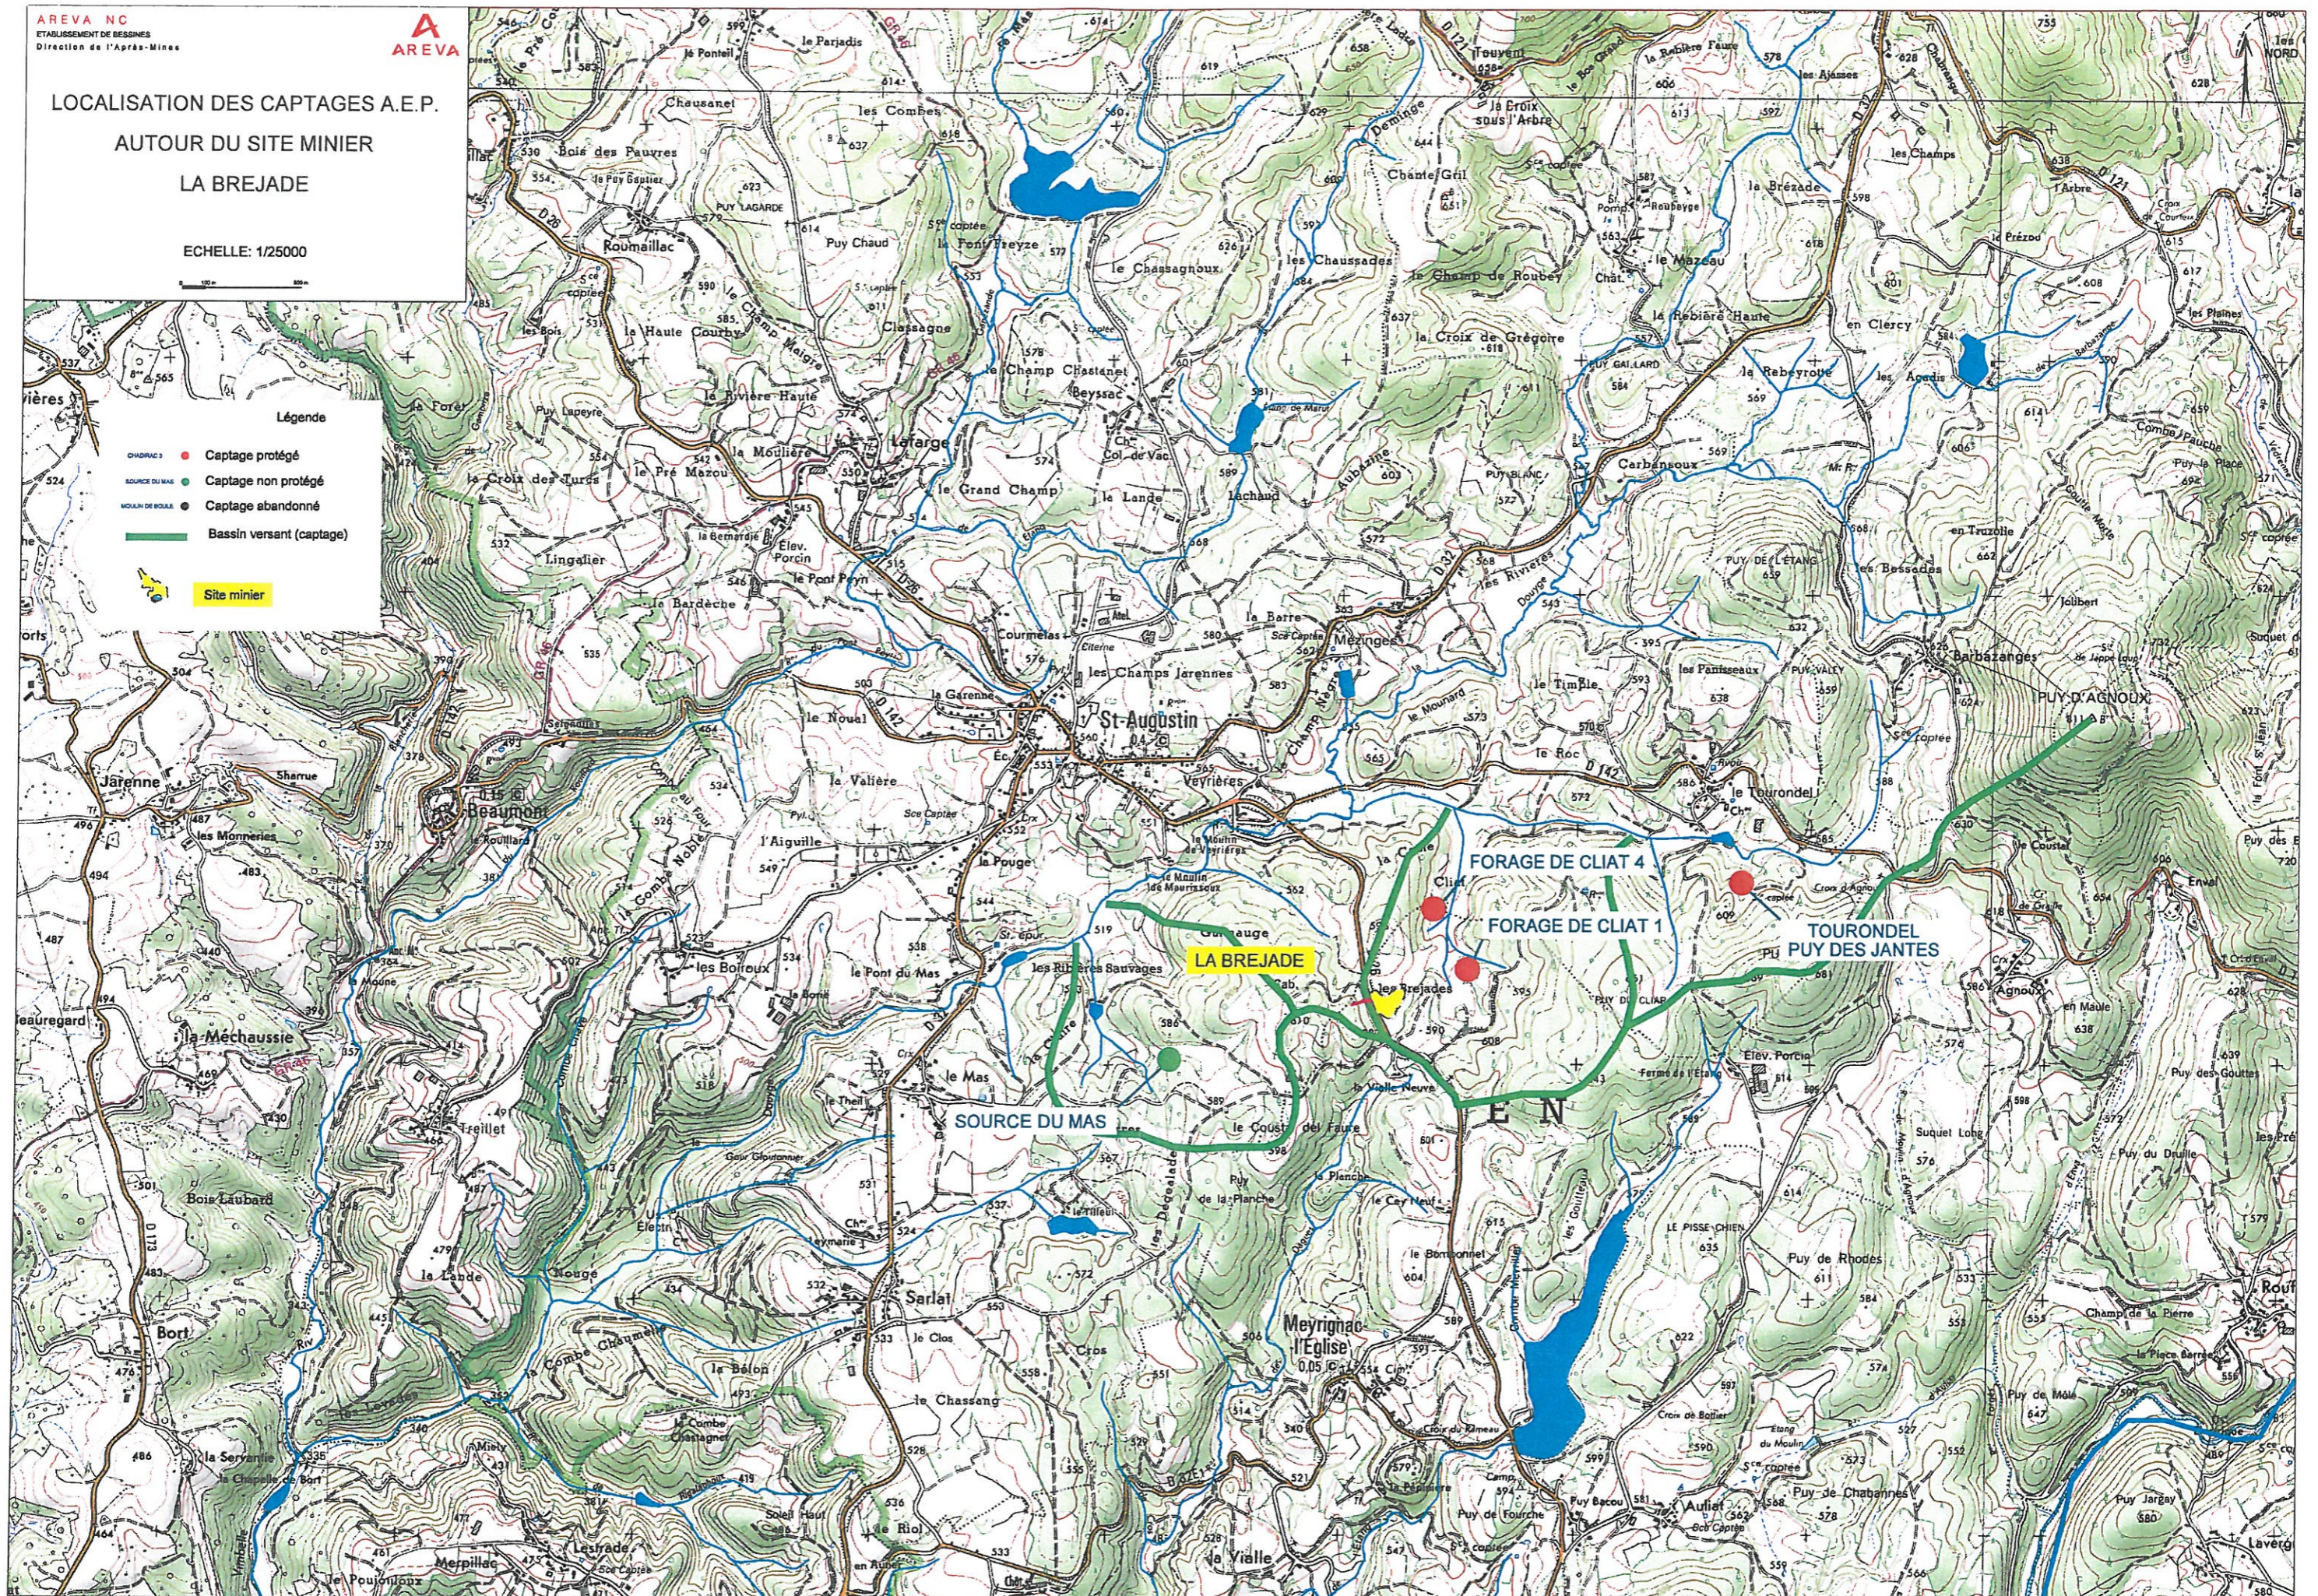

LOCALISATION DES CAPTAGES A.E.P.  
AUTOUR DES SITES MINIERES  
LA BARRIERE - LA VEDRENNE

ECHELLE: 1/25000

Légende

- Captage protégé
- Captage non protégé
- Captage abandonné
- Bassin versant (captage)
- Site minier

# LOCALISATION DES CAPTAGES A.E.P. AUTOUR DU SITE MINIER LA BREJADE

ECHELLE: 1/25000

# LOCALISATION DES CAPTAGES A.E.P. AUTOUR DES SITES MINIERES LE BOUCHERON - LE JACQUET

ECHELLE: 1/25000

# LOCALISATION DES CAPTAGES A.E.P. AUTOUR DES SITES MINIERES LE CHATAIGNIER - LE PEUCH

ECHELLE: 1/25000

- Légende
- Captage protégé
  - Captage non protégé
  - Captage abandonné
  - Bassin versant (captage)