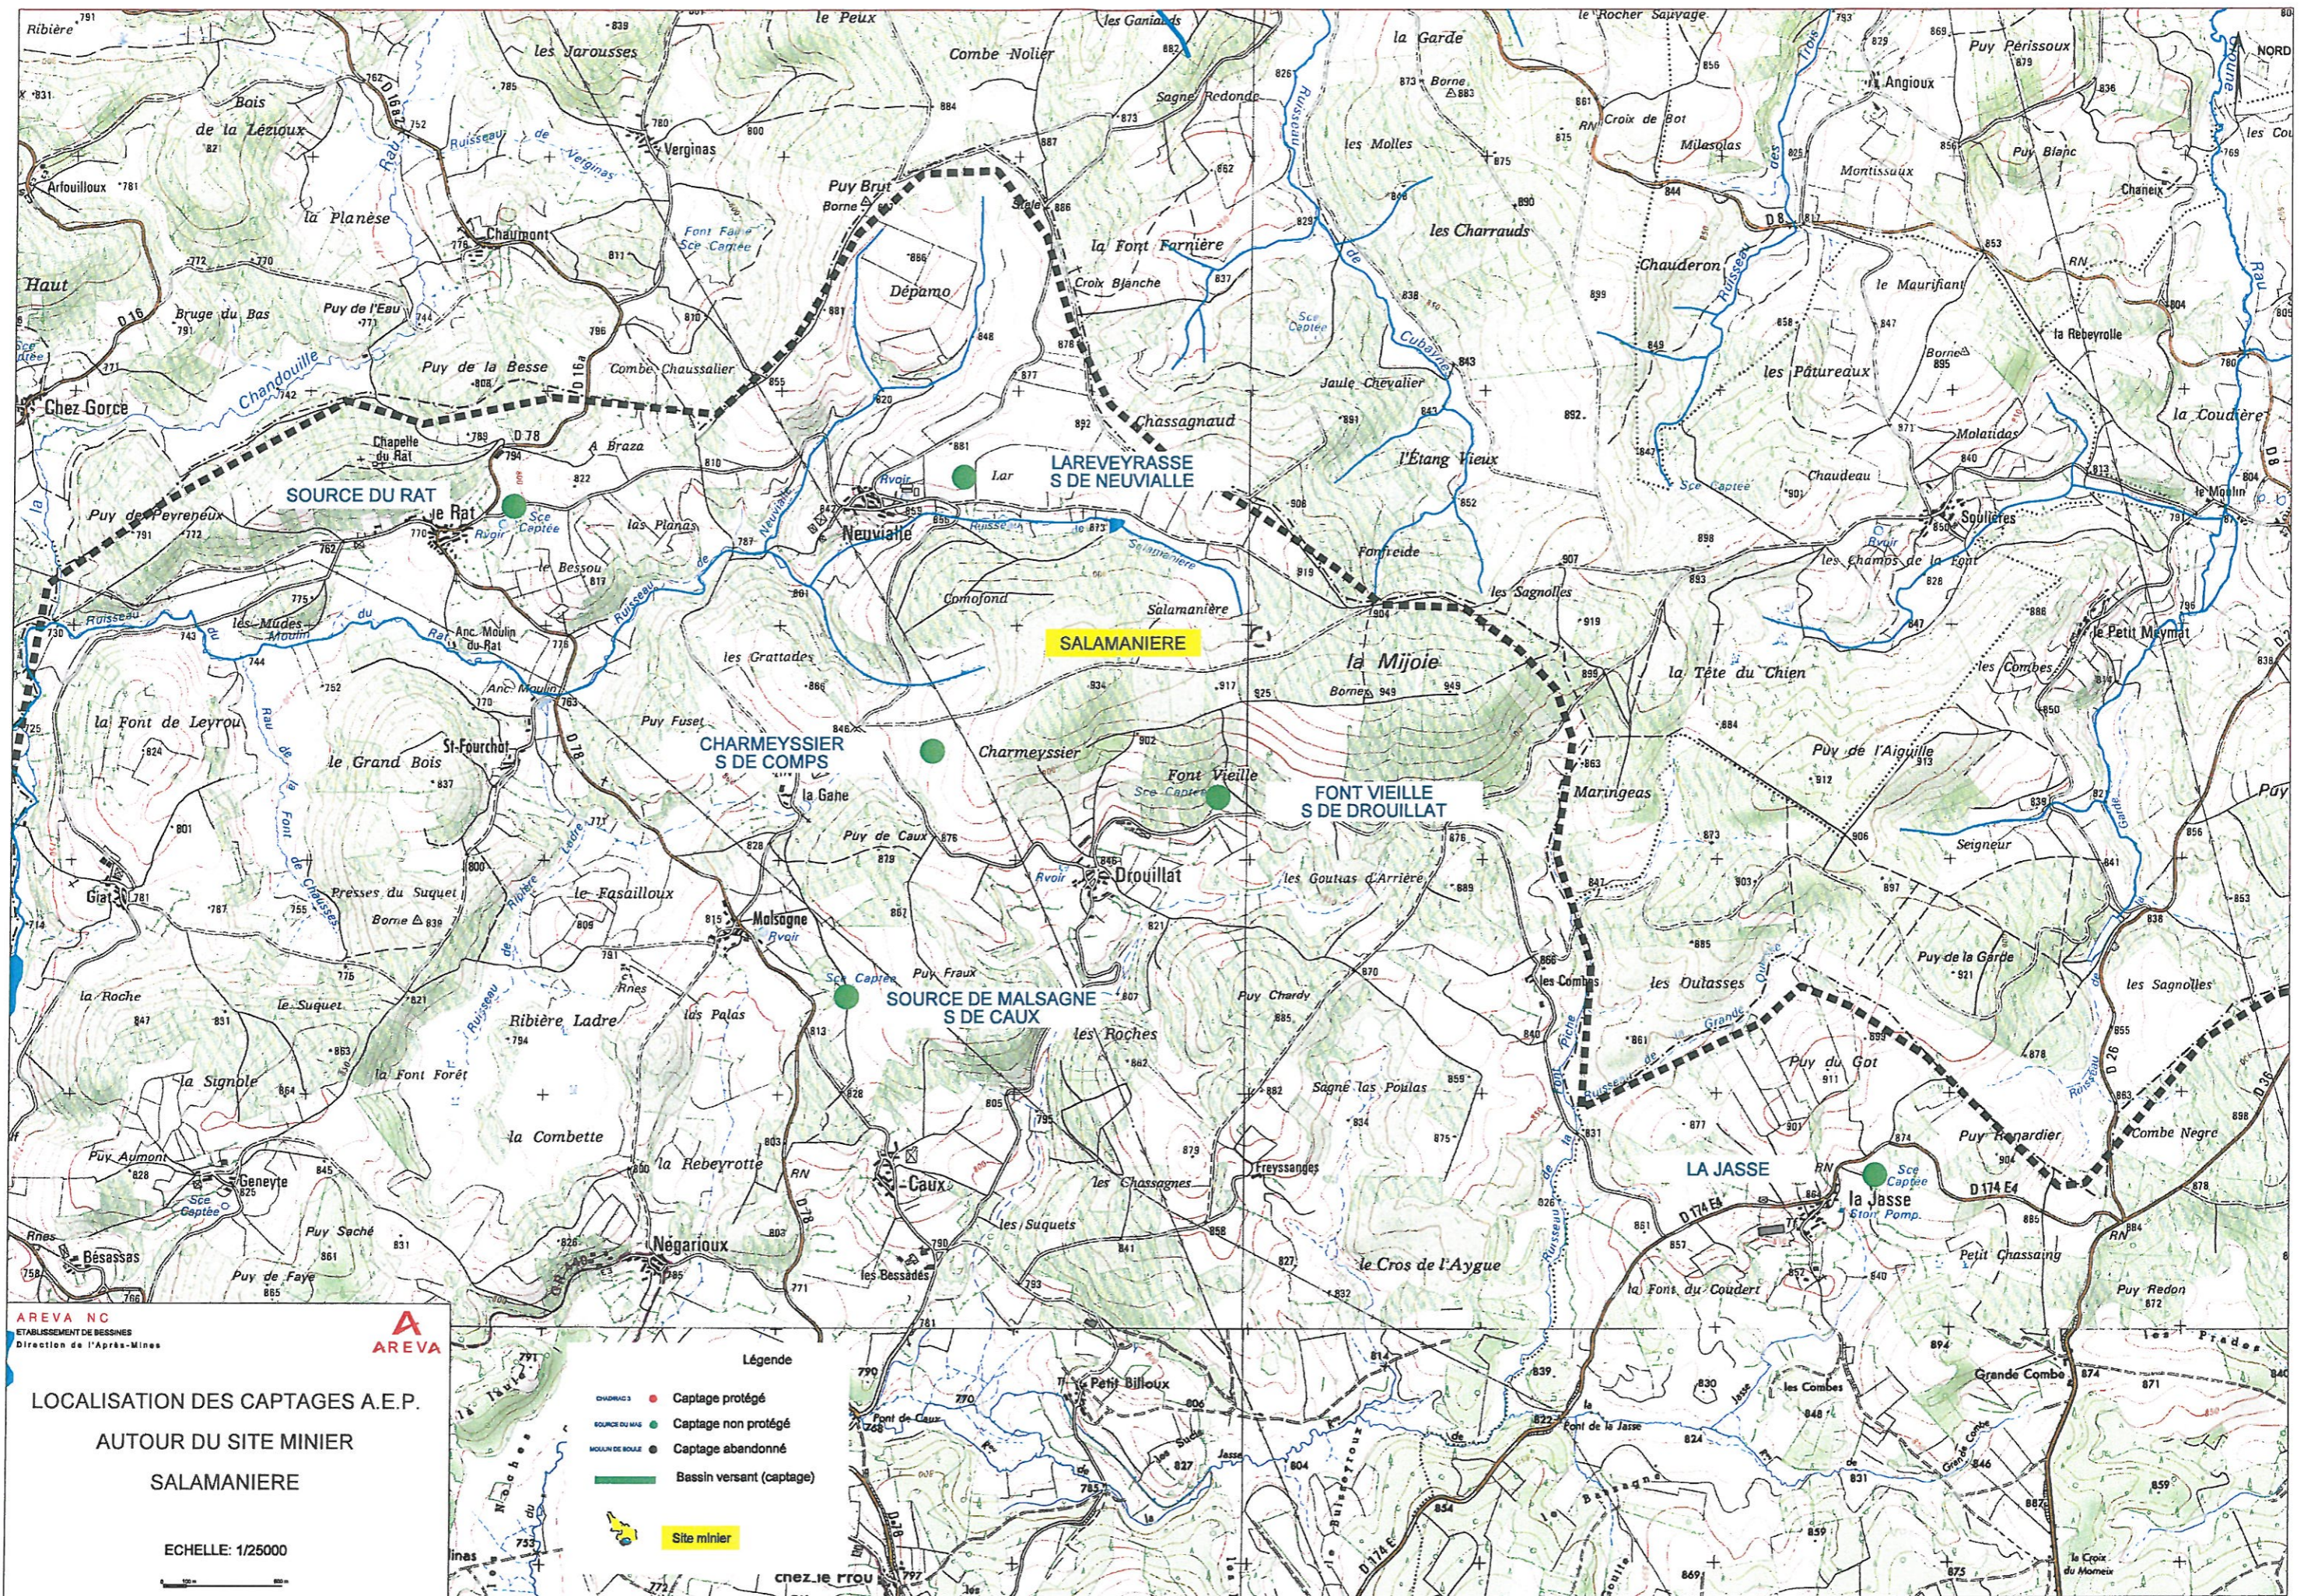

LOCALISATION DES CAPTAGES A.E.P.  
AUTOUR DES SITES MINIERES  
LA BARRIERE - LA VEDRENNE

ECHELLE: 1/25000

Légende

- Captage protégé
- Captage non protégé
- Captage abandonné
- Bassin versant (captage)
- Site minier

# LOCALISATION DES CAPTAGES A.E.P. AUTOUR DU SITE MINIER LA BREJADE

ECHELLE: 1/25000

# LOCALISATION DES CAPTAGES A.E.P. AUTOUR DES SITES MINIERES LE BOUCHERON - LE JACQUET

ECHELLE: 1/25000

# LOCALISATION DES CAPTAGES A.E.P. AUTOUR DES SITES MINIERES LE CHATAIGNIER - LE PEUCH

ECHELLE: 1/25000

- Légende
- Captage protégé
  - Captage non protégé
  - Captage abandonné
  - Bassin versant (captage)