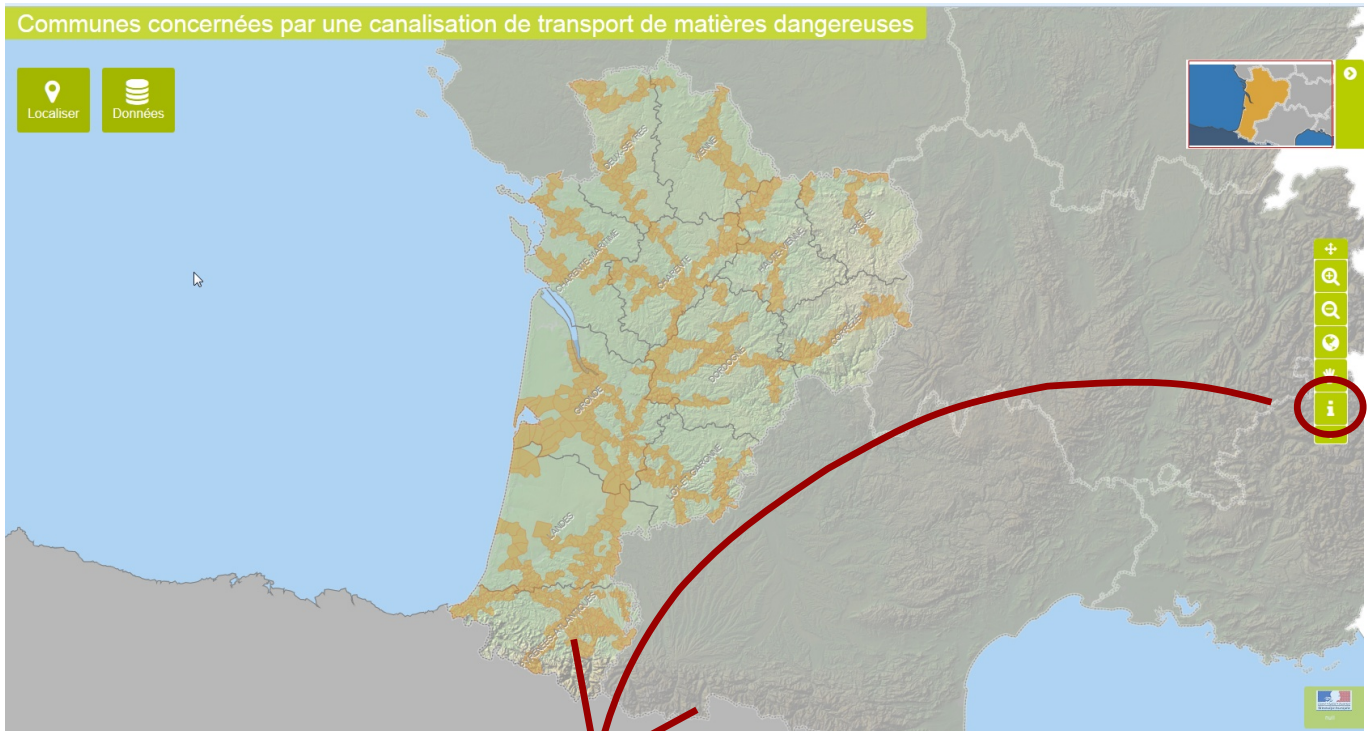

## Consultez les communes concernées par une canalisation de transport de matières dangereuses, en région Nouvelle-Aquitaine.

Pour savoir si votre commune est concernée par une canalisation de transport de matières dangereuses, consulter la **carte interactive**.  
**Les communes concernées par une canalisation apparaissent en orange sur la carte.**

Avec le bouton information,

sélectionner sur la carte un territoire :

Le résultat de votre recherche s'affiche dans un tableau en bas de page :

	Nom de la commune	Code INSEE	Lien vers les documents
1	Saint Privat en Périgord	24490	CANVA_24490.zip
2	Eyraud	24170	CANVA_24170.zip
3	Condarc-sur-Tronçais	24129	CANVA_24129.zip
4	Bardons en Périgord	24064	CANVA_24064.zip
5	Saint-Léon-sur-l'Isle	24442	CANVA_24442.zip
6	Saint-Astier	24372	CANVA_24372.zip
7	Mortem	24295	CANVA_24295.zip

Cliquer sur le répertoire compressé (.zip) de votre commune pour télécharger les documents.

The screenshot shows a web application interface. At the top, there is a map of a region. Below the map, a green banner indicates 'Communes (47 résultats)'. A table lists several communes with their names, INSEE codes, and links to zip files. A dialog box titled 'Ouverture de CANA\_24490.zip' is overlaid on the table, showing options to open the file with Windows Explorer or to save it. A red arrow points from the text above to the 'CANA\_24490.zip' link in the table.