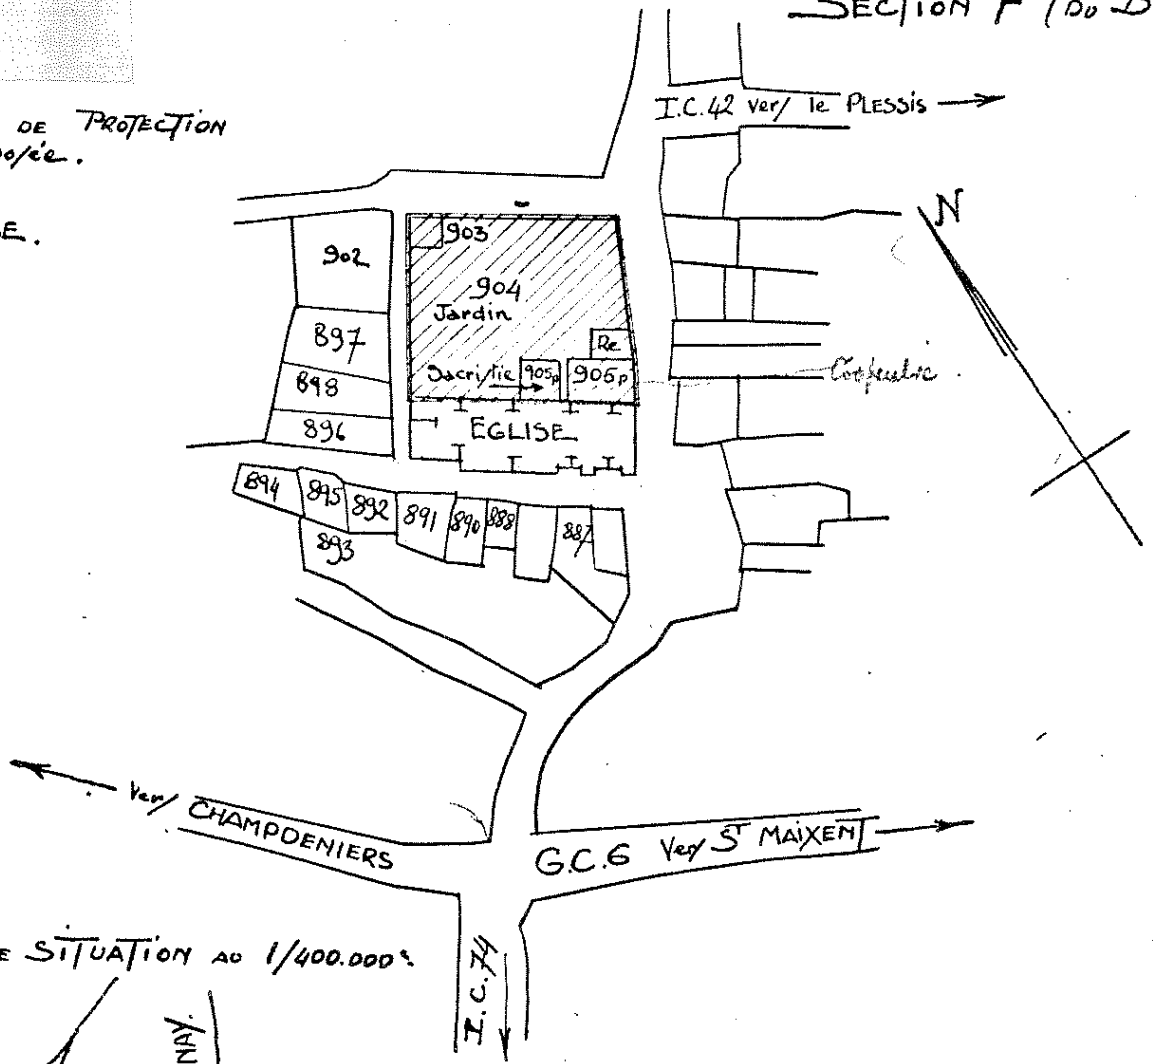

NIORT, LE 9 JUIN 1939.

COMMUNE D' AUGÉ (DEUX SEVRES)

. Abords de l'EGLISE.

EXTRAIT DU PLAN CADASTRAL A 1/1250<sup>e</sup>  
SECTION F (DU BOURG,

-  ZONE DE PROTECTION proposée.
-  EGLISE.

PLAN DE SITUATION AU 1/400.000<sup>e</sup>