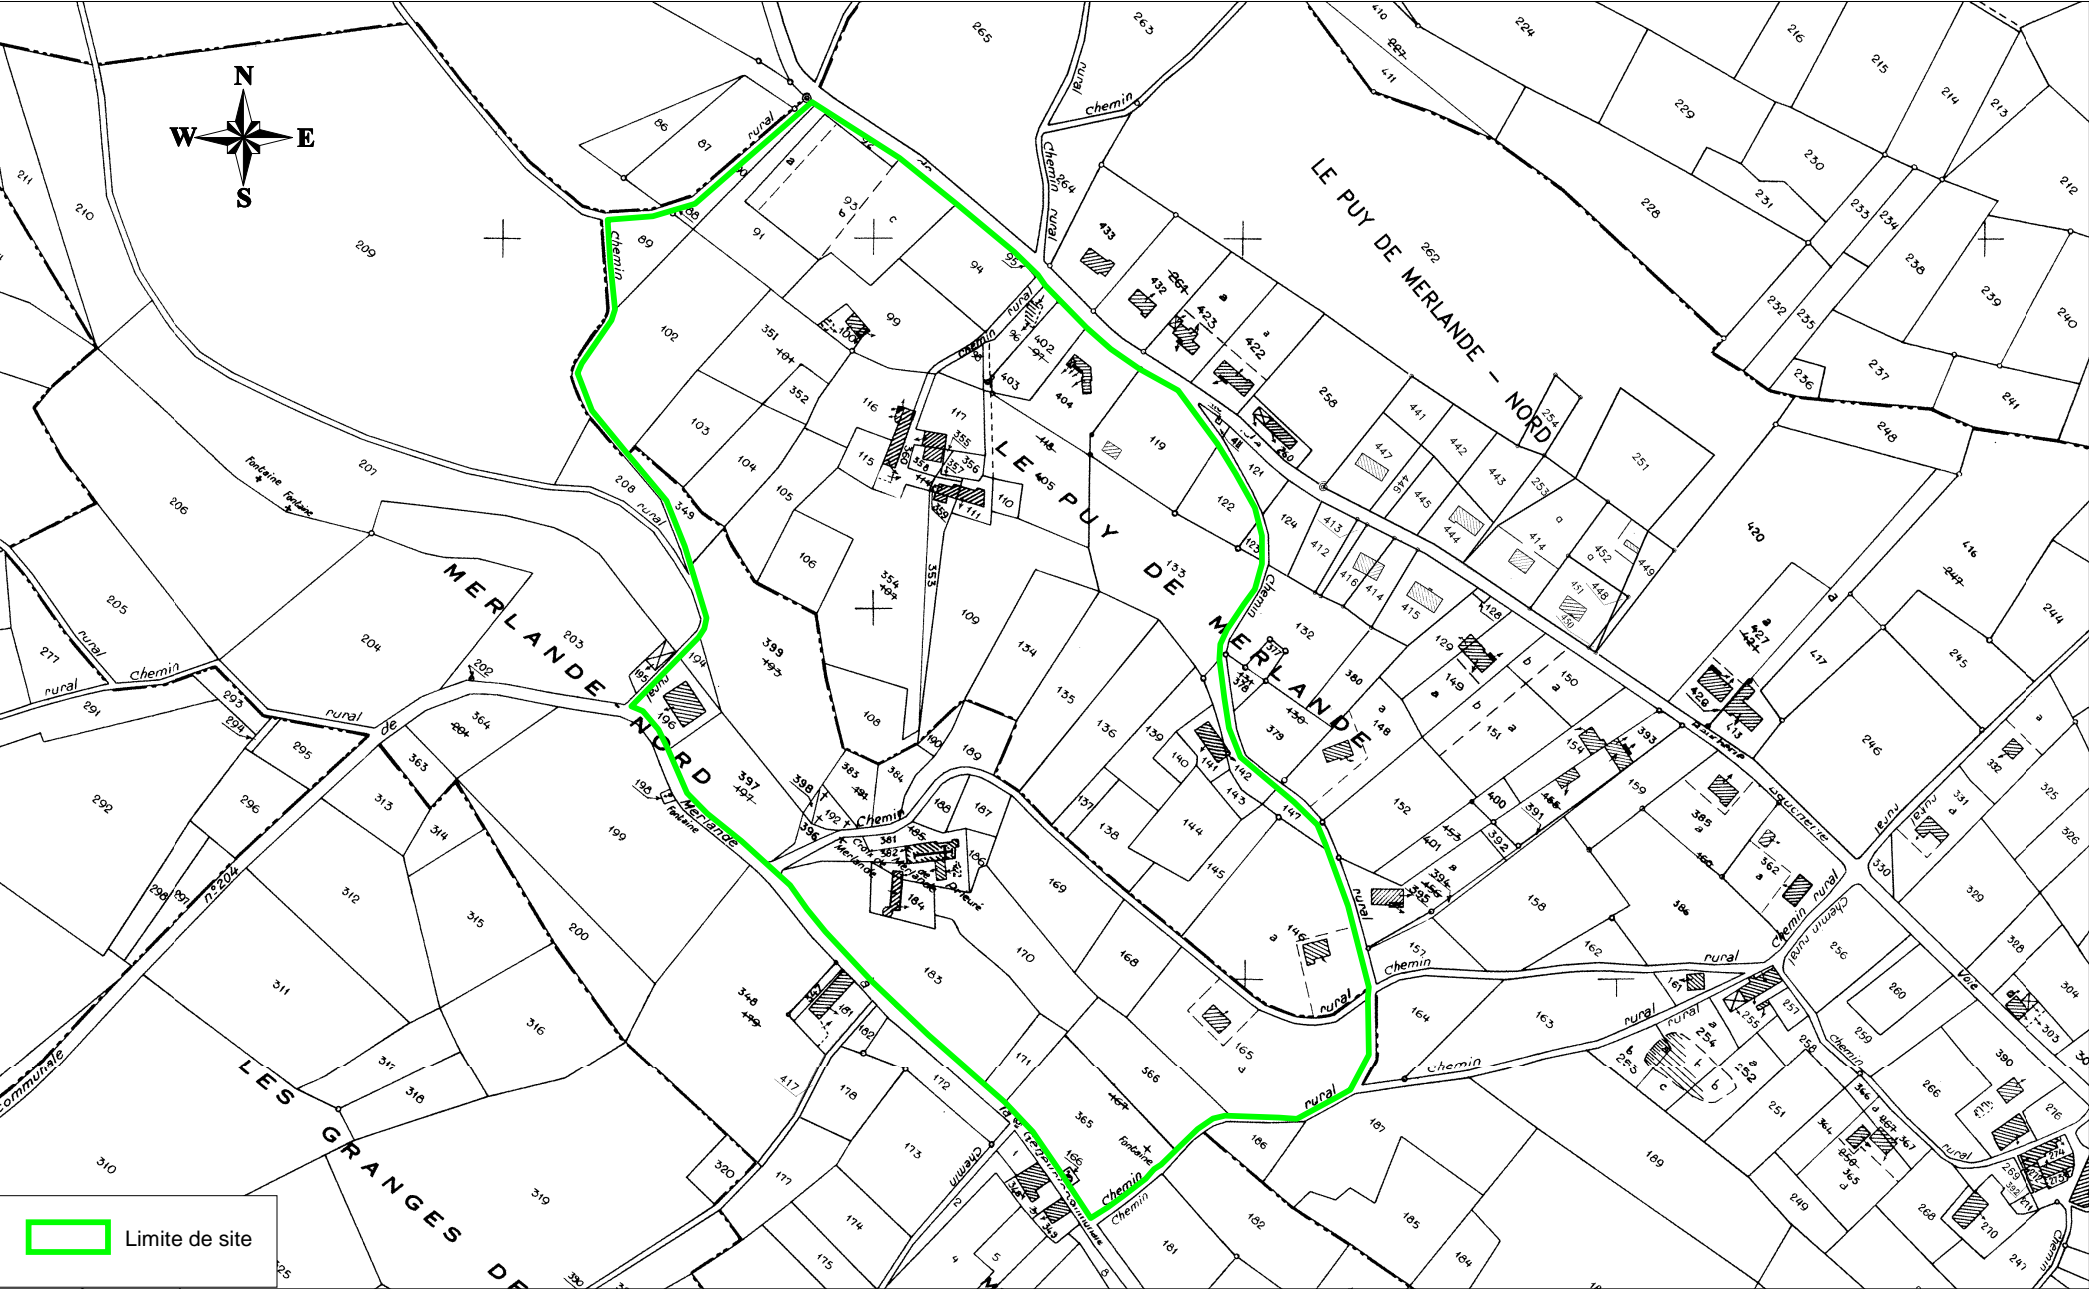

LA CHAPELLE GONAGUET  
Site inscrit : Prieuré de Merlande

Limite de site