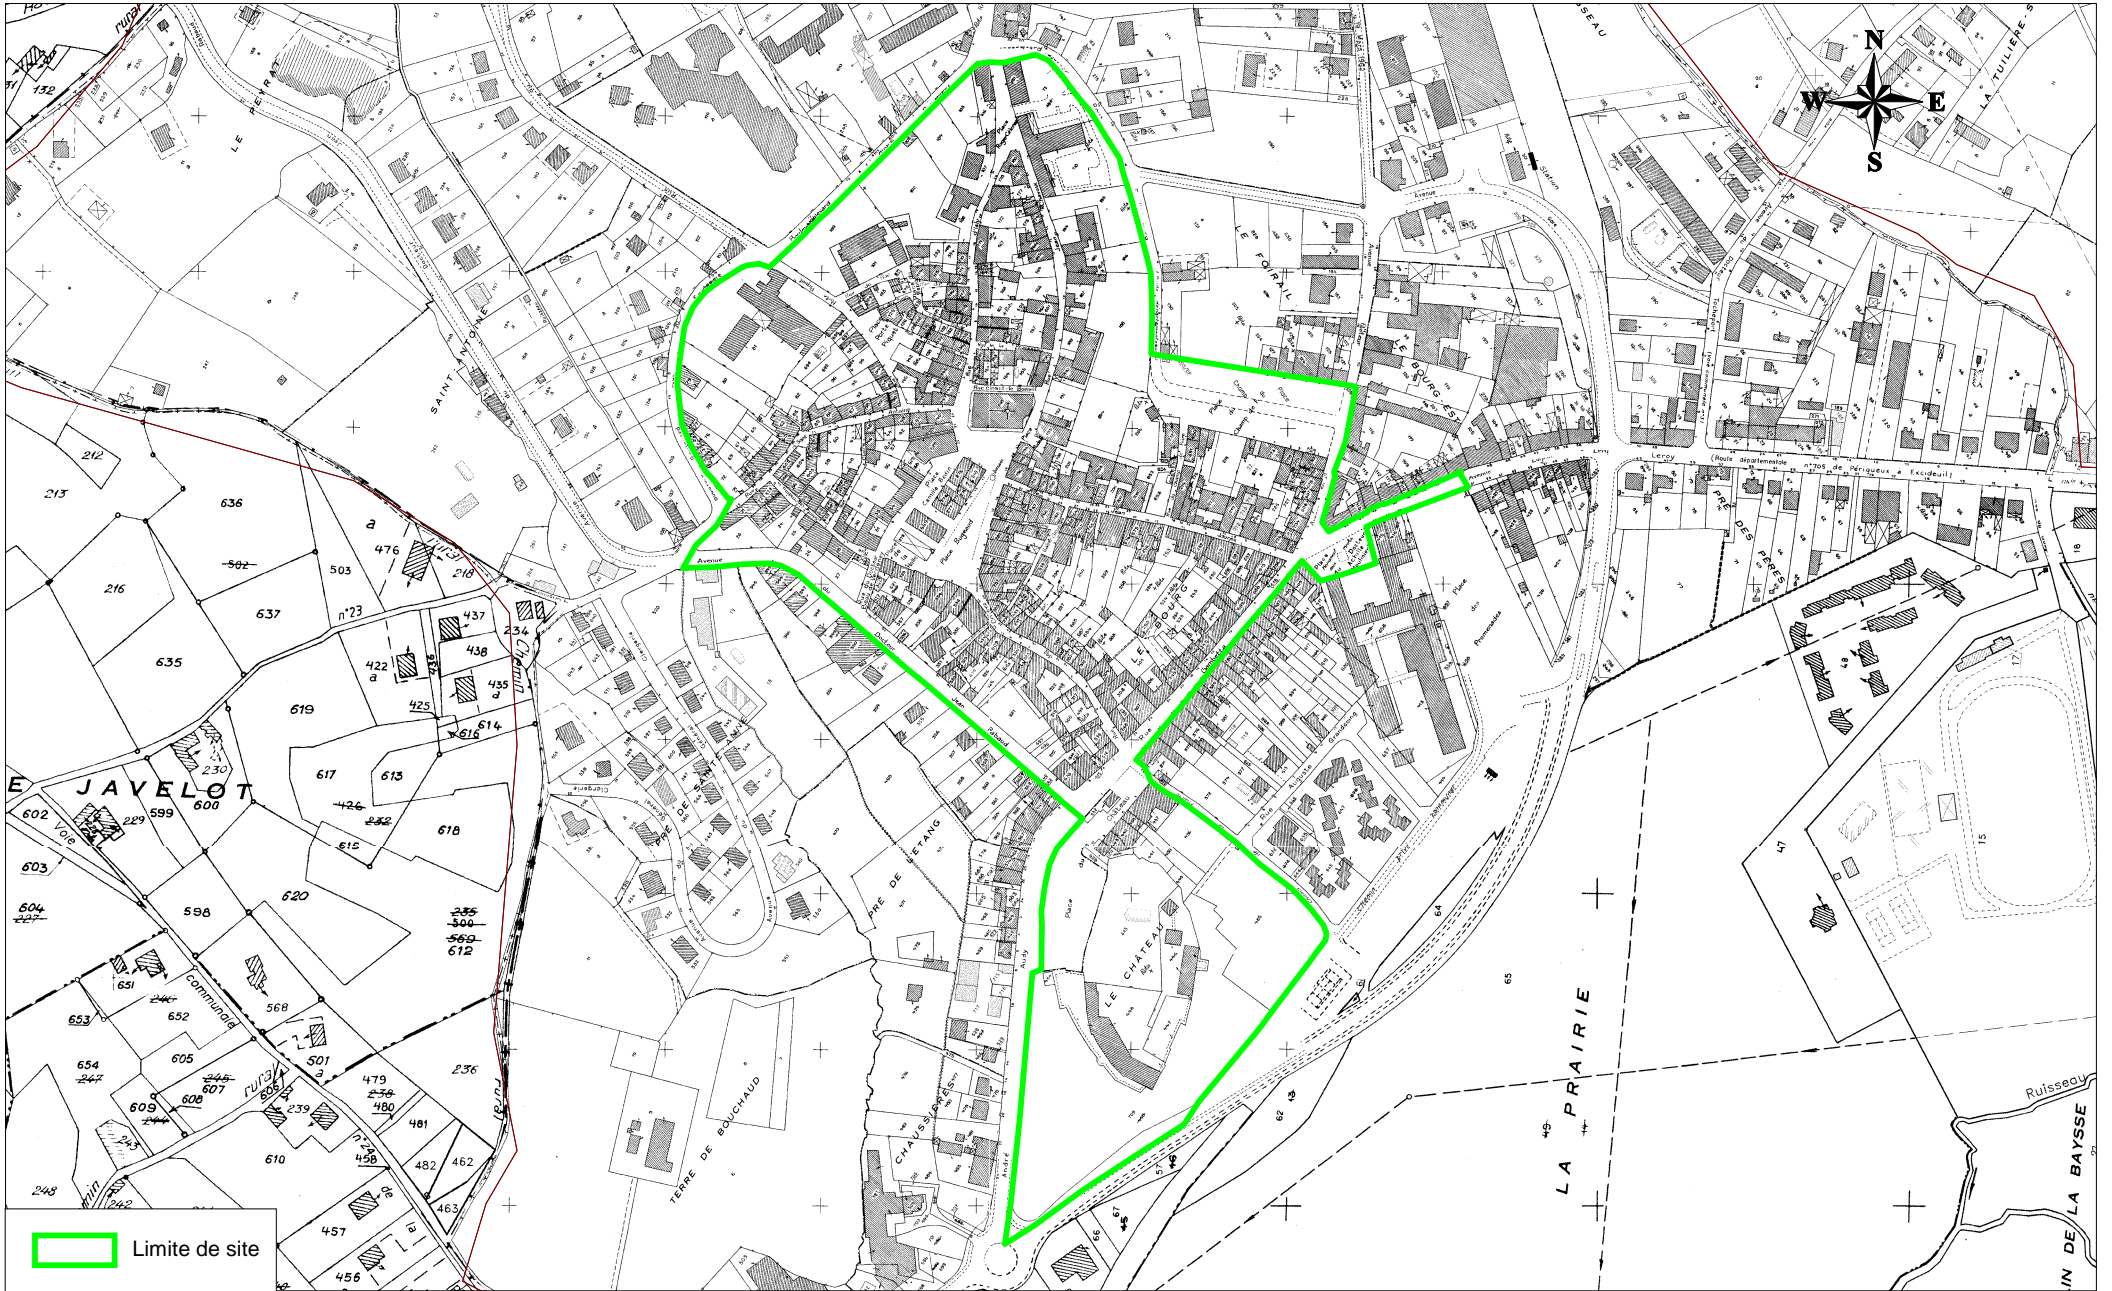

EXCIDEUIL
Site inscrit : Centre ancien

BD Parcellaire - IGN 2007

0 100 200

Mètres

DIREN Aquitaine