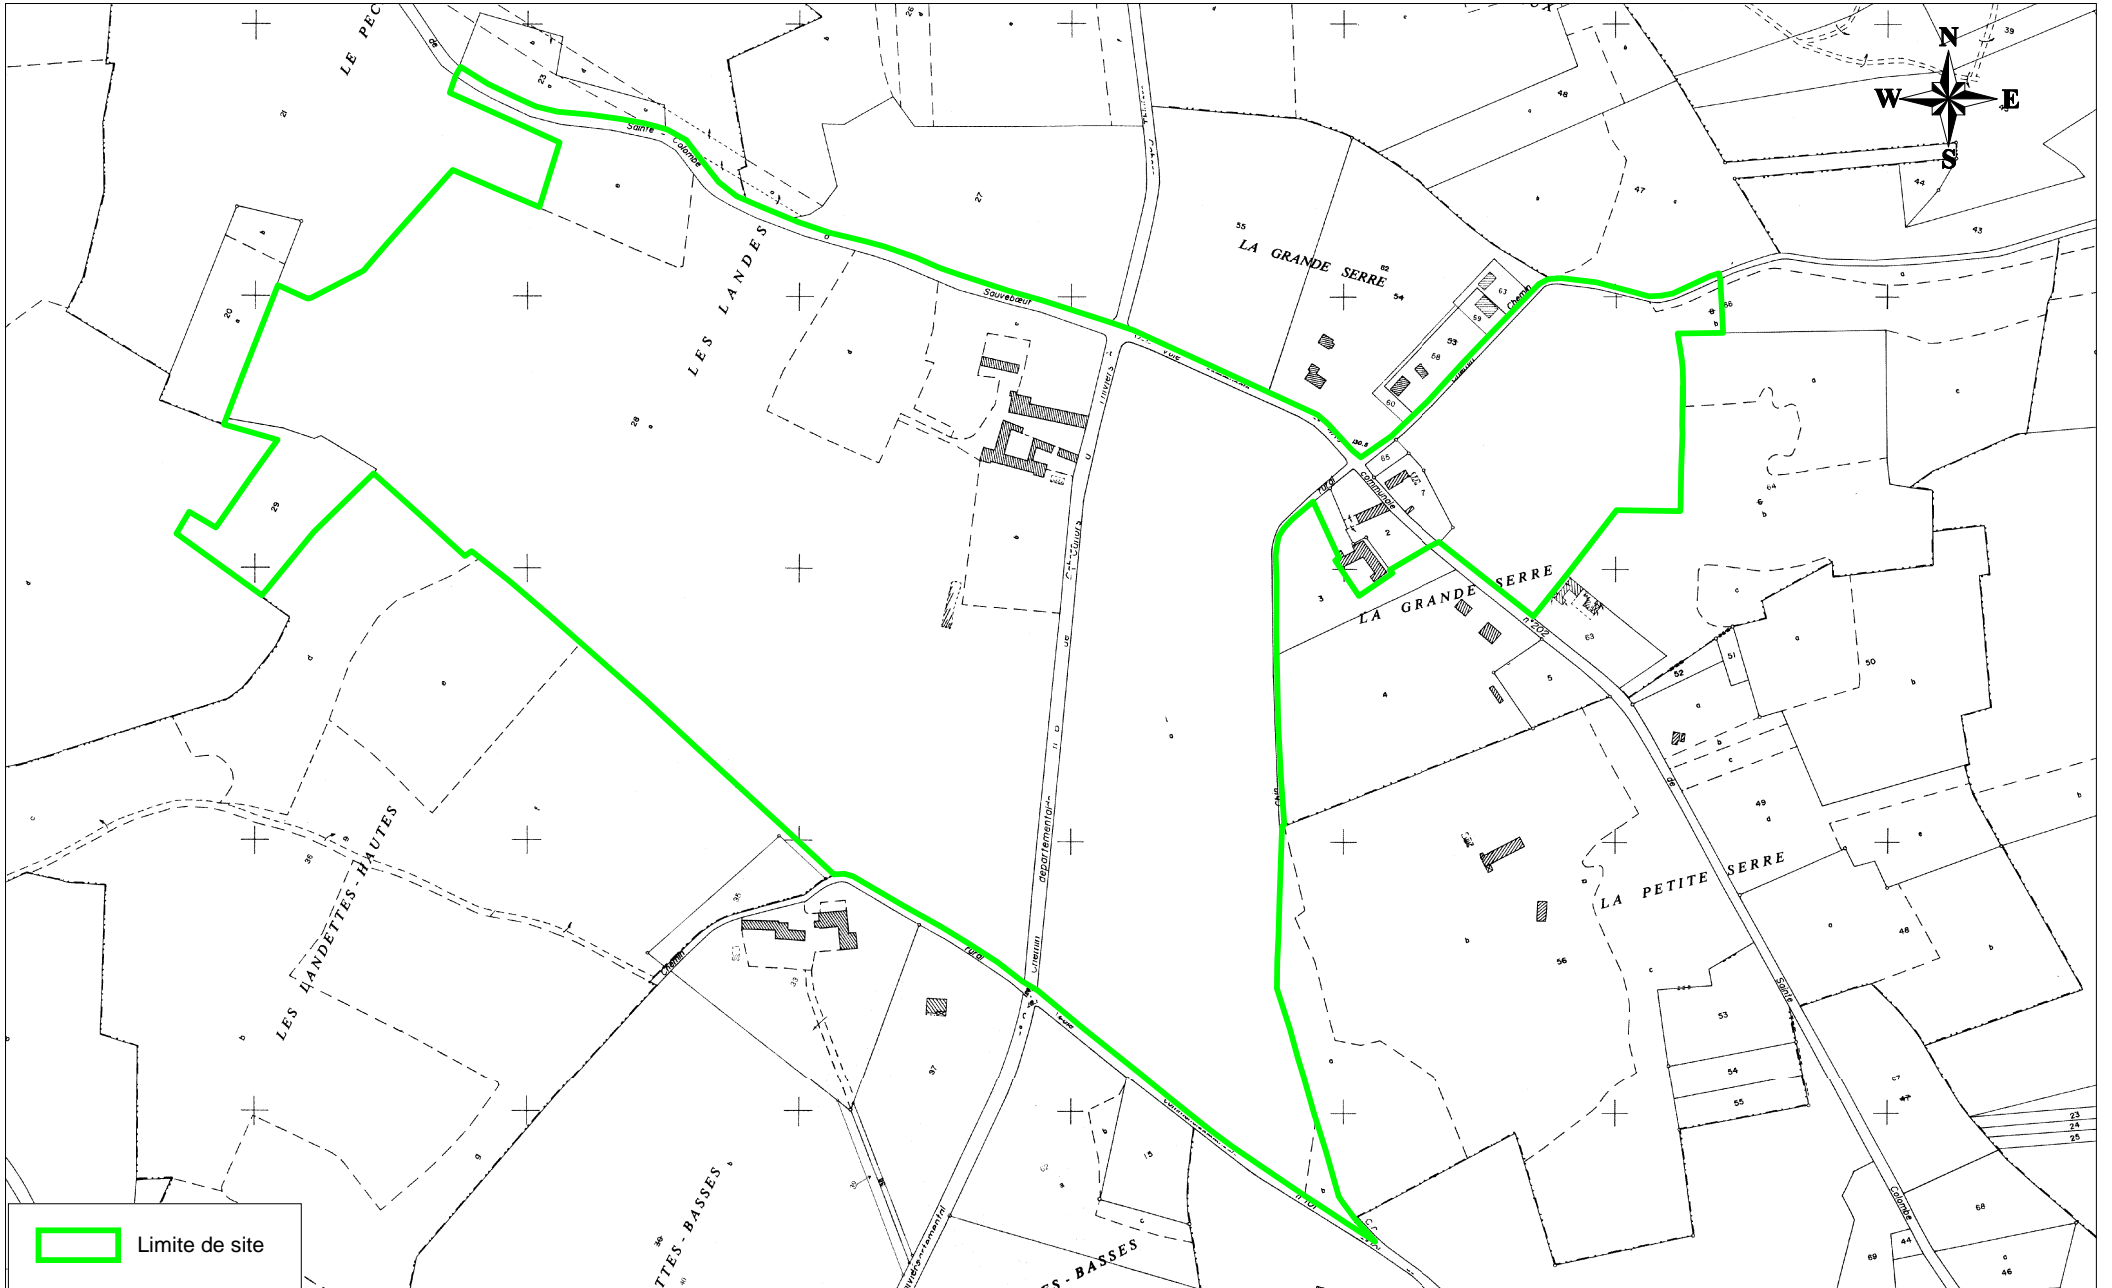

LALINDE
Site inscrit : Domaine des Landes

 Limite de site

Source : BD Parcellaire - IGN 2007

DIREN Aquitaine