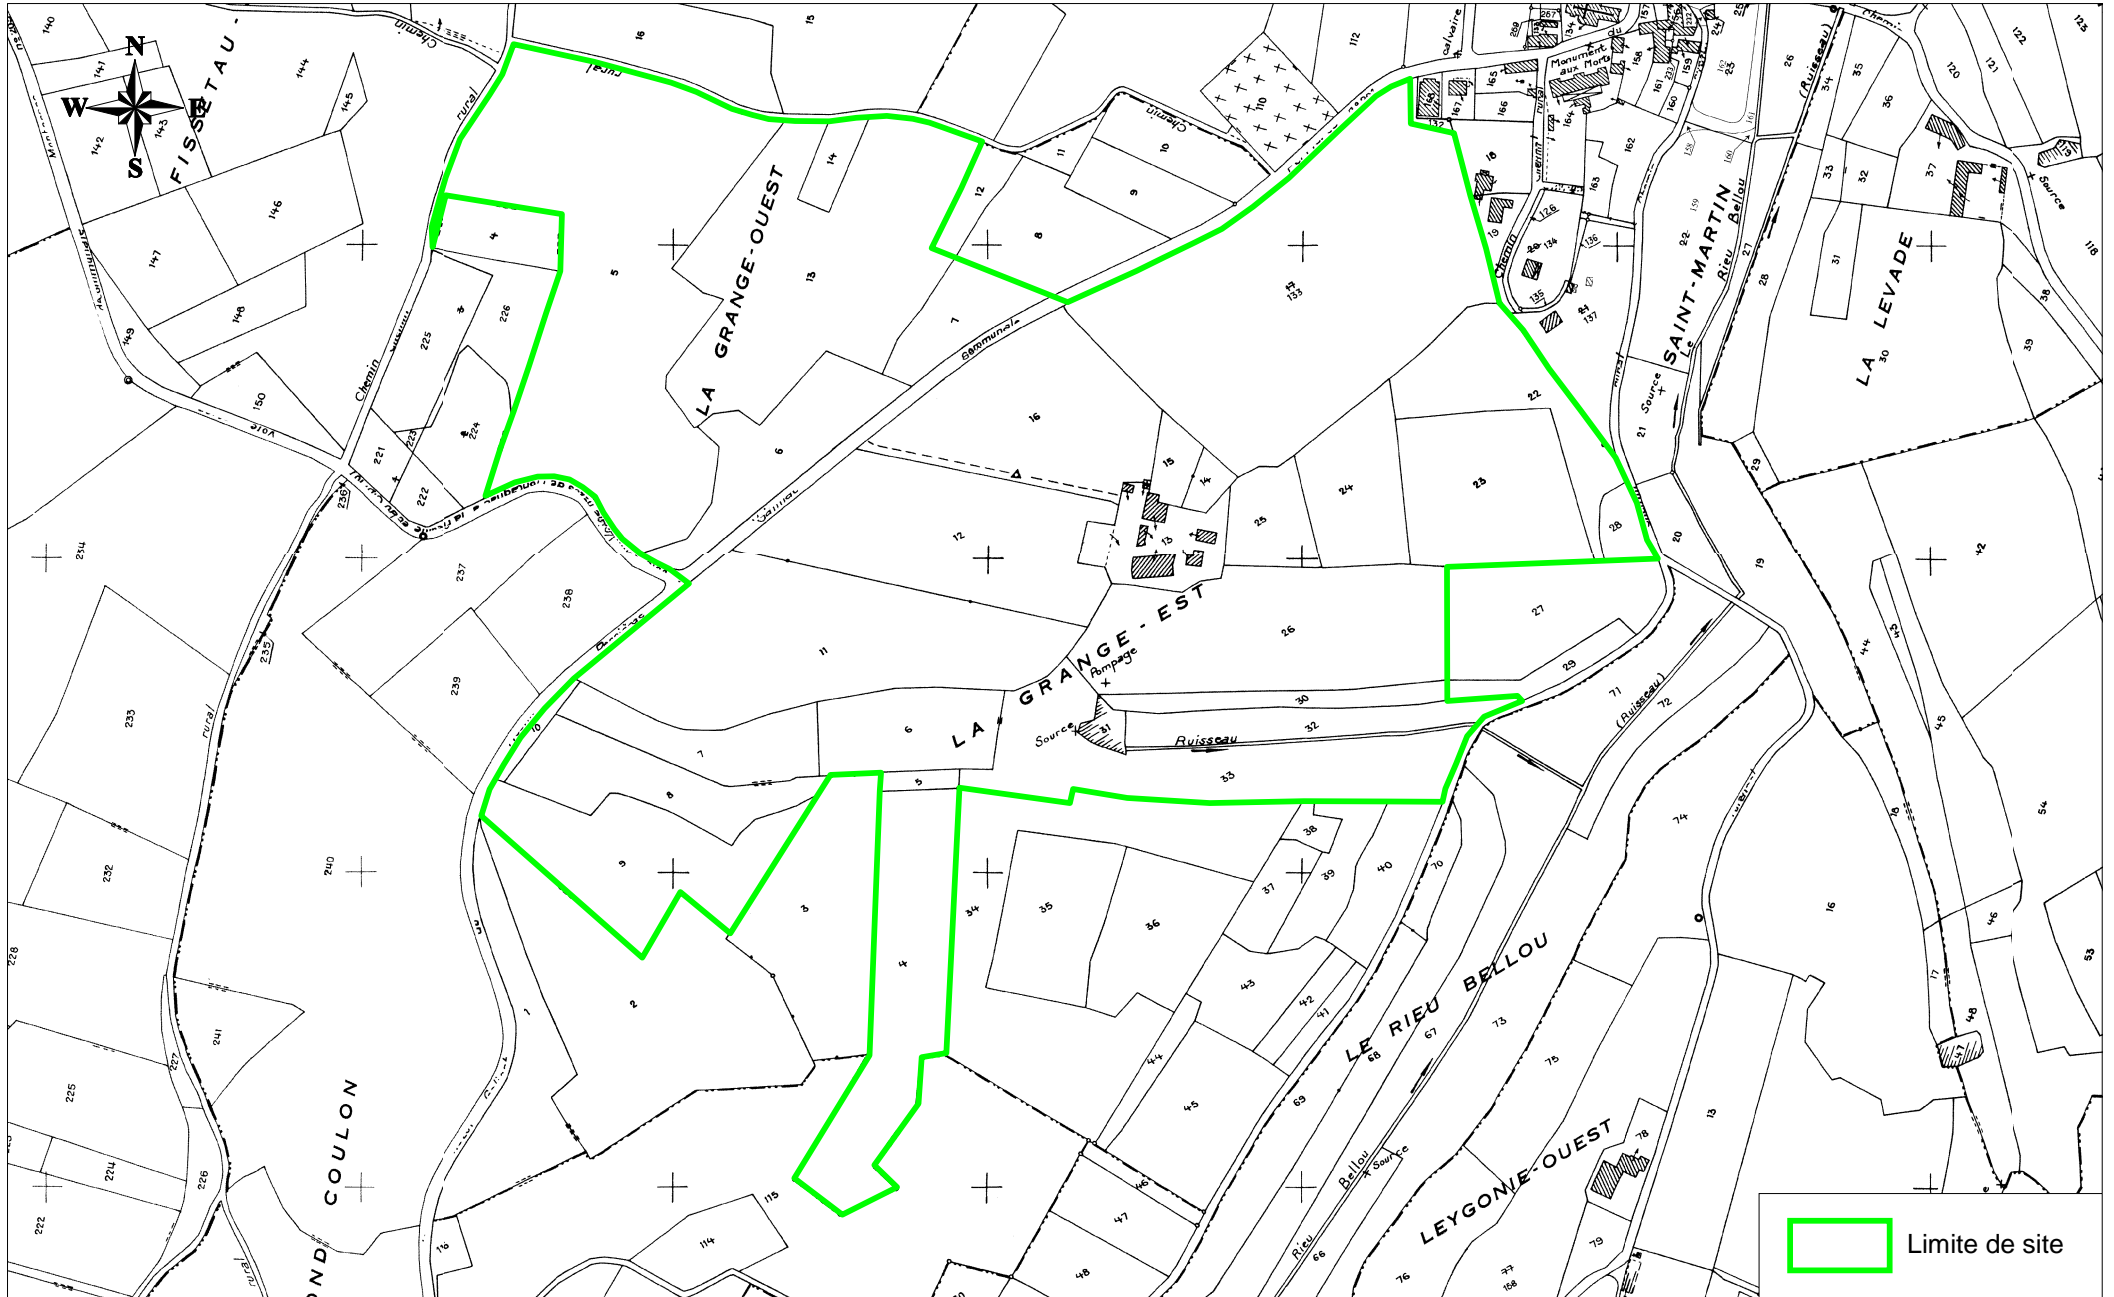

MONTAGNAC-LA-CREMPSE

Site inscrit : Site de la Grange

Source : BD Parcellaire - IGN 2007

DIREN Aquitaine