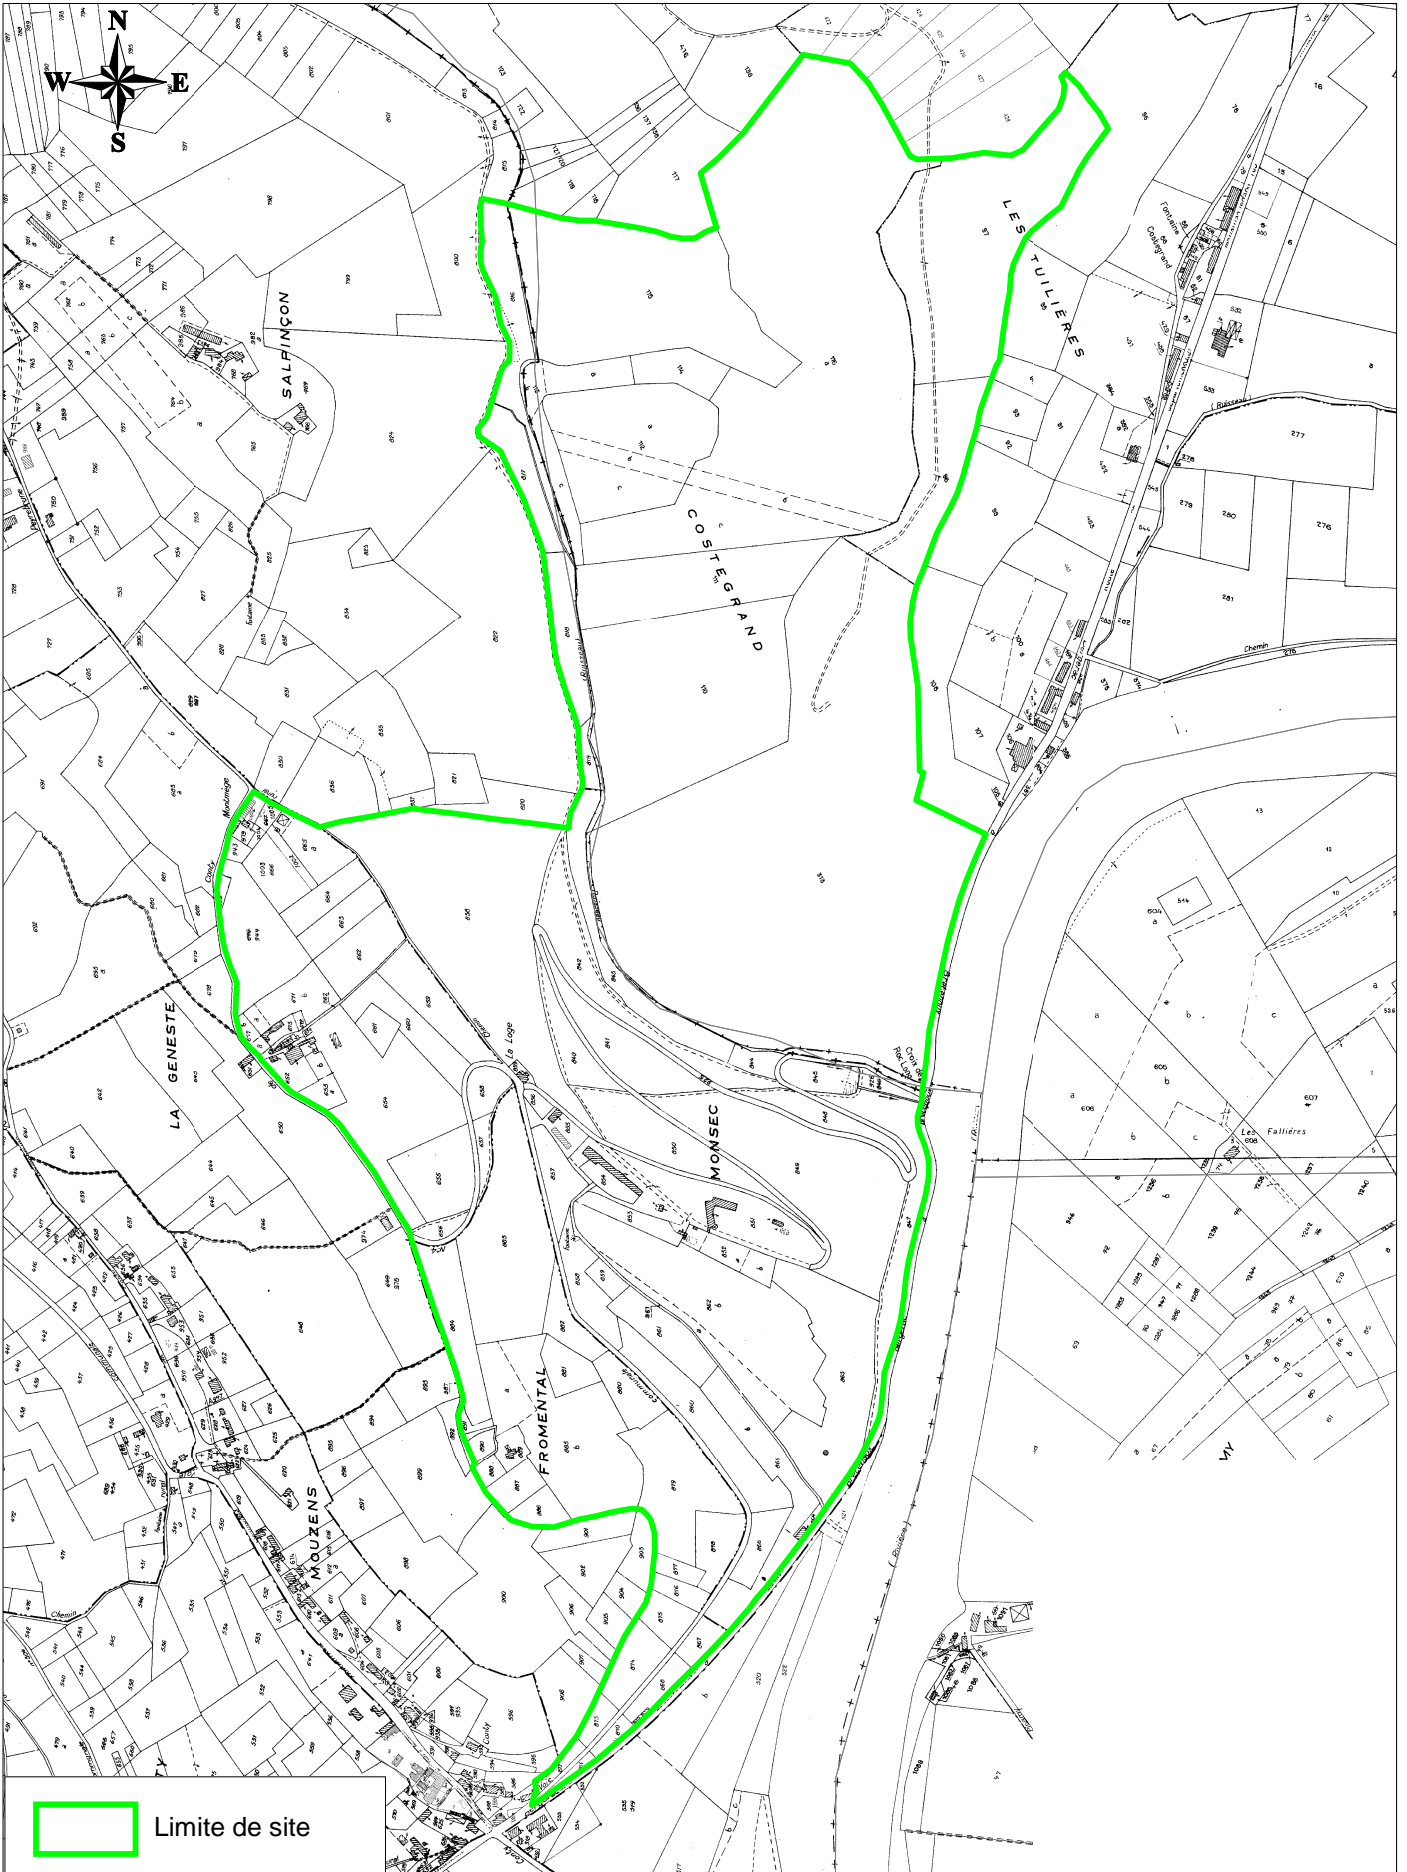

MOUZENS, SAINT CYPRIEN
Site inscrit : Site de Monsec

Échelle: 1:9 000