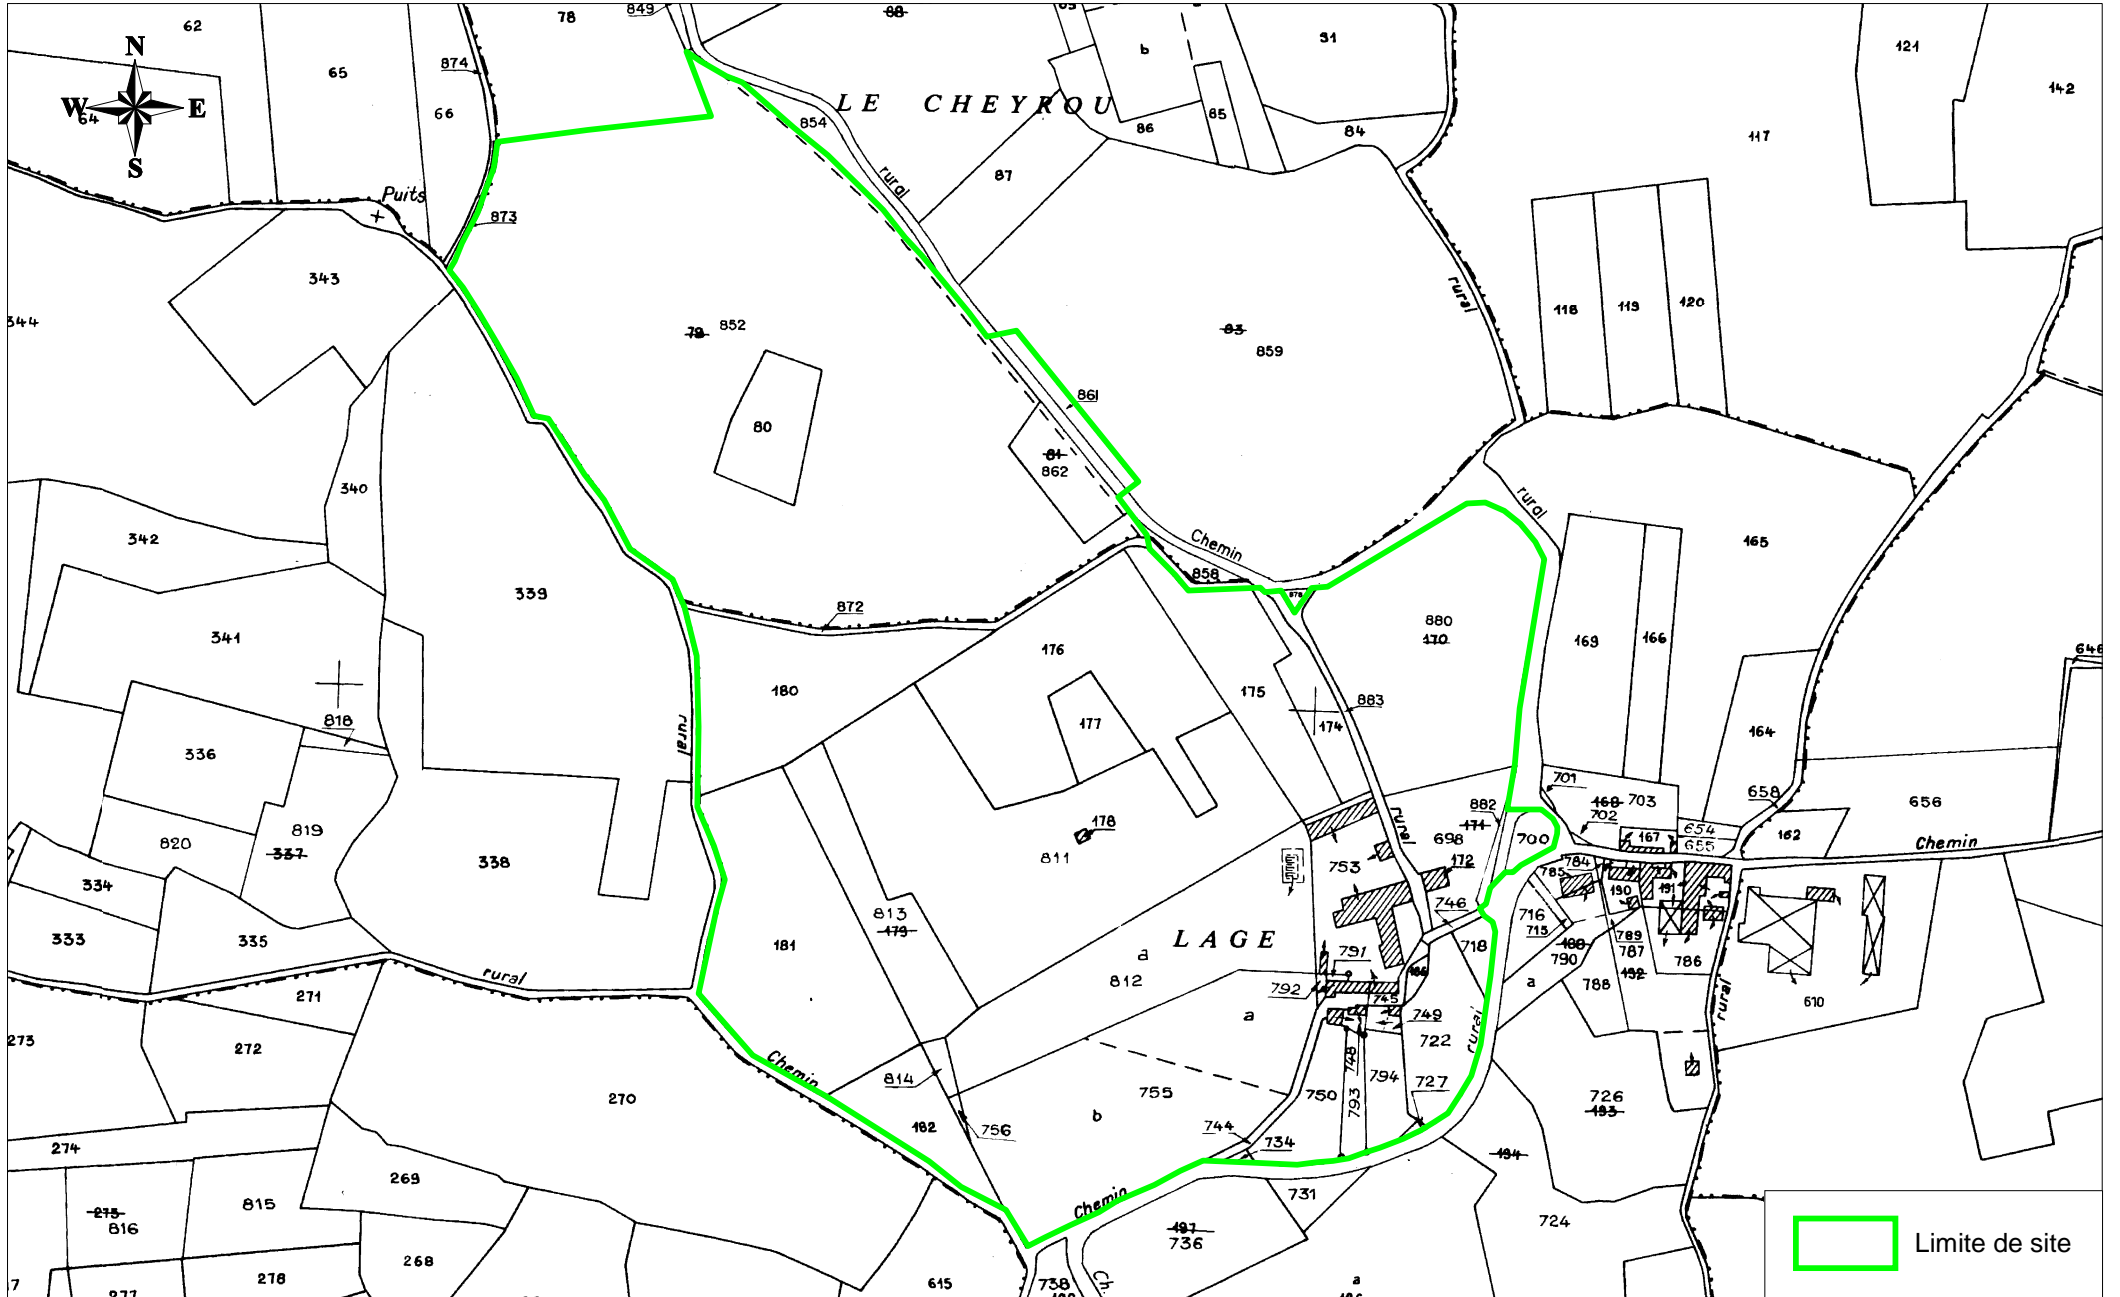

NEGRONDES  
Site inscrit : Site de Lage

Source : BD Parcellaire - IGN 2007

DIREN Aquitaine