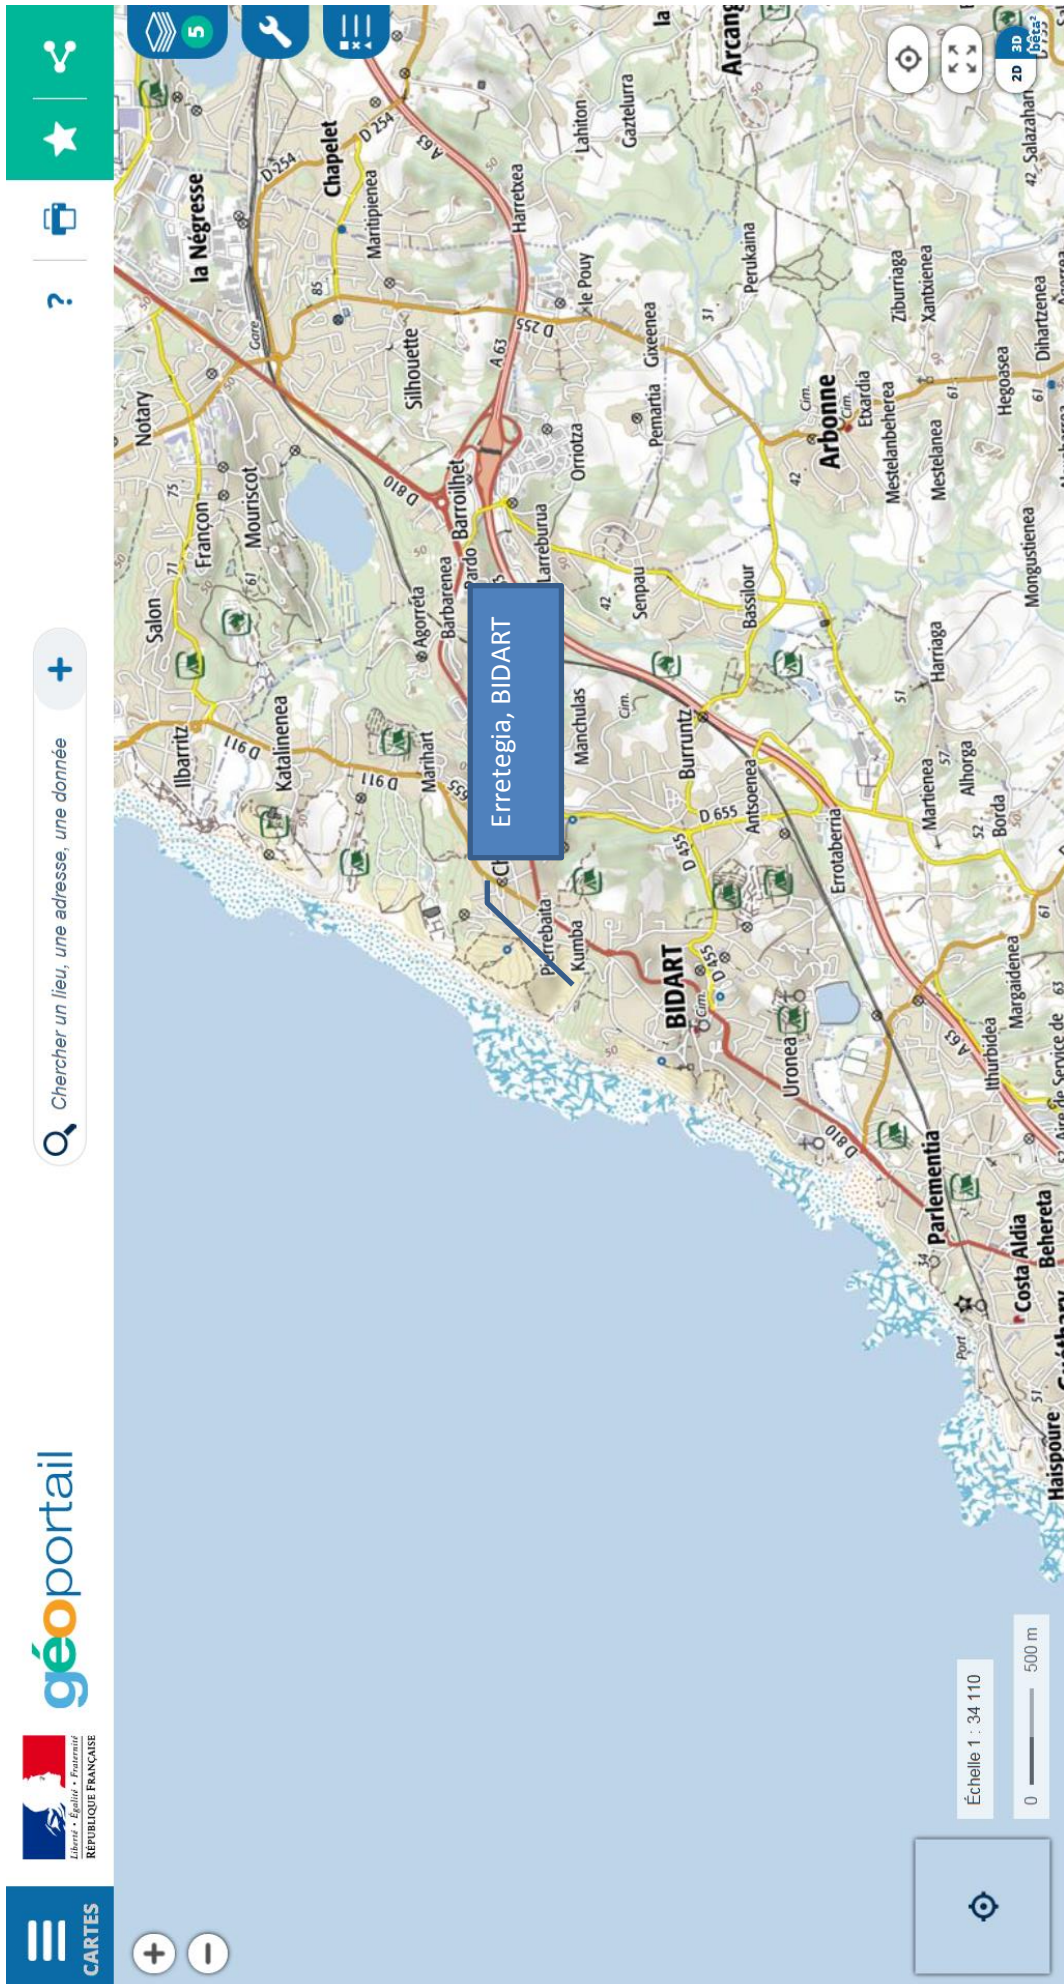

PLAN DE SITUATION ENS ERRETEGIA, BIDART.

Localisation du site :

Site d'Erretegia, BIDART

Autoroute A63