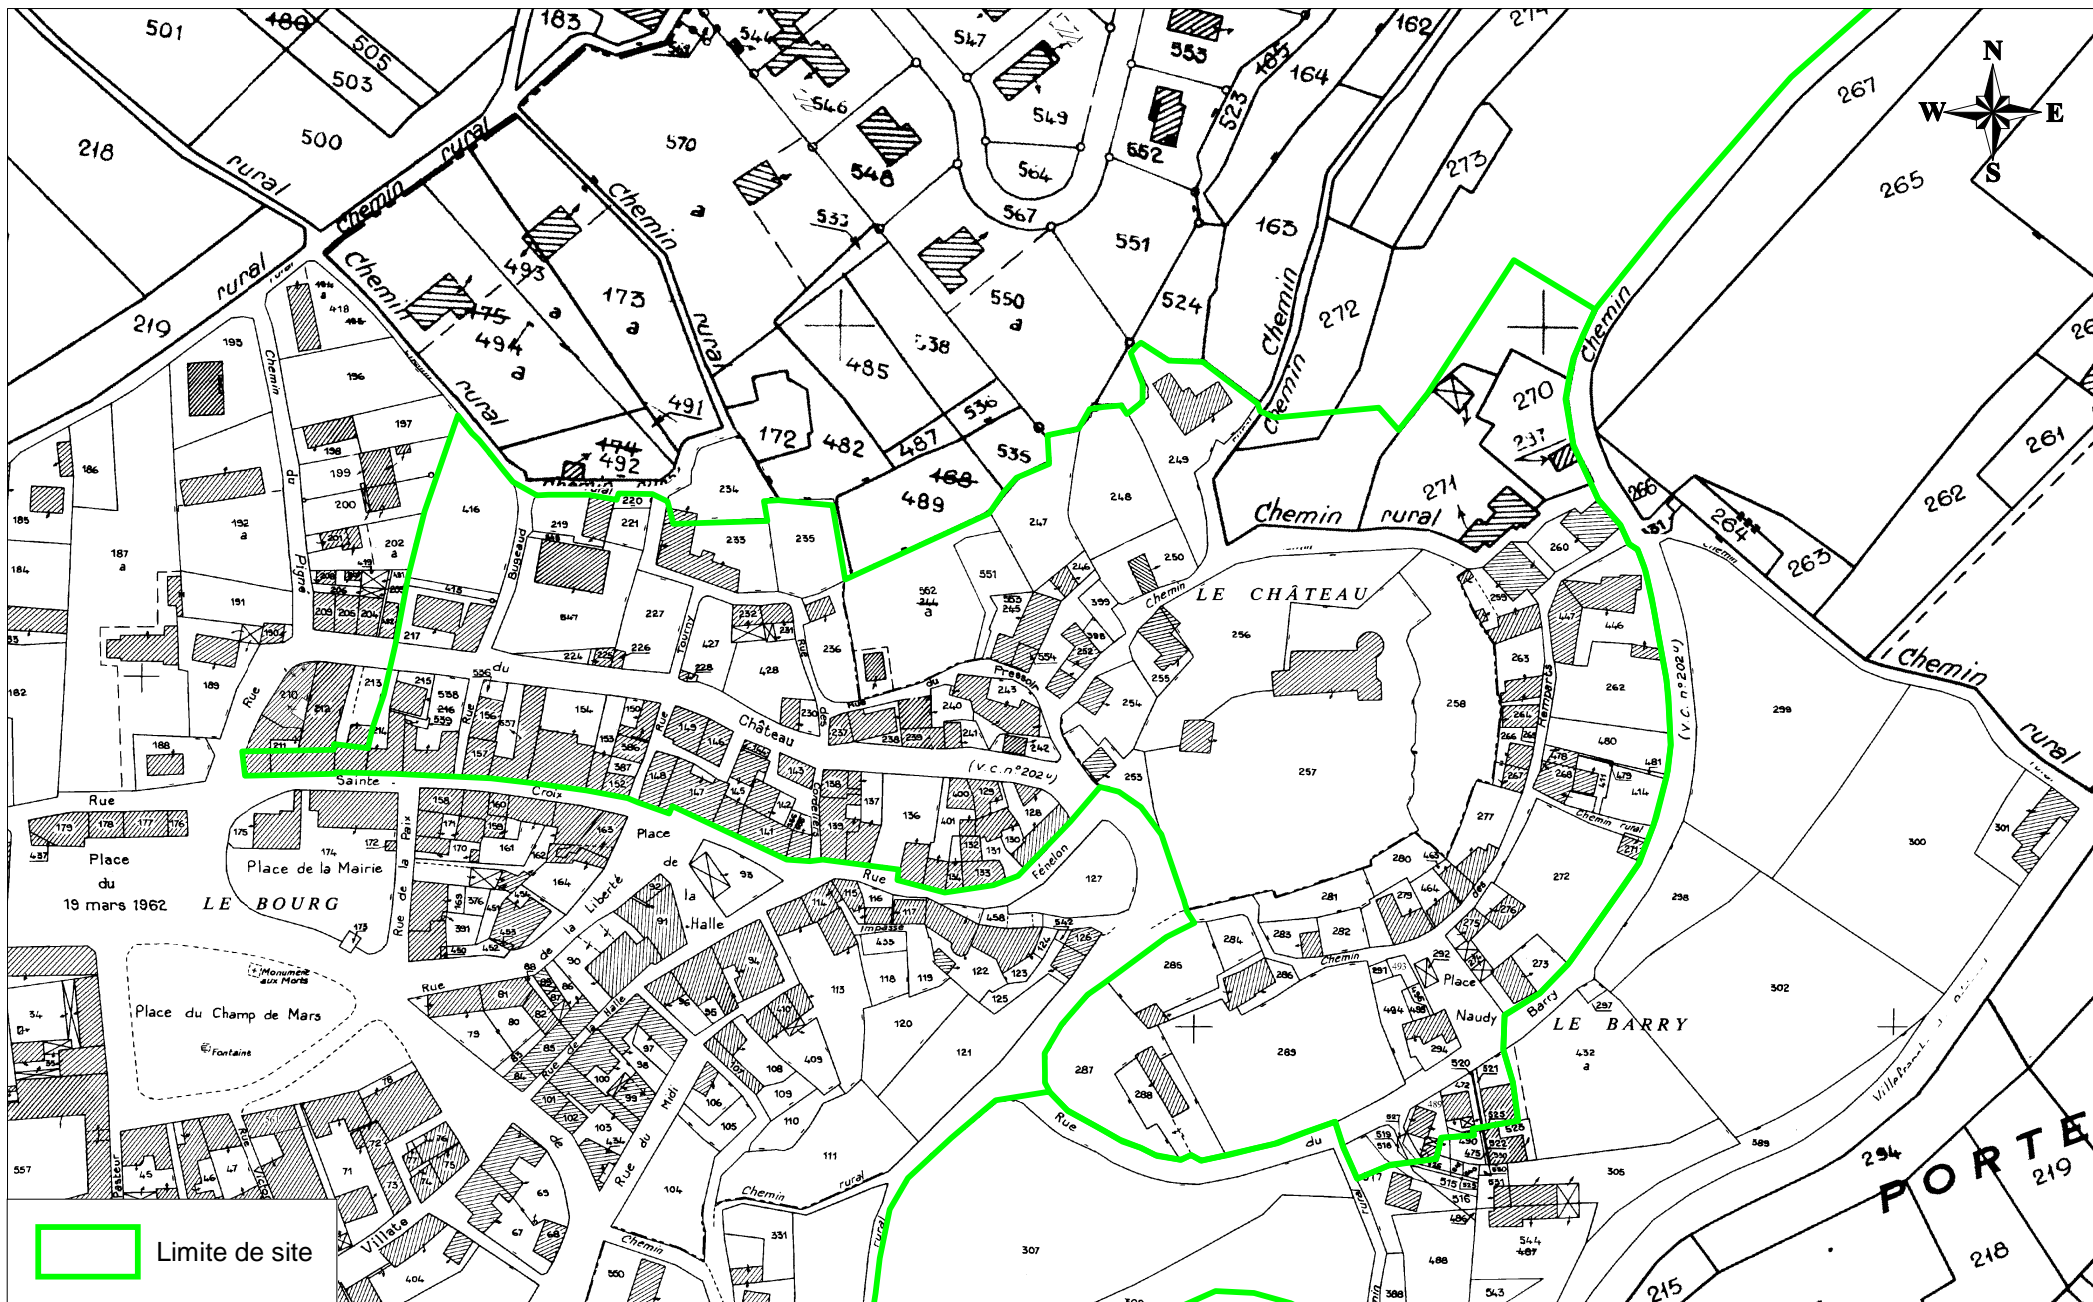

SALIGNAC EYVIGNES

Site inscrit : Village

 Limite de site

Source : BD Parcellaire - IGN 2007

DIREN Aquitaine