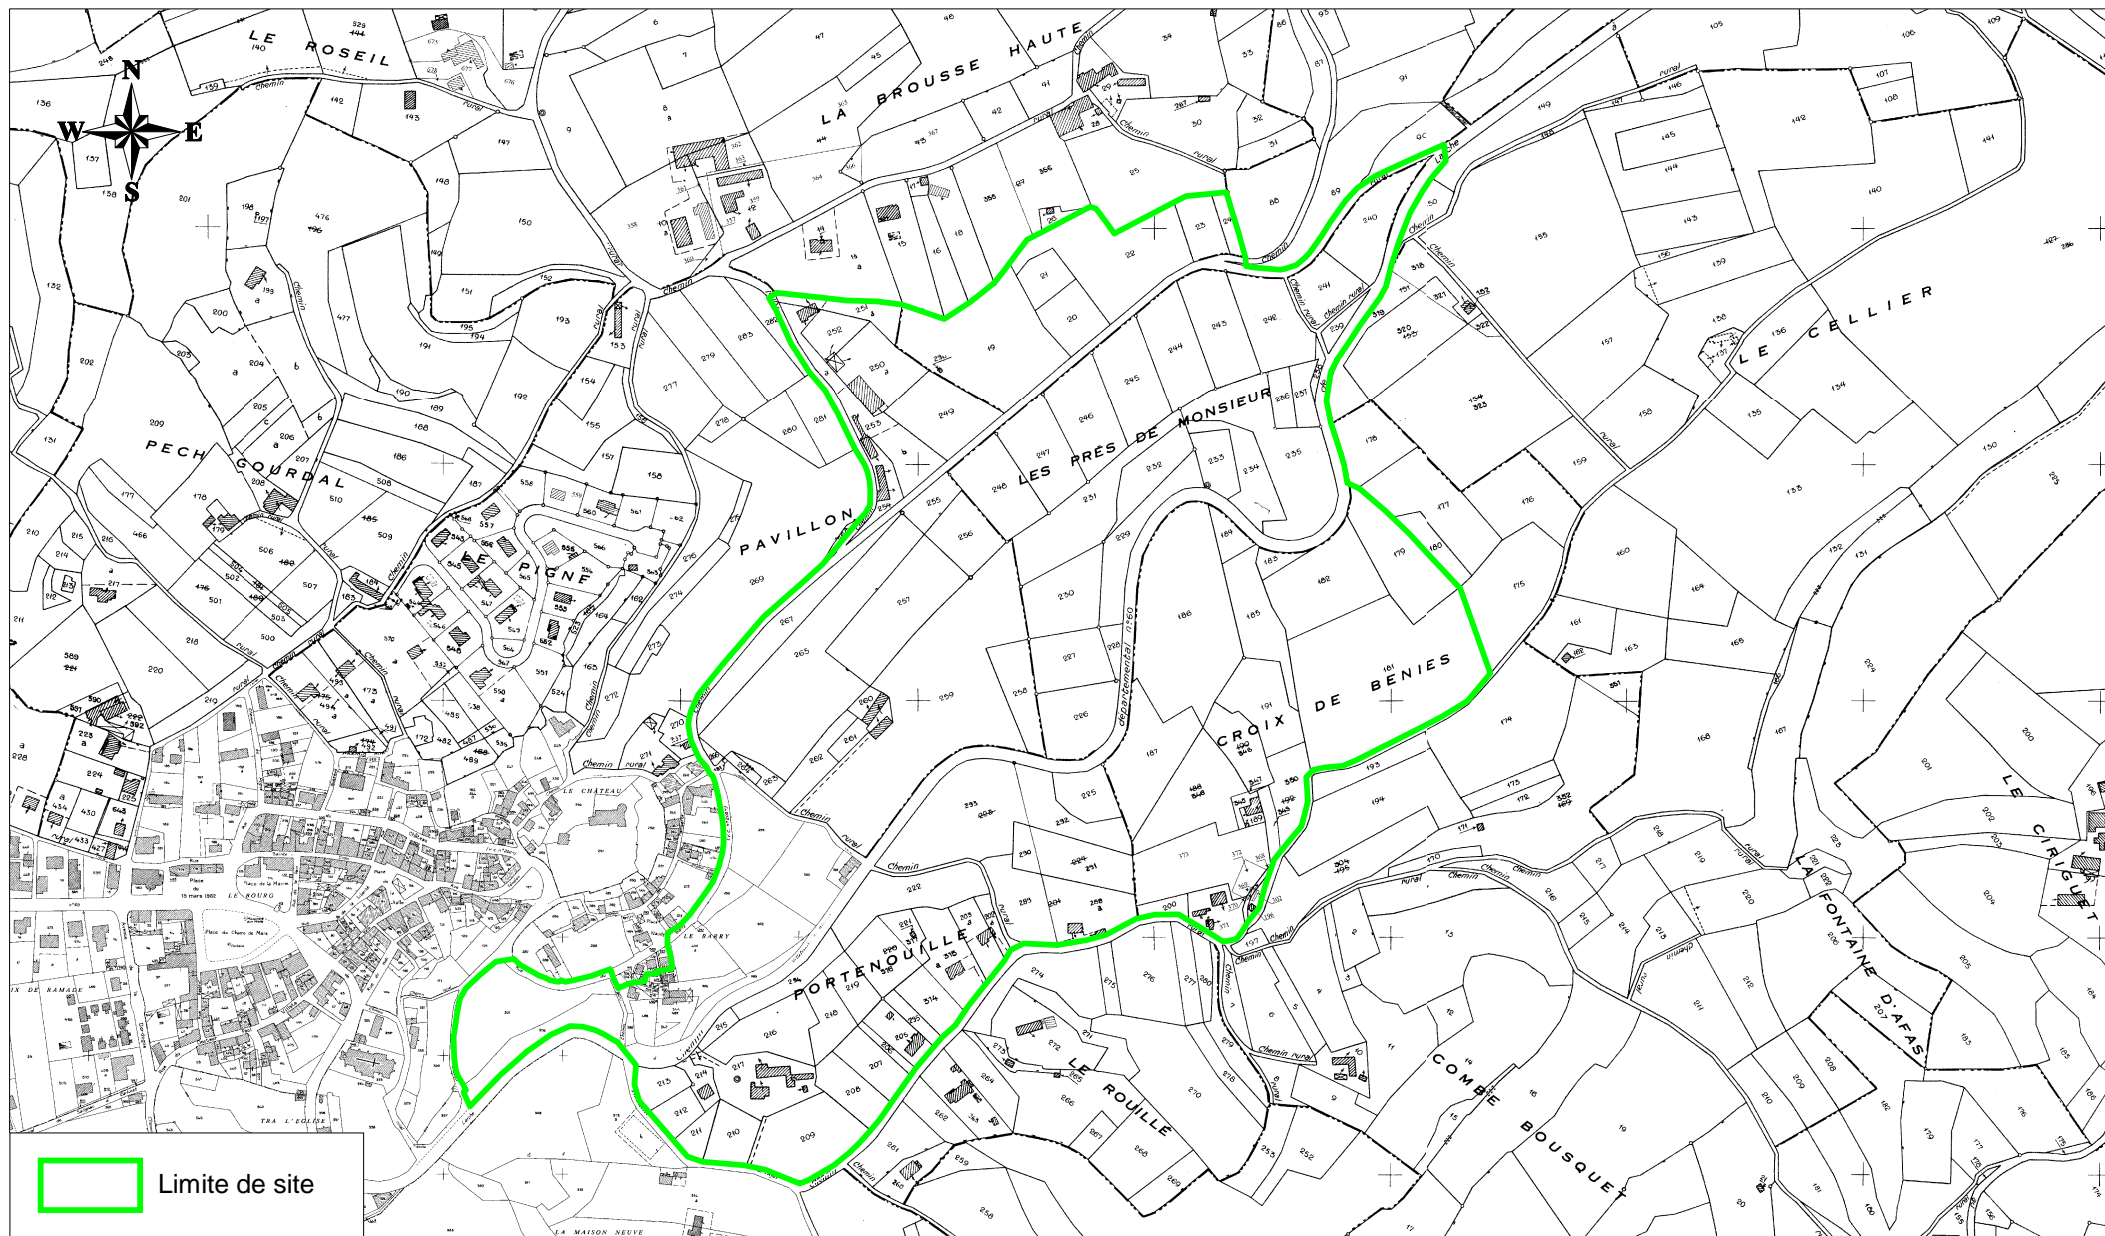

SALIGNAC EYVIGNES

Site inscrit : Abords du village

 Limite de site

Source : BD Pacellaire - IGN 2007

DIREN Aquitaine