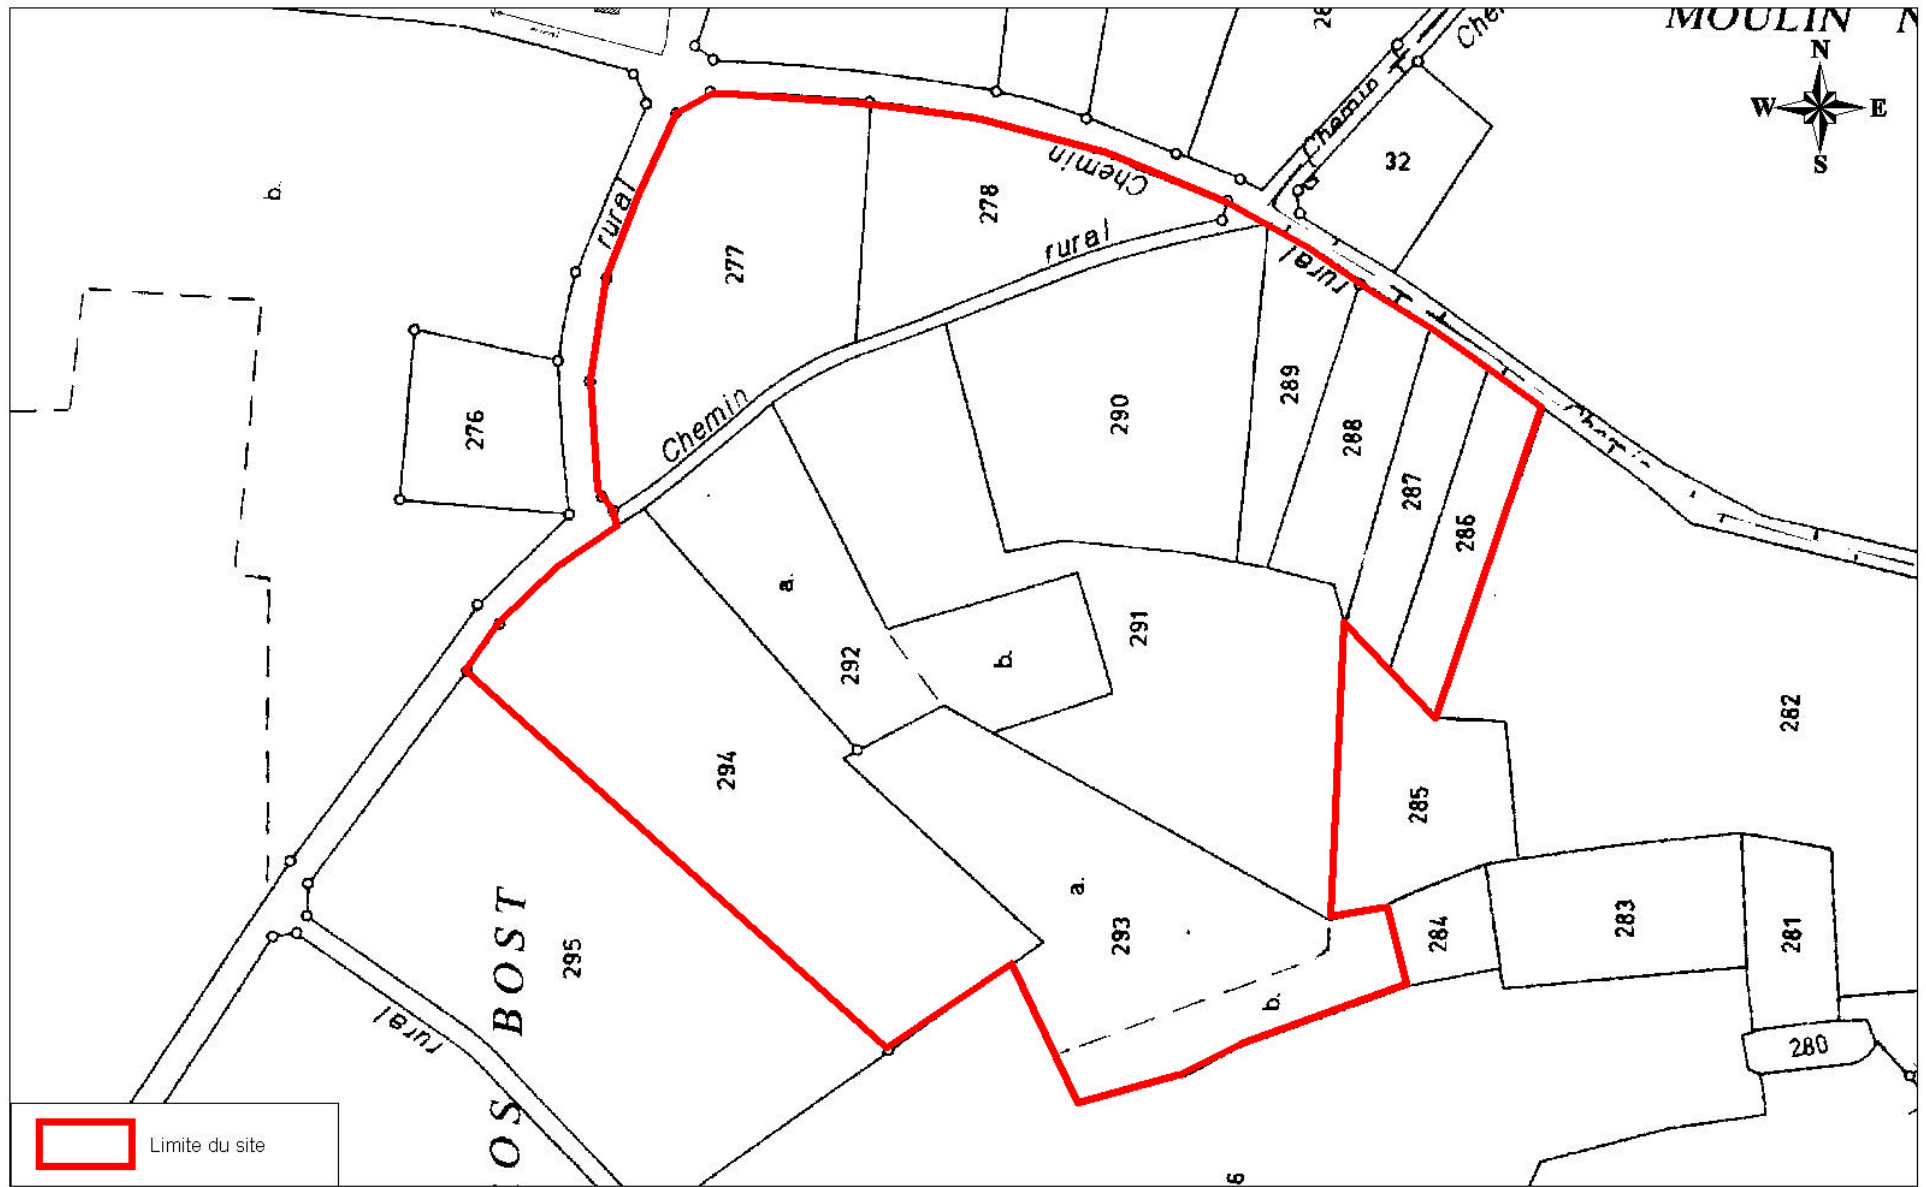

SAINT MEARD DE DRONNE
Site classé : Gros-Bost

Source : BD Parcellaire - IGN 2007

DIREN Aquitaine