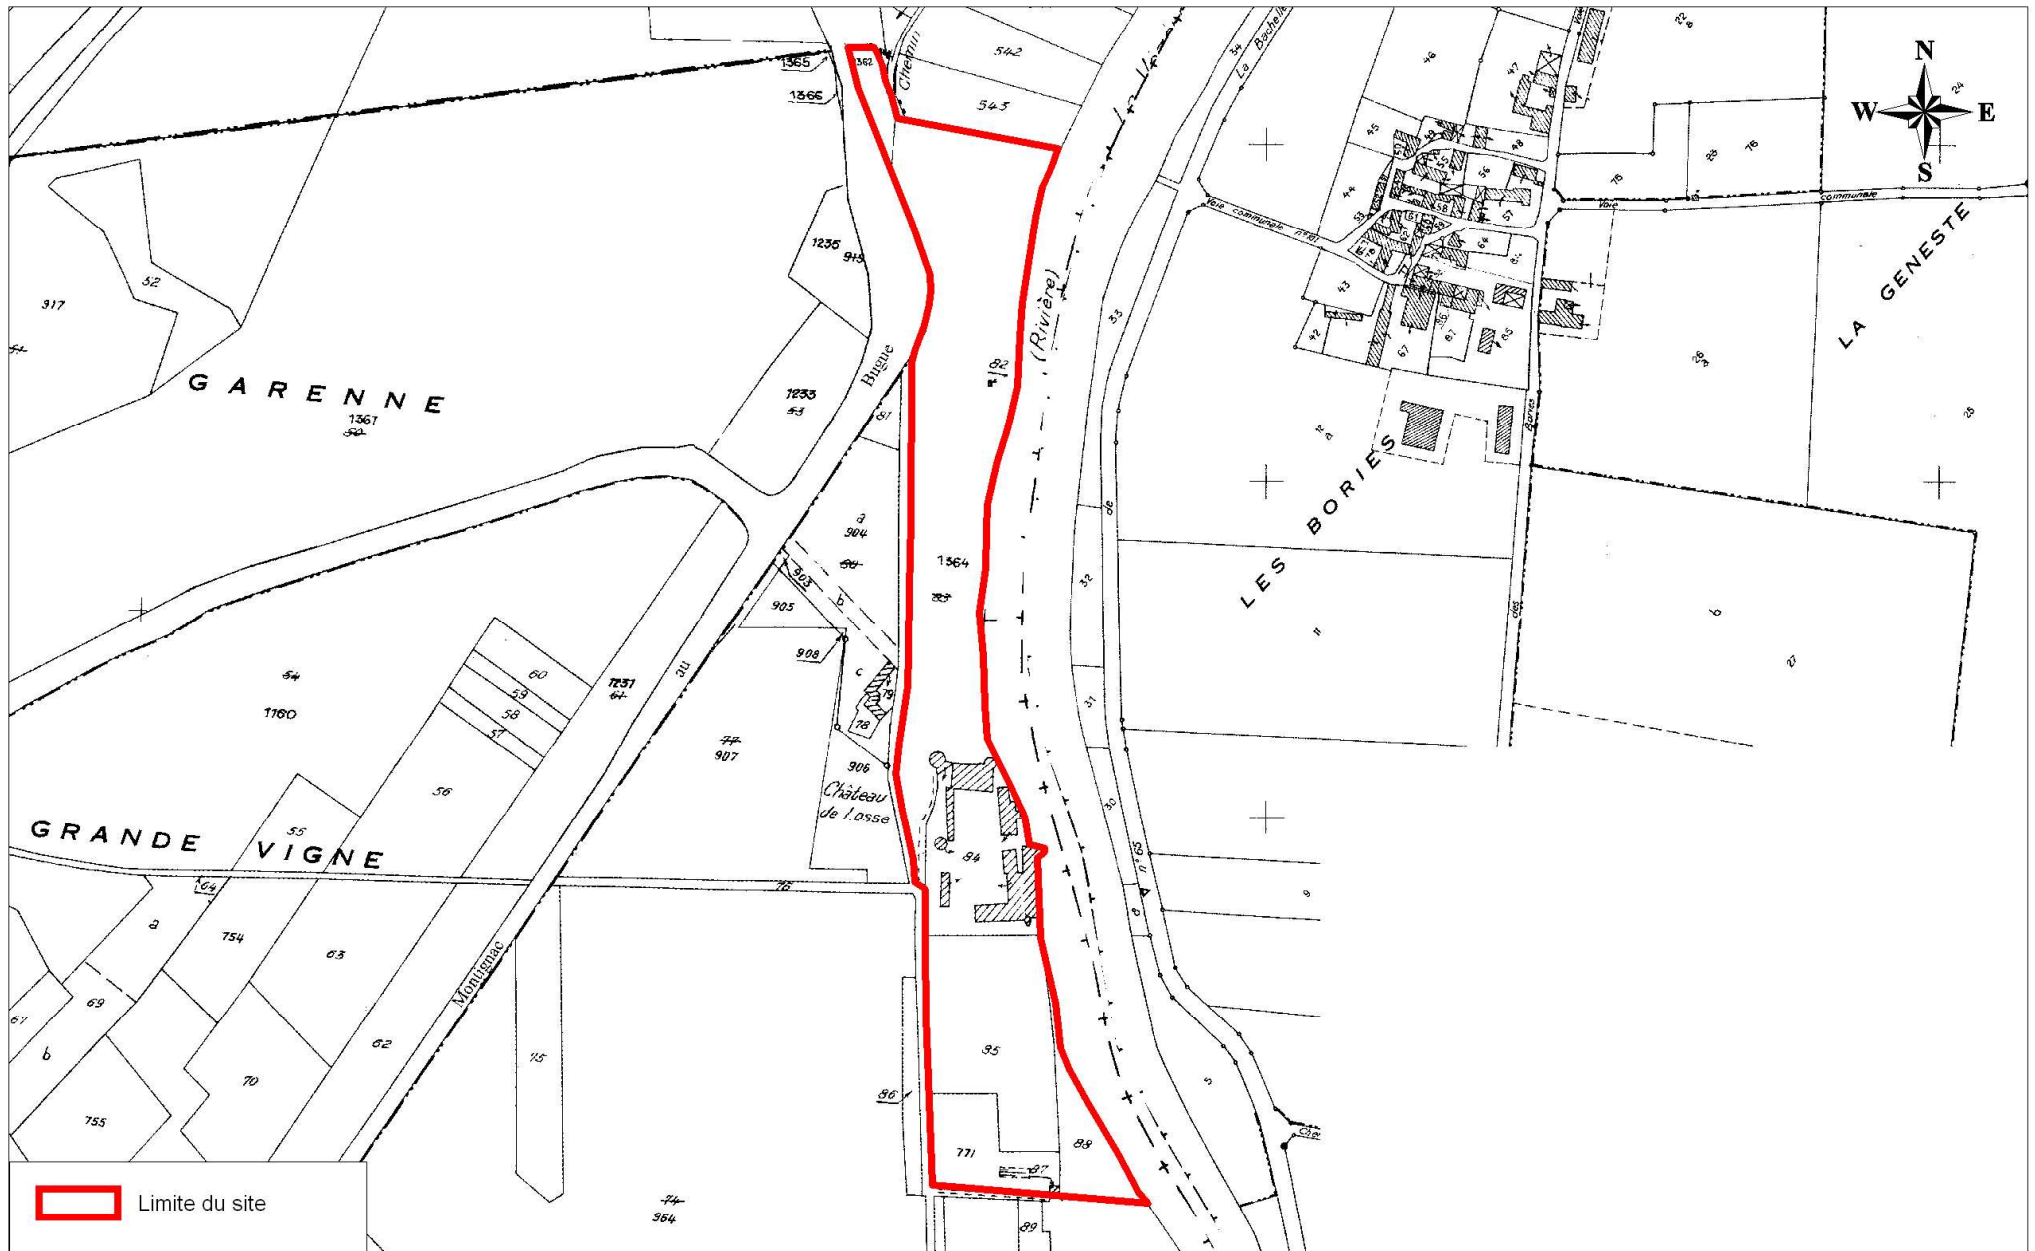

THONAC

Site classé : Château de Losse et ses abords immédiats

 Limite du site

0 100 200
Mètres