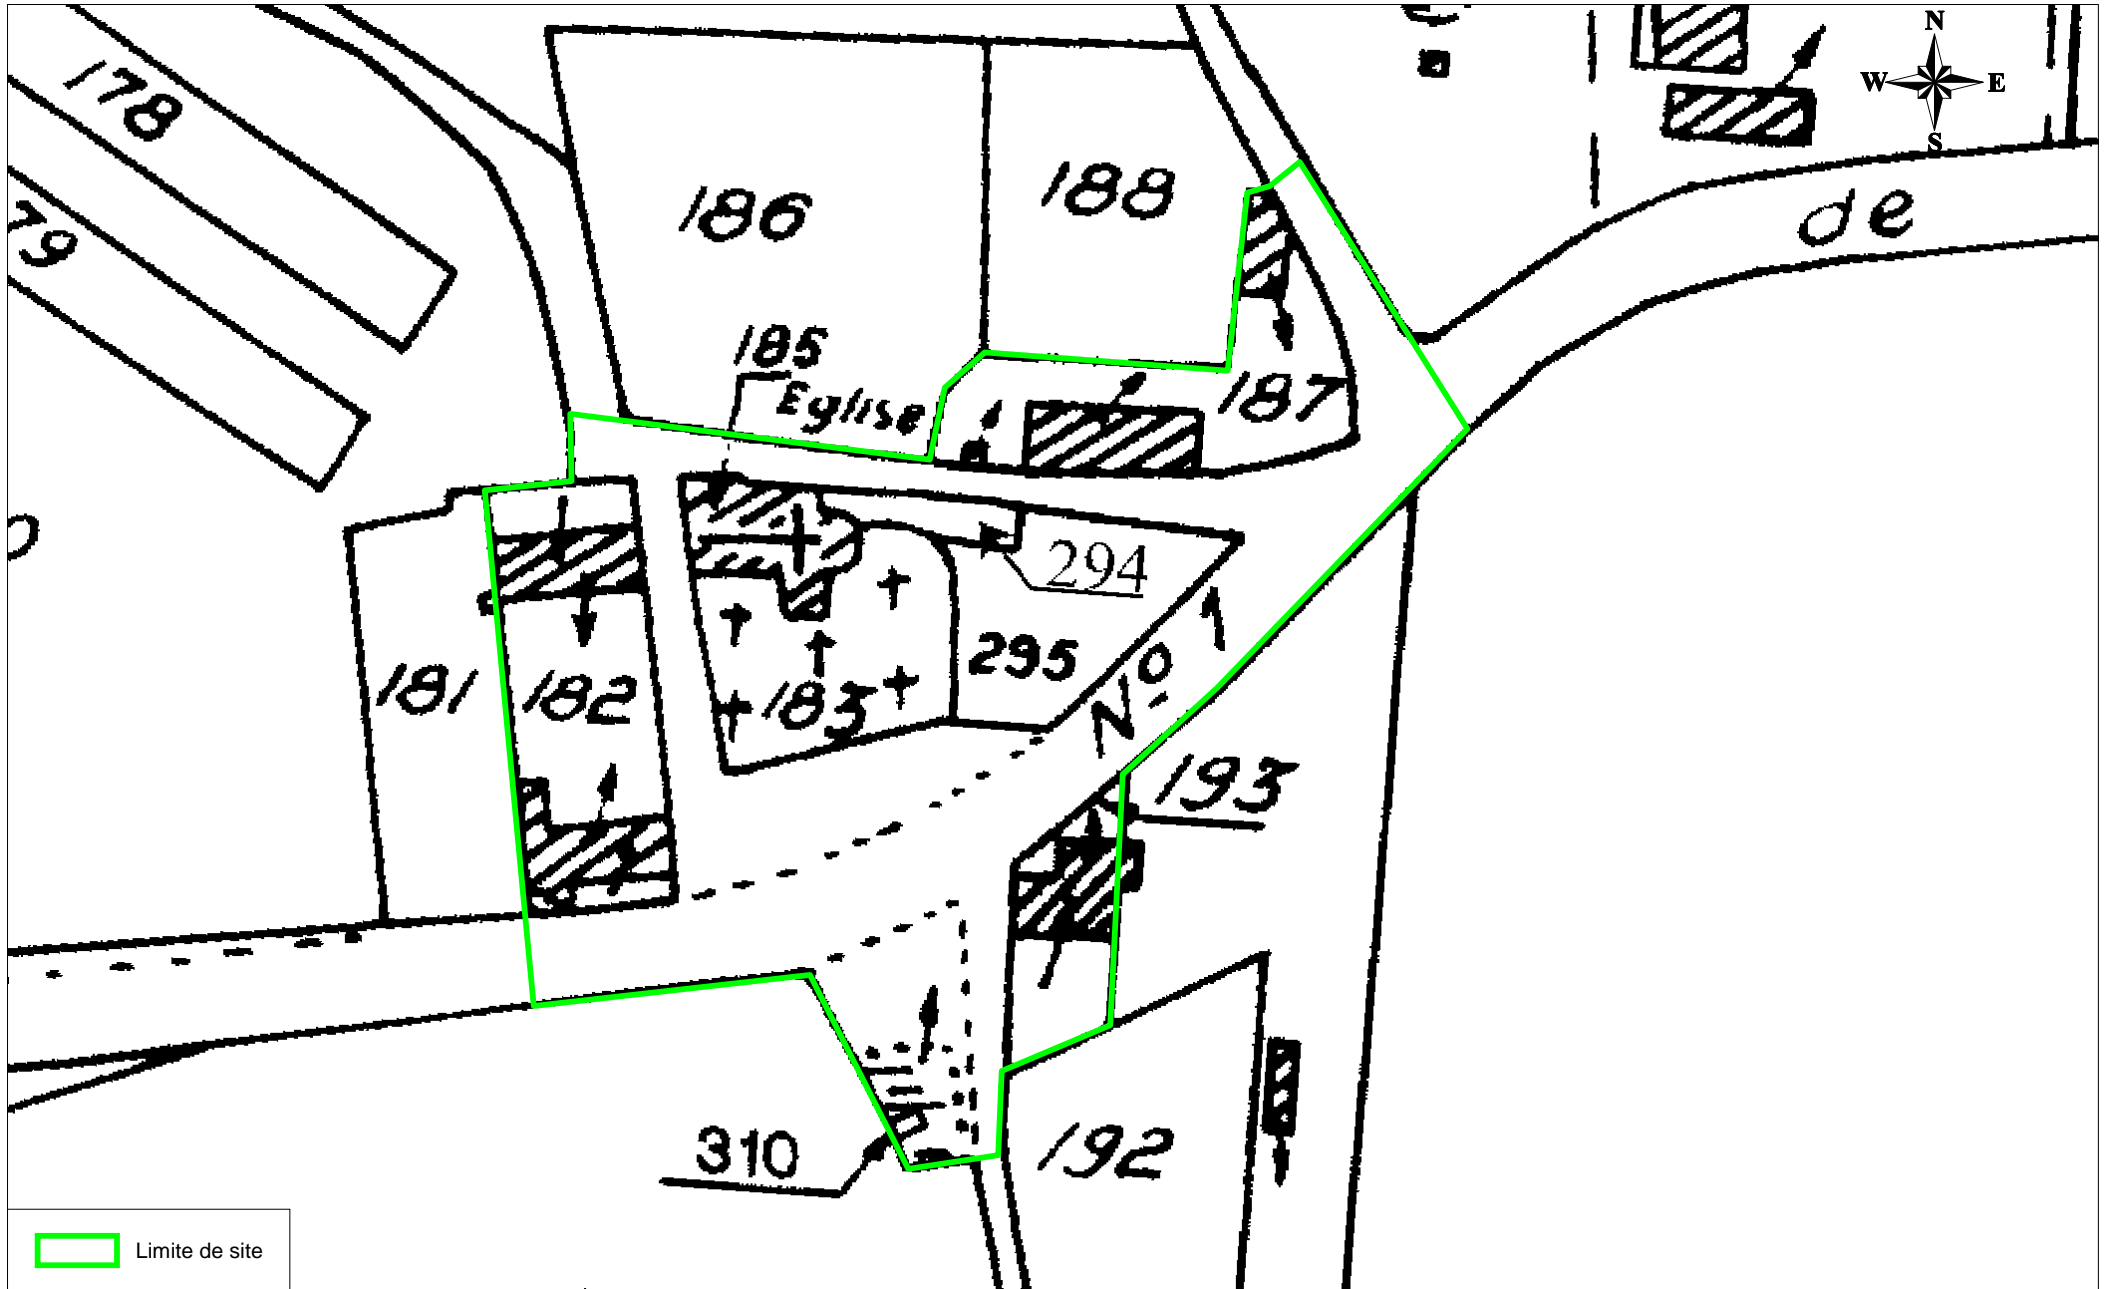

DORDOGNE 24
BOURNIQUEL

ARRONDI : BERGERAC
CANTON : BEAUMONT

LE VILLAGE.

Est inscrit sur l'inventaire des sites pittoresques du département de la DORDOGNE l'ensemble formé sur la commune de BOURNIQUEL et délimité conformément au plan annexé au présent arrêté

Arrêté du 30 JUIN 1972

BOURNIQUEL
Site inscrit : Bourg

 Limite de site