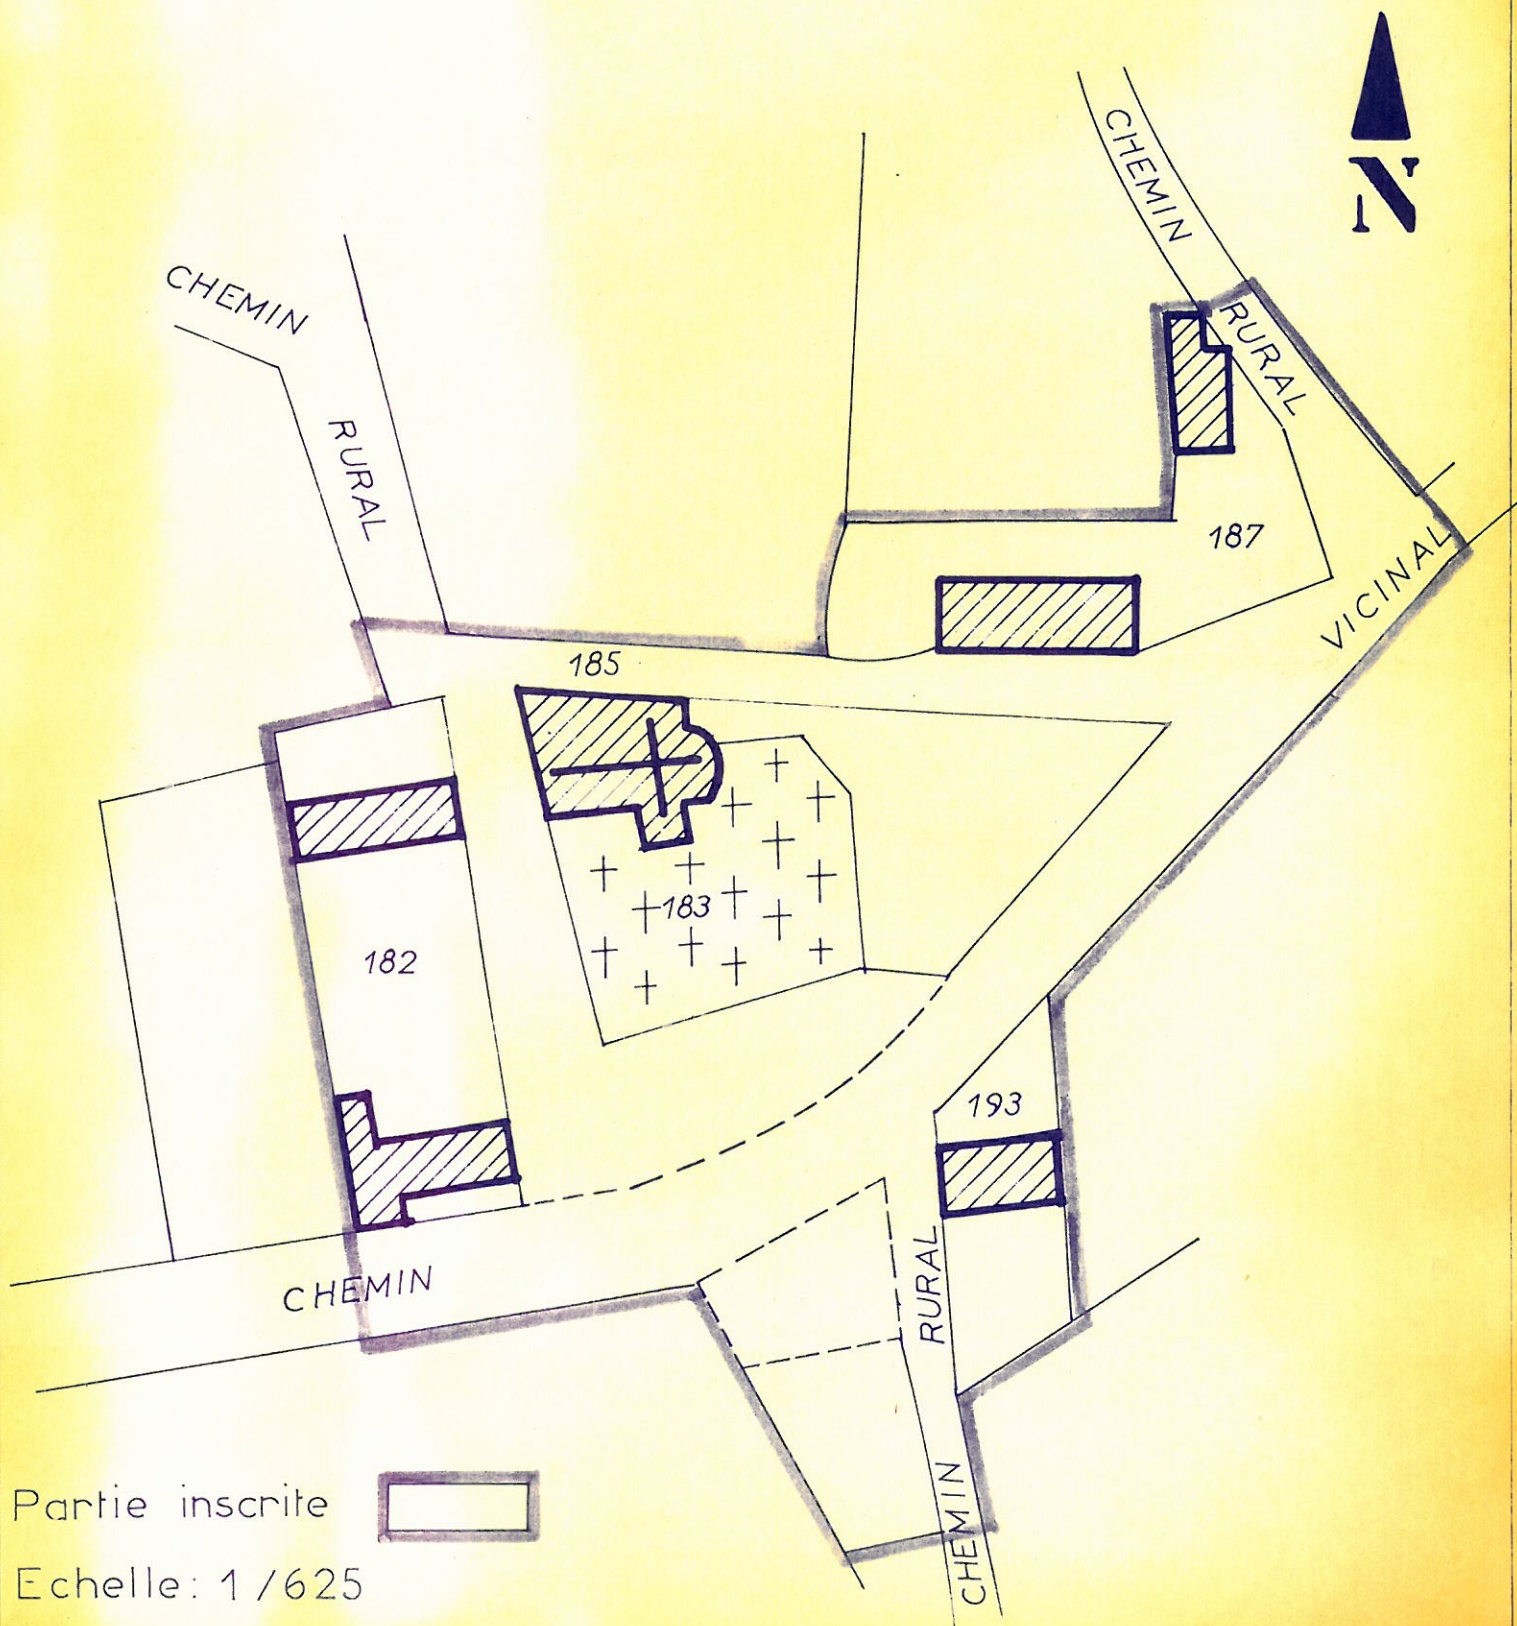

DORDOGNE 24
BOURNIQUEL

ARRONDI : BERGERAC
CANTON : BEAUMONT

LE VILLAGE.

Est inscrit sur l'inventaire des sites pittoresques du département de la DORDOGNE l'ensemble formé sur la commune de BOURNIQUEL et délimité conformément au plan annexé au présent arrêté

Arrêté du 30 JUIN 1972

BOURNIQUEL
Site inscrit : Bourg

 Limite de site