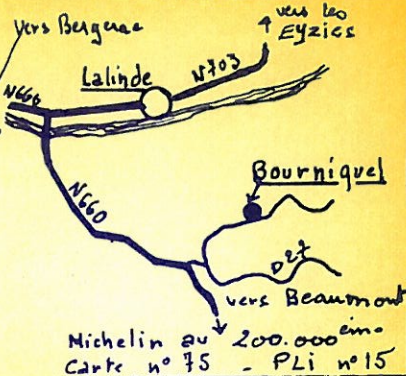

DORDOGNE 24
BOURNIQUEL

ARRONDI : BERGERAC
CANTON : BEAUMONT

LE VILLAGE.

Est inscrit sur l'inventaire des sites pittoresques du département de la DORDOGNE l'ensemble formé sur la commune de BOURNIQUEL et délimité conformément au plan annexé au présent arrêté

Arrêté du 30 JUIN 1972

BOURNIQUEL
Site inscrit : Bourg

 Limite de site