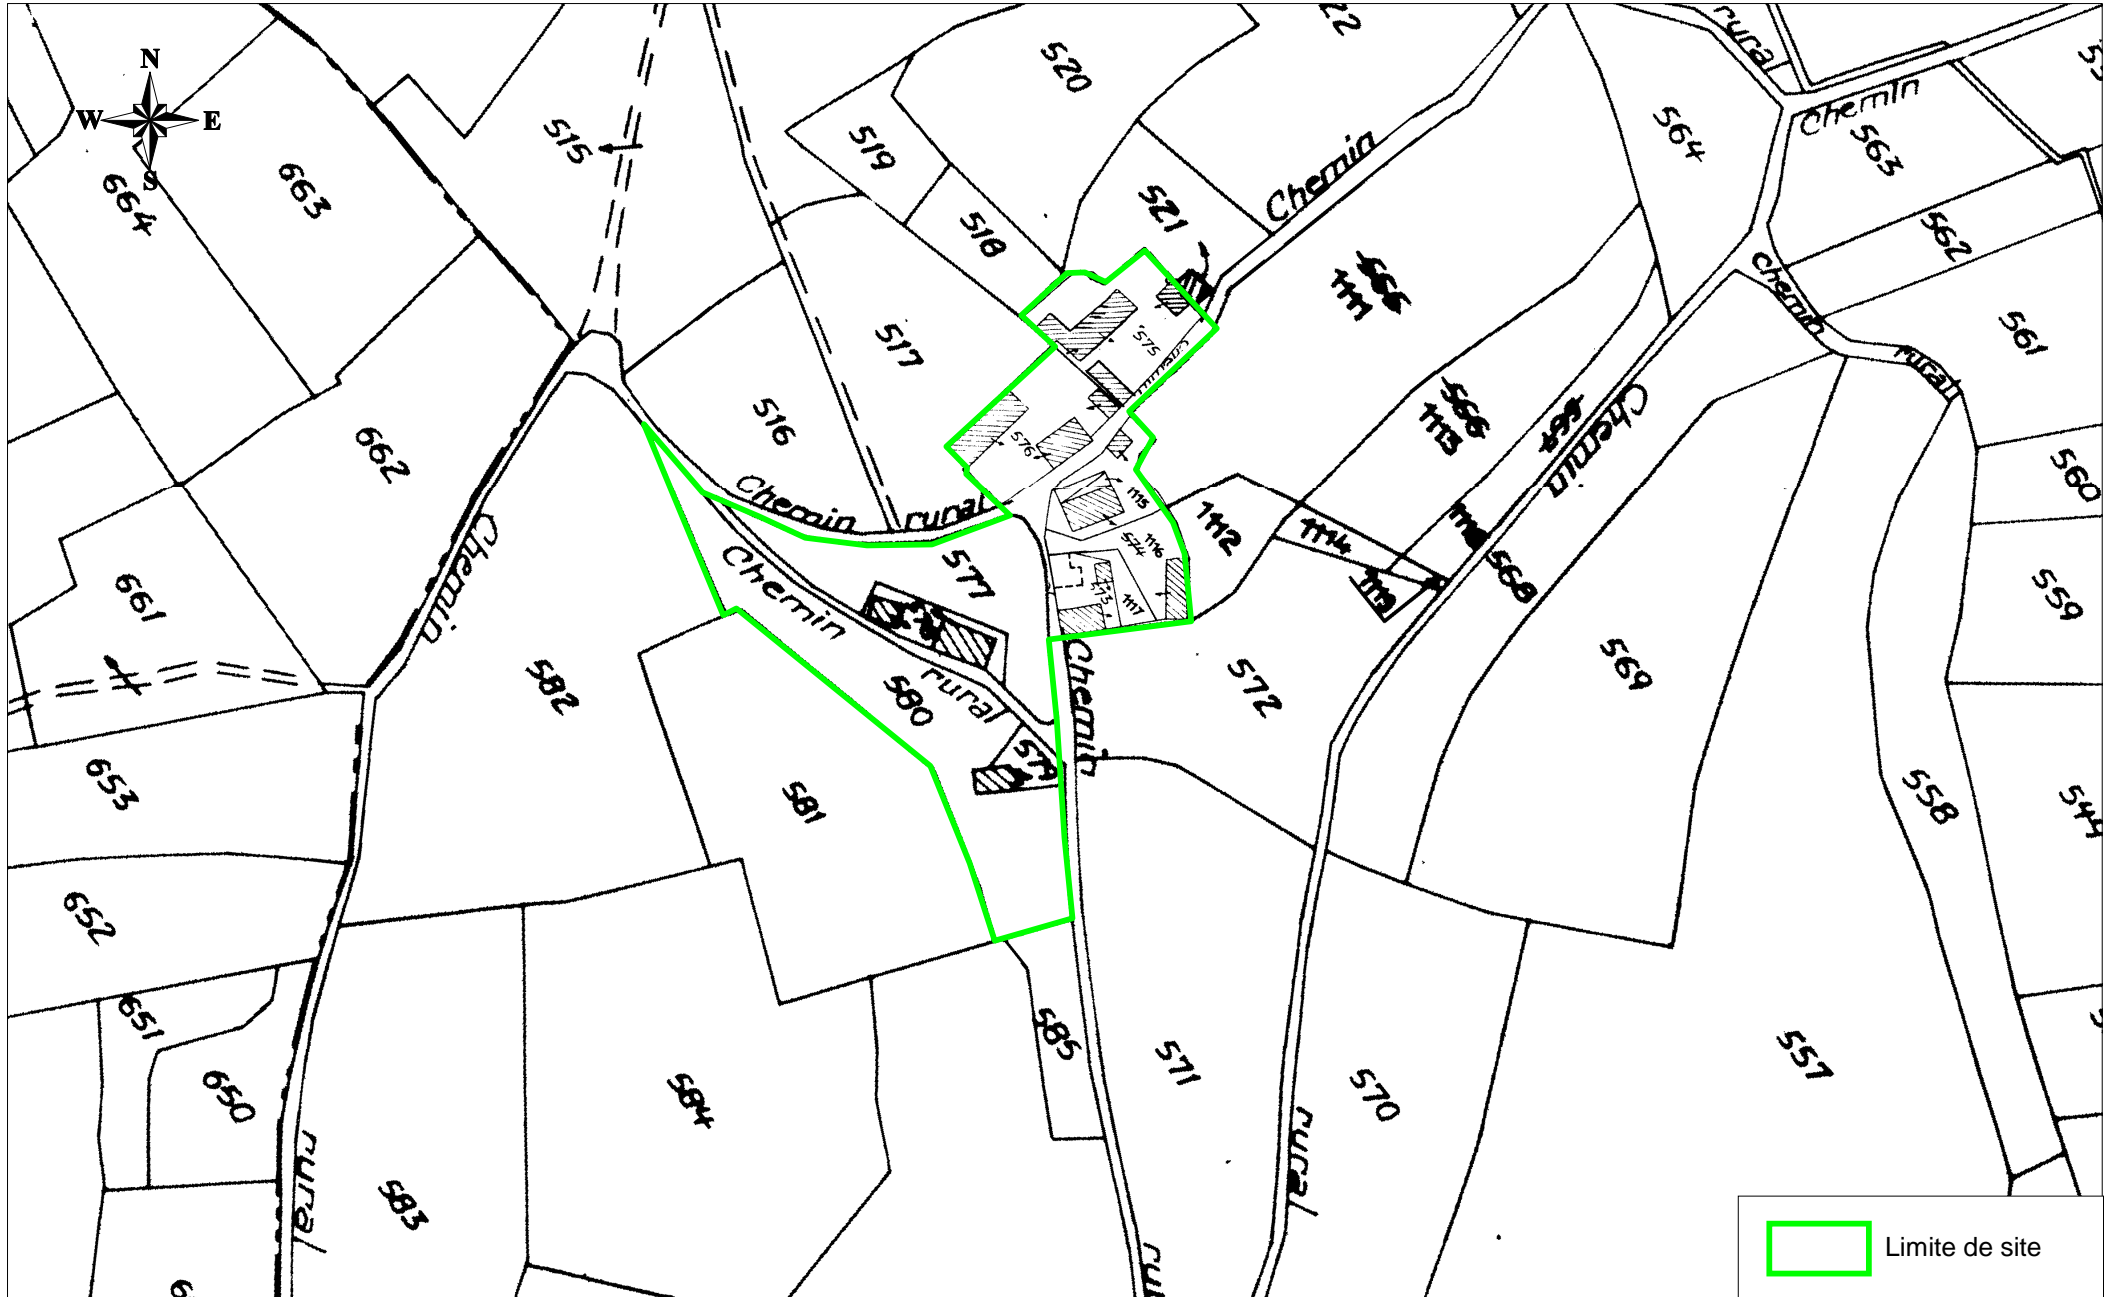

SAINT-ANDRE-D'ALLAS
Site inscrit : Hameau de Boussieyral

Source : BD Parcellaire - IGN 2007

DIREN Aquitaine