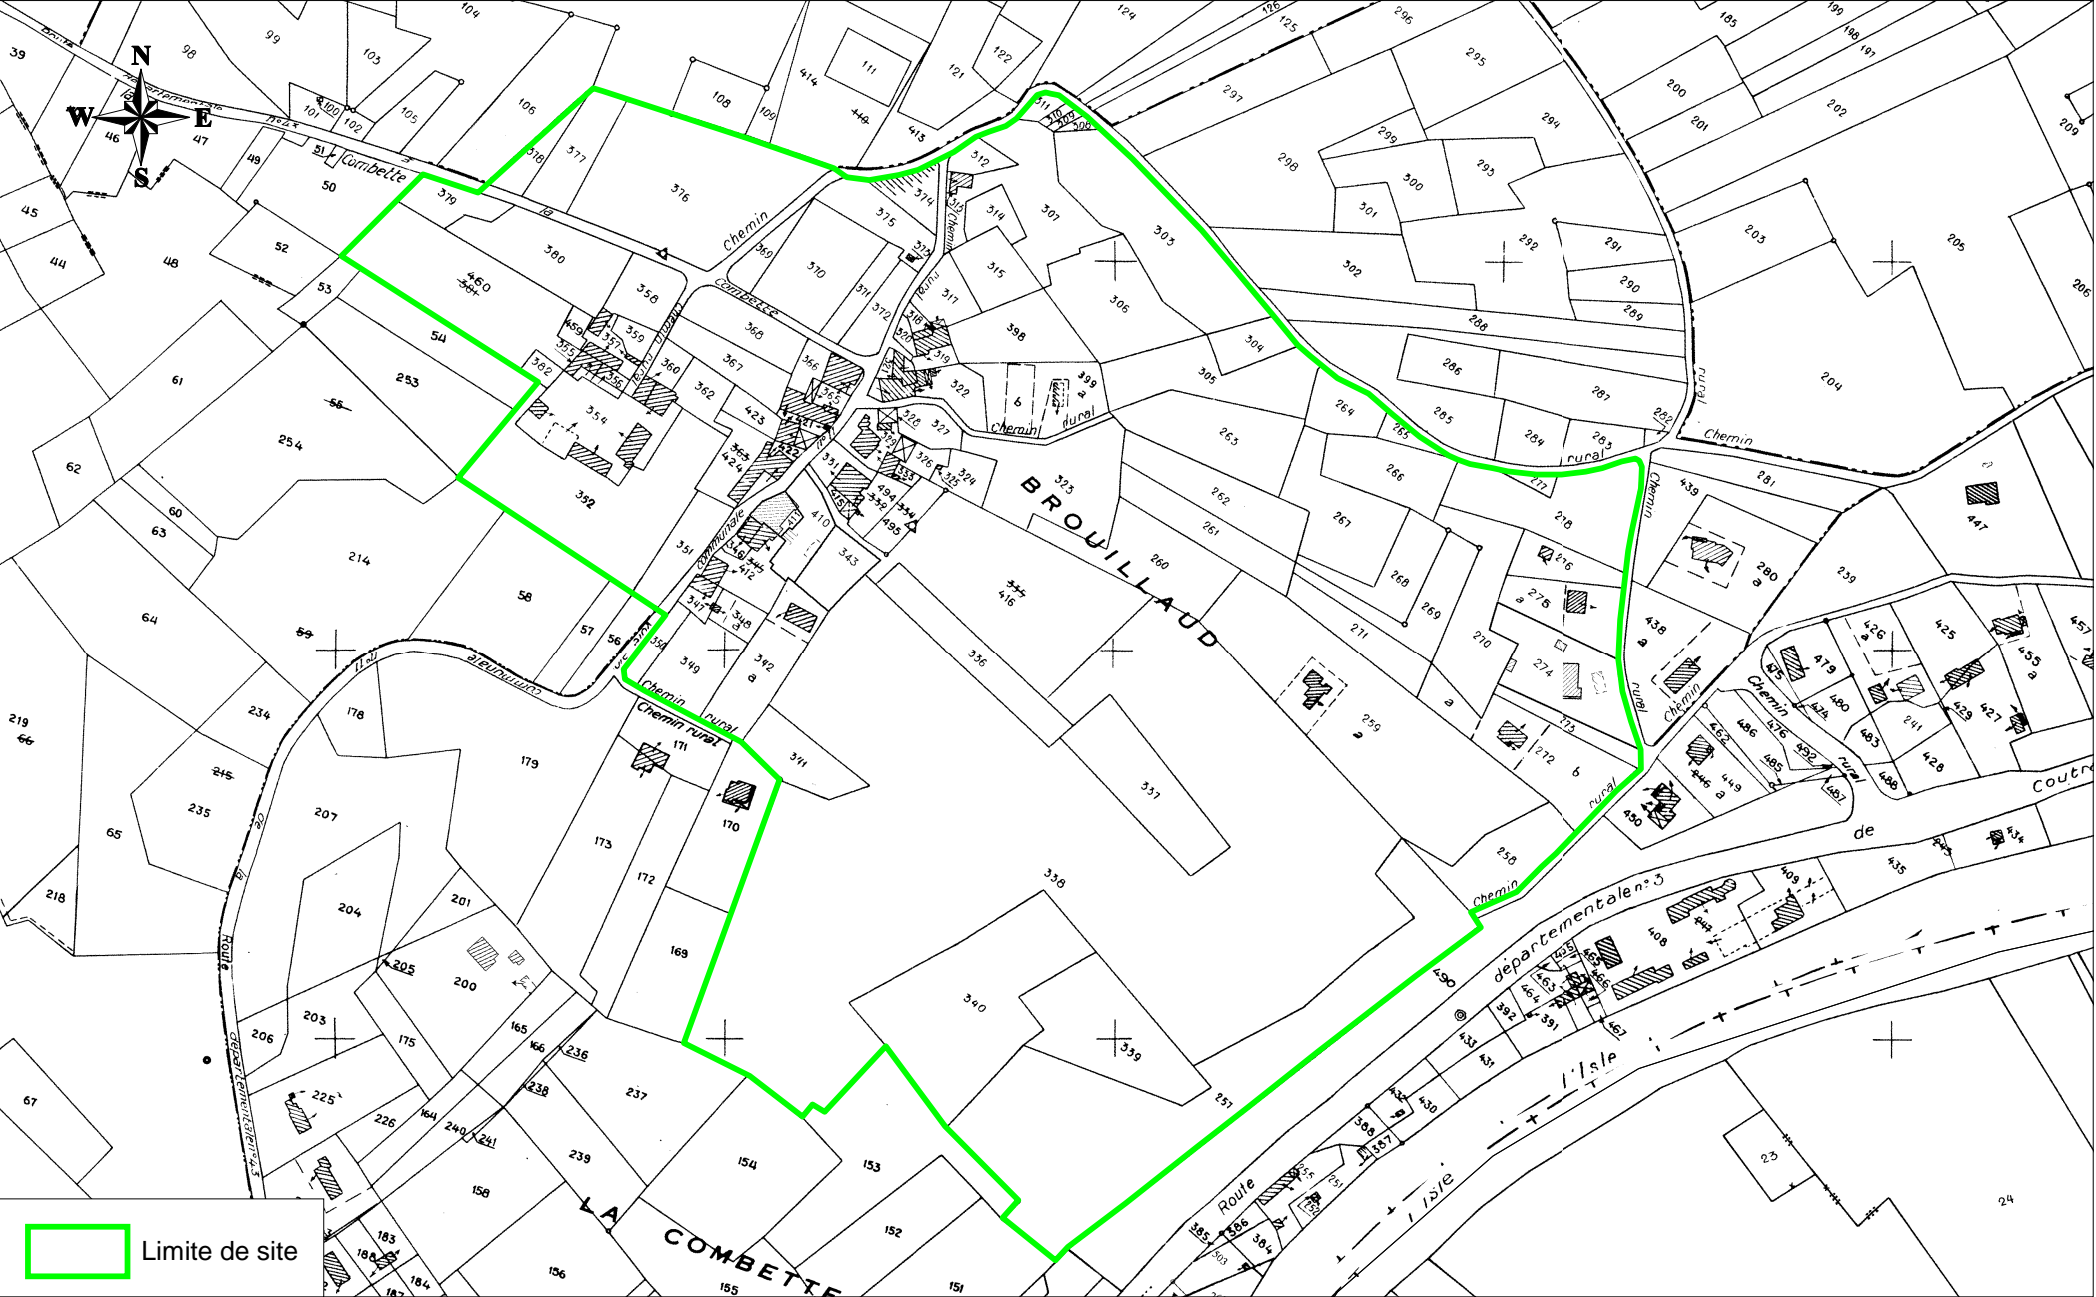

SAINT ASTIER
Site inscrit : Site de Brouillaud

 Limite de site

Source : BD Parcellaire - IGN 2007