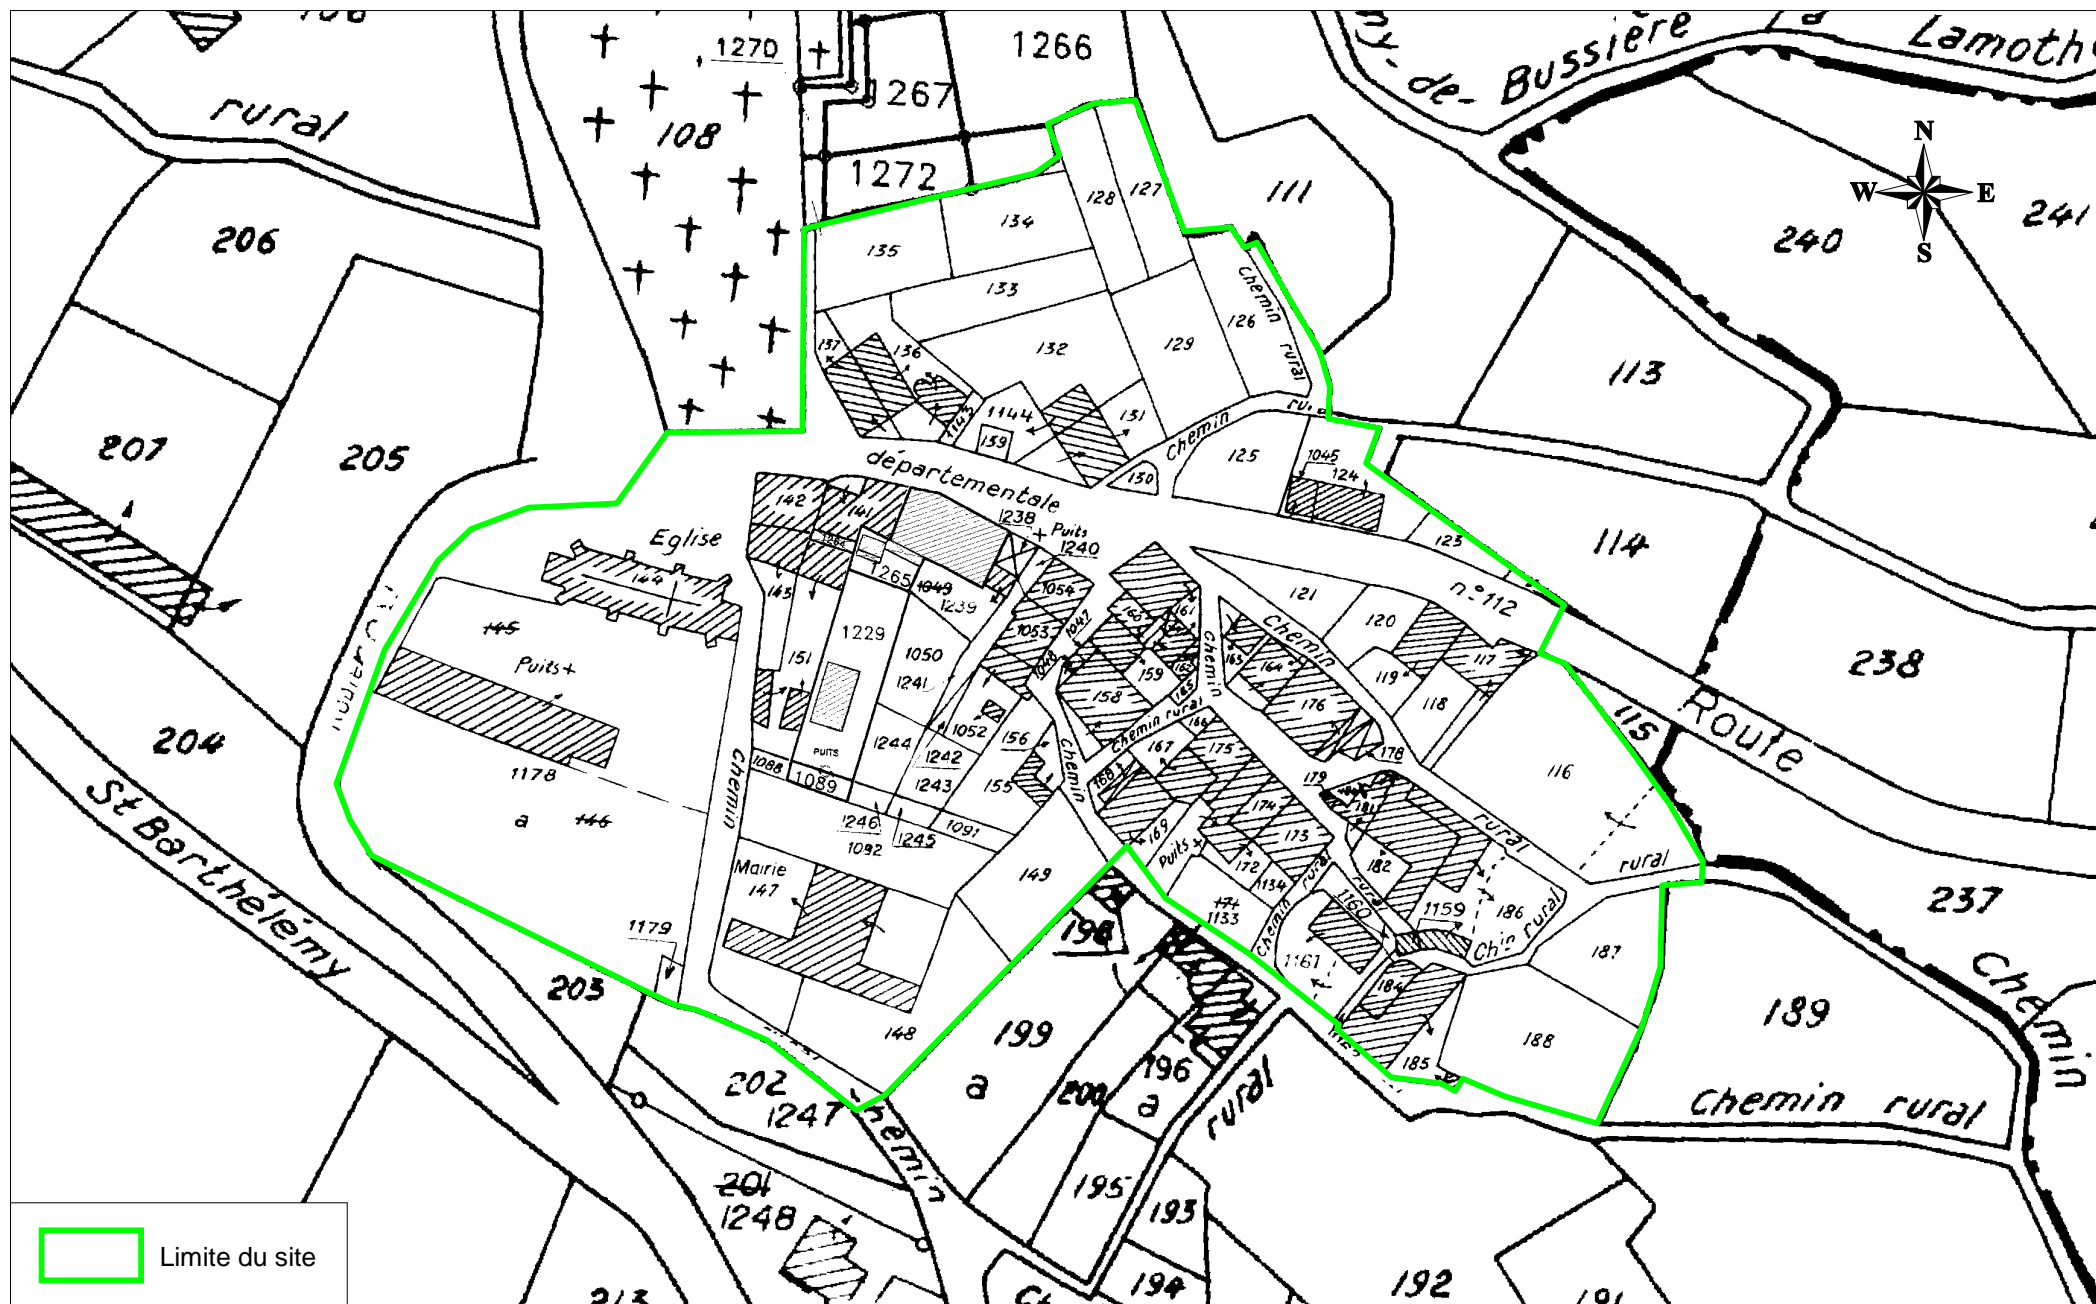

SAINT BARTHELEMY DE BUSSIÈRE

Site inscrit : Bourg

Source : BD Parcellaire - IGN 2007

DIREN Aquitaine