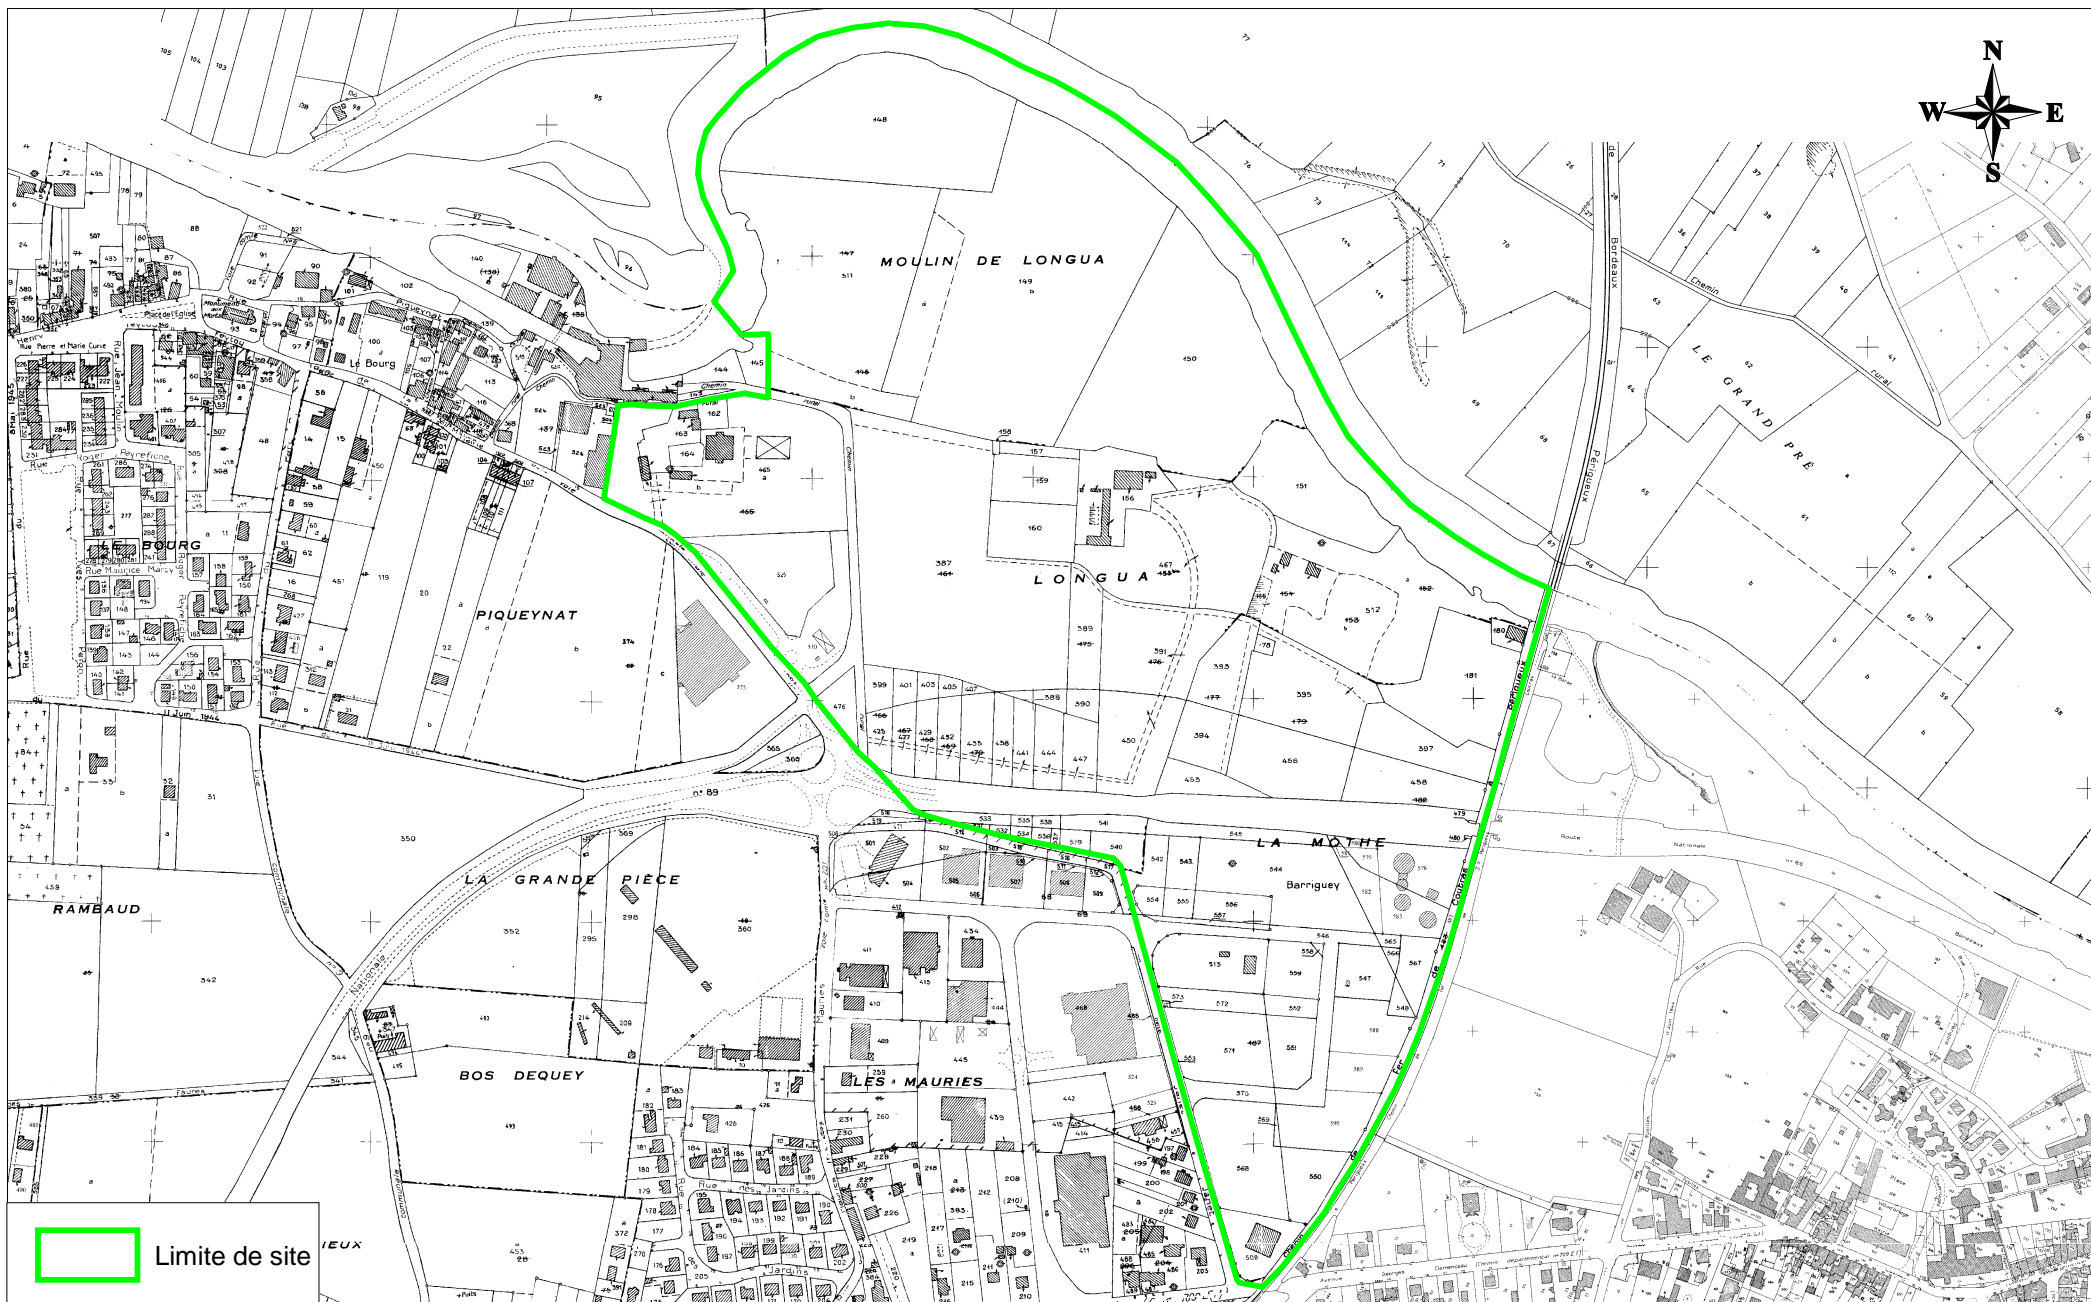

SAINT MEDARD DE MUSSIDAN

Site inscrit : Château de Longua et ses abords

Source : BD Parcellaire - IGN 2007

DIREN Aquitaine