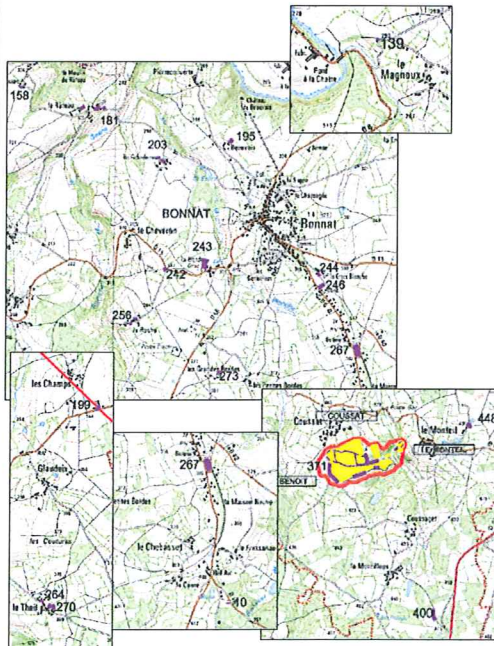

Bonnat

18 Zones (17 Fiches)

- **< 0.3 mSv/An**
  - 12 Zones (12 fiches)
    - 1 Site minier (Coussat-Le Montel)
    - 7 Fermes
    - 3 Chemins ou Routes
    - 1 Habitation
- **0.3 < x < 0.6 mSv/an**
  - 6 Zones (6 fiches)
    - 2 Chemin
    - 3 Fermes
    - 1 Habitation
- **> 0.6 mSv/an**
  - /