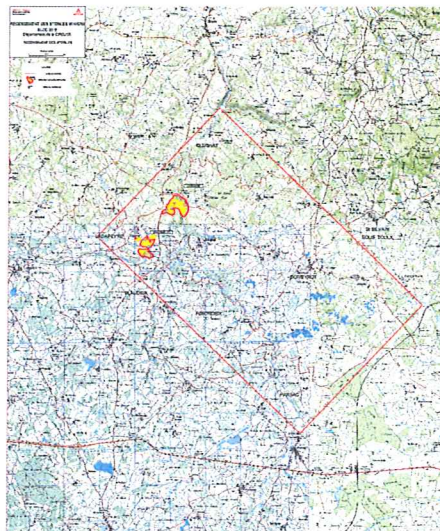

Roches

12 Zones (9 Fiches)

▶ **< 0.3 mSv/An**

◆ 8 Zones (6 fiches)

- 1 Stade de foot
- 1 Site Minier
- 3 Fermes
- 1 Chemin

▶ **0.3 < x < 0.6 mSv/an**

◆ 4 Zones (3 fiches)

- 1 Chemin
- 1 Elevage de poulets
- 1 Habitation/scierie

▶ **> 0.6 mSv/an**

◆ 1

Bloc 23B

➤ **Bloc 23 B :**
Secteur de Domeyrot