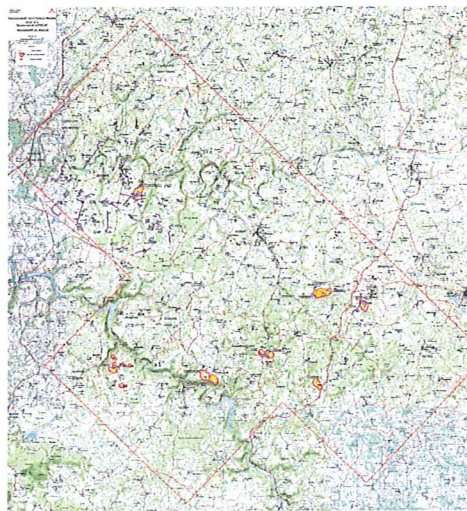

### Stériles miniers

Blocs	Zones recensées à partir de la carte de travail	Zones analysées et exclues du contrôle au sol	Zones d'intérêt vérifiées au sol	Zones identifiées de stériles miniers
23A	455	92	368	146
23B	93	65	28	0
23C	339	151	193	3

## Bloc 23A

» Bloc 23 A :  
Secteur au Nord de Guéret