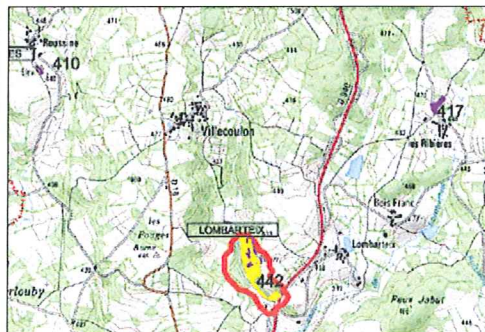

Jouillat

3 Zones (3 Fiches)

- **< 0.3 mSv/An**
  - 1 Zone (1 fiche)
  - 1 Route
- **0.3 < x < 0.6 mSv/an**
  - 2 Zones (2 fiches)
  - 1 Casse automobile
  - 1 Ferme
- **> 0.6 mSv/an**
  - /