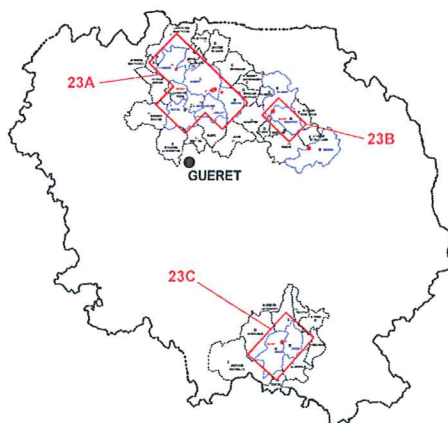

### Stériles miniers

Blocs	Zones recensées à partir de la carte de travail	Zones analysées et exclues du contrôle au sol	Zones d'intérêt vérifiées au sol	Zones identifiées de stériles miniers
23A	455	92	368	146
23B	93	65	28	0
23C	339	151	193	3

## Bloc 23A

» Bloc 23 A :  
Secteur au Nord de Guéret