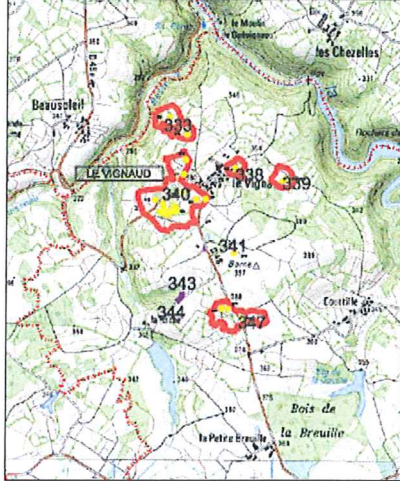

### Stériles miniers

Blocs	Zones recensées à partir de la carte de travail	Zones analysées et exclues du contrôle au sol	Zones d'intérêt vérifiées au sol	Zones identifiées de stériles miniers
23A	455	92	368	146
23B	93	65	28	0
23C	339	151	193	3

## Bloc 23A

» Bloc 23 A :  
Secteur au Nord de Guéret

## BLOC 23A – Commune par commune

- ▶ Anzême
- ▶ Bonnat
- ▶ Champsanglard
- ▶ Chéniers
- ▶ Genouillac
- ▶ Jouillat
- ▶ La Celle Dunoise
- ▶ Le Bourg d'Hem
- ▶ Linards
- ▶ Lourdoueix St Pierre
- ▶ Roches

### 8 Zones ( 7 Fiches)

- ▶ **< 0.3 mSv/An**
  - ◆ 7 Zones ( 6 fiches)
    - 1 Chemin
    - 1 Site minier (« le Vignaud »)
- ▶ **0.3 < x < 0.6 mSv/an**
  - ◆ 1 Zone ( 1 fiche)
    - 1 intersection de routes
- ▶ **> 0.6 mSv/an**
  - ◆ /