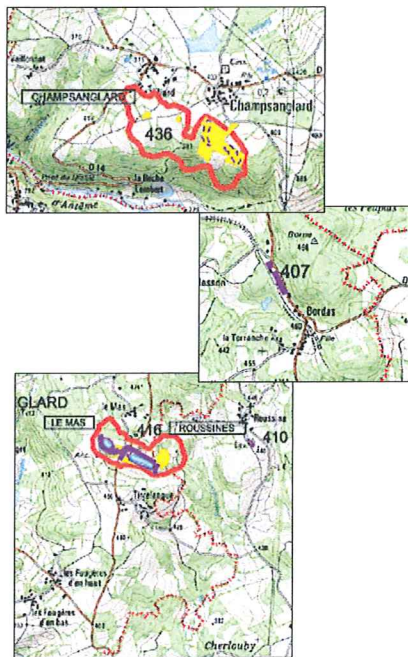

## Anzême

### 8 Zones ( 7 Fiches)

- ▶ **< 0.3 mSv/An**
  - ◆ 7 Zones ( 6 fiches)
    - 1 Chemin
    - 1 Site minier (« le Vignaud »)
- ▶ **0.3 < x < 0.6 mSv/an**
  - ◆ 1 Zone ( 1 fiche)
    - 1 intersection de routes
- ▶ **> 0.6 mSv/an**
  - ◆ /

### 18 Zones ( 17 Fiches)

- ▶ **< 0.3 mSv/An**
  - ◆ 12 Zones ( 12 fiches)
    - 1 Site minier (Coussat-Le Montel)
    - 7 Fermes
    - 3 Chemins ou Routes
    - 1 Habitation
- ▶ **0.3 < x < 0.6 mSv/an**
  - ◆ 6 Zones ( 6 fiches)
    - 2 Chemin
    - 3 Fermes
    - 1 Habitation
- ▶ **> 0.6 mSv/an**
  - ◆ /