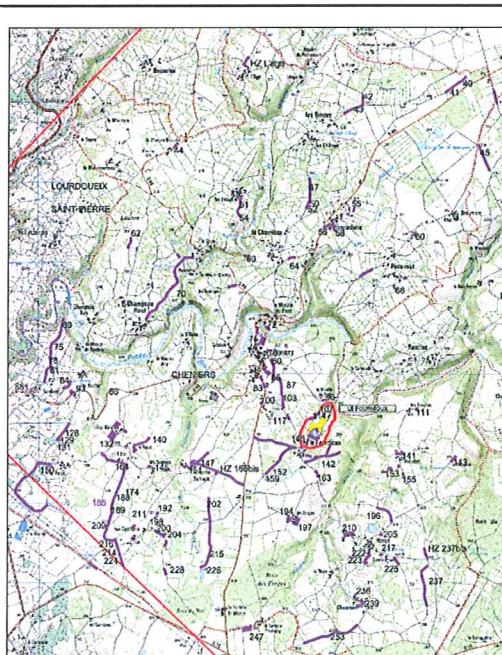

### 8 Zones ( 7 Fiches)

- ▶ **< 0.3 mSv/An**
  - ◆ 7 Zones ( 6 fiches)
    - 1 Chemin
    - 1 Site minier (« le Vignaud »)
- ▶ **0.3 < x < 0.6 mSv/an**
  - ◆ 1 Zone ( 1 fiche)
    - 1 intersection de routes
- ▶ **> 0.6 mSv/an**
  - ◆ /

### 18 Zones ( 17 Fiches)

- ▶ **< 0.3 mSv/An**
  - ◆ 12 Zones ( 12 fiches)
    - 1 Site minier (Coussat-Le Montel)
    - 7 Fermes
    - 3 Chemins ou Routes
    - 1 Habitation
- ▶ **0.3 < x < 0.6 mSv/an**
  - ◆ 6 Zones ( 6 fiches)
    - 2 Chemin
    - 3 Fermes
    - 1 Habitation
- ▶ **> 0.6 mSv/an**
  - ◆ /

## Champsanglard

### 3 Zones ( 3 Fiches)

- ▶ **< 0.3 mSv/An**
  - ◆ 1 Zone ( 1 fiche)
    - 1 Site Minier (« Champsanglard »)
- ▶ **0.3 < x < 0.6 mSv/an**
  - ◆ 1 Zone ( 1 fiche)
    - 1 Site Minier (« Le Mas » et Roussines »)
- ▶ **> 0.6 mSv/an**
  - ◆ 1 Zone ( 1 fiche)
    - 1 Elevage porcin (lieu-dit « Bordas »)