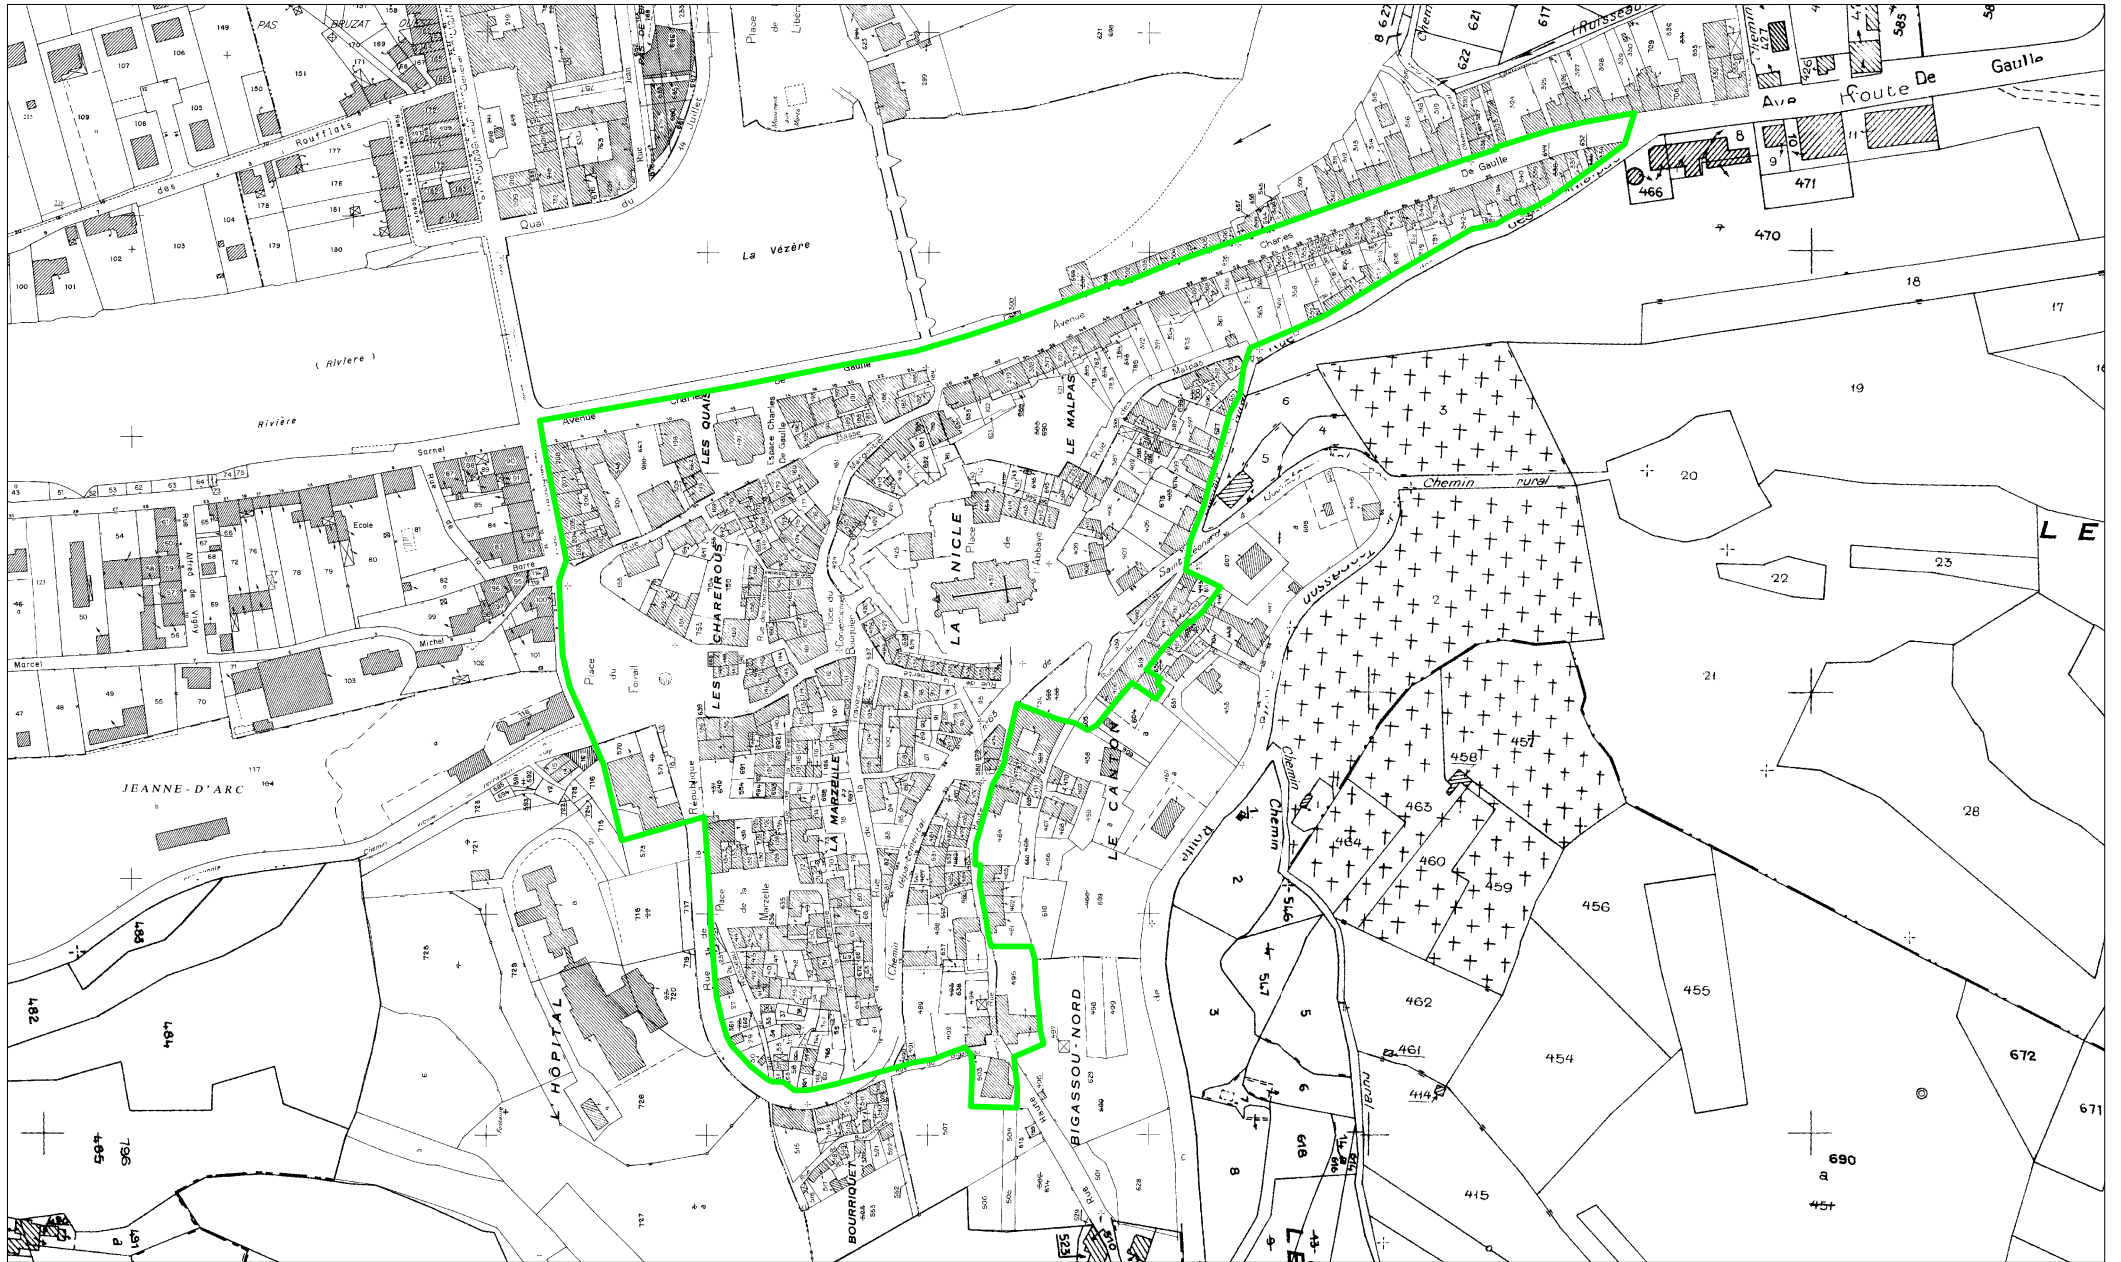

TERRASON LA VILLEDIEU
Site inscrit : Ville haute

Source : BD Parcellaire - IGN 2007

DIREN Aquitaine