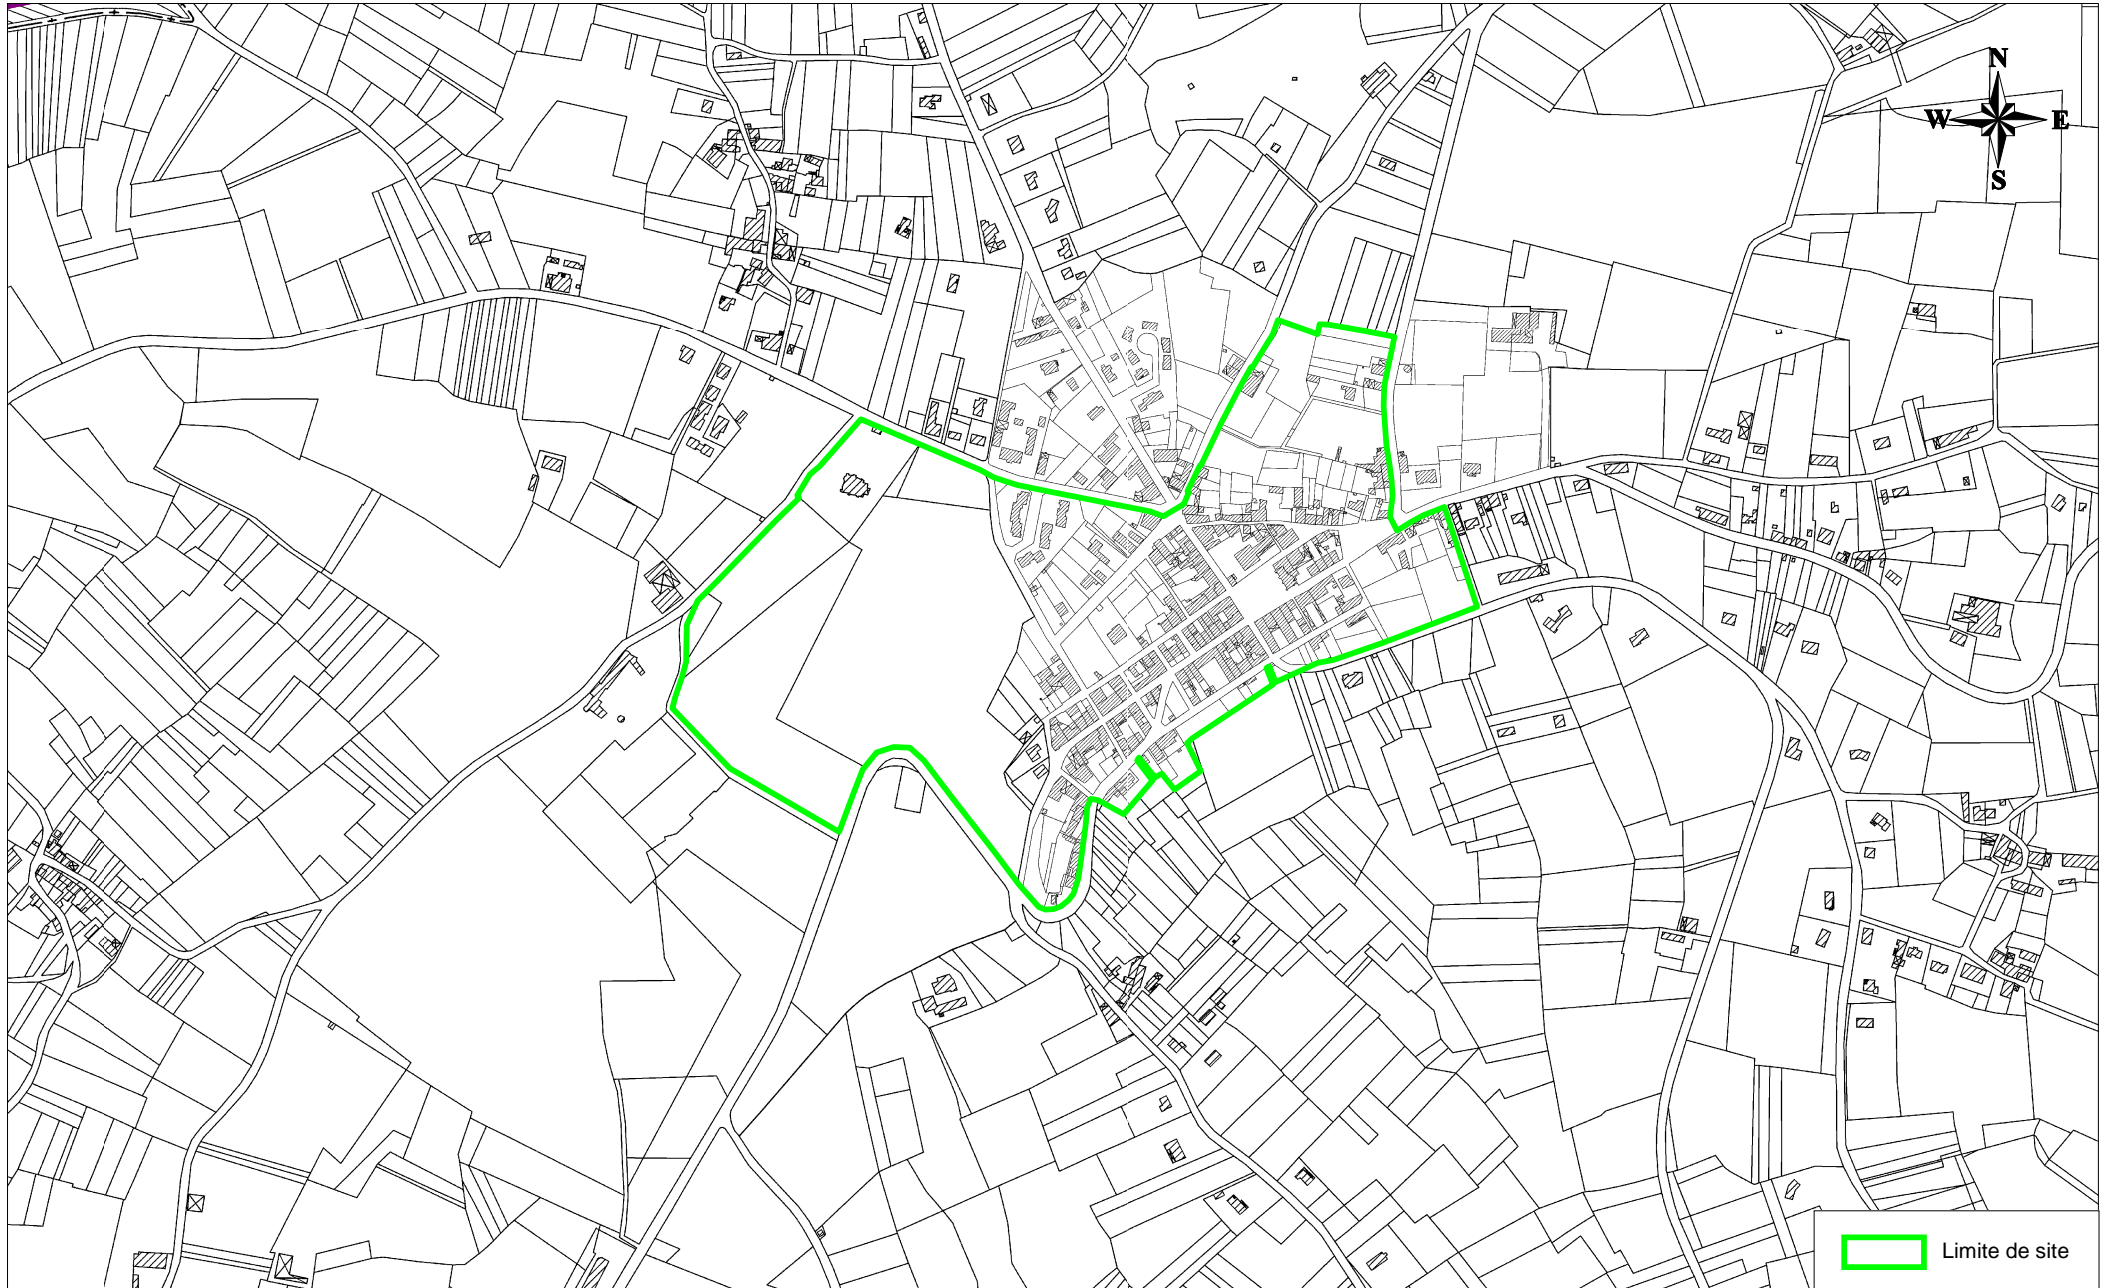

VILLEFRANCHE DE LONCHAT  
Site inscrit : Bastide et ses abords

Source : BD Parcellaire - IGN 2007

DIREN Aquitaine