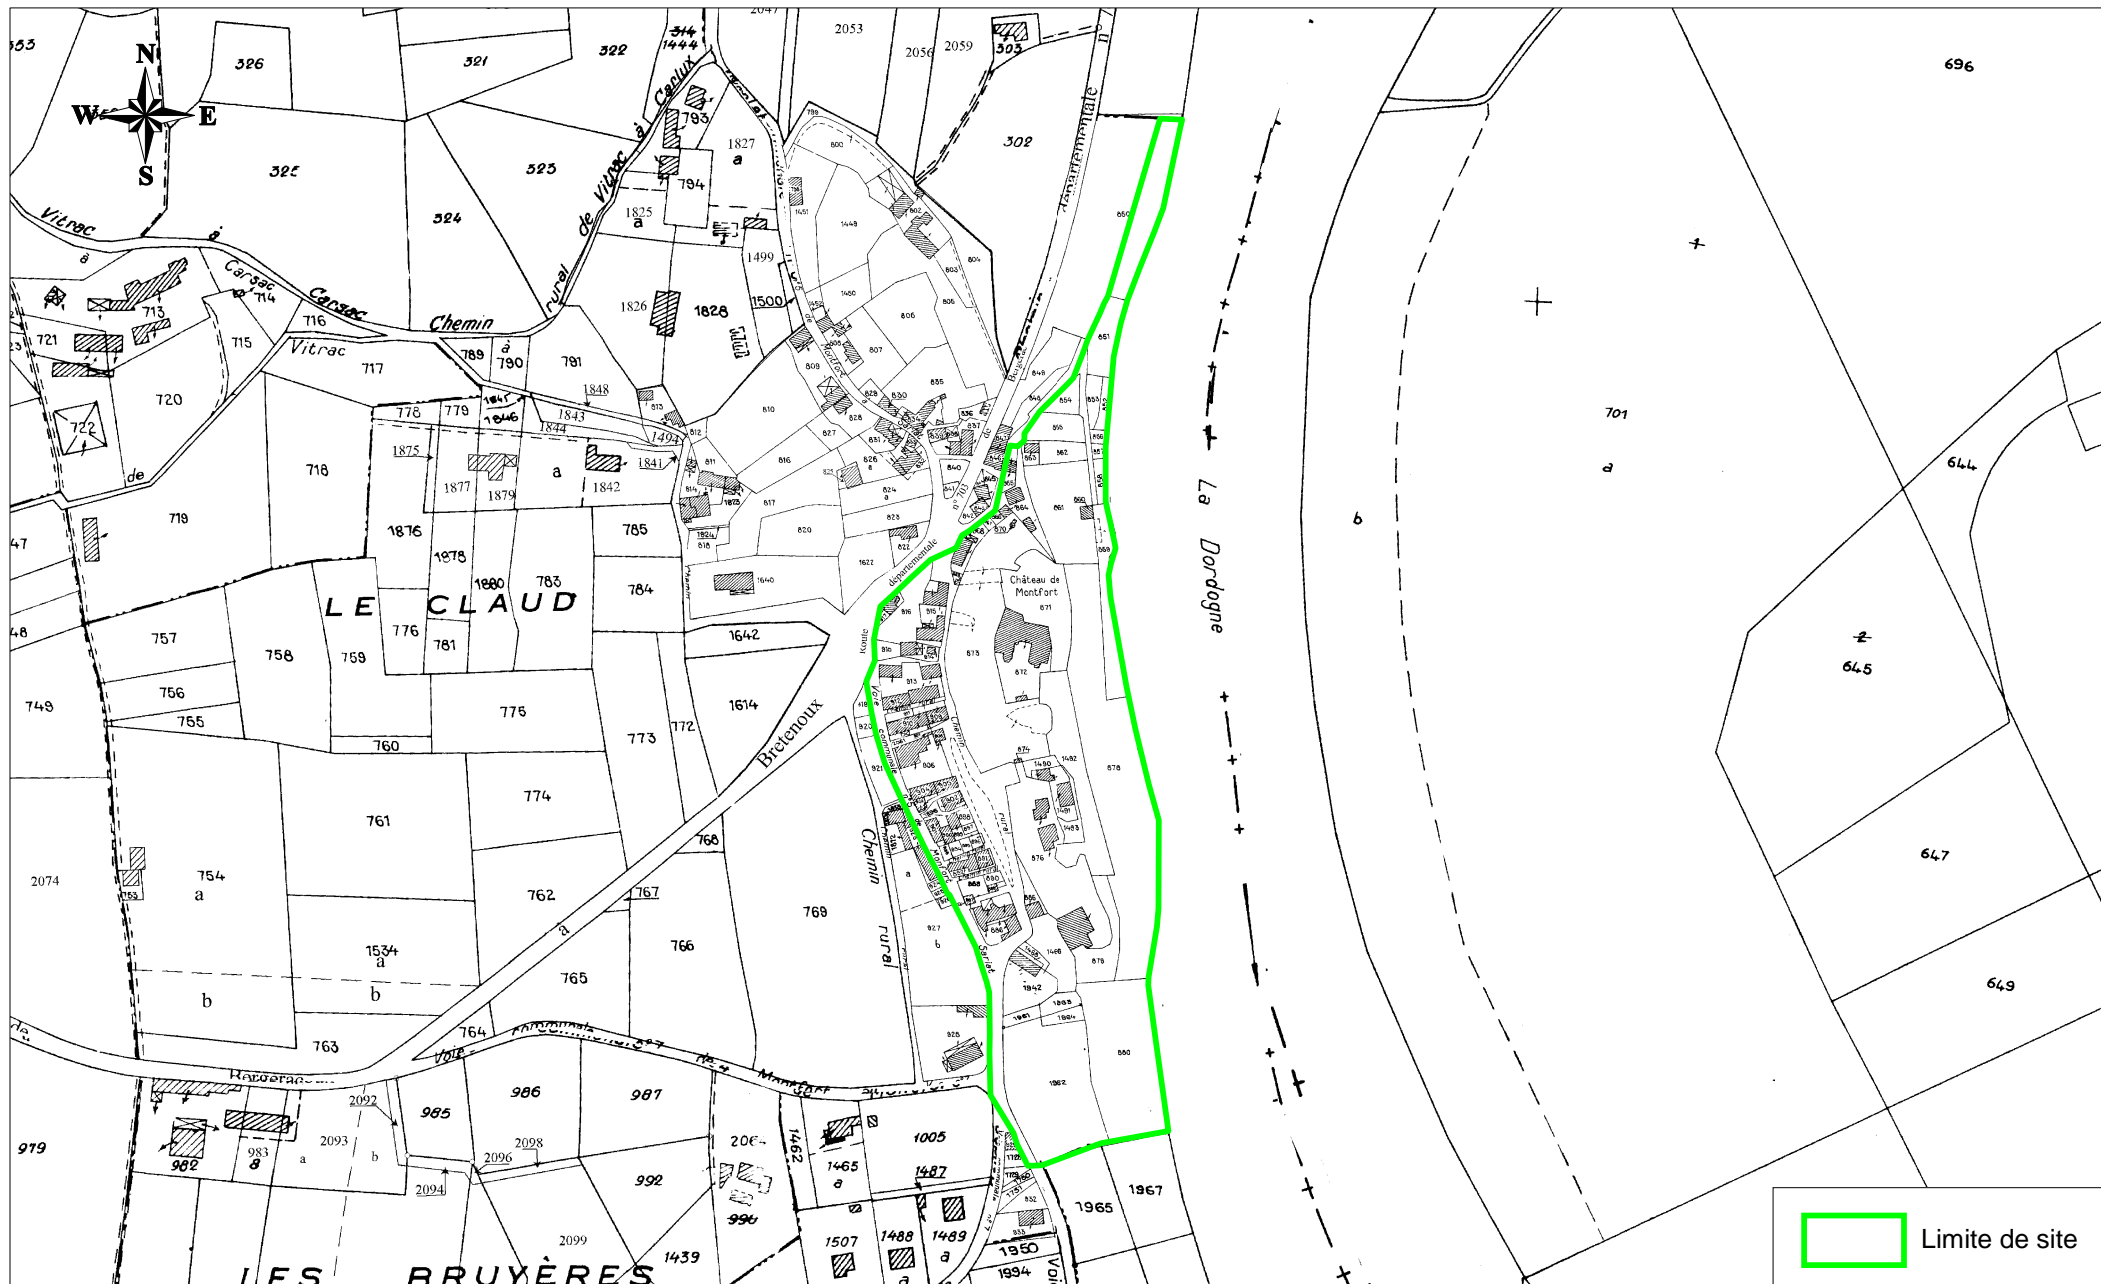

VITRAC
Site inscrit : Village de Montfort

Source : BD Parcellaire - IGN 2007

DIREN Aquitaine