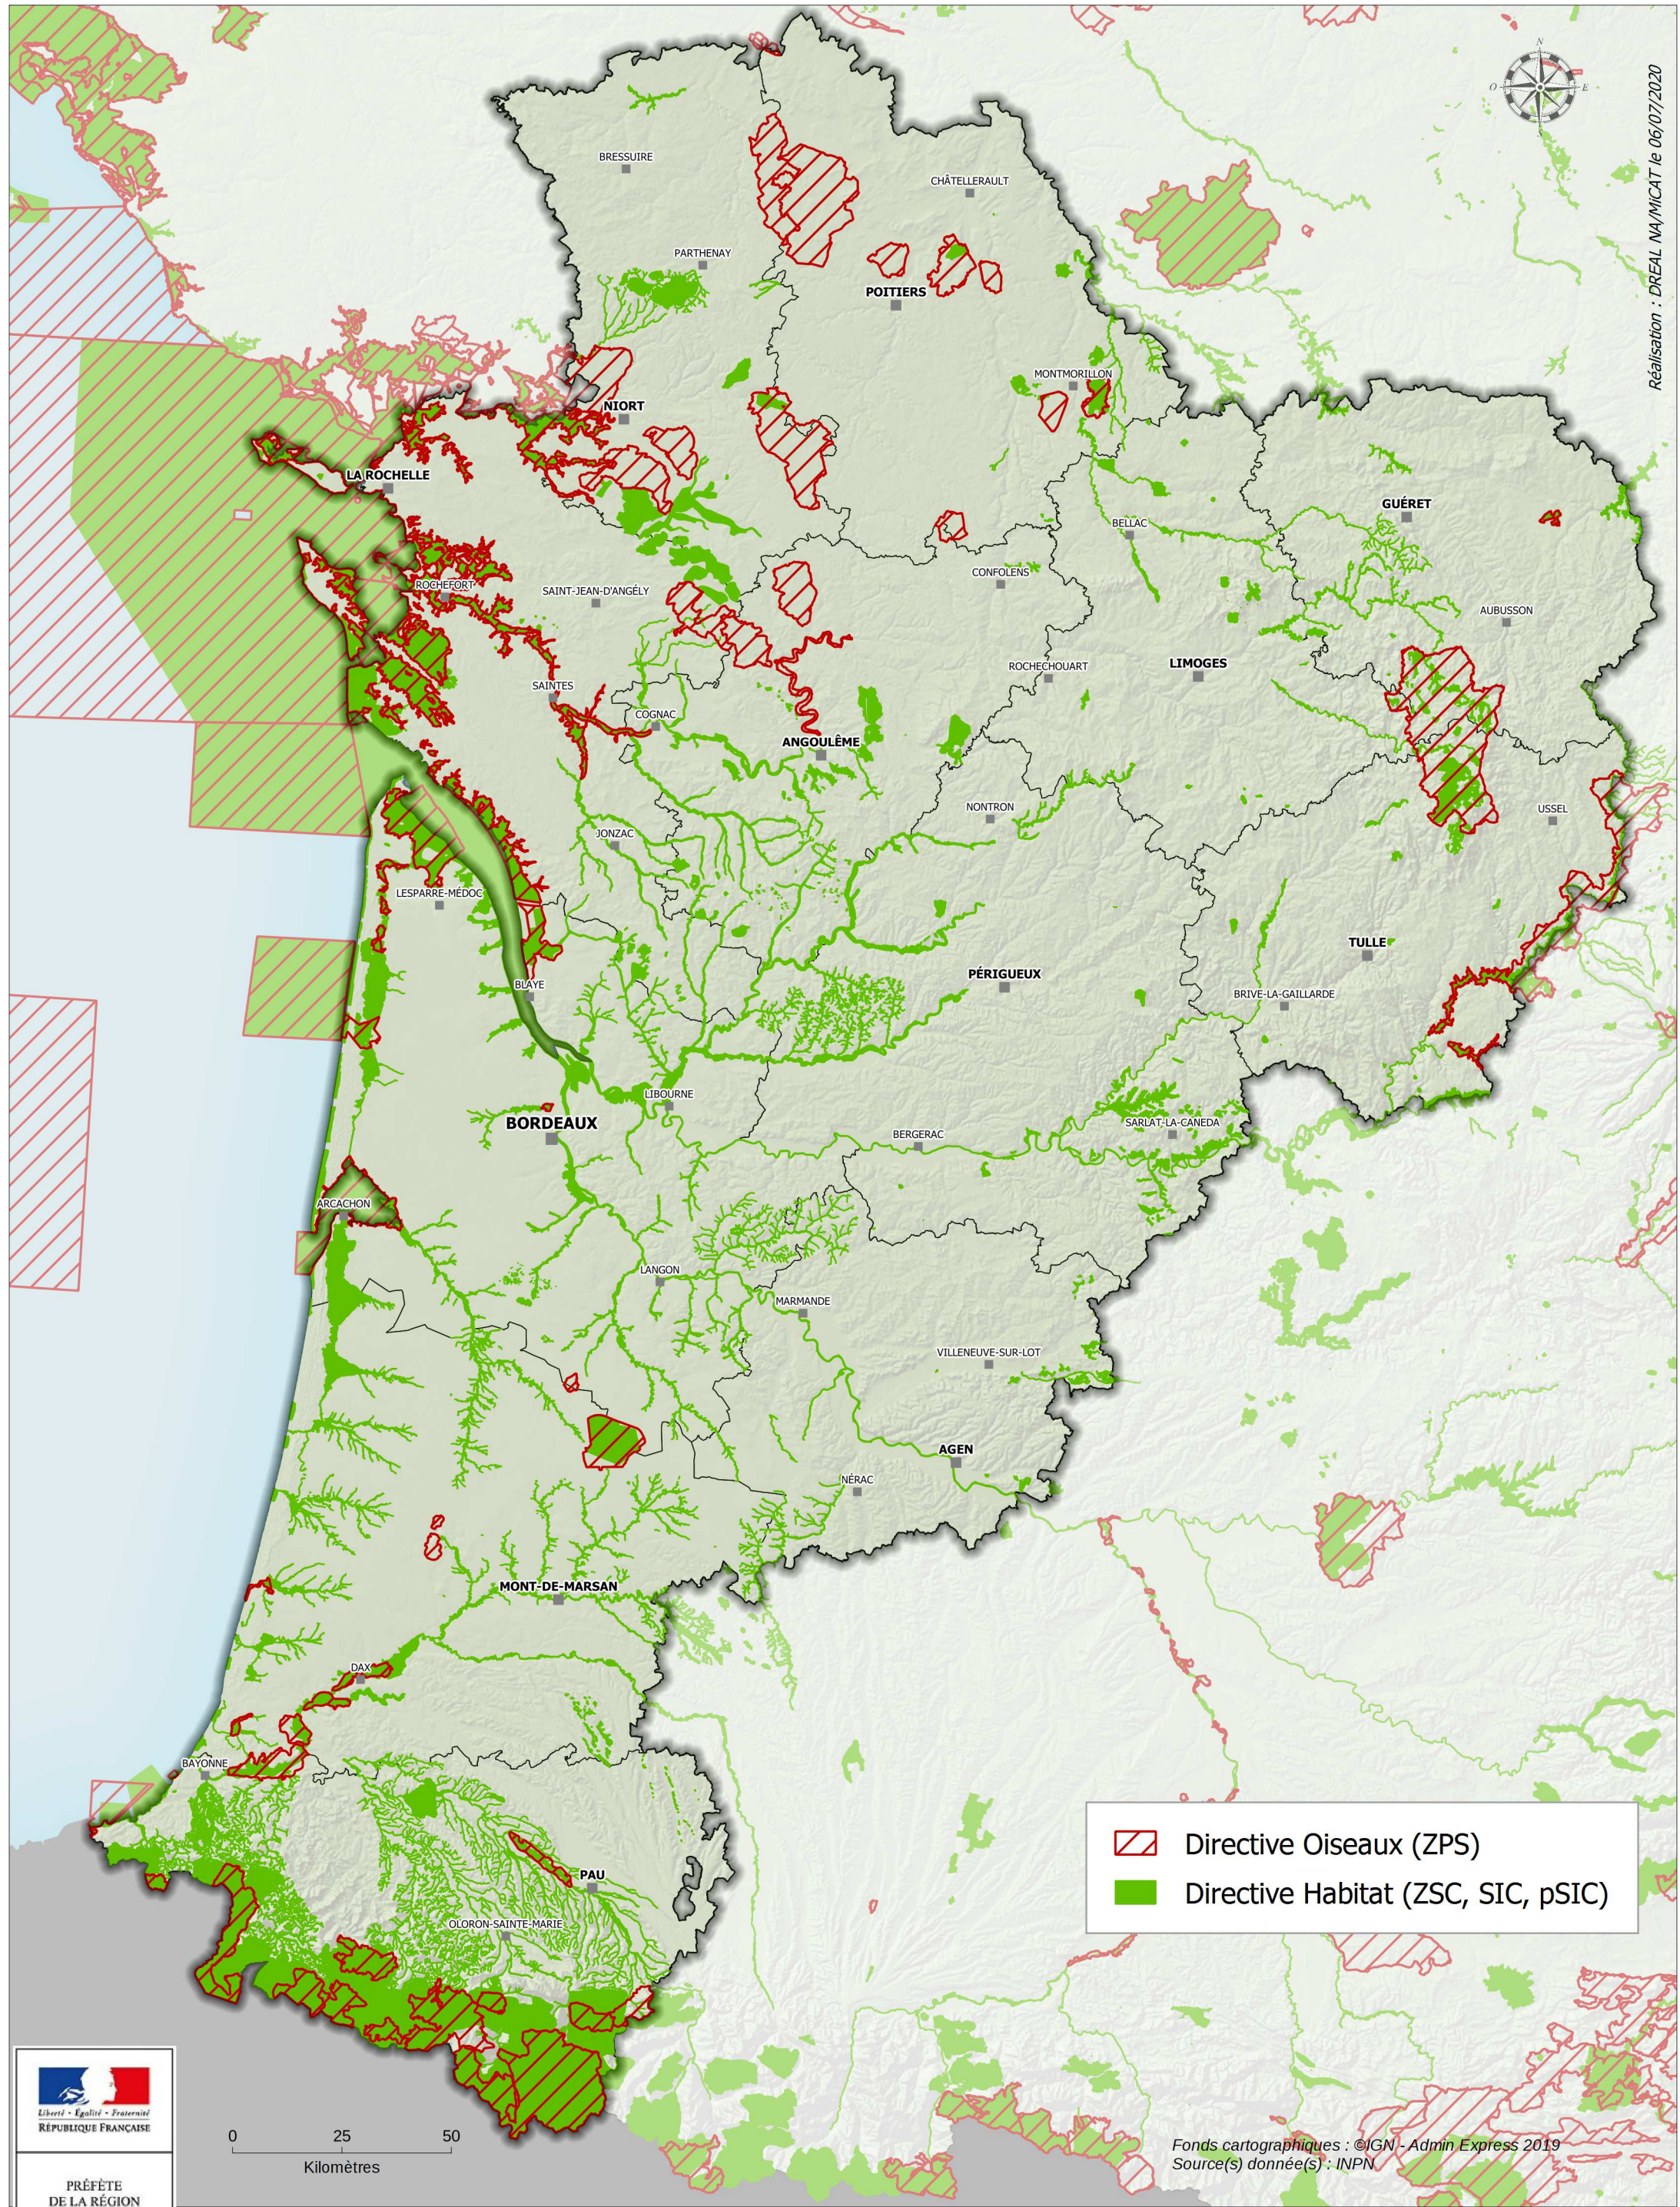

**Espaces Naturels Protégés**

- Arrêtés de protection de biotope [78]
- Réserves biologiques [5]
- Réserves naturelles nationales [22]
- Réserves naturelles régionales [9]
- Zones humides internationales RAMSAR [3]
- Coeur du Parc national des Pyrénées
- Aire d'Adhésion du Parc national des Pyrénées
- Parcs Naturels Marins [2]
- Parcs naturels régionaux (PNR) approuvés [5]

PRÉFÈTE  
DE LA RÉGION  
NOUVELLE-AQUITAINE

Fonds cartographiques : ©IGN - Admin Express 2019  
Source(s) donnée(s) : DREAL NA - MNHN

Réalisation : DREAL NA/MICAT le 11/02/2020

Réalisation : DREAL N/A/MICAT le 06/07/2020

Directive Oiseaux (ZPS)  
 Directive Habitat (ZSC, SIC, pSIC)

Liberté • Égalité • Fraternité  
RÉPUBLIQUE FRANÇAISE

PRÉFÈTE  
DE LA RÉGION  
NOUVELLE-AQUITAINE

0 25 50  
Kilomètres

Fonds cartographiques : ©IGN - Admin Express 2019  
Source(s) donnée(s) : INPN

Fonds cartographiques : ©IGN - Admin Express® septembre 2019  
Source(s) donnée(s) : DREAL NA - Décembre 2019

Réalisation : DREAL NA/MICAT le 04/02/2020