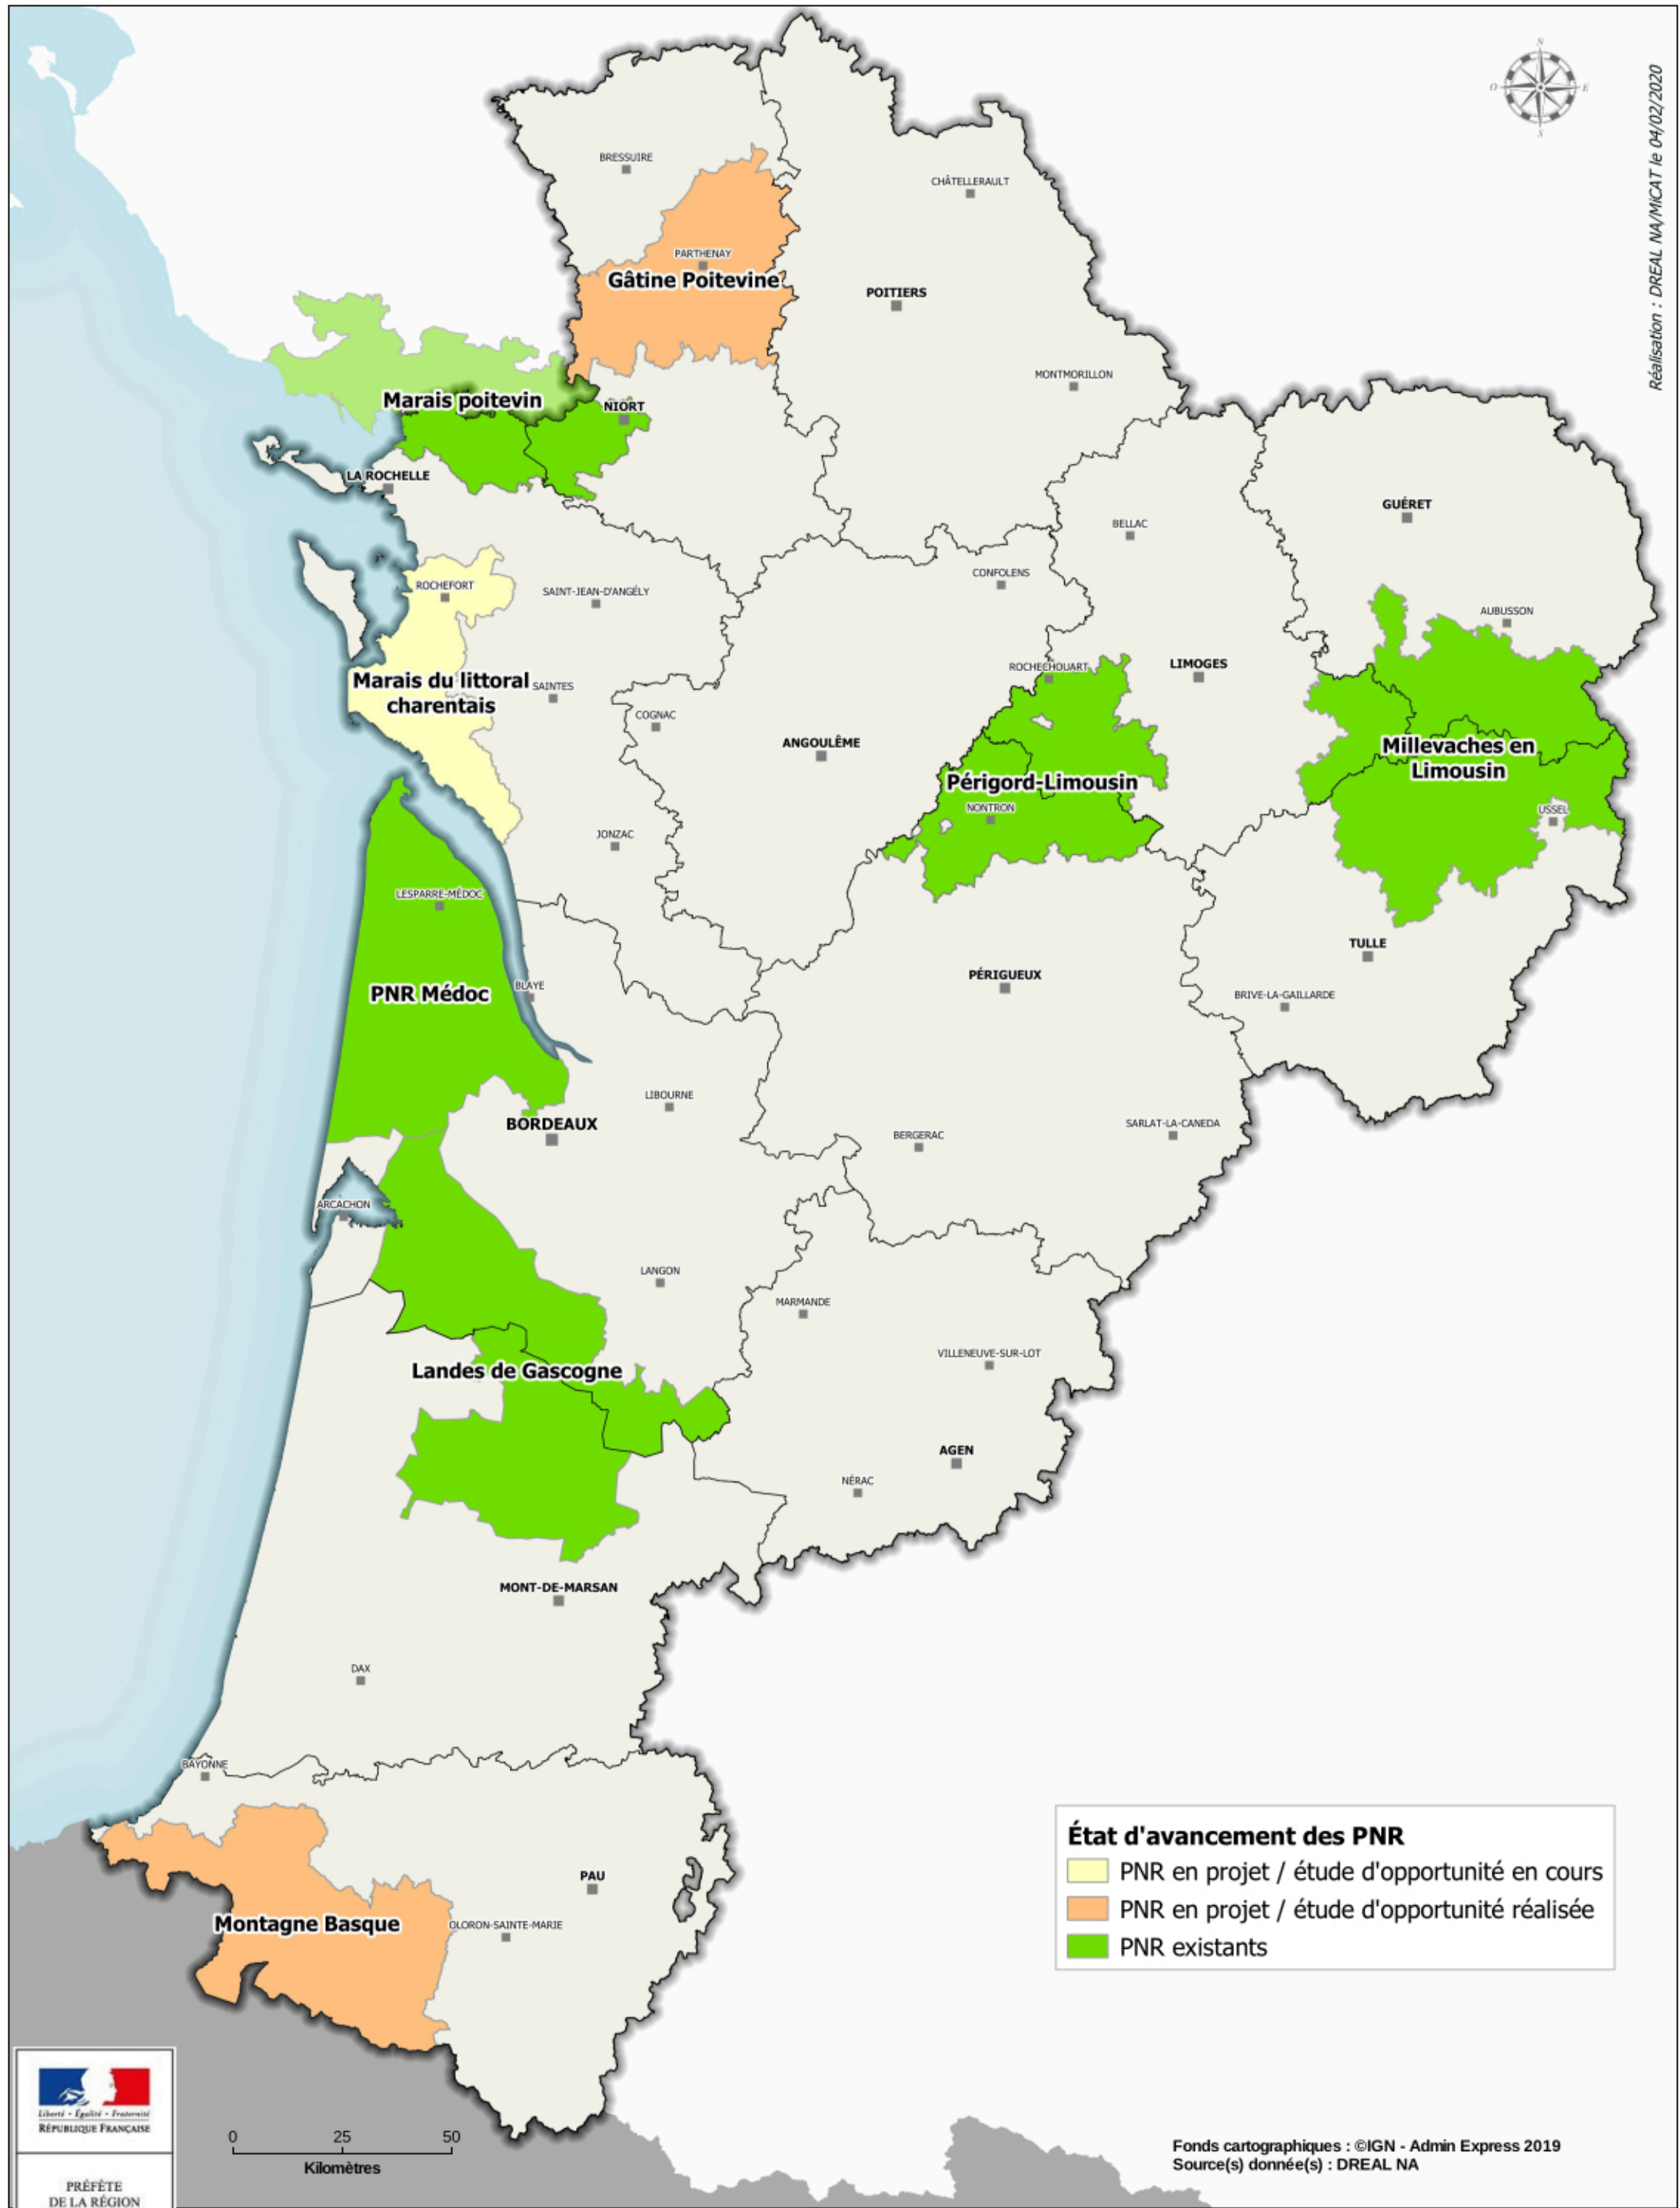

**Espaces Naturels Protégés**

- Arrêtés de protection de biotope [78]
- Réserves biologiques [5]
- Réserves naturelles nationales [22]
- Réserves naturelles régionales [9]
- Zones humides internationales RAMSAR [3]
- Coeur du Parc national des Pyrénées
- Aire d'Adhésion du Parc national des Pyrénées
- Parcs Naturels Marins [2]
- Parcs naturels régionaux (PNR) approuvés [5]

PRÉFÈTE  
DE LA RÉGION  
NOUVELLE-AQUITAINE

Fonds cartographiques : ©IGN - Admin Express 2019  
Source(s) donnée(s) : DREAL NA - MNHN

Réalisation : DREAL NA/MICAT le 11/02/2020

Réalisation : DREAL N/A/MICAT le 06/07/2020

Directive Oiseaux (ZPS)  
 Directive Habitat (ZSC, SIC, pSIC)

Liberté • Égalité • Fraternité  
RÉPUBLIQUE FRANÇAISE

PRÉFÈTE  
DE LA RÉGION  
NOUVELLE-AQUITAINE

0 25 50  
Kilomètres

Fonds cartographiques : ©IGN - Admin Express 2019  
Source(s) donnée(s) : INPN

Fonds cartographiques : ©IGN - Admin Express® septembre 2019  
Source(s) donnée(s) : DREAL NA - Décembre 2019

Réalisation : DREAL NA/MICAT le 04/02/2020