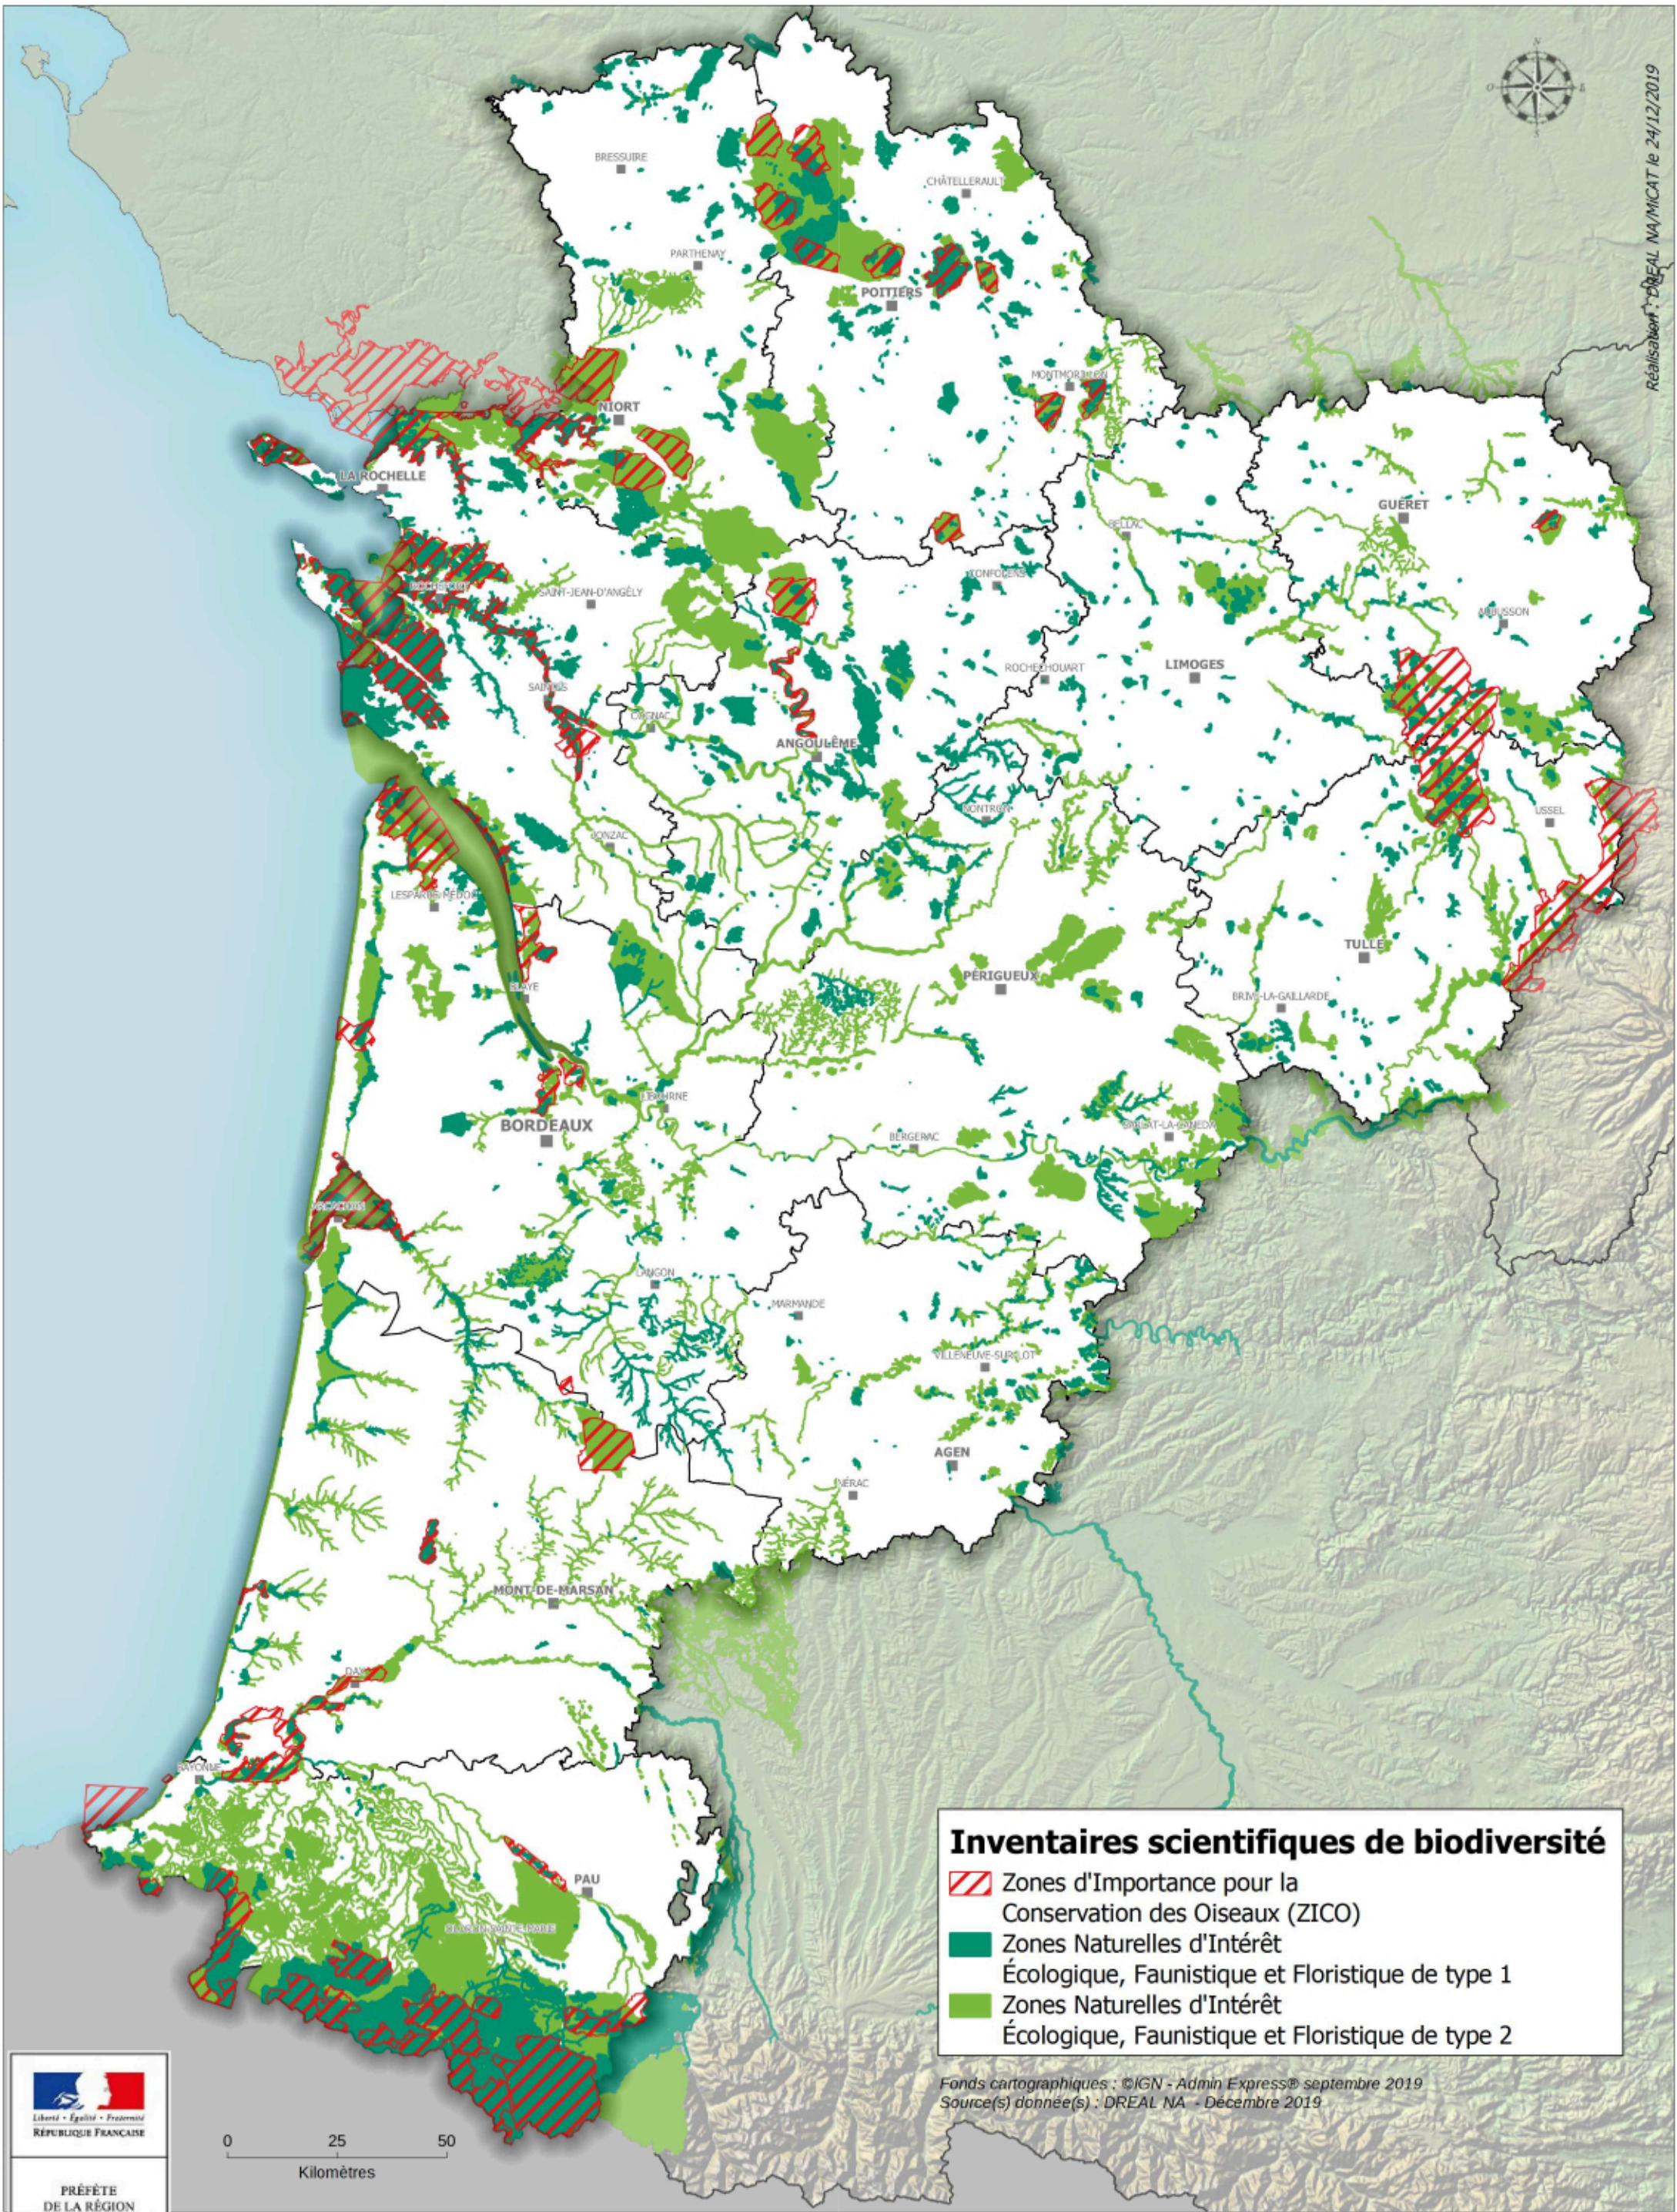

**Espaces Naturels Protégés**

- Arrêtés de protection de biotope [78]
- Réserves biologiques [5]
- Réserves naturelles nationales [22]
- Réserves naturelles régionales [9]
- Zones humides internationales RAMSAR [3]
- Coeur du Parc national des Pyrénées
- Aire d'Adhésion du Parc national des Pyrénées
- Parcs Naturels Marins [2]
- Parcs naturels régionaux (PNR) approuvés [5]

PRÉFÈTE  
DE LA RÉGION  
NOUVELLE-AQUITAINE

Fonds cartographiques : ©IGN - Admin Express 2019  
Source(s) donnée(s) : DREAL NA - MNHN

Réalisation : DREAL NA/MICAT le 11/02/2020

Réalisation : DREAL N/A/MICAT le 06/07/2020

Directive Oiseaux (ZPS)  
 Directive Habitat (ZSC, SIC, pSIC)

Liberté • Égalité • Fraternité  
RÉPUBLIQUE FRANÇAISE

PRÉFÈTE  
DE LA RÉGION  
NOUVELLE-AQUITAINE

0 25 50  
Kilomètres

Fonds cartographiques : ©IGN - Admin Express 2019  
Source(s) donnée(s) : INPN

Fonds cartographiques : ©IGN - Admin Express® septembre 2019  
Source(s) donnée(s) : DREAL NA - Décembre 2019

Réalisation : DREAL NA/MICAT le 04/02/2020