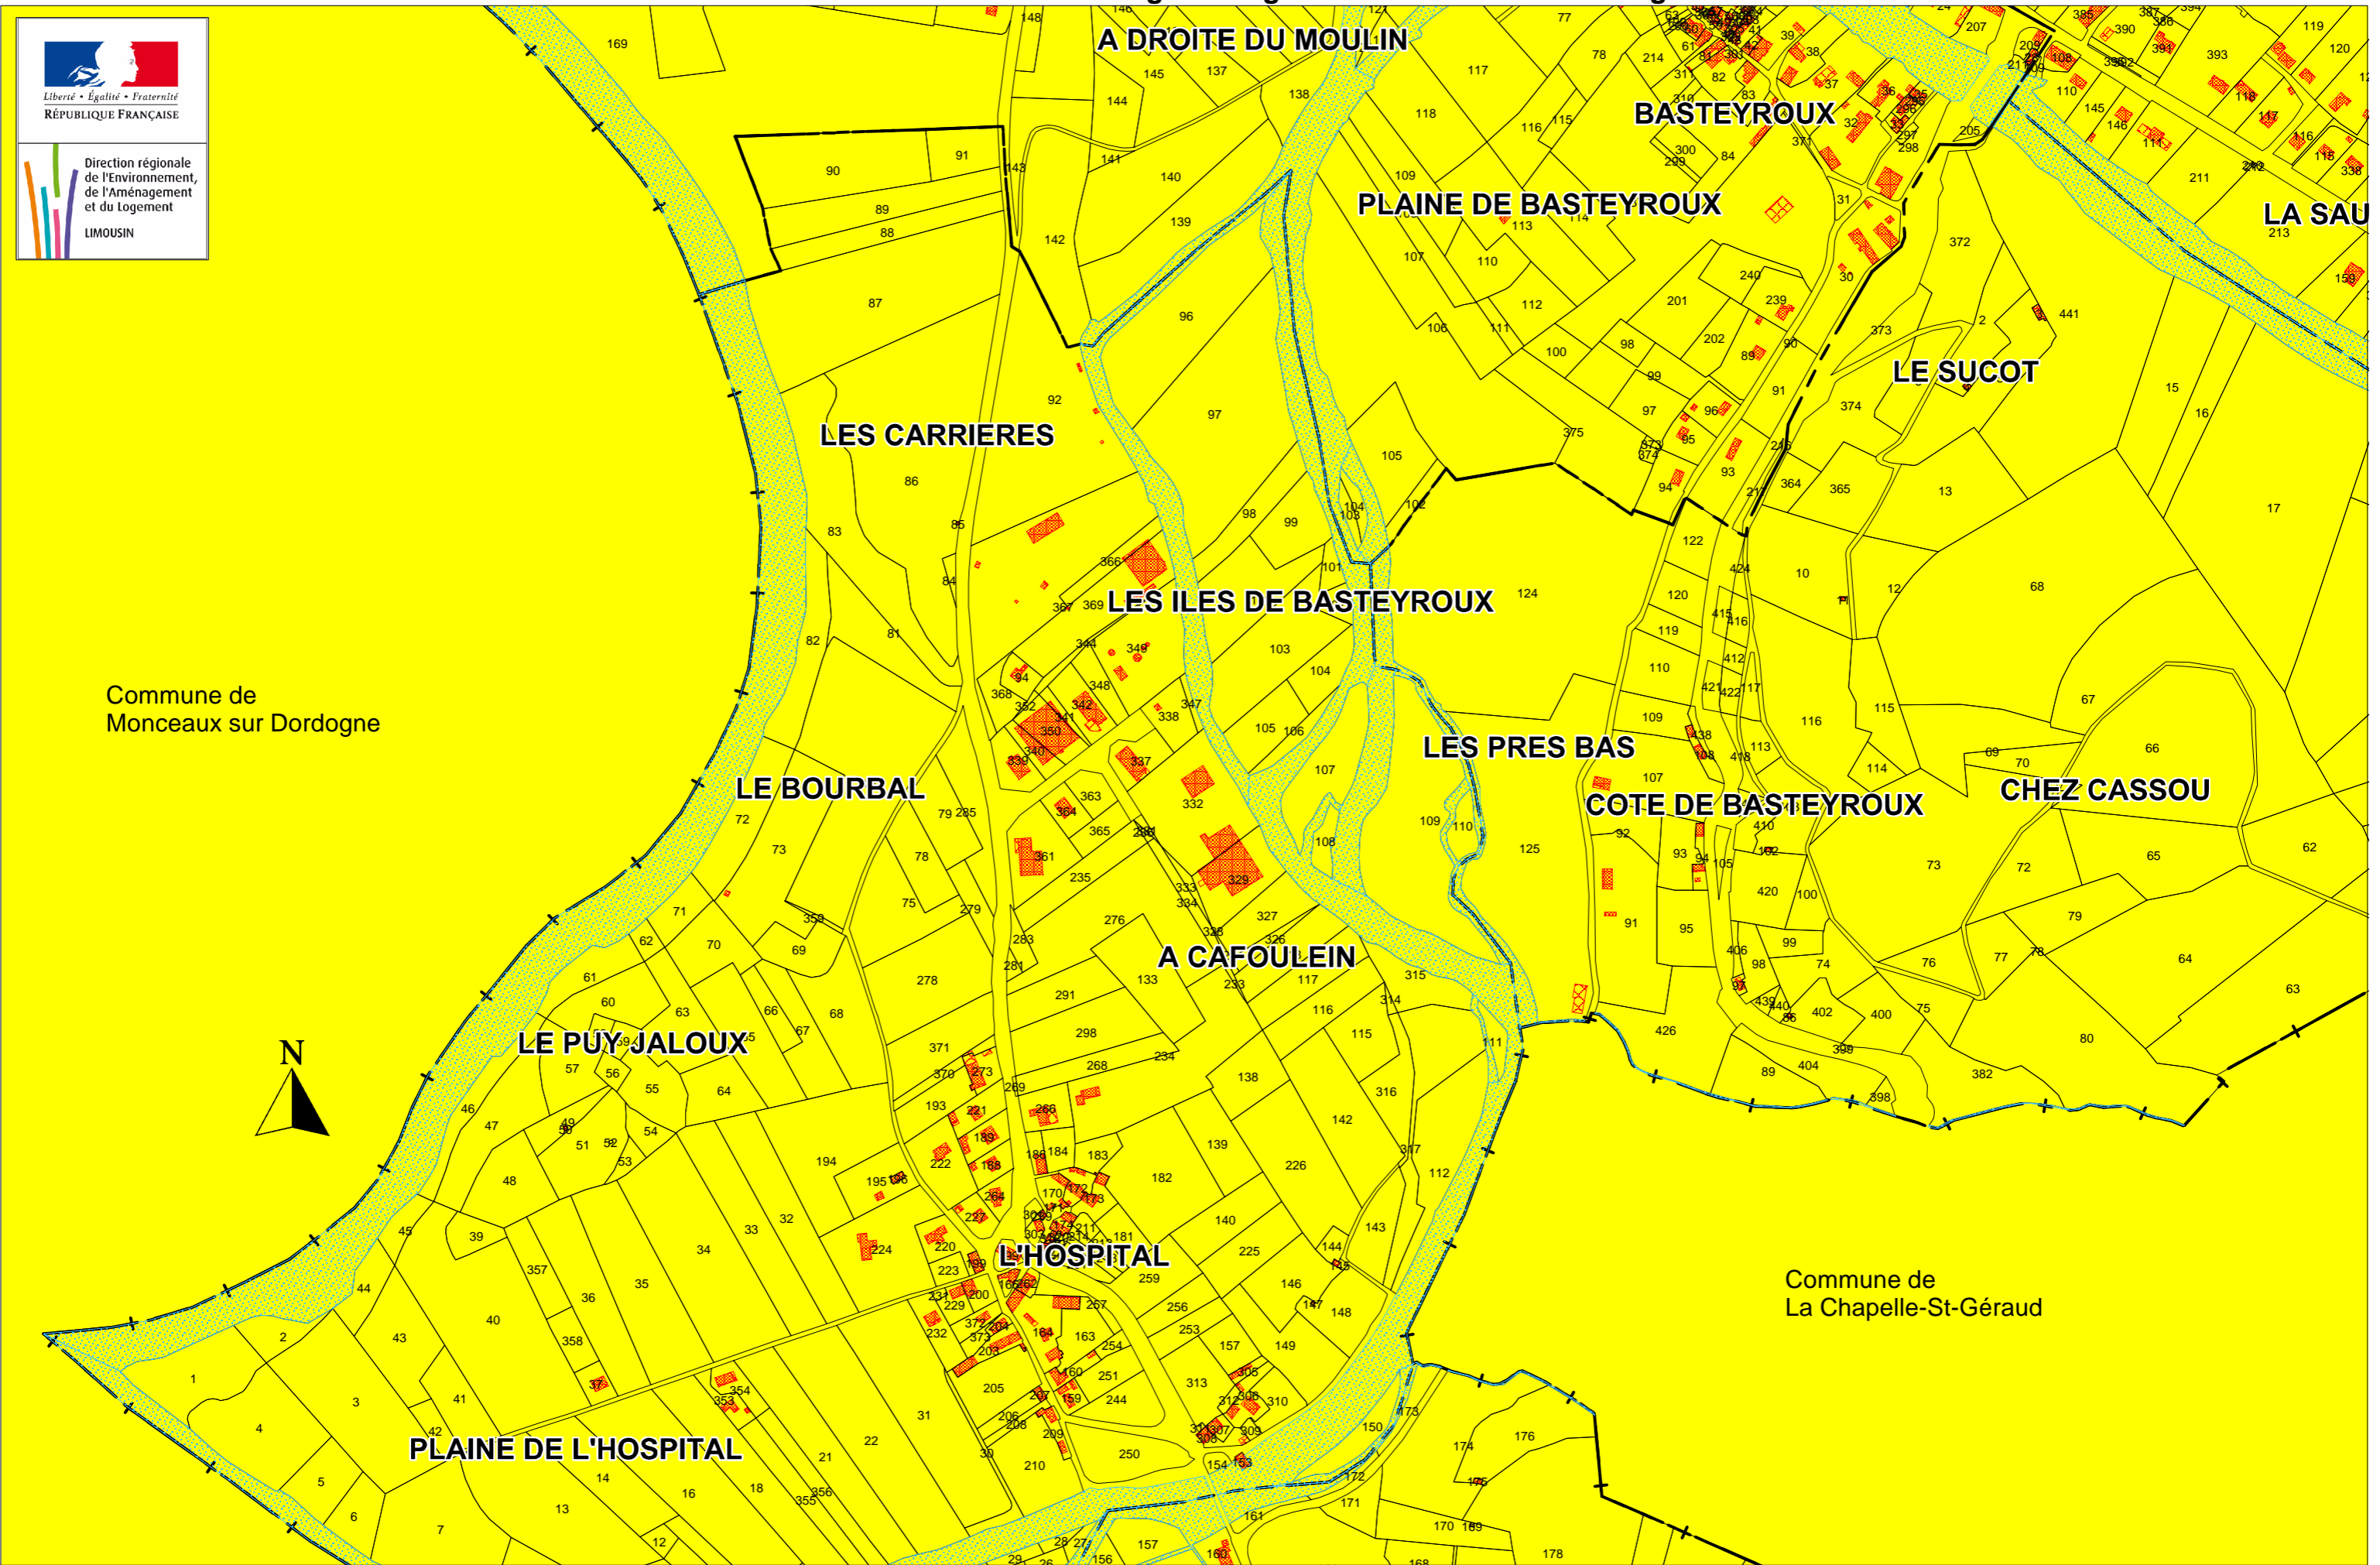

Commune d'Argentat
Site inscrit de la Vallée de la Dordogne d'Argentat à Beaulieu sur Dordogne

TABLEAU D'ASSEMBLAGE

Commune d'Argentat
Site inscrit de la Vallée de la Dordogne d'Argentat à Beaulieu sur Dordogne

N° 1

Commune de Neuville

LA FOSSE

LA COTE

LA FAVALIERE

GOUMEILLE

AUX CABANES

LA RISPE

Commune de Monceaux sur Dordogne

Liberté • Égalité • Fraternité
RÉPUBLIQUE FRANÇAISE

Direction régionale
de l'Environnement,
de l'Aménagement
et du Logement
LIMOUSIN

Commune d'Argentat
Site inscrit de la Vallée de la Dordogne d'Argentat à Beaulieu sur Dordogne

N° 2

Commune d'Argentat
Site inscrit de la Vallée de la Dordogne d'Argentat à Beaulieu sur Dordogne

N° 3

Commune de
Monceaux sur Dordogne

Commune de
La Chapelle-St-Géraud

Commune de
Hautefage

Commune d'Argentat
Site inscrit de la Vallée de la Dordogne d'Argentat à Beaulieu sur Dordogne