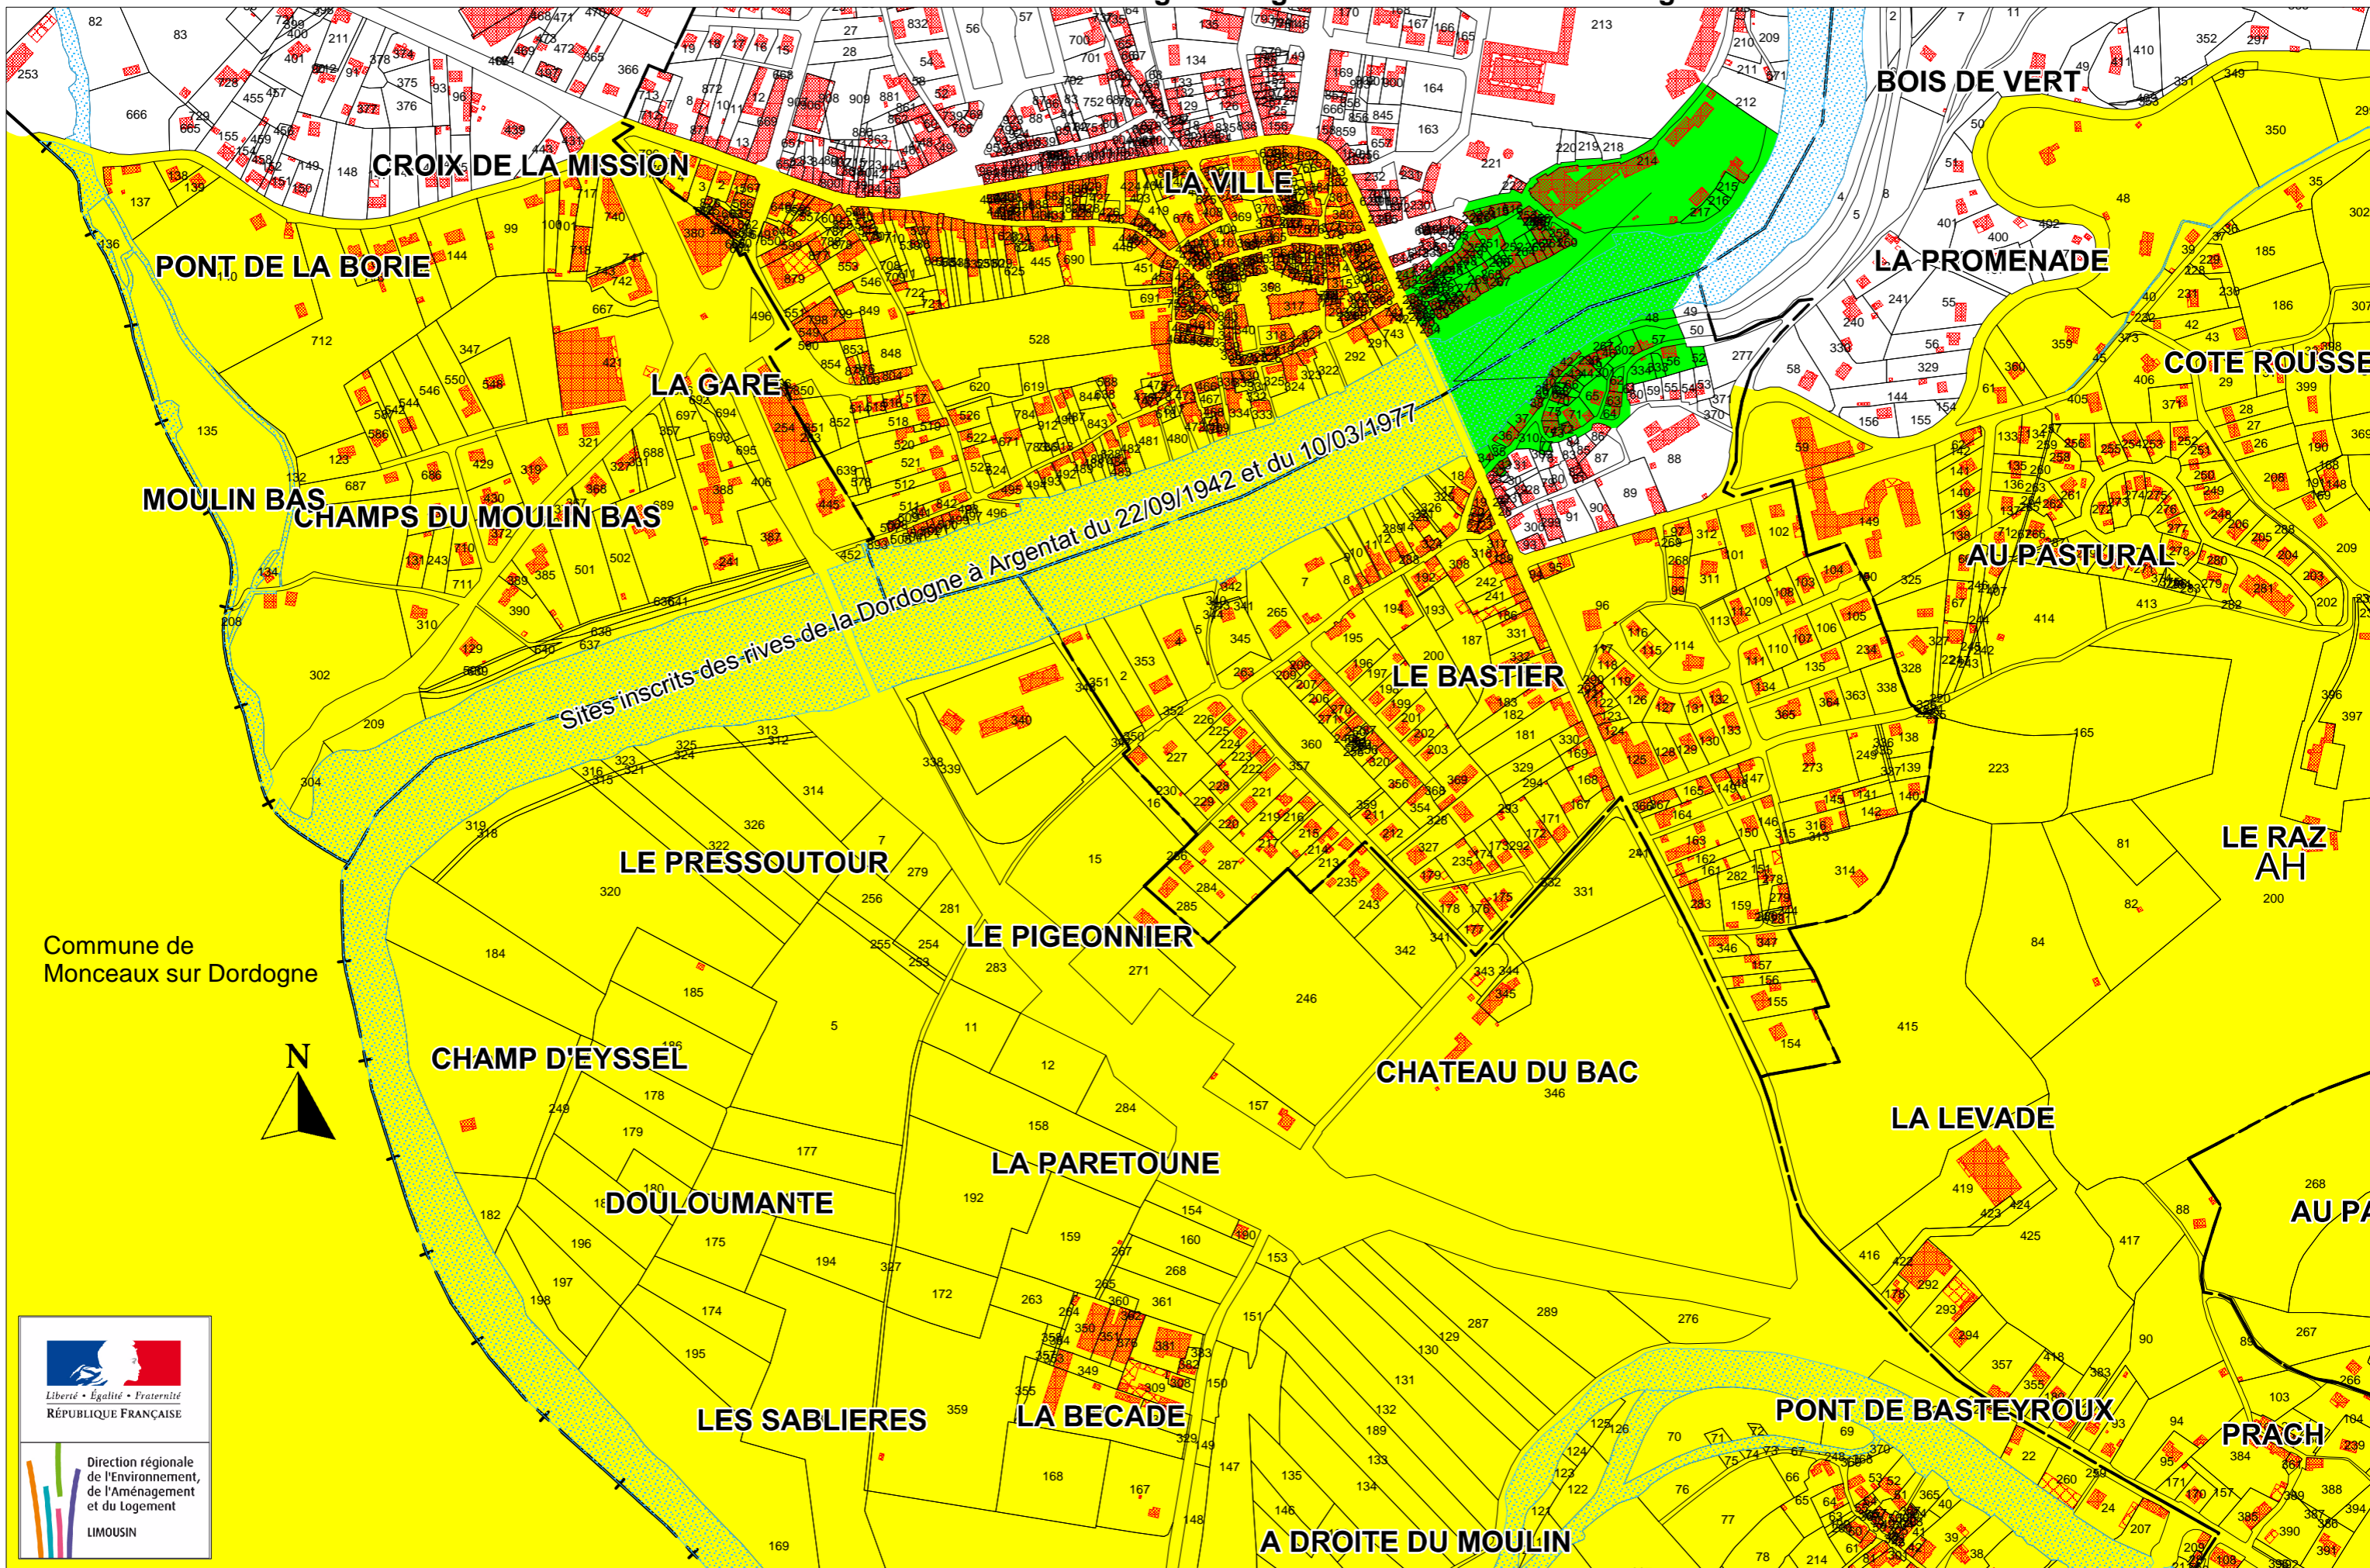

Commune d'Argentat
Site inscrit de la Vallée de la Dordogne d'Argentat à Beaulieu sur Dordogne

N° 2