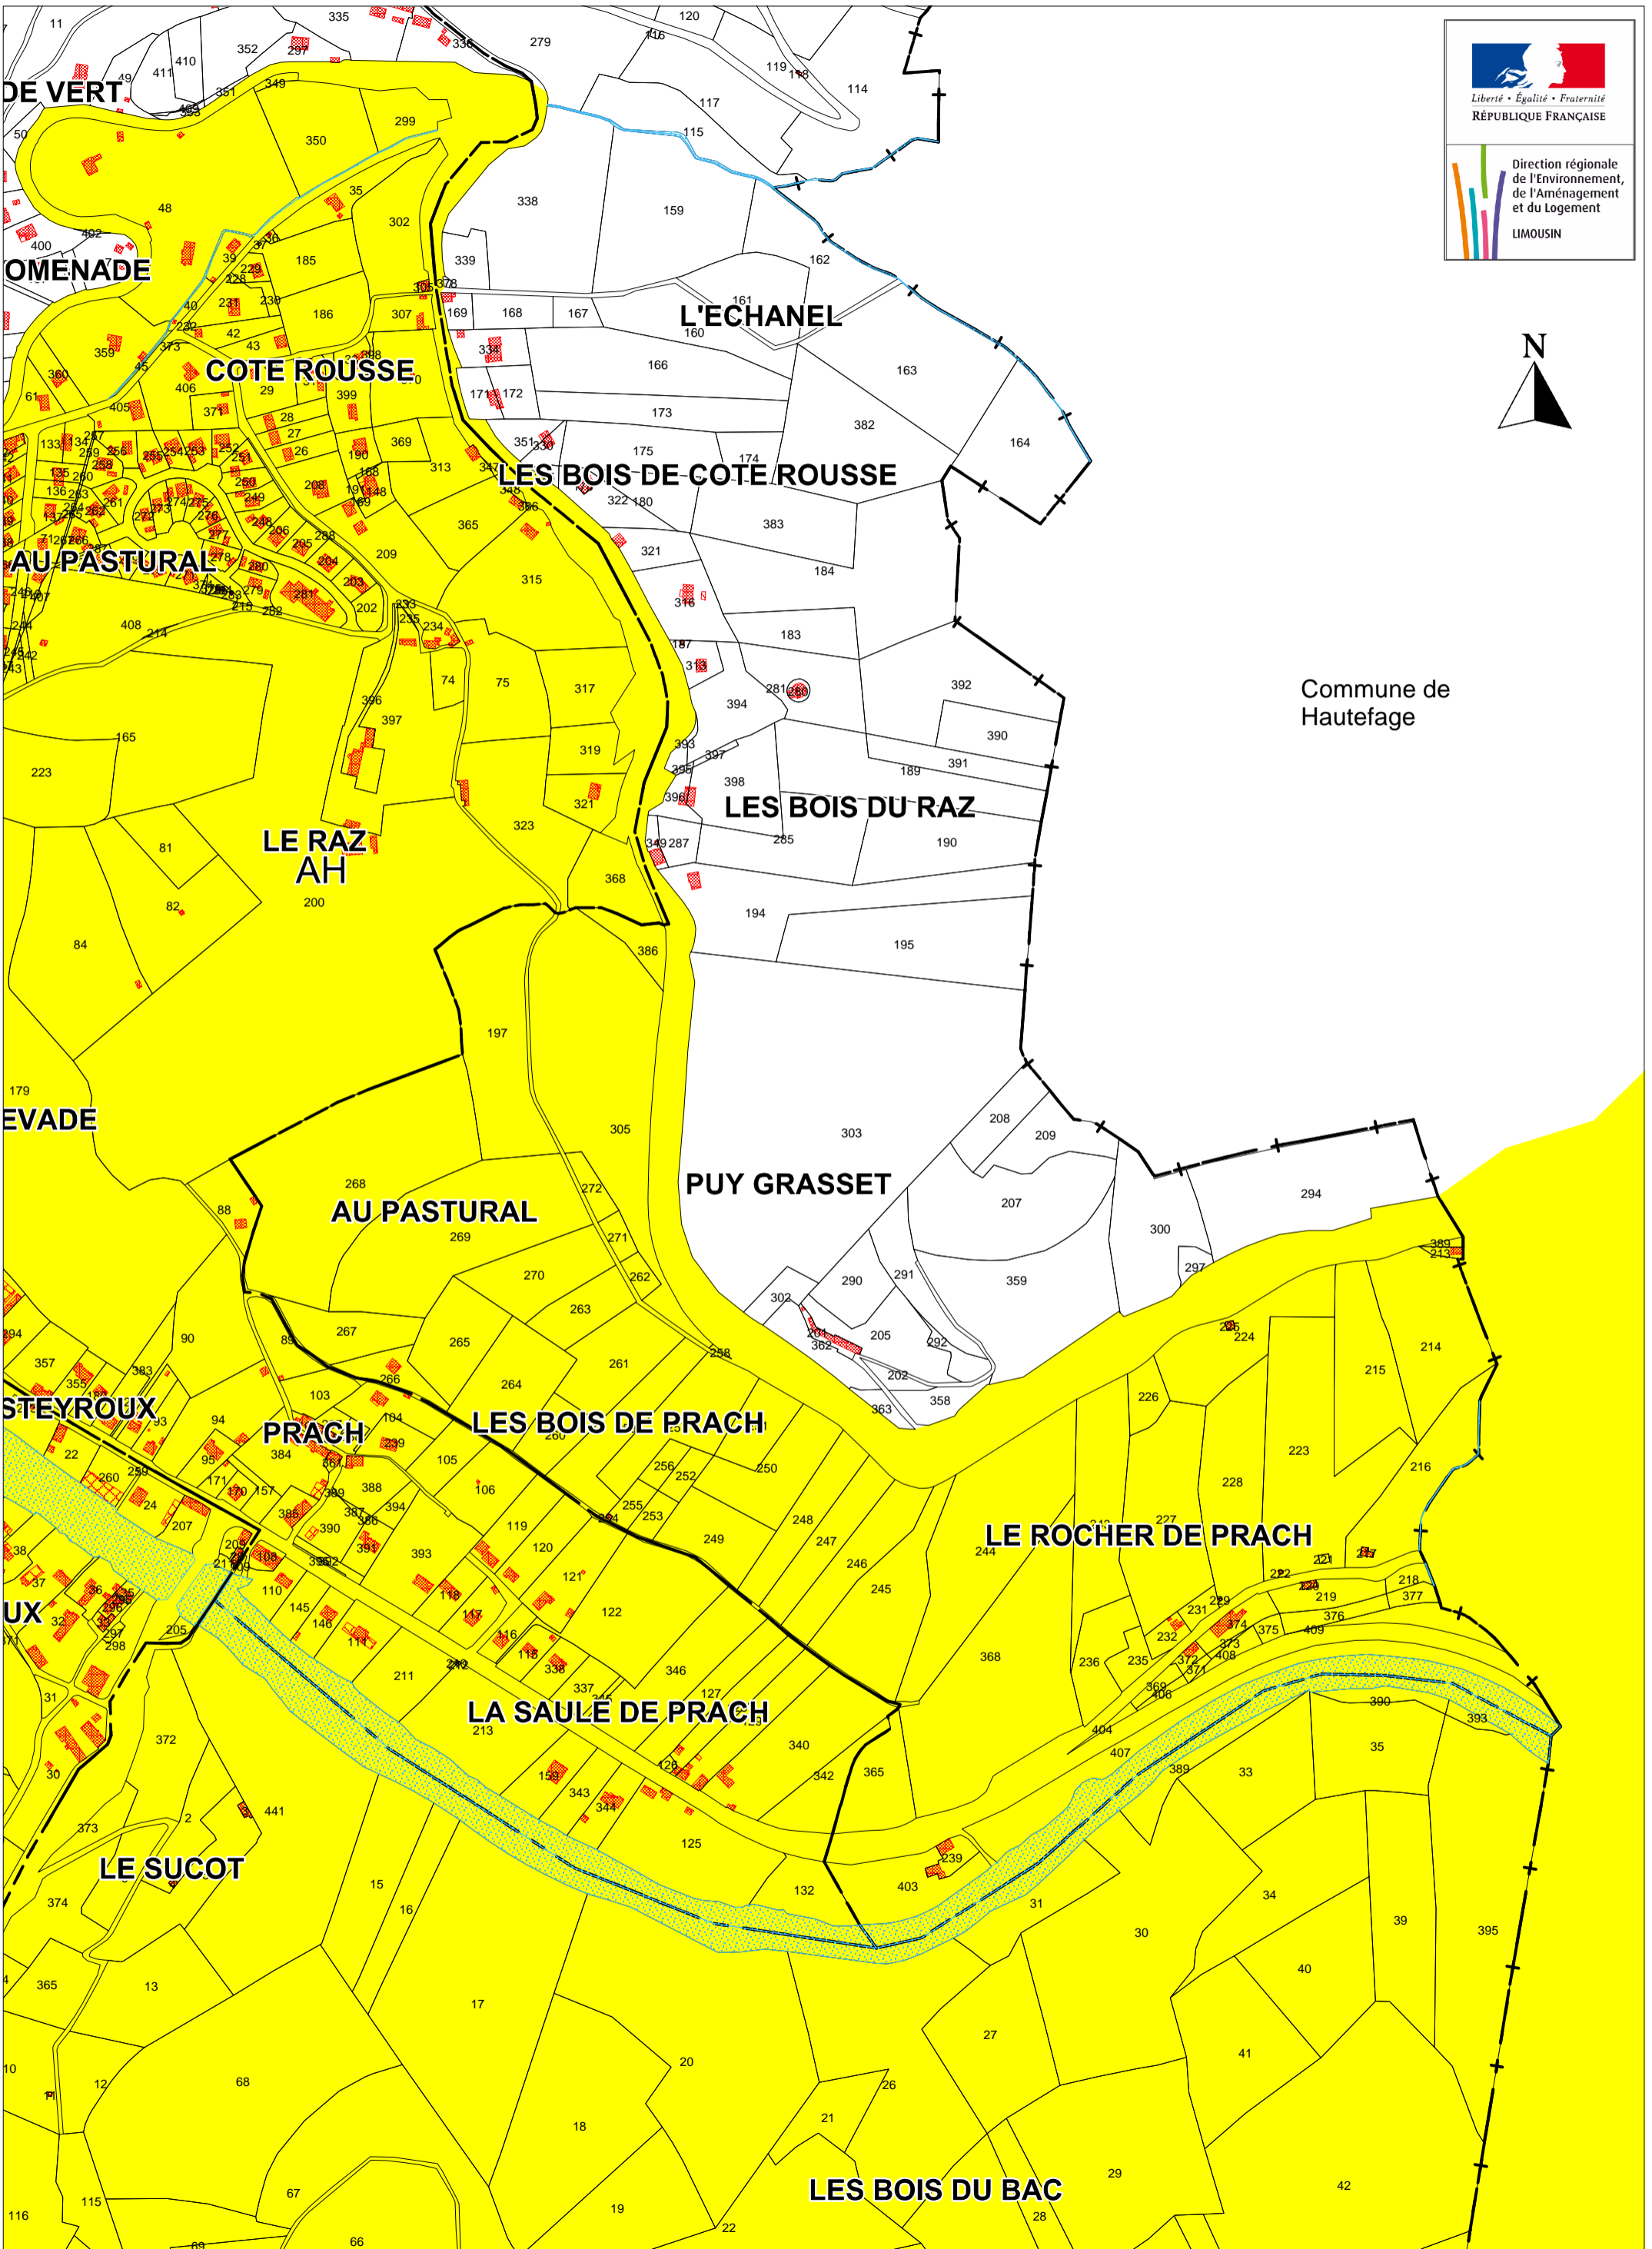

Commune d'Argentat
Site inscrit de la Vallée de la Dordogne d'Argentat à Beaulieu sur Dordogne

TABLEAU D'ASSEMBLAGE

Commune d'Argentat
Site inscrit de la Vallée de la Dordogne d'Argentat à Beaulieu sur Dordogne

N° 1

Commune de Neuville

LA FOSSE

LA COTE

LA FAVALIERE

GOUMEILLE

AUX CABANES

LA RISPE

Commune de Monceaux sur Dordogne

Liberté • Égalité • Fraternité
RÉPUBLIQUE FRANÇAISE

Direction régionale
de l'Environnement,
de l'Aménagement
et du Logement
LIMOUSIN

Commune d'Argentat
Site inscrit de la Vallée de la Dordogne d'Argentat à Beaulieu sur Dordogne

N° 2

Commune d'Argentat
Site inscrit de la Vallée de la Dordogne d'Argentat à Beaulieu sur Dordogne

N° 3

Commune de
Monceaux sur Dordogne

Commune de
La Chapelle-St-Géraud

Commune de
Hautefage

Commune d'Argentat
Site inscrit de la Vallée de la Dordogne d'Argentat à Beaulieu sur Dordogne