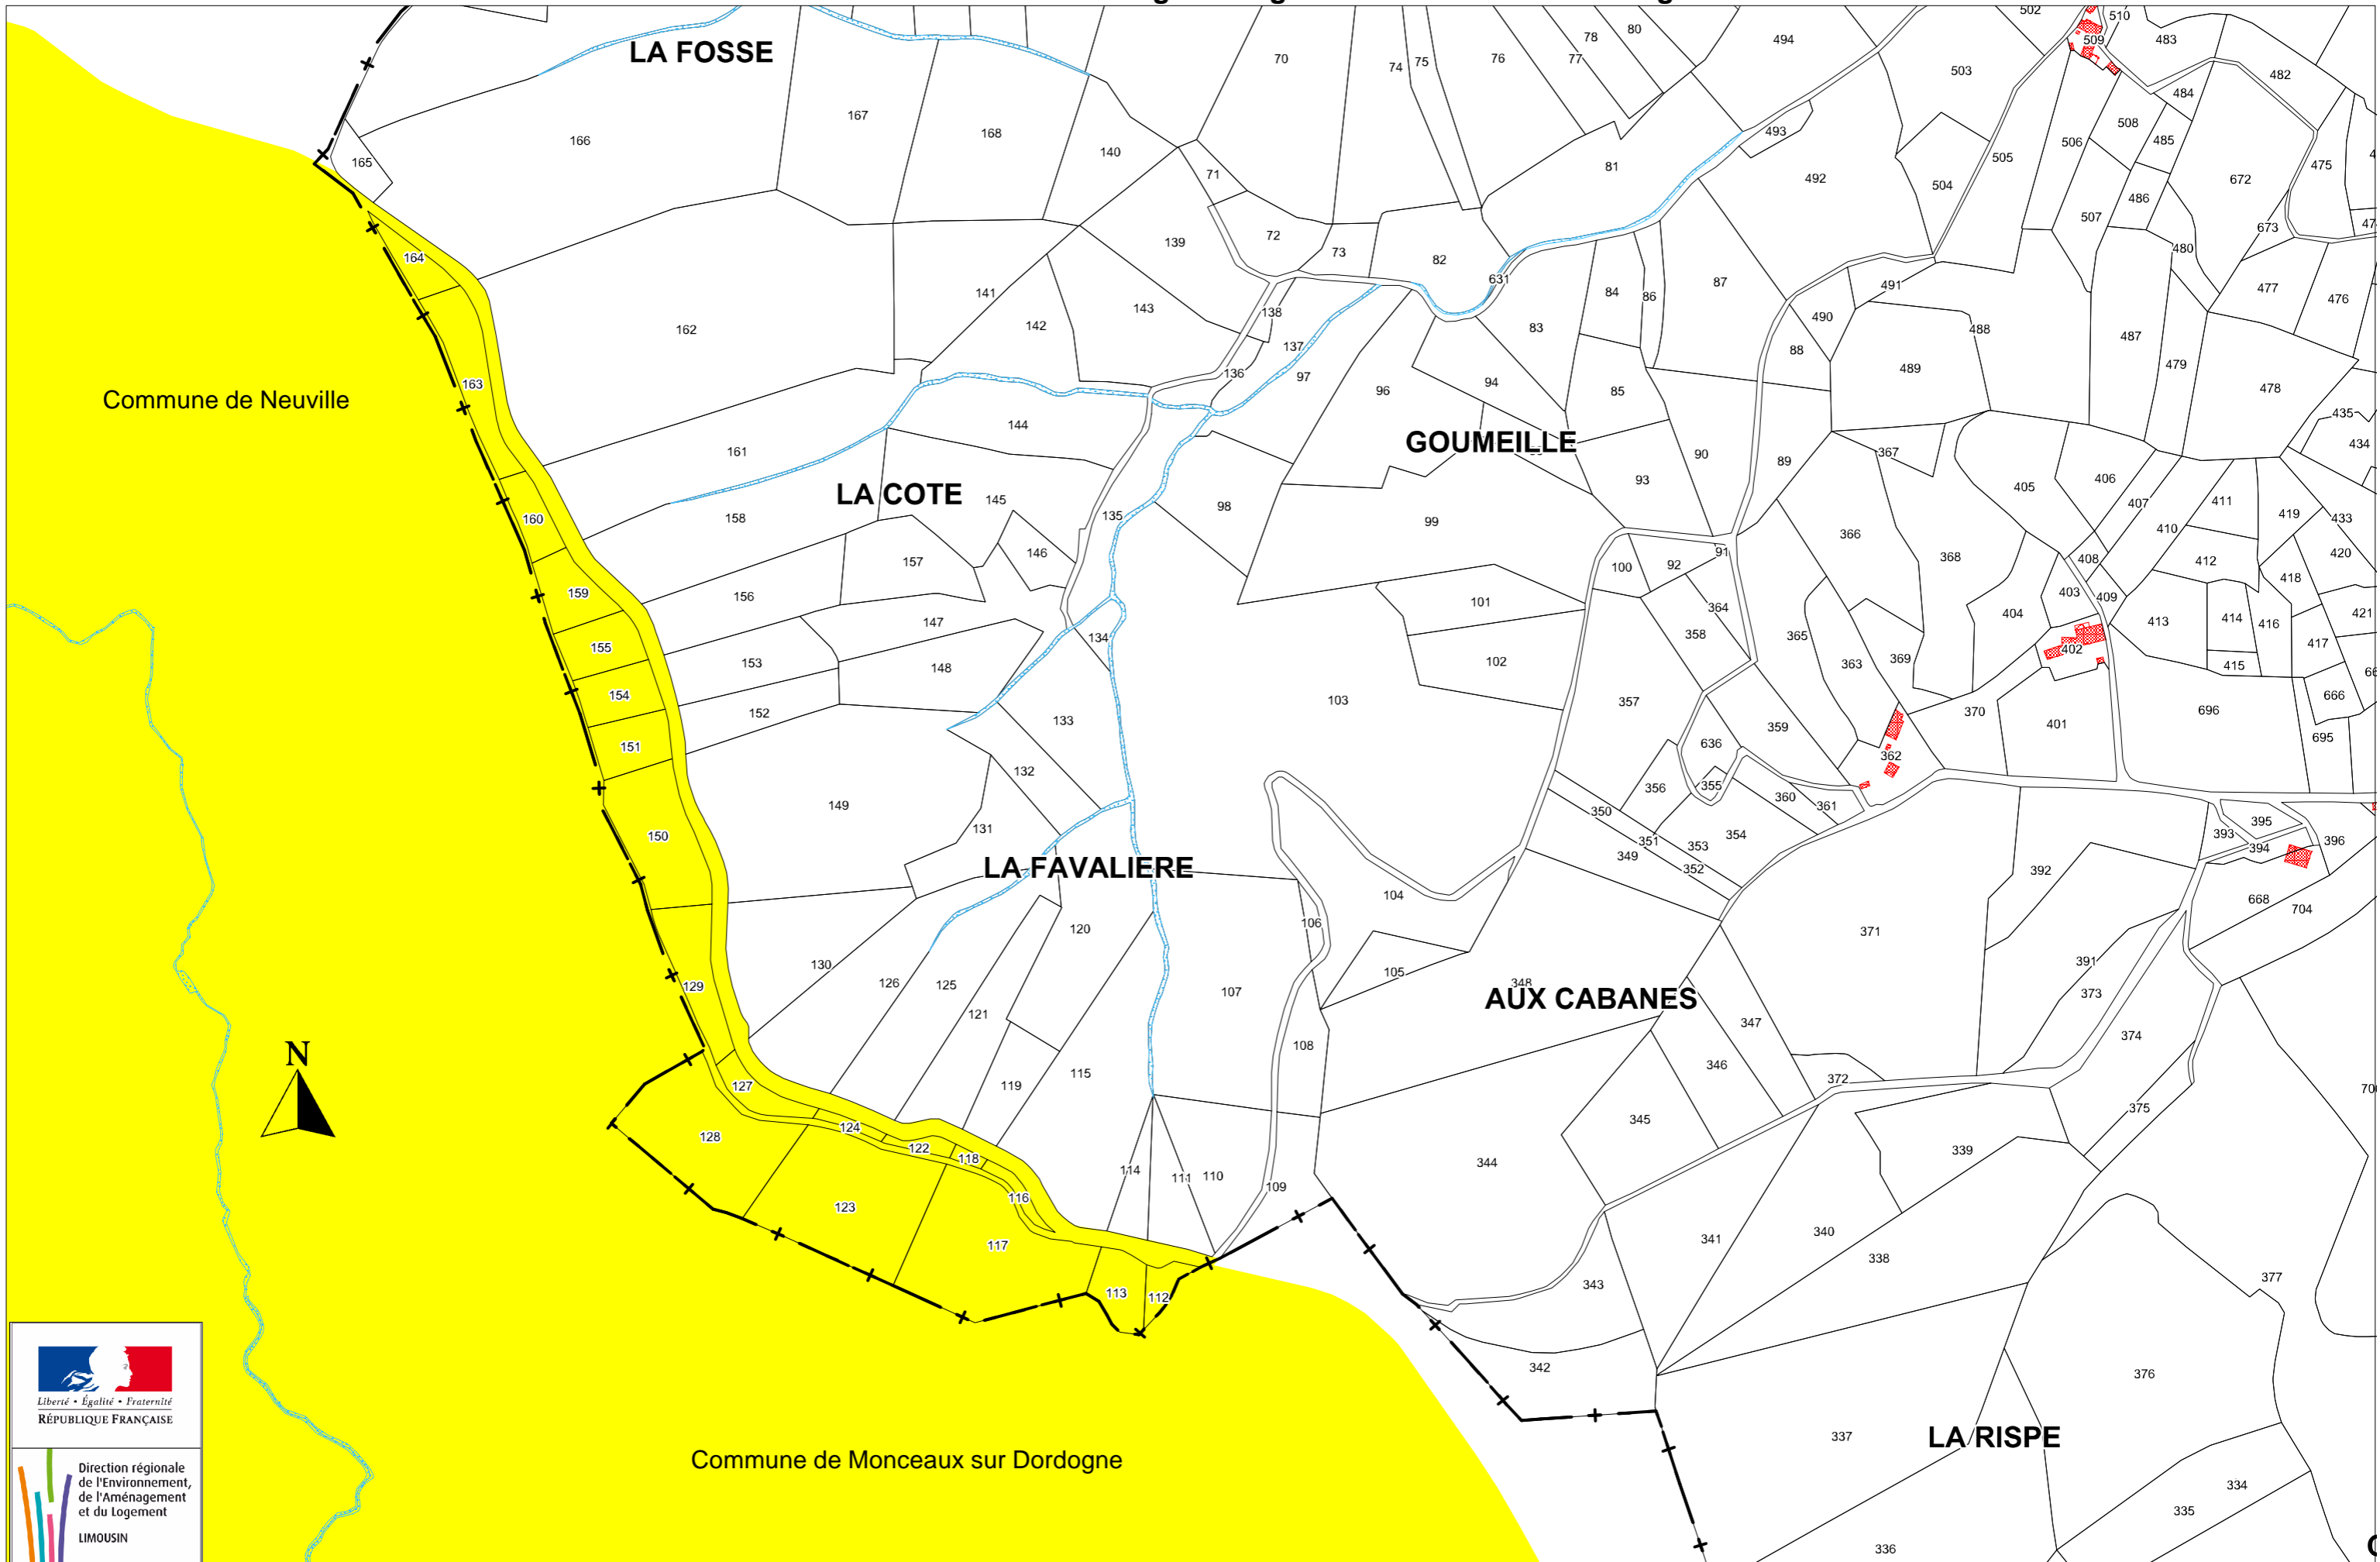

Commune d'Argentat
Site inscrit de la Vallée de la Dordogne d'Argentat à Beaulieu sur Dordogne

TABLEAU D'ASSEMBLAGE

Commune d'Argentat
Site inscrit de la Vallée de la Dordogne d'Argentat à Beaulieu sur Dordogne

N° 1

Commune de Neuville

LA FOSSE

LA COTE

LA FAVALIERE

GOUMEILLE

AUX CABANES

LA RISPE

Commune de Monceaux sur Dordogne

Liberté • Égalité • Fraternité
RÉPUBLIQUE FRANÇAISE

Direction régionale
de l'Environnement,
de l'Aménagement
et du Logement
LIMOUSIN

Commune d'Argentat
Site inscrit de la Vallée de la Dordogne d'Argentat à Beaulieu sur Dordogne