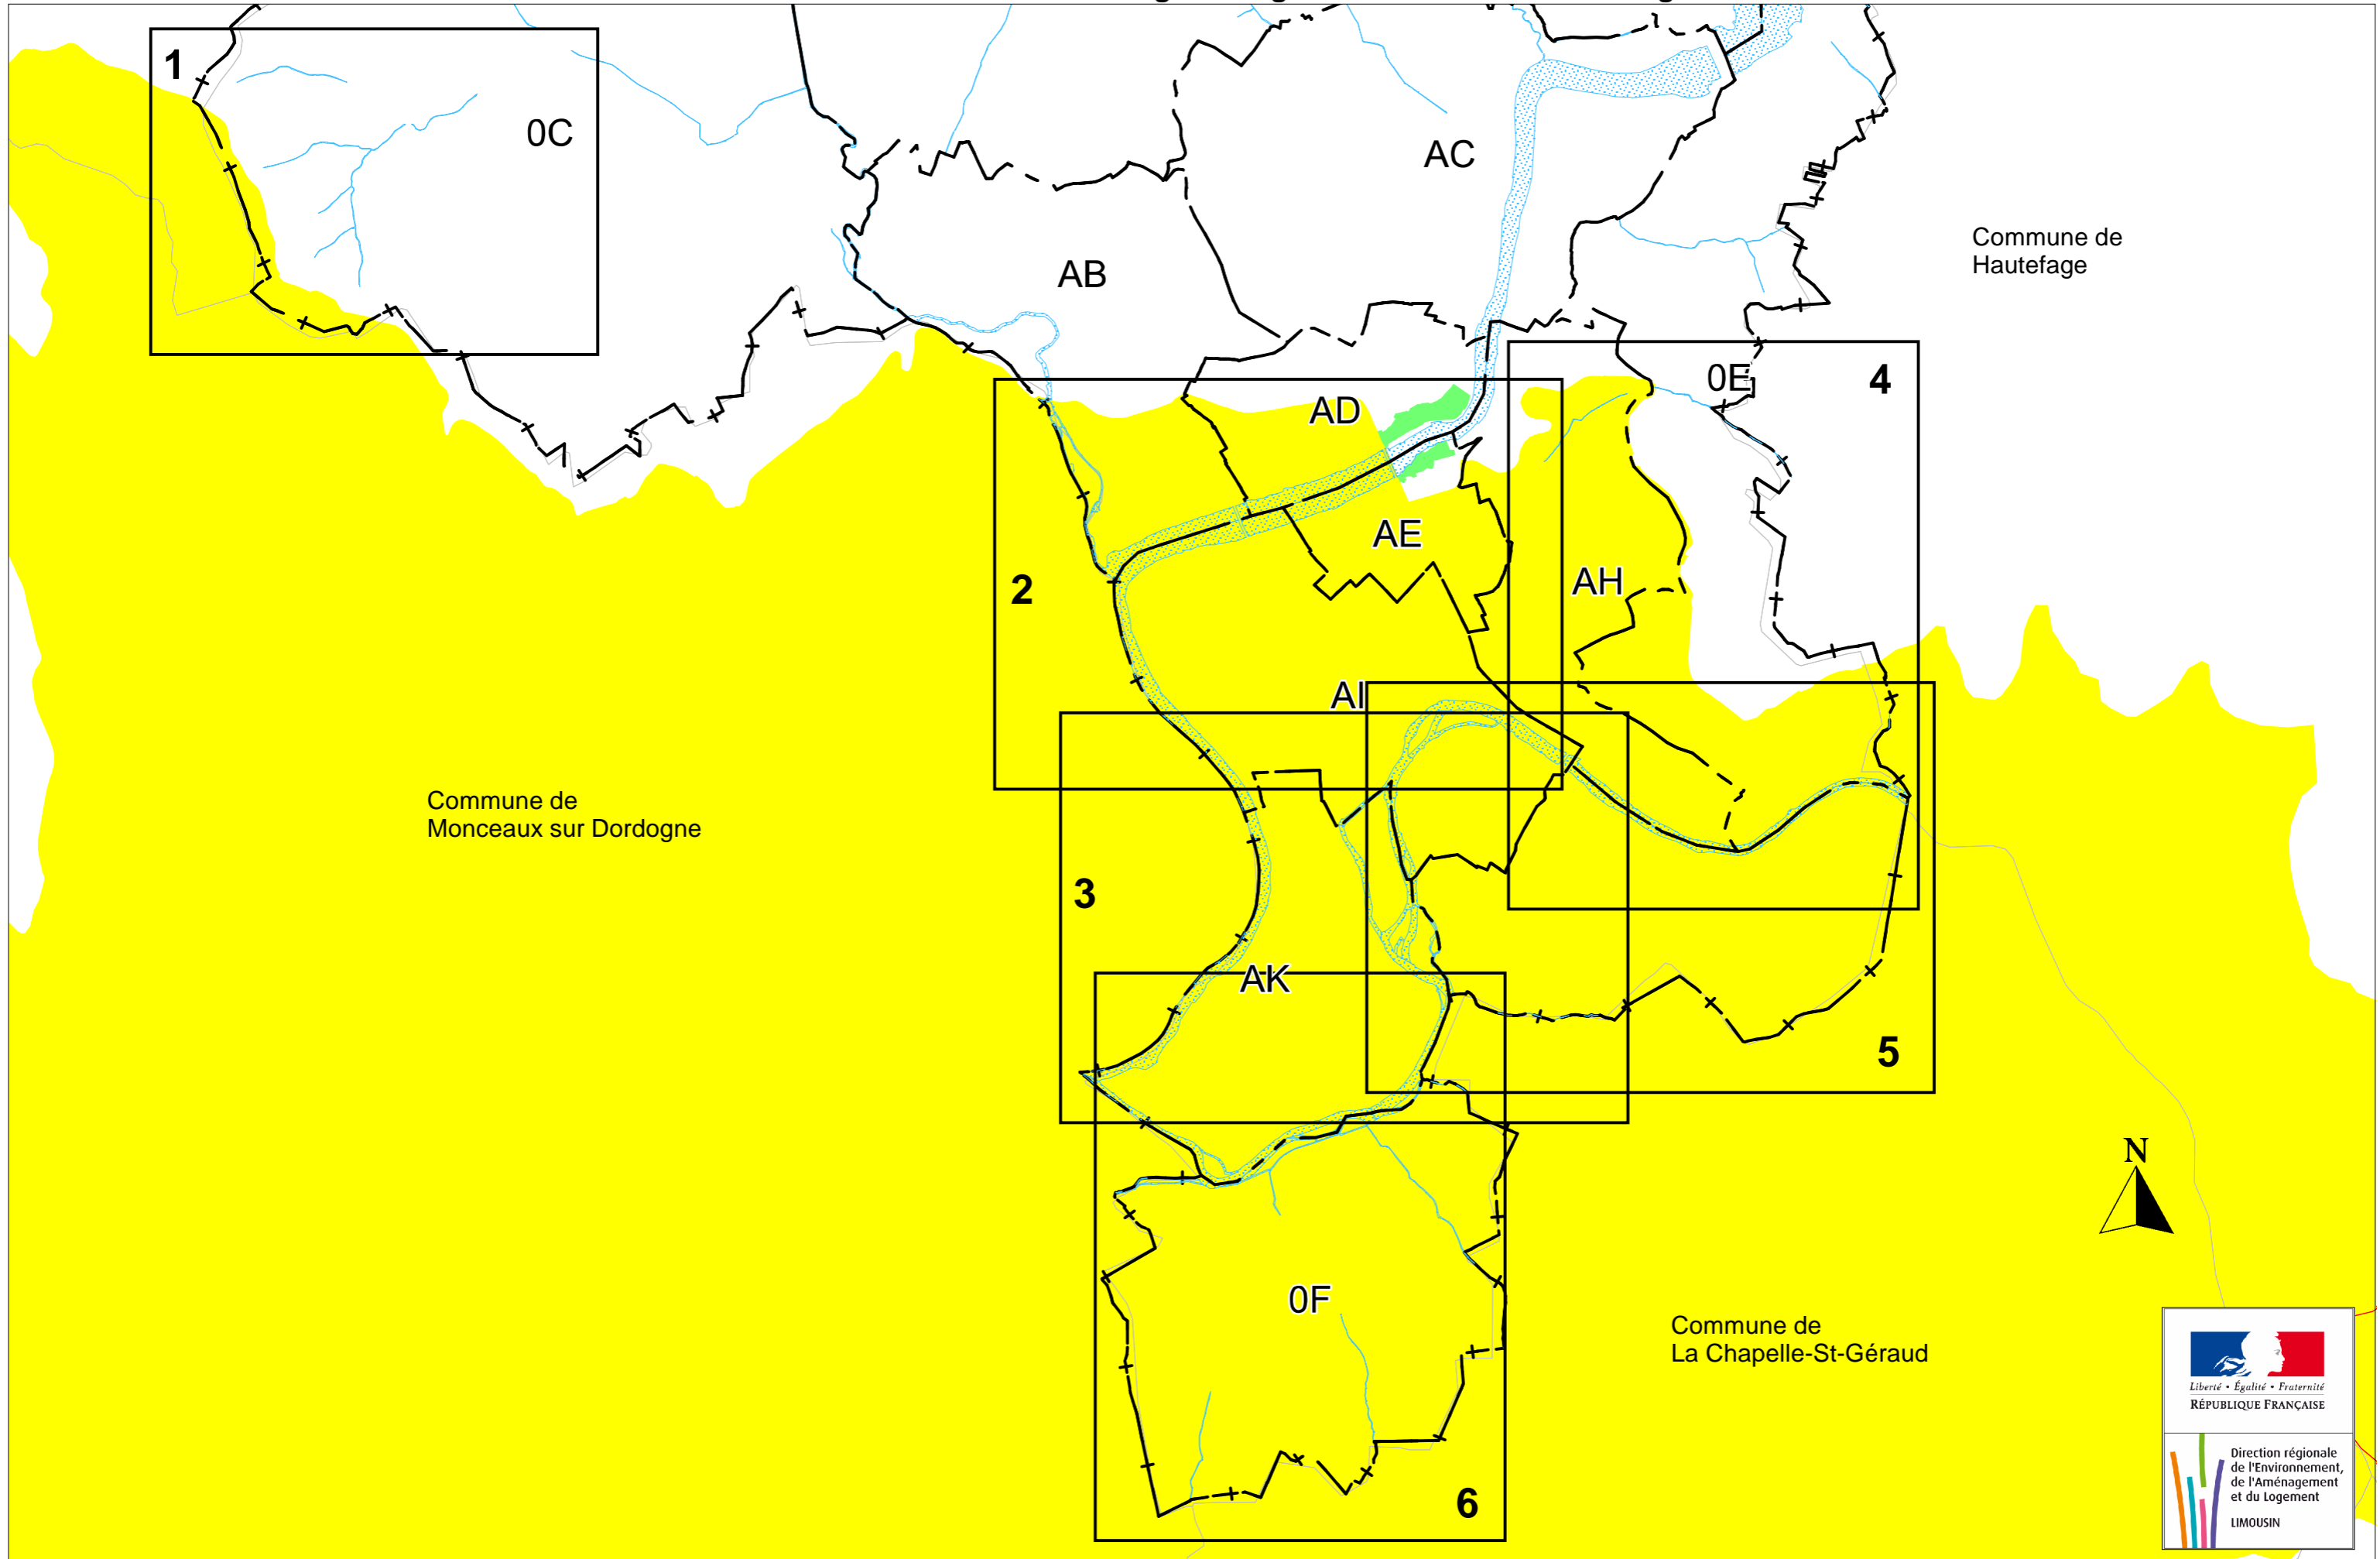

Commune d'Argentat
Site inscrit de la Vallée de la Dordogne d'Argentat à Beaulieu sur Dordogne

TABLEAU D'ASSEMBLAGE

Commune d'Argentat
Site inscrit de la Vallée de la Dordogne d'Argentat à Beaulieu sur Dordogne

N° 1

Commune de Neuville

LA FOSSE

LA COTE

LA FAVALIERE

GOUMEILLE

AUX CABANES

LA RISPE

Commune de Monceaux sur Dordogne

Liberté • Égalité • Fraternité
RÉPUBLIQUE FRANÇAISE

Direction régionale
de l'Environnement,
de l'Aménagement
et du Logement
LIMOUSIN

Commune d'Argentat
Site inscrit de la Vallée de la Dordogne d'Argentat à Beaulieu sur Dordogne

N° 2

Commune d'Argentat
Site inscrit de la Vallée de la Dordogne d'Argentat à Beaulieu sur Dordogne

N° 3

Commune de
Monceaux sur Dordogne

Commune de
La Chapelle-St-Géraud

Commune de
Hautefage

Commune d'Argentat
Site inscrit de la Vallée de la Dordogne d'Argentat à Beaulieu sur Dordogne