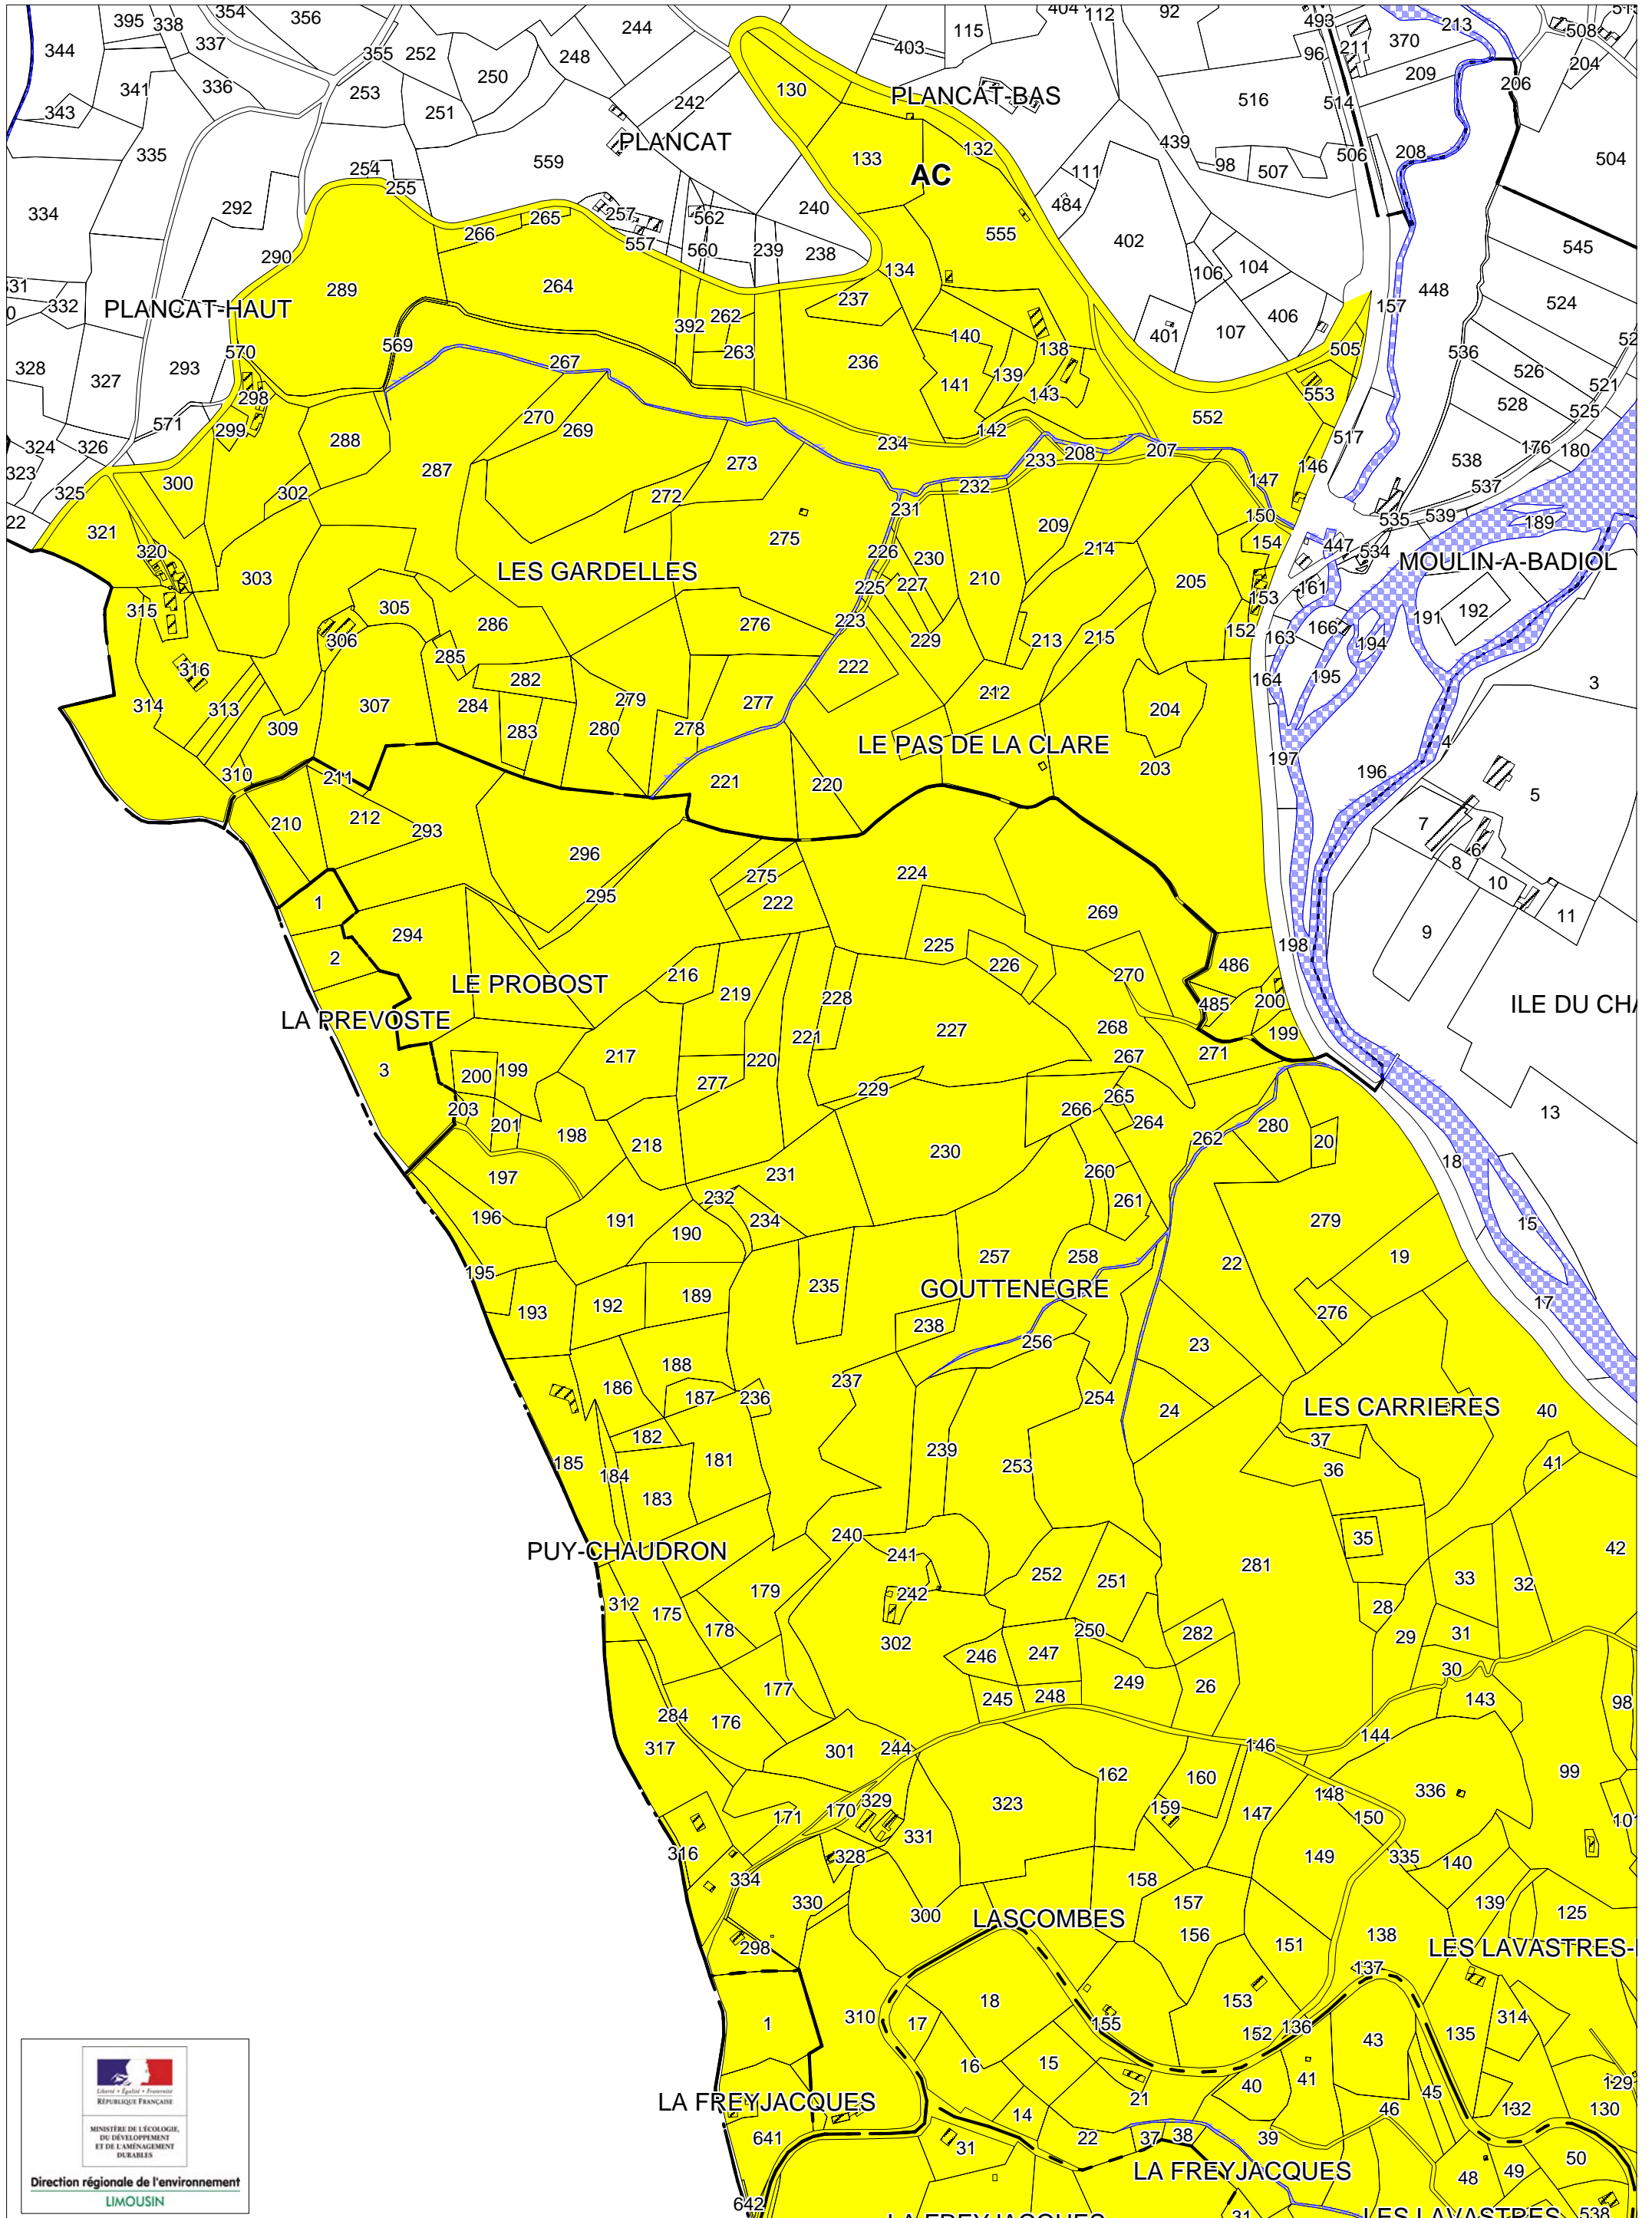

COMMUNE DE BEAULIEU SUR DORDOGNE
SITE INSCRIT DE LA VALLEE DE LA DORDOGNE DE BEAULIEU A LA LIMITE DU LOT Tableau d'assemblage

Commune de Nonards

Commune de Brivezac

Commune d'Altiliac

Commune de Sioniac

COMMUNE DE BEAULIEU SUR DORDOGNE
SITE INSCRIT DE LA VALLEE DE LA DORDOGNE DE BEAULIEU A LA LIMITE DU LOT

Carte n° 1

COMMUNE DE BEAULIEU SUR DORDOGNE
SITE INSCRIT DE LA VALLEE DE LA DORDOGNE DE BEAULIEU A LA LIMITE DU LOT

COMMUNE DE BEAULIEU SUR DORDOGNE
SITE INSCRIT DE LA VALLEE DE LA DORDOGNE DE BEAULIEU A LA LIMITE DU LOT

Carte n° 3