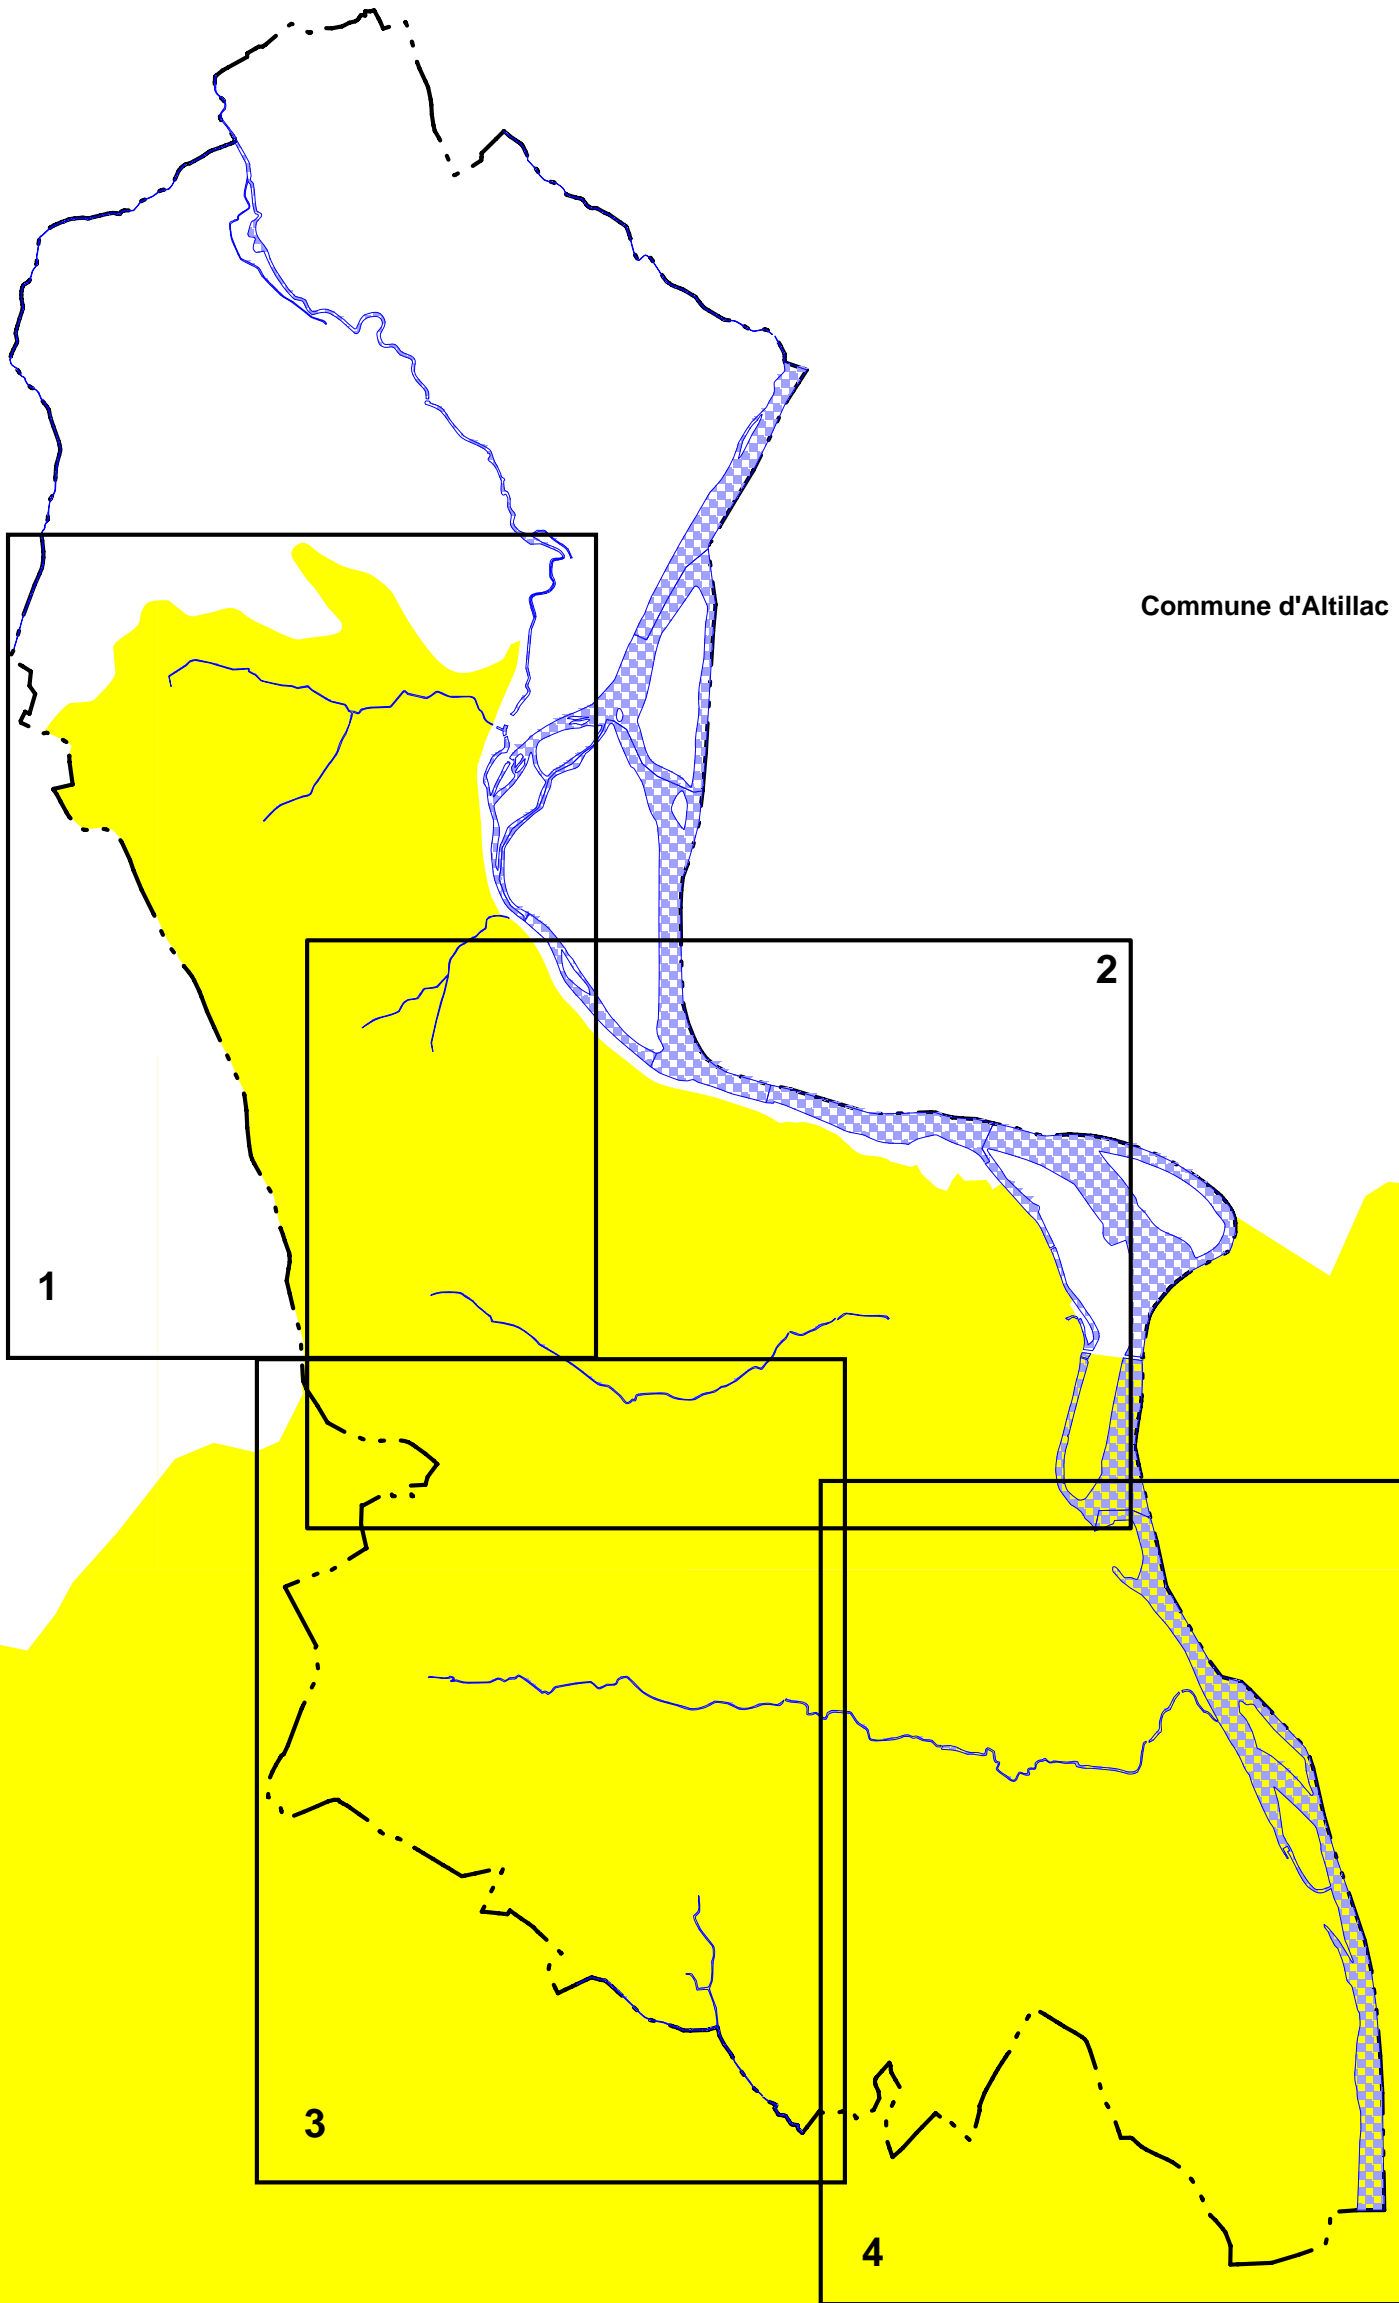

COMMUNE DE BEAULIEU SUR DORDOGNE
SITE INSCRIT DE LA VALLEE DE LA DORDOGNE DE BEAULIEU A LA LIMITE DU LOT Tableau d'assemblage

Commune de Nonards

Commune de Brivezac

Commune d'Altiliac

Commune de Sioniac

COMMUNE DE BEAULIEU SUR DORDOGNE
SITE INSCRIT DE LA VALLEE DE LA DORDOGNE DE BEAULIEU A LA LIMITE DU LOT

Carte n° 1

COMMUNE DE BEAULIEU SUR DORDOGNE
SITE INSCRIT DE LA VALLEE DE LA DORDOGNE DE BEAULIEU A LA LIMITE DU LOT

COMMUNE DE BEAULIEU SUR DORDOGNE
SITE INSCRIT DE LA VALLEE DE LA DORDOGNE DE BEAULIEU A LA LIMITE DU LOT

Carte n° 3