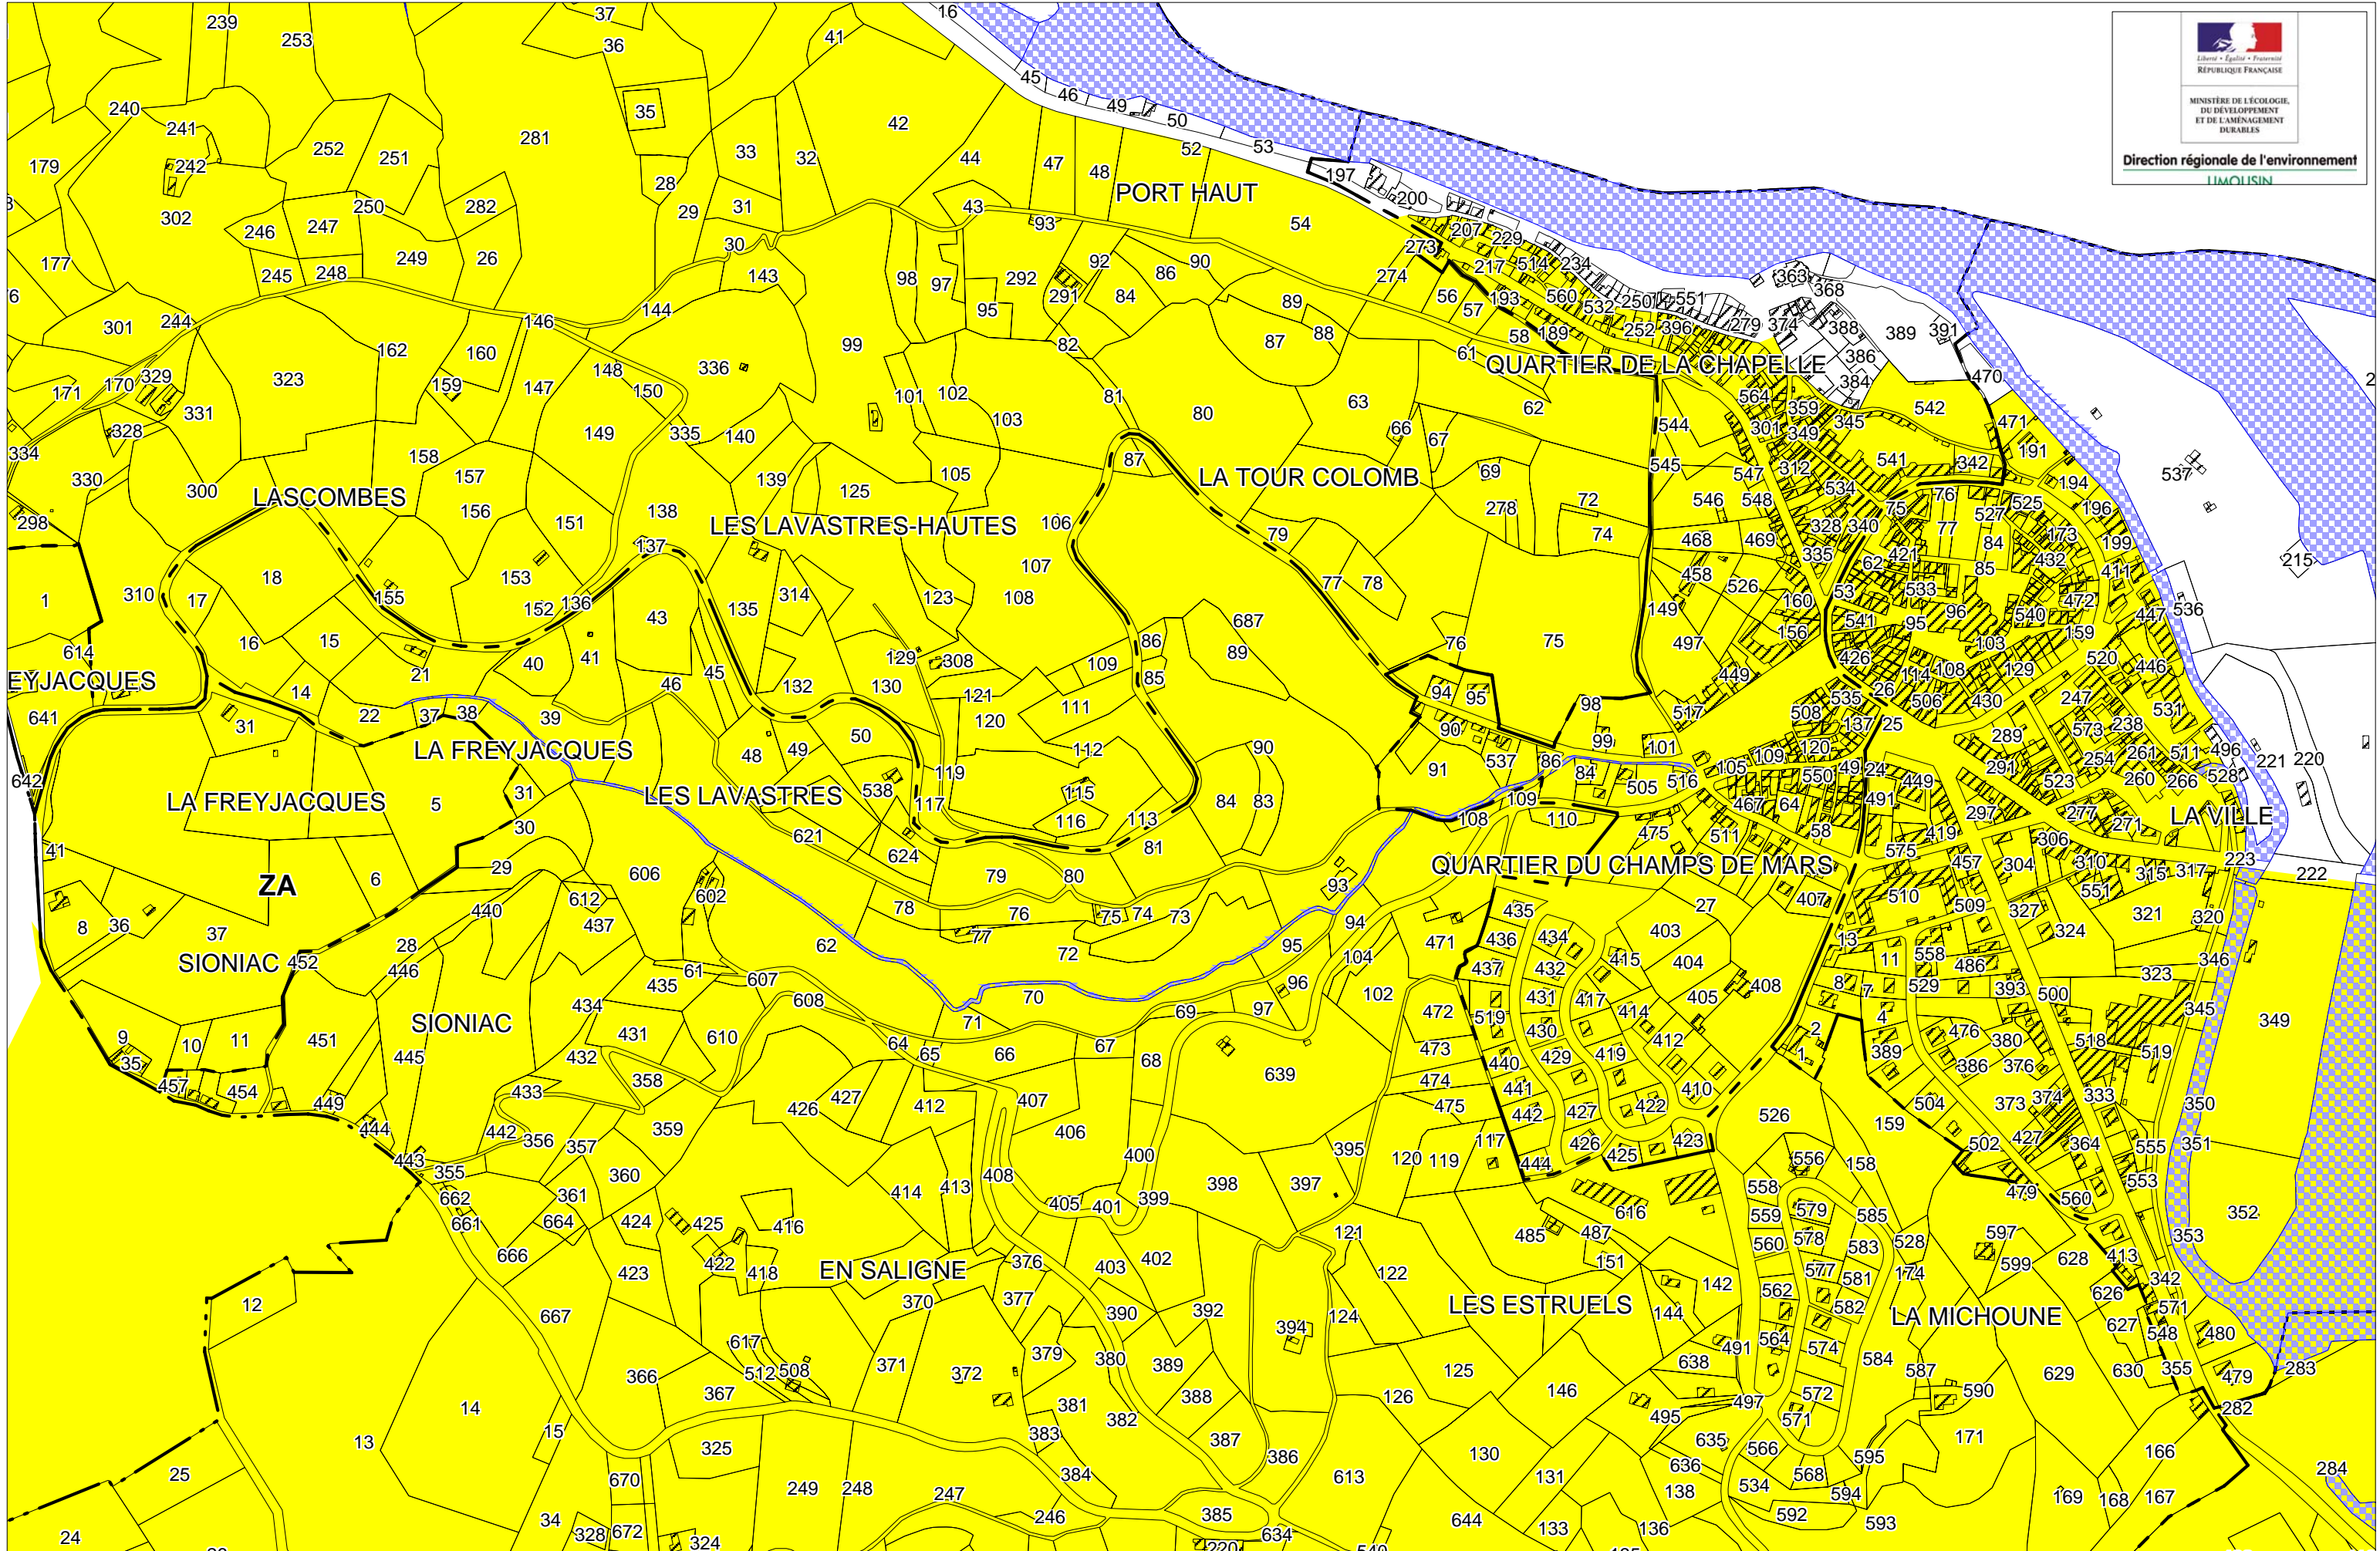

COMMUNE DE BEAULIEU SUR DORDOGNE
SITE INSCRIT DE LA VALLEE DE LA DORDOGNE DE BEAULIEU A LA LIMITE DU LOT Tableau d'assemblage

Commune de Nonards

Commune de Brivezac

Commune d'Altiliac

Commune de Sioniac

COMMUNE DE BEAULIEU SUR DORDOGNE
SITE INSCRIT DE LA VALLEE DE LA DORDOGNE DE BEAULIEU A LA LIMITE DU LOT

Carte n° 1

COMMUNE DE BEAULIEU SUR DORDOGNE
SITE INSCRIT DE LA VALLEE DE LA DORDOGNE DE BEAULIEU A LA LIMITE DU LOT

COMMUNE DE BEAULIEU SUR DORDOGNE
SITE INSCRIT DE LA VALLEE DE LA DORDOGNE DE BEAULIEU A LA LIMITE DU LOT

Carte n° 3