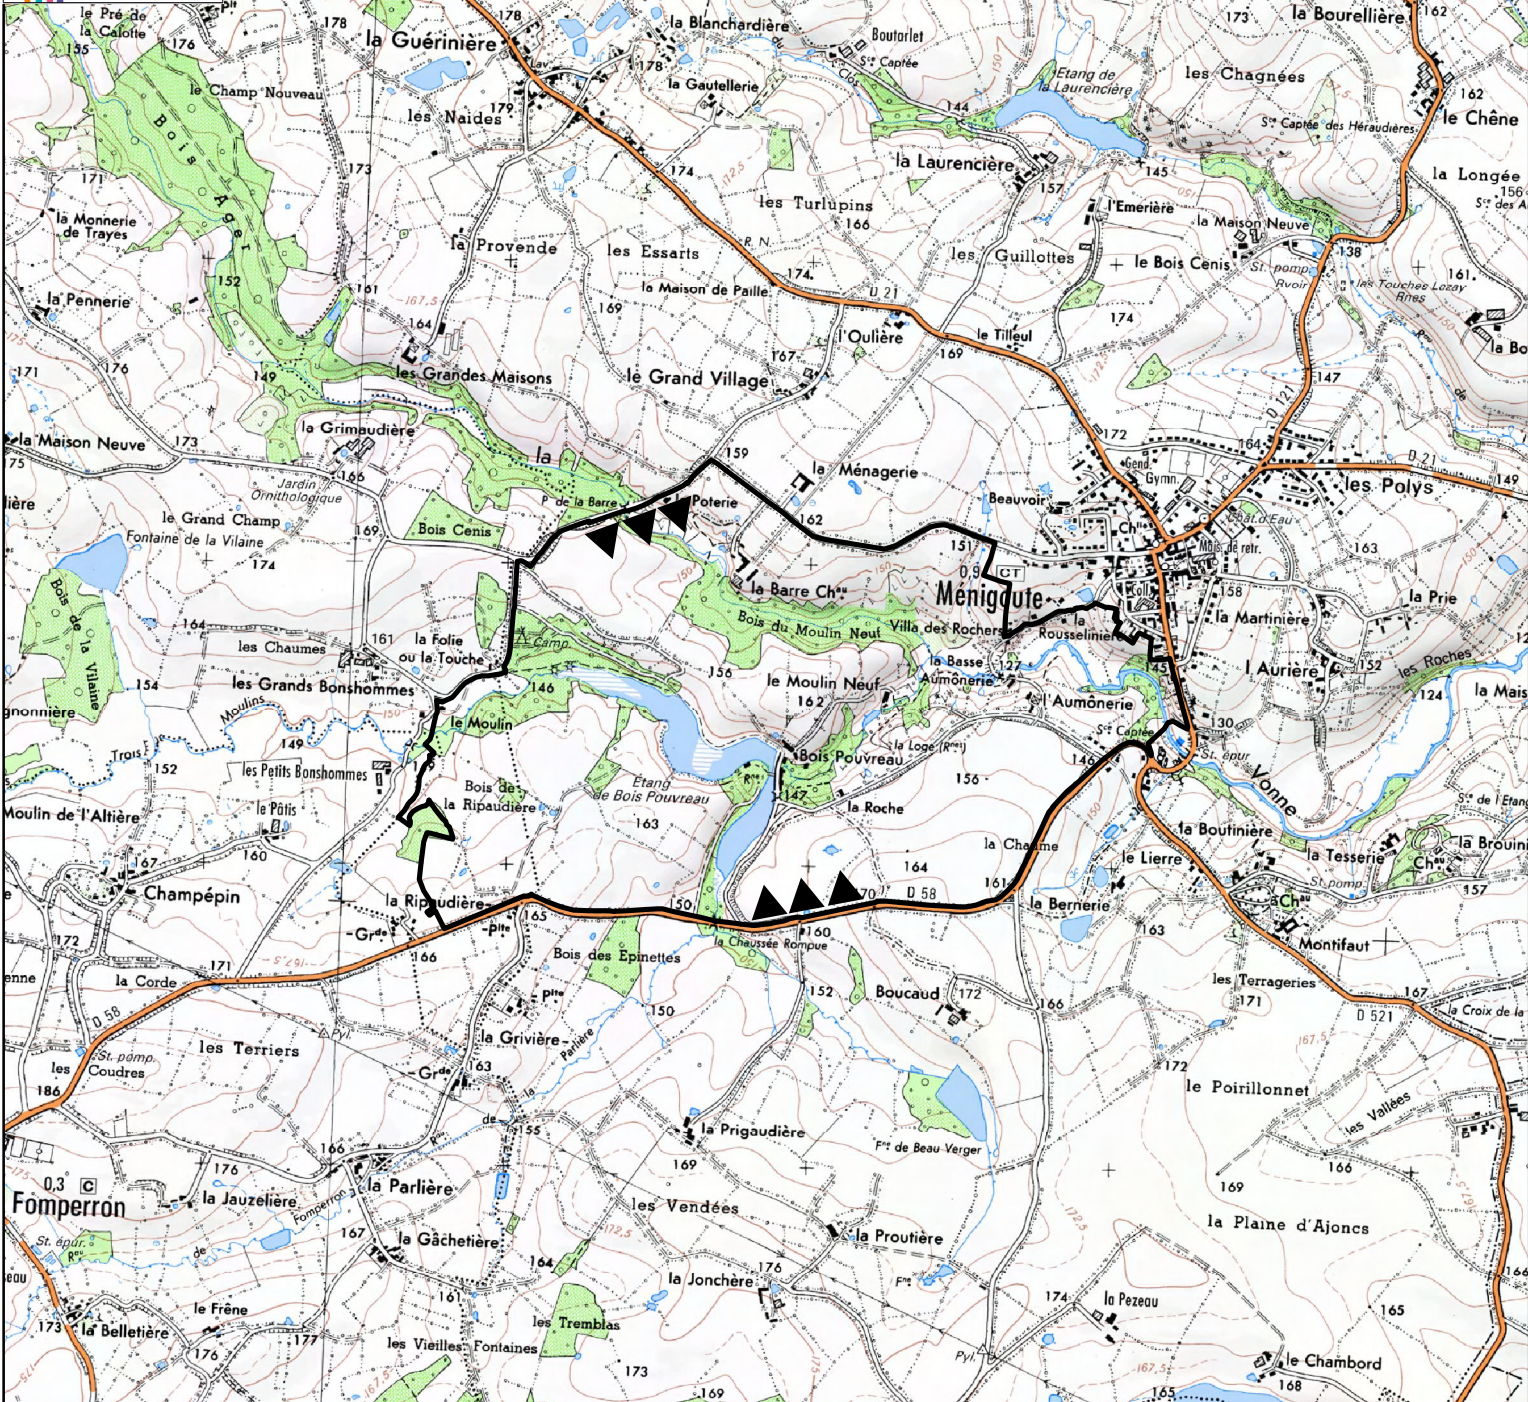

Classement de 3 sites de chaos granitiques de Gâtine poitevine

la Vallée de la Vonne et de l'étang de Bois Pouvreau

Direction régionale de l'Environnement, de l'Aménagement et du Logement
POITOU-CHARENTES

79- DEUX-SEVRES

Communes de Coutières et Ménéguite

Classement de 3 sites de chaos granitiques de Gâtine poitevine

Site de la vallée de la Vonne et de l'étang de Bois Pouvreau

Limite de site classé
par décret du 22 août 2013