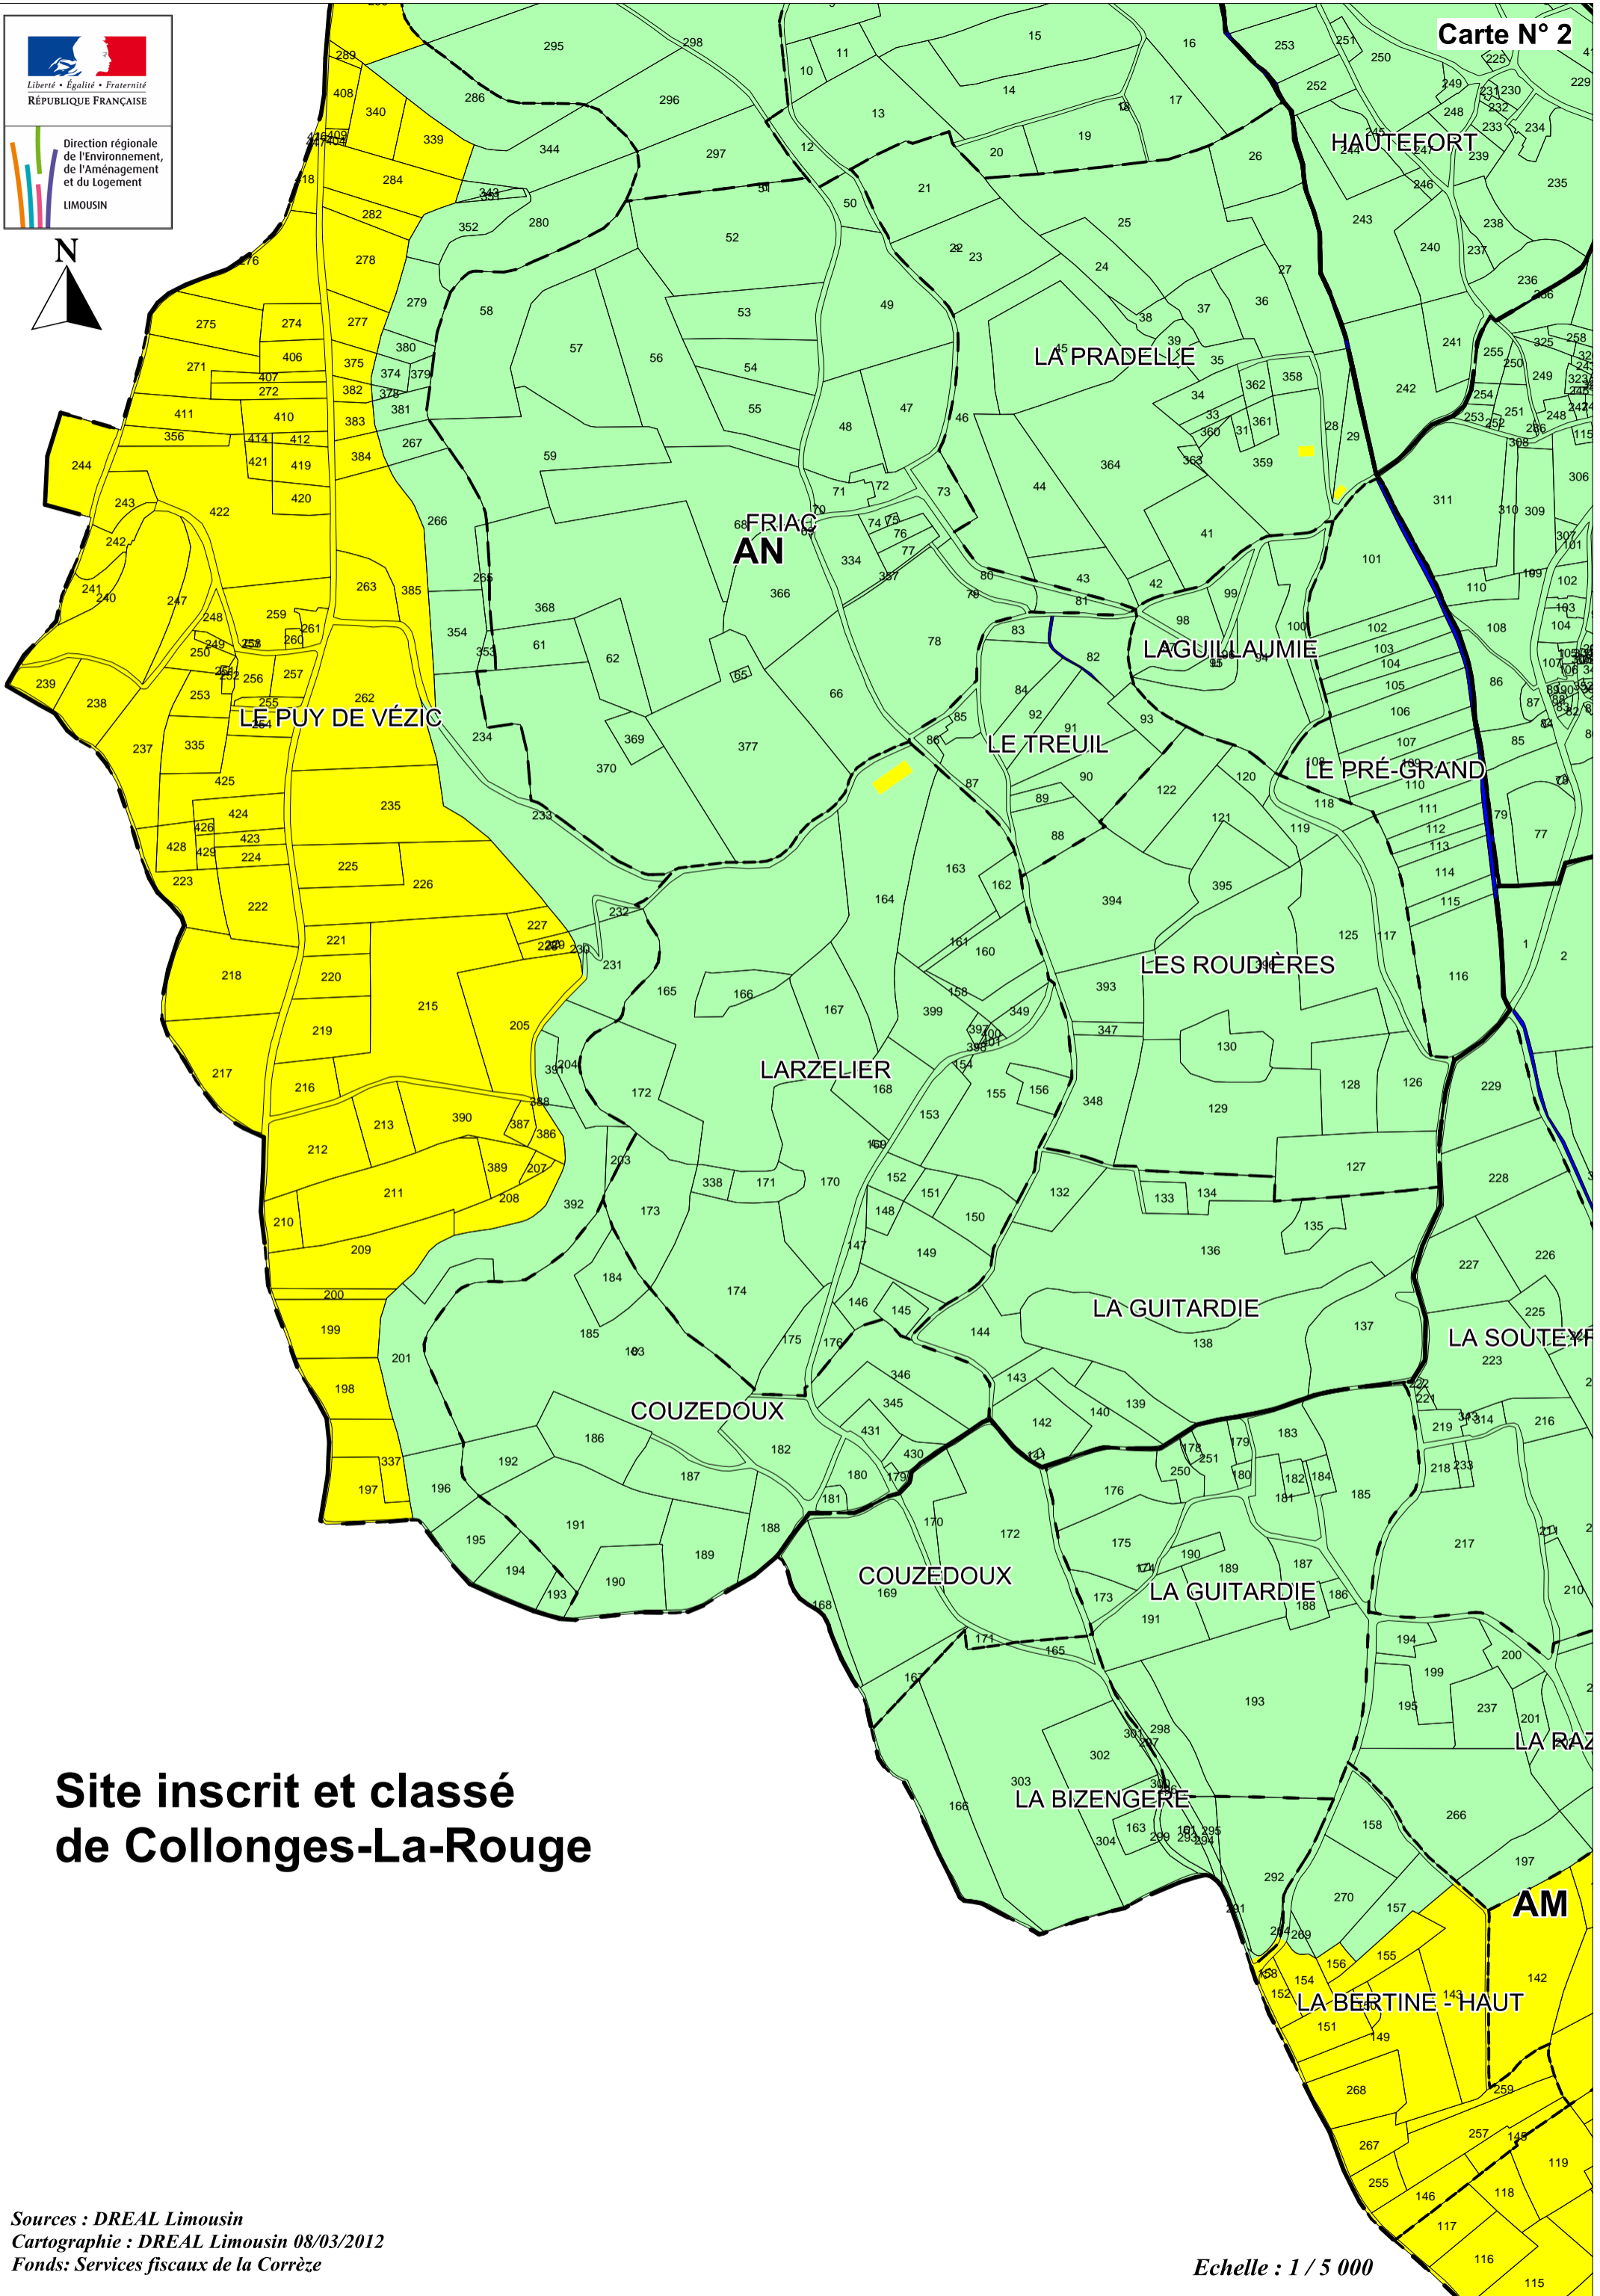

Site inscrit et classé de Collonges-La-Rouge