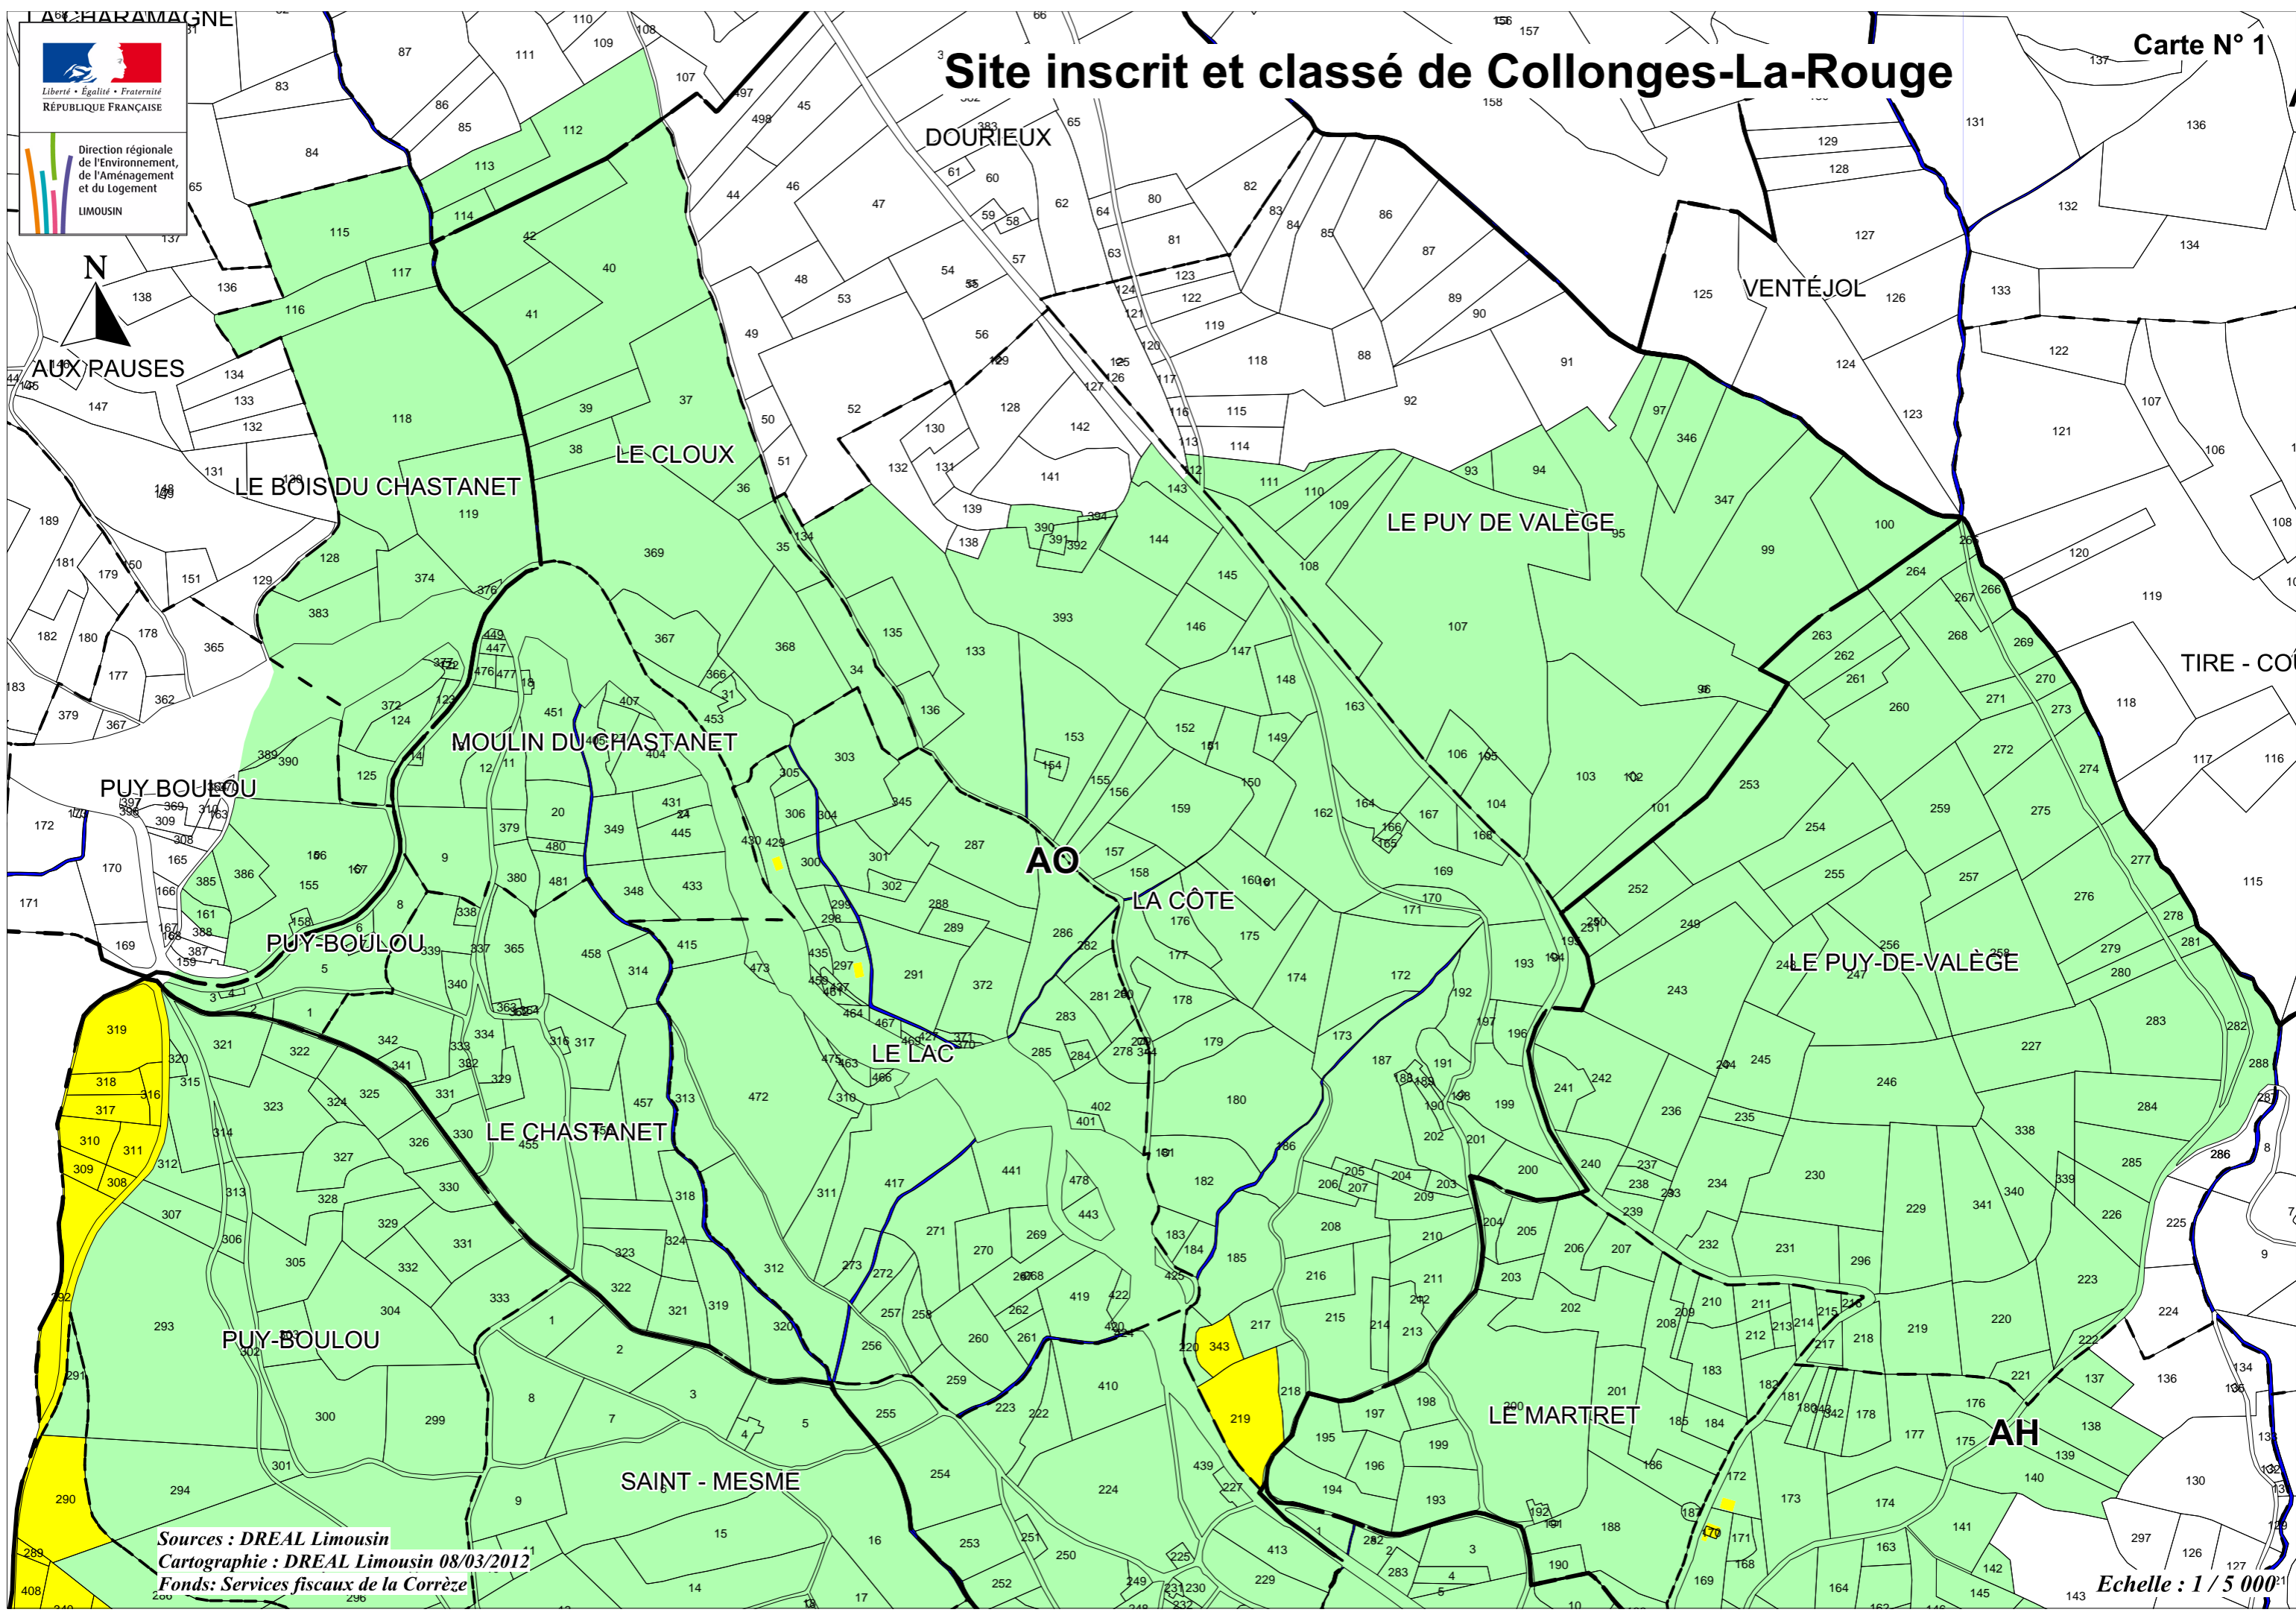

# Site inscrit et classé de Collonges-La-Rouge

 **Site inscrit**  
 **Site classé**

# Site inscrit et classé de Collonges-La-Rouge

AUX RAUSES

DOURIEUX

VENTÉJOL

LE BOIS DU CHASTANET

LE CLOUX

LE PUY DE VALÈGE

MOULIN DU CHASTANET

AO

LA CÔTE

LE PUY-DE-VALÈGE

PUY BOULOU

PUY-BOULOU

LE LAC

LE CHASTANET

LE MARTRET