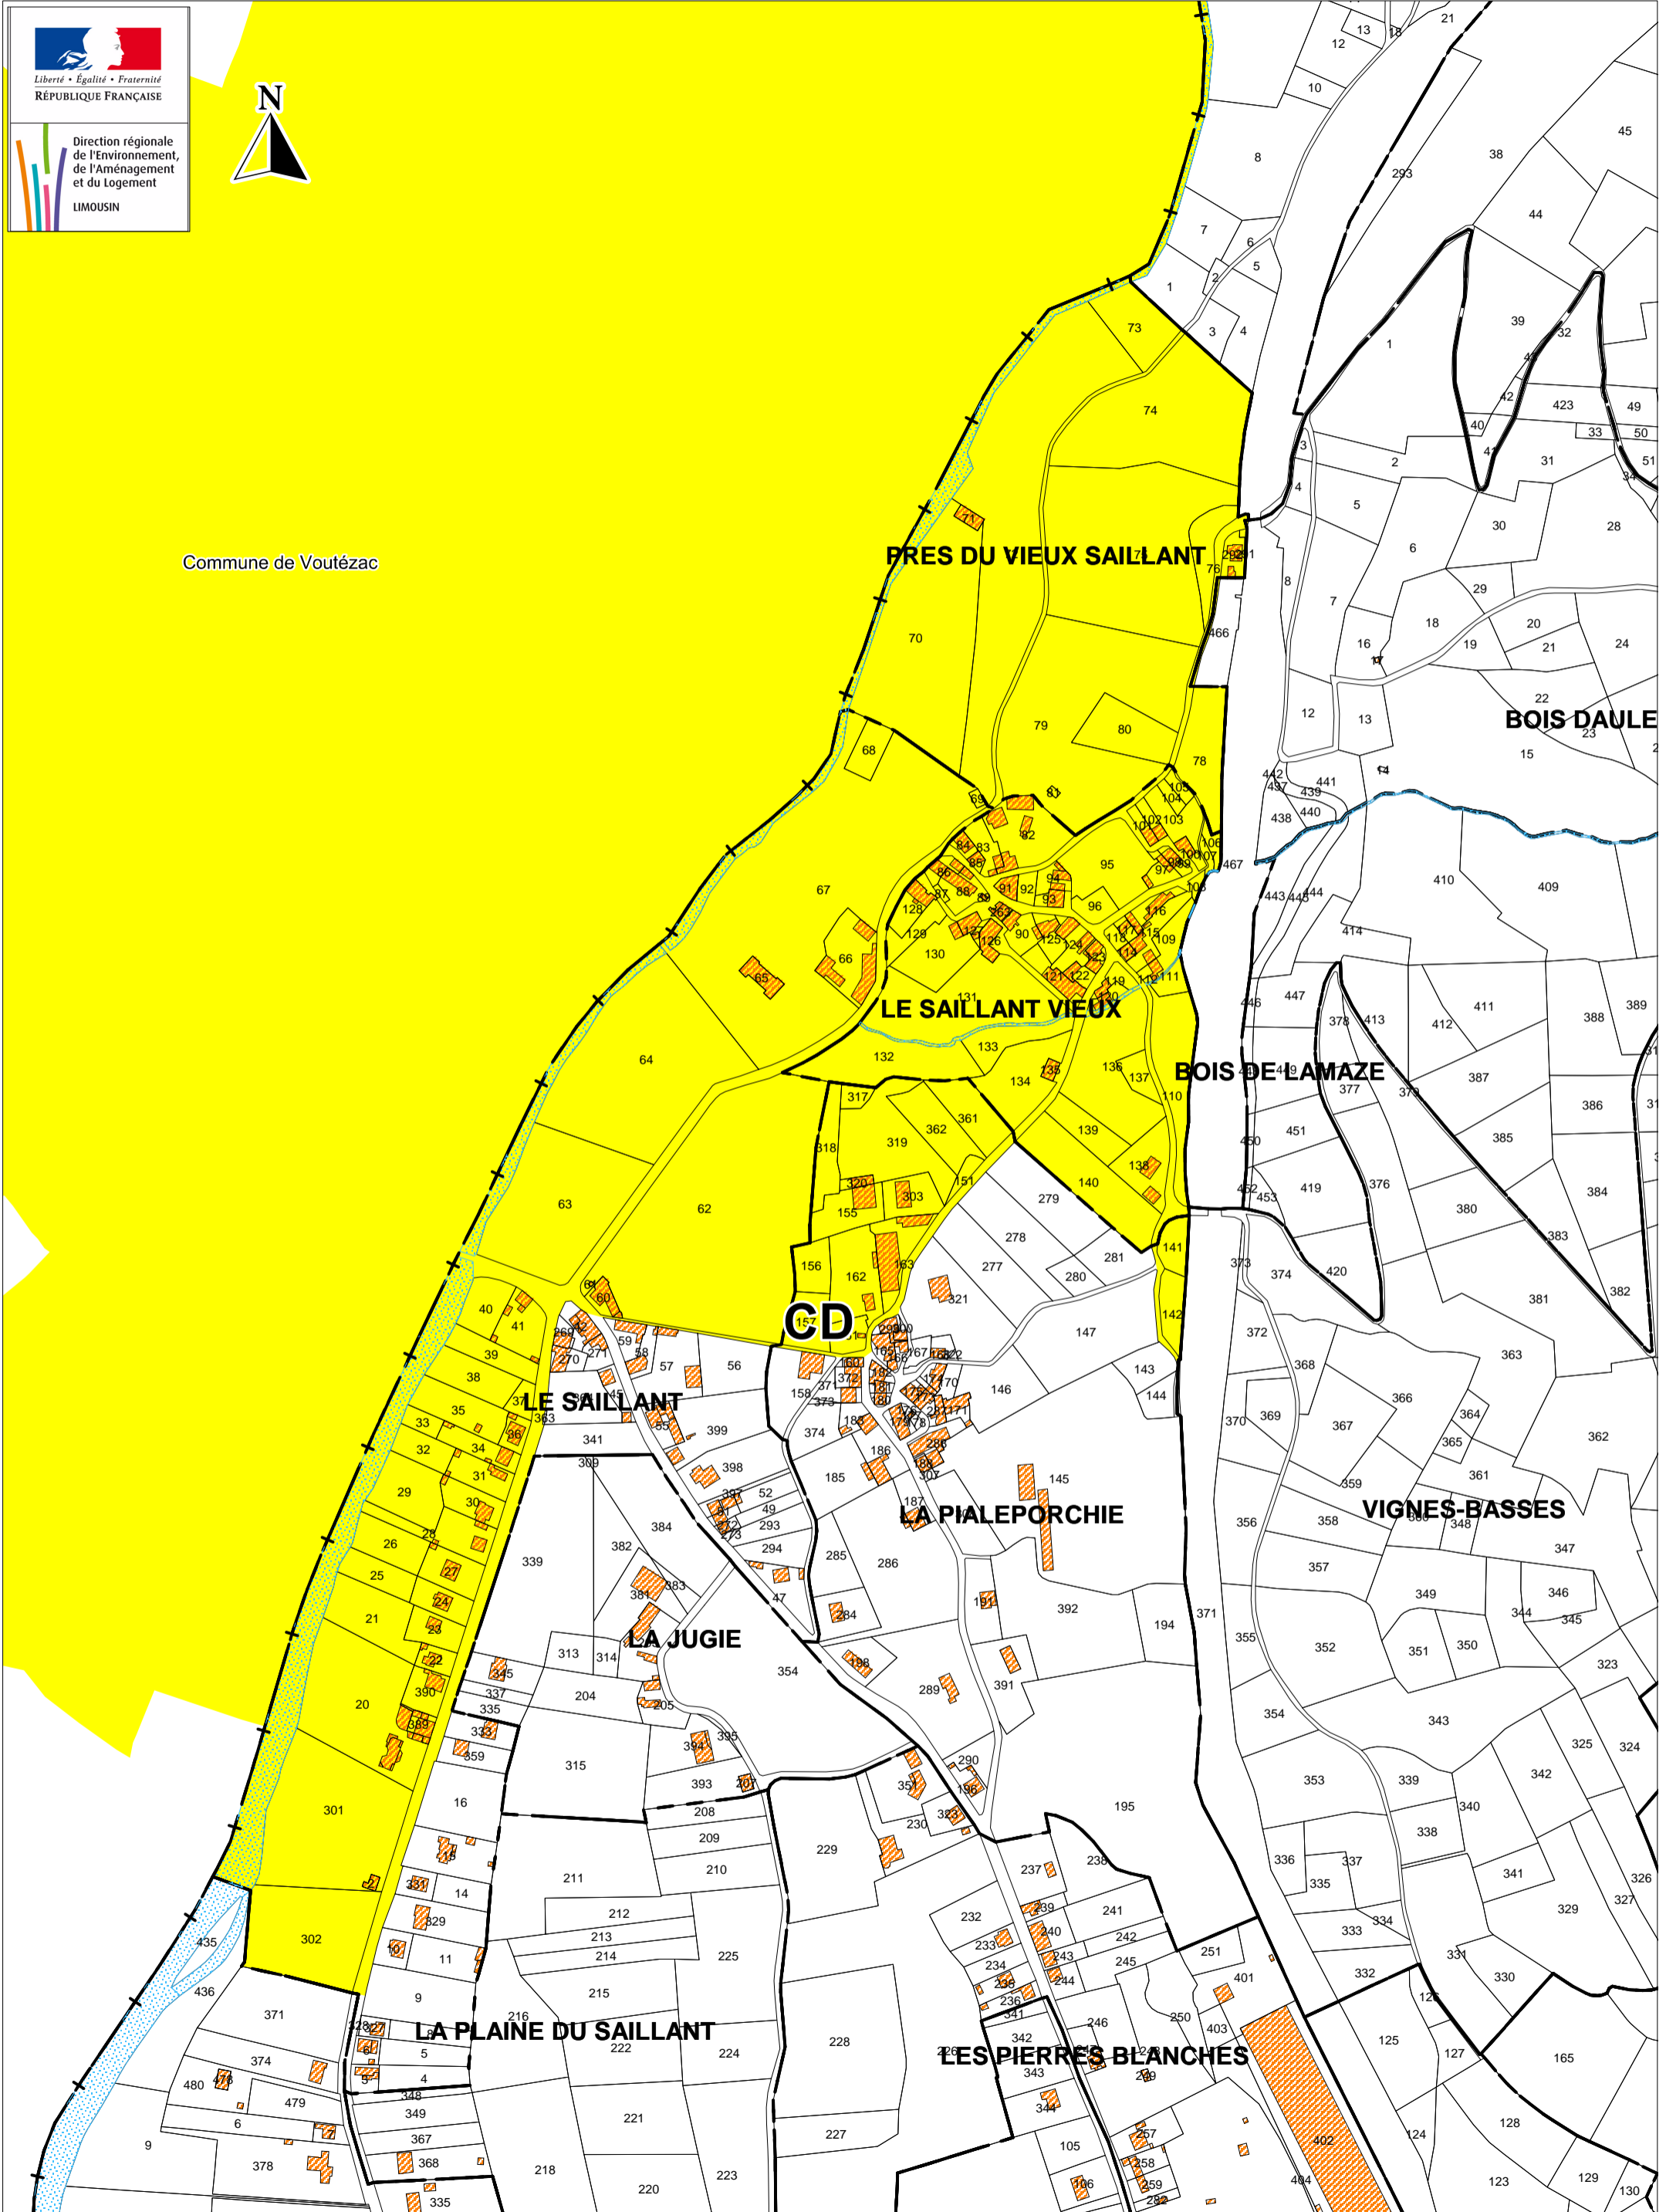

# Commune de Allasac

## Site inscrit: la Vézère au Saillant (Pont + extension)

Commune de Voutézac

# Commune de Voutézac

## Site inscrit: la Vézère au Saillant (Pont + extension)