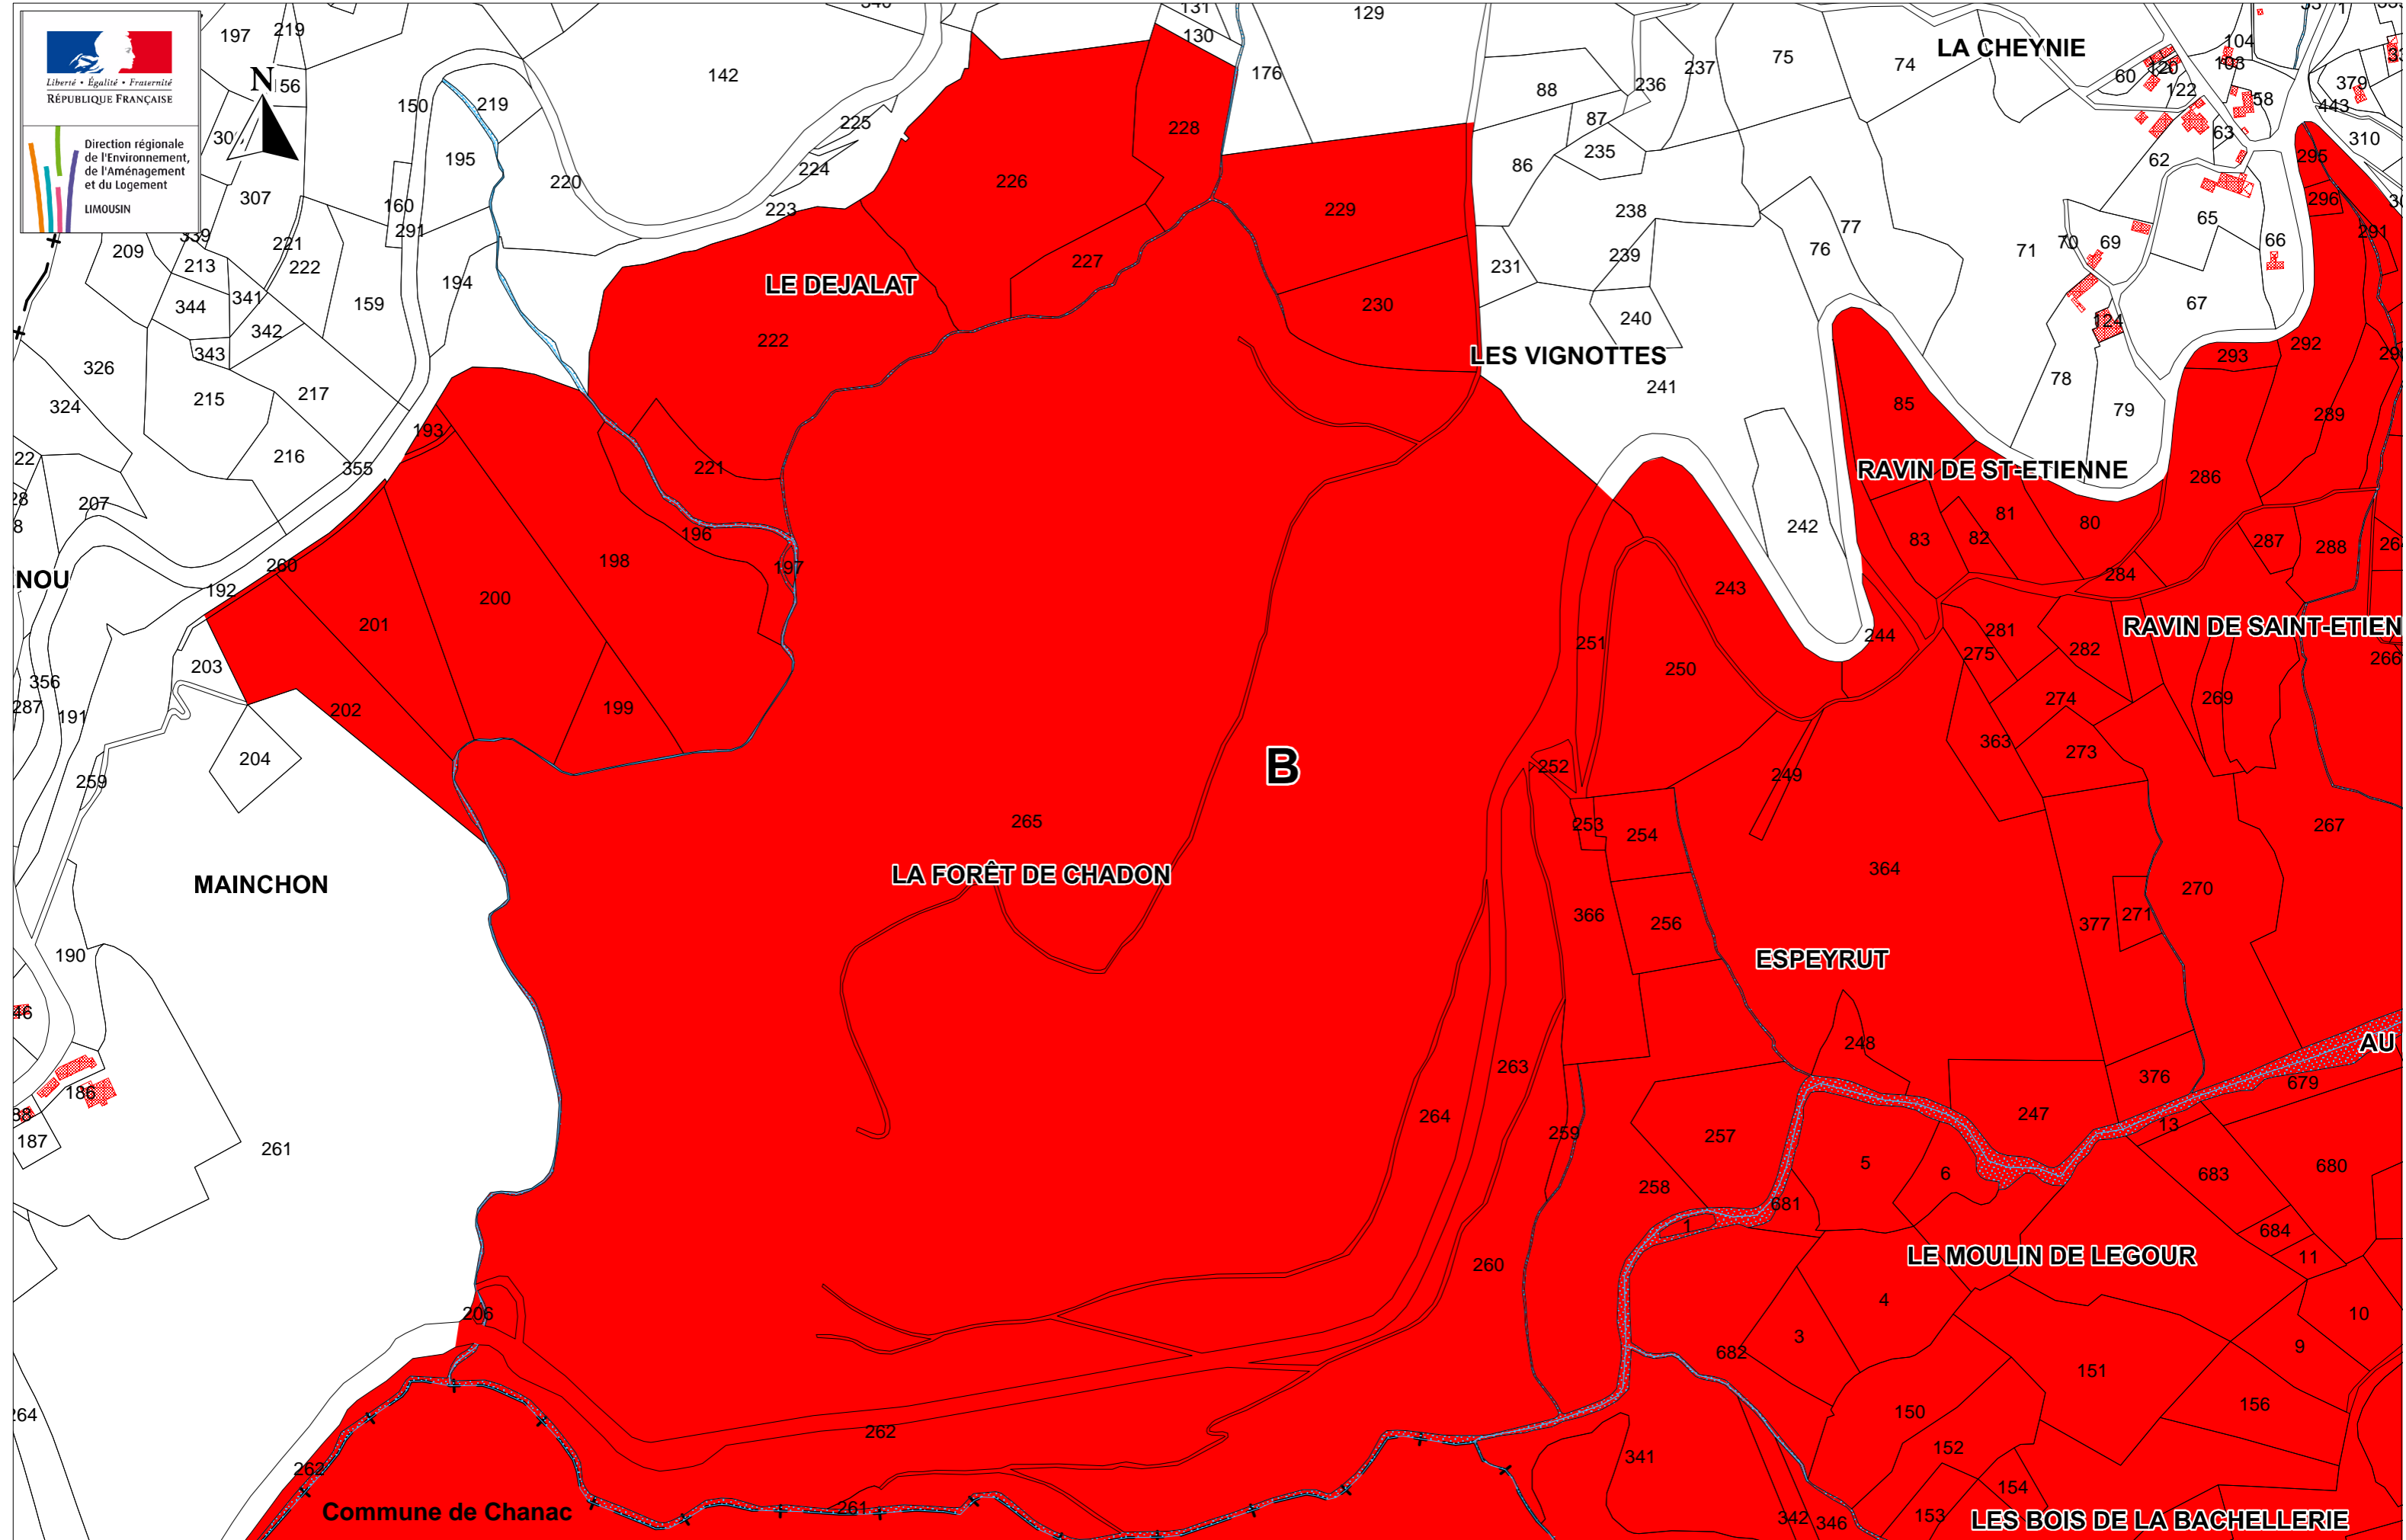

Commune de Gimel-les-Cascades et Chanac-les-Mines

Site classé des cascades de Gimel et gorges de la Gimelle

N° 1

Commune de Gimel-les-Cascades

Site classé des cascades de Gimel et gorges de la Gimelle

N° 2

Liberté • Egalité • Fraternité
RÉPUBLIQUE FRANÇAISE

Direction régionale
de l'Environnement,
de l'Aménagement
et du Logement
LIMOUSIN

Commune de Gimel-les-Cascades

Site classé des cascades de Gimel et gorges de la Gimelle

N° 3

Commune de Gimel-les-Cascades et Chanac-les-Mines

Site classé des cascades de Gimel et gorges de la Gimelle

Commune de Gimel-les-Cascades et Chanac-les-Mines

Site classé des cascades de Gimel et gorges de la Gimelle

Commune de Gimel-les-Cascades

Commune de
Chanac-les-Mines

COMBE DERRIERE