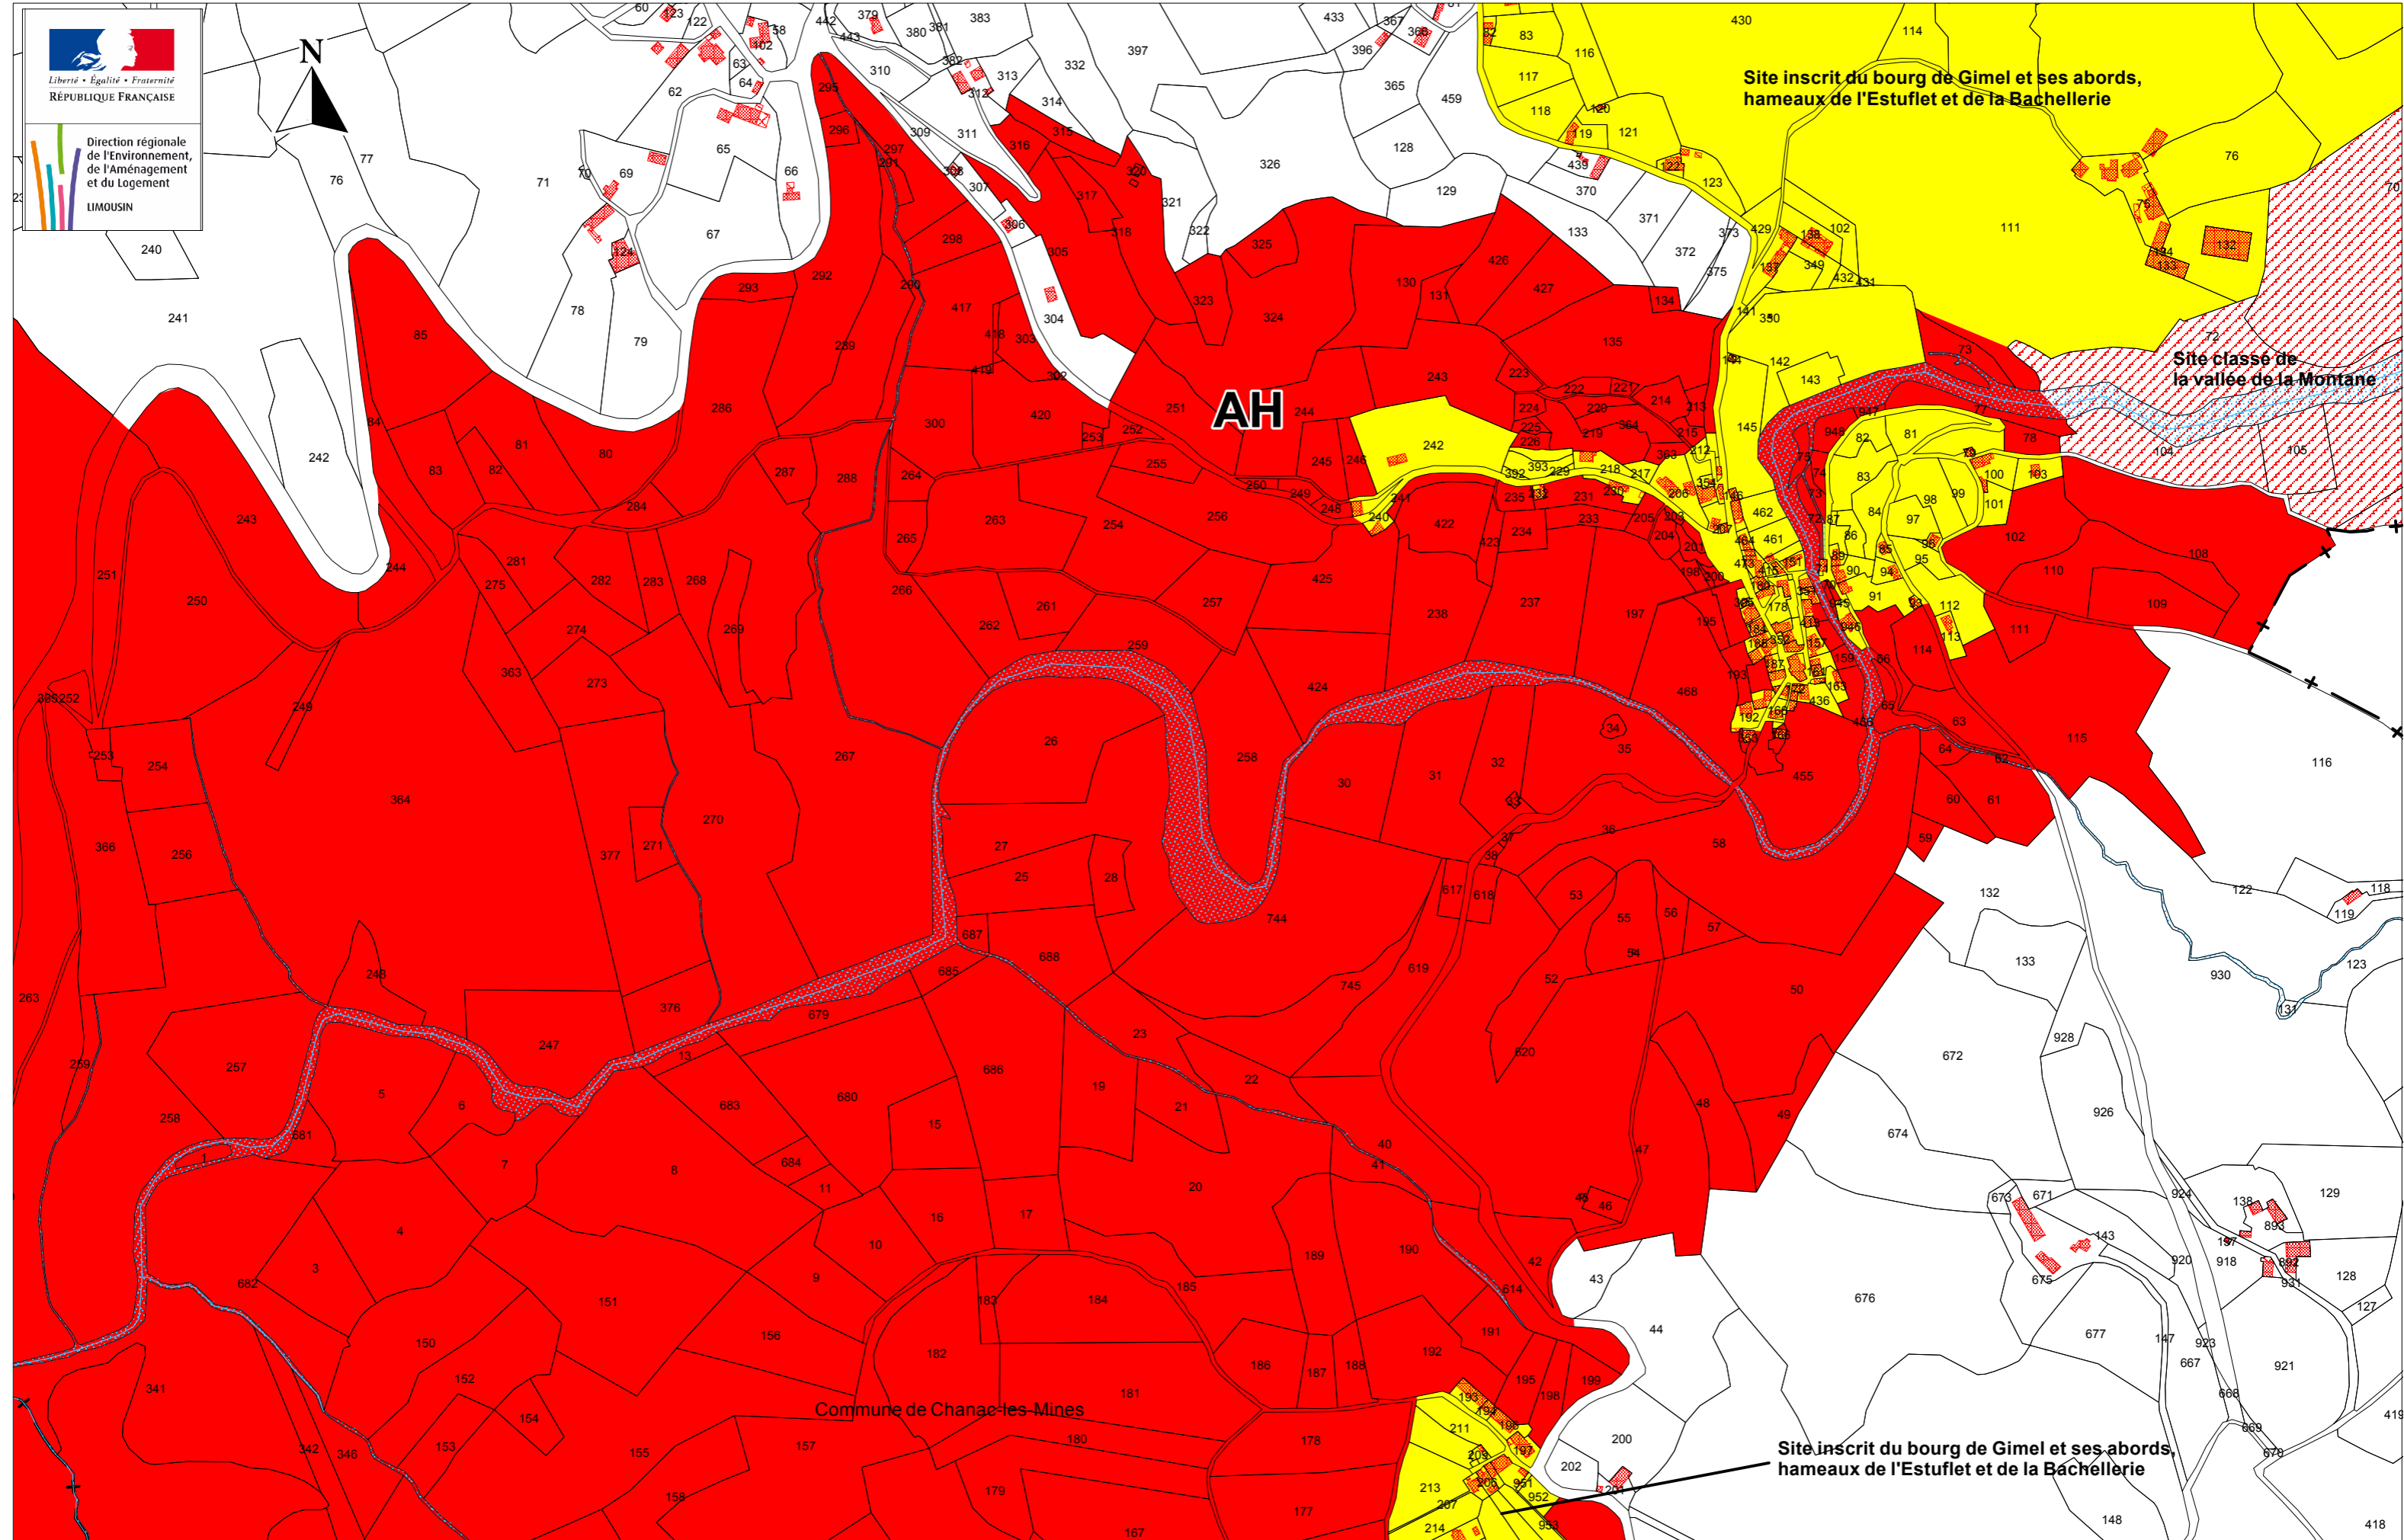

Commune de Gimel-les-Cascades et Chanac-les-Mines

Site classé des cascades de Gimel et gorges de la Gimelle

N° 1

Commune de Gimel-les-Cascades

Site classé des cascades de Gimel et gorges de la Gimelle

N° 2

Liberté • Egalité • Fraternité
RÉPUBLIQUE FRANÇAISE

Direction régionale
de l'Environnement,
de l'Aménagement
et du Logement
LIMOUSIN

Commune de Gimel-les-Cascades

Site classé des cascades de Gimel et gorges de la Gimelle

N° 3

Commune de Gimel-les-Cascades et Chanac-les-Mines

Site classé des cascades de Gimel et gorges de la Gimelle

Commune de Gimel-les-Cascades et Chanac-les-Mines

Site classé des cascades de Gimel et gorges de la Gimelle

Commune de Gimel-les-Cascades

Commune de
Chanac-les-Mines

COMBE DERRIERE