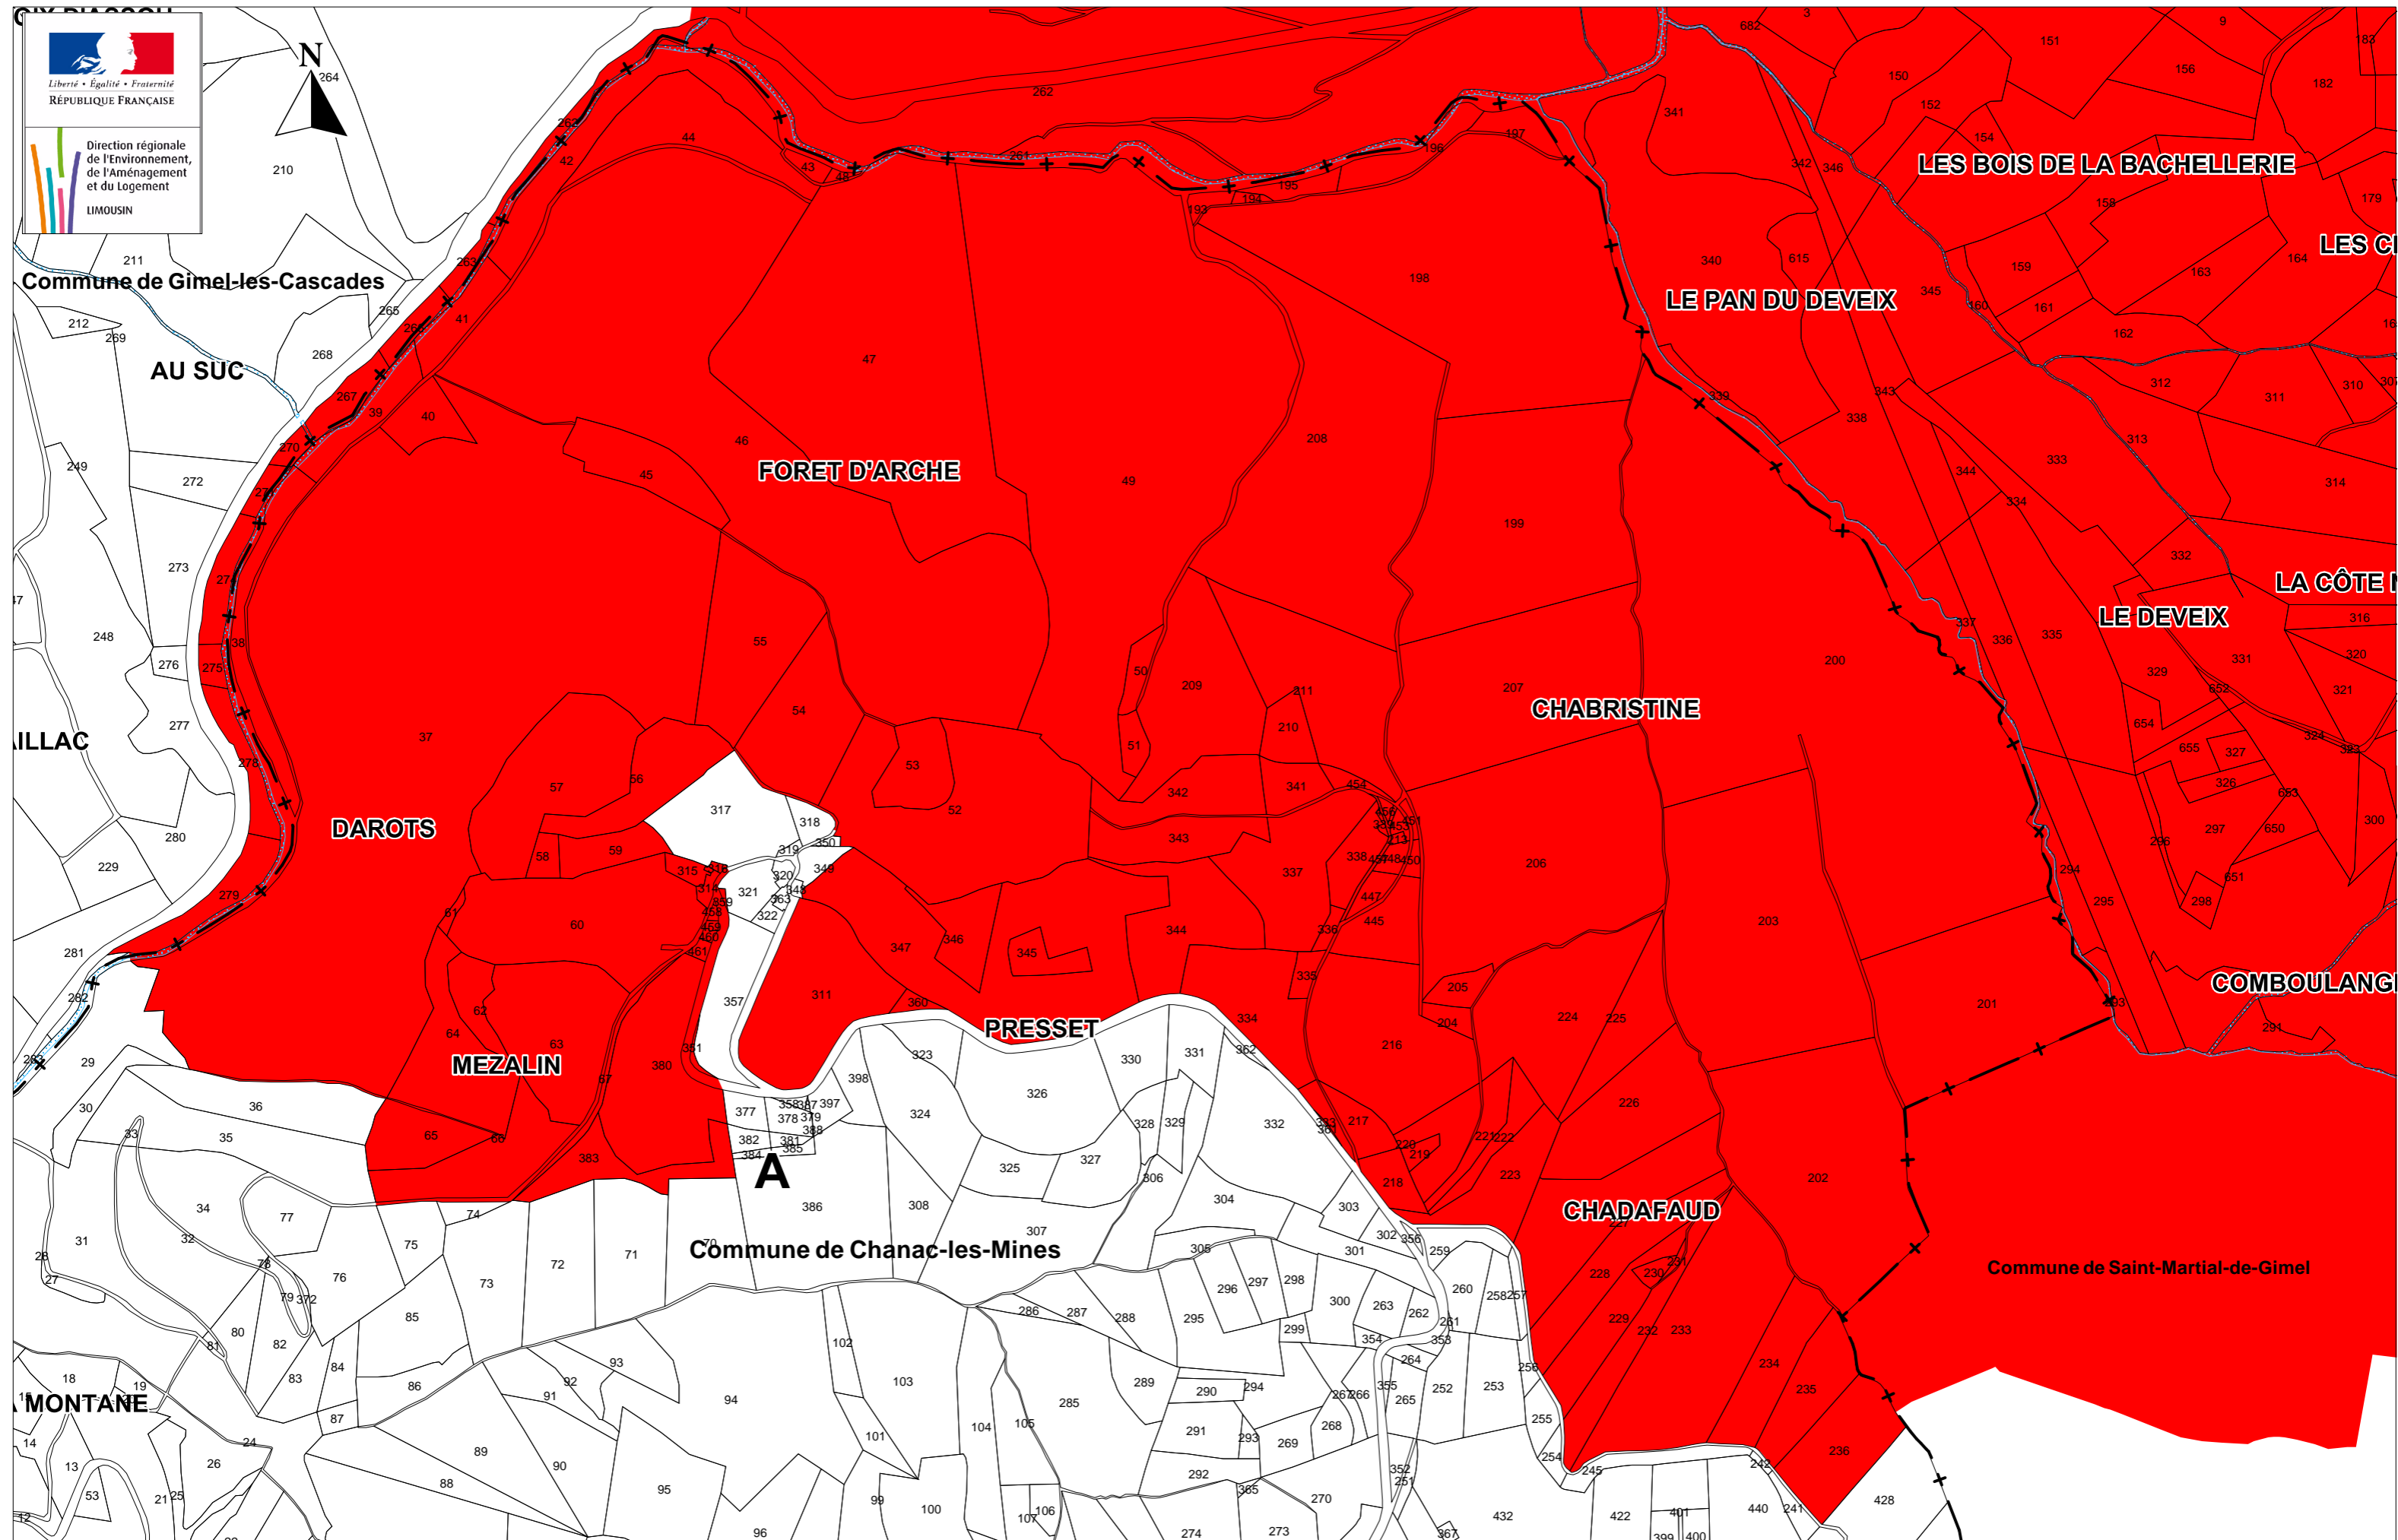

Commune de Gimel-les-Cascades et Chanac-les-Mines

Site classé des cascades de Gimel et gorges de la Gimelle

N° 1

Commune de Gimel-les-Cascades

Site classé des cascades de Gimel et gorges de la Gimelle

N° 2

Liberté • Egalité • Fraternité
RÉPUBLIQUE FRANÇAISE

Direction régionale
de l'Environnement,
de l'Aménagement
et du Logement
LIMOUSIN

Commune de Gimel-les-Cascades

Site classé des cascades de Gimel et gorges de la Gimelle

N° 3

Commune de Gimel-les-Cascades et Chanac-les-Mines

Site classé des cascades de Gimel et gorges de la Gimelle

Commune de Gimel-les-Cascades et Chanac-les-Mines

Site classé des cascades de Gimel et gorges de la Gimelle

Commune de Gimel-les-Cascades

Commune de
Chanac-les-Mines

COMBE DERRIERE