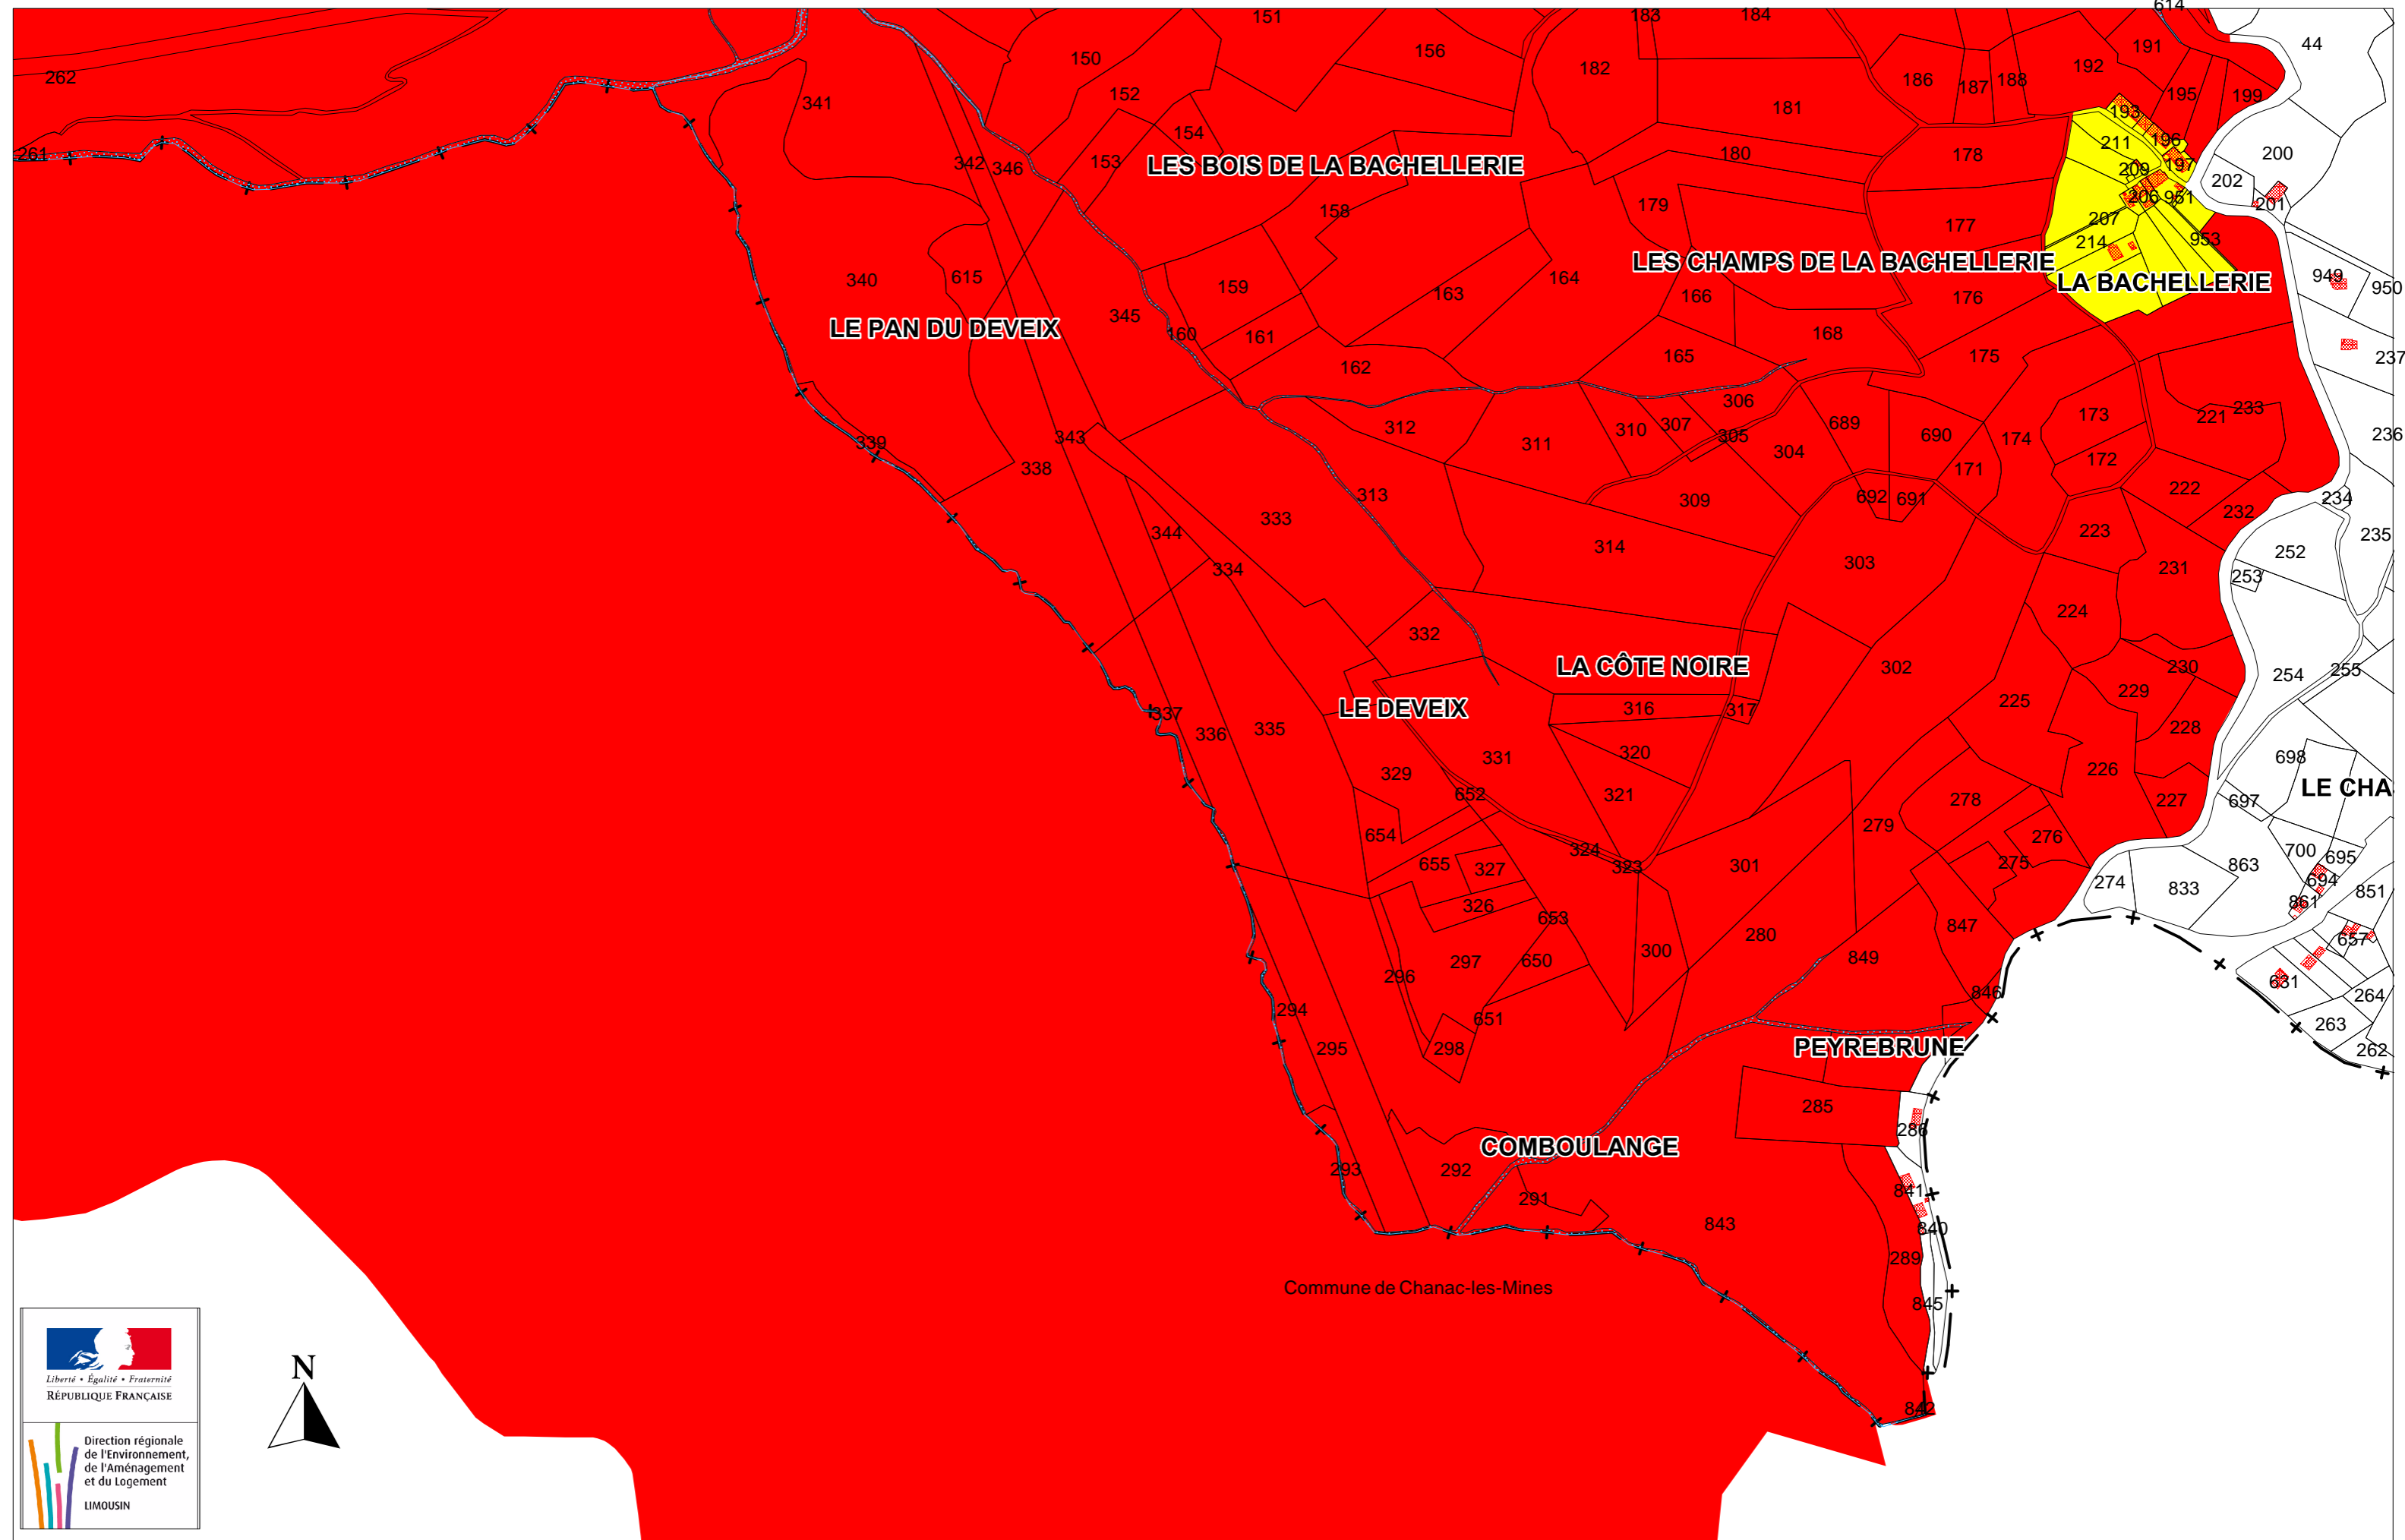

Commune de Gimel-les-Cascades et Chanac-les-Mines

Site classé des cascades de Gimel et gorges de la Gimelle

N° 1

Commune de Gimel-les-Cascades

Site classé des cascades de Gimel et gorges de la Gimelle

N° 2

Liberté • Egalité • Fraternité
RÉPUBLIQUE FRANÇAISE

Direction régionale
de l'Environnement,
de l'Aménagement
et du Logement
LIMOUSIN

Commune de Gimel-les-Cascades

Site classé des cascades de Gimel et gorges de la Gimelle

N° 3

Commune de Gimel-les-Cascades et Chanac-les-Mines

Site classé des cascades de Gimel et gorges de la Gimelle

Commune de Gimel-les-Cascades et Chanac-les-Mines

Site classé des cascades de Gimel et gorges de la Gimelle

Commune de Gimel-les-Cascades

Commune de
Chanac-les-Mines

COMBE DERRIERE