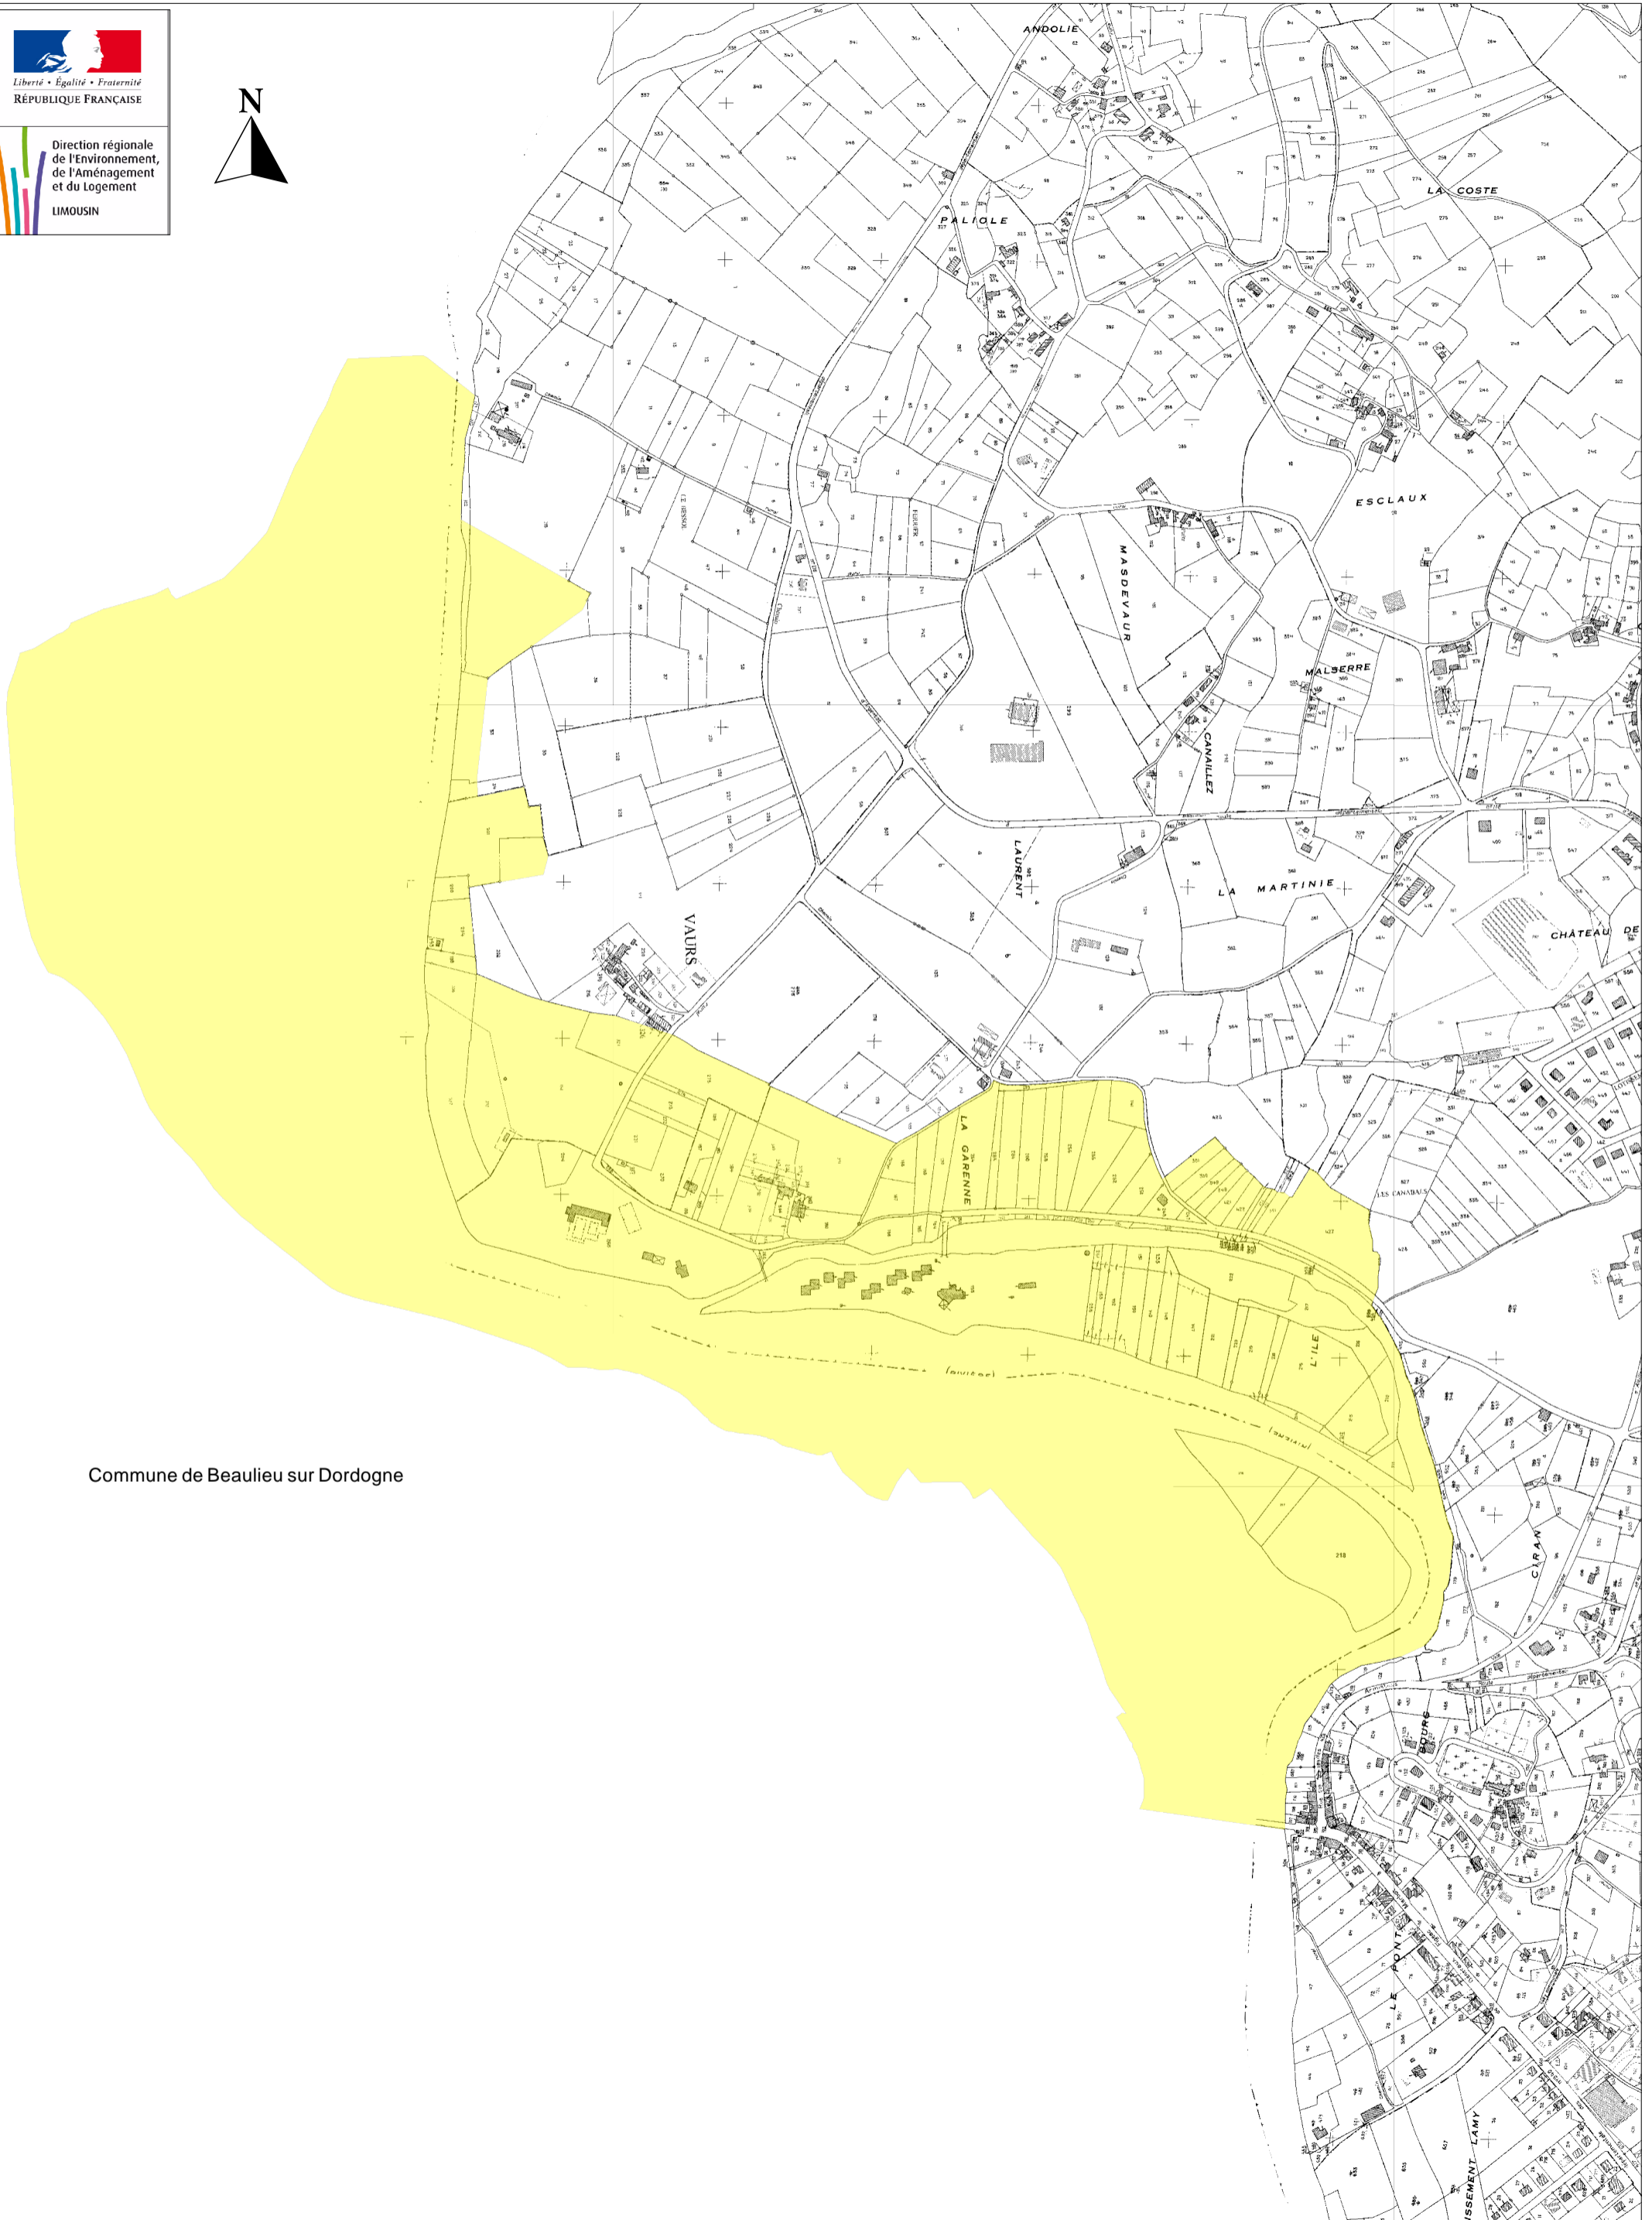

**COMMUNE DE BEAULIEU SUR DORDOGNE
SITE INSCRIT DES RIVES ET ILES DE LA DORDOGNE**

Carte n° 1

COMMUNE DE BEAULIEU SUR DORDOGNE
SITE INSCRIT DES RIVES ET ILES DE LA DORDOGNE

Carte n° 2

Commune de Atiliac

Site inscrit des rives et îles de la Dordogne

Commune de Beaulieu sur Dordogne