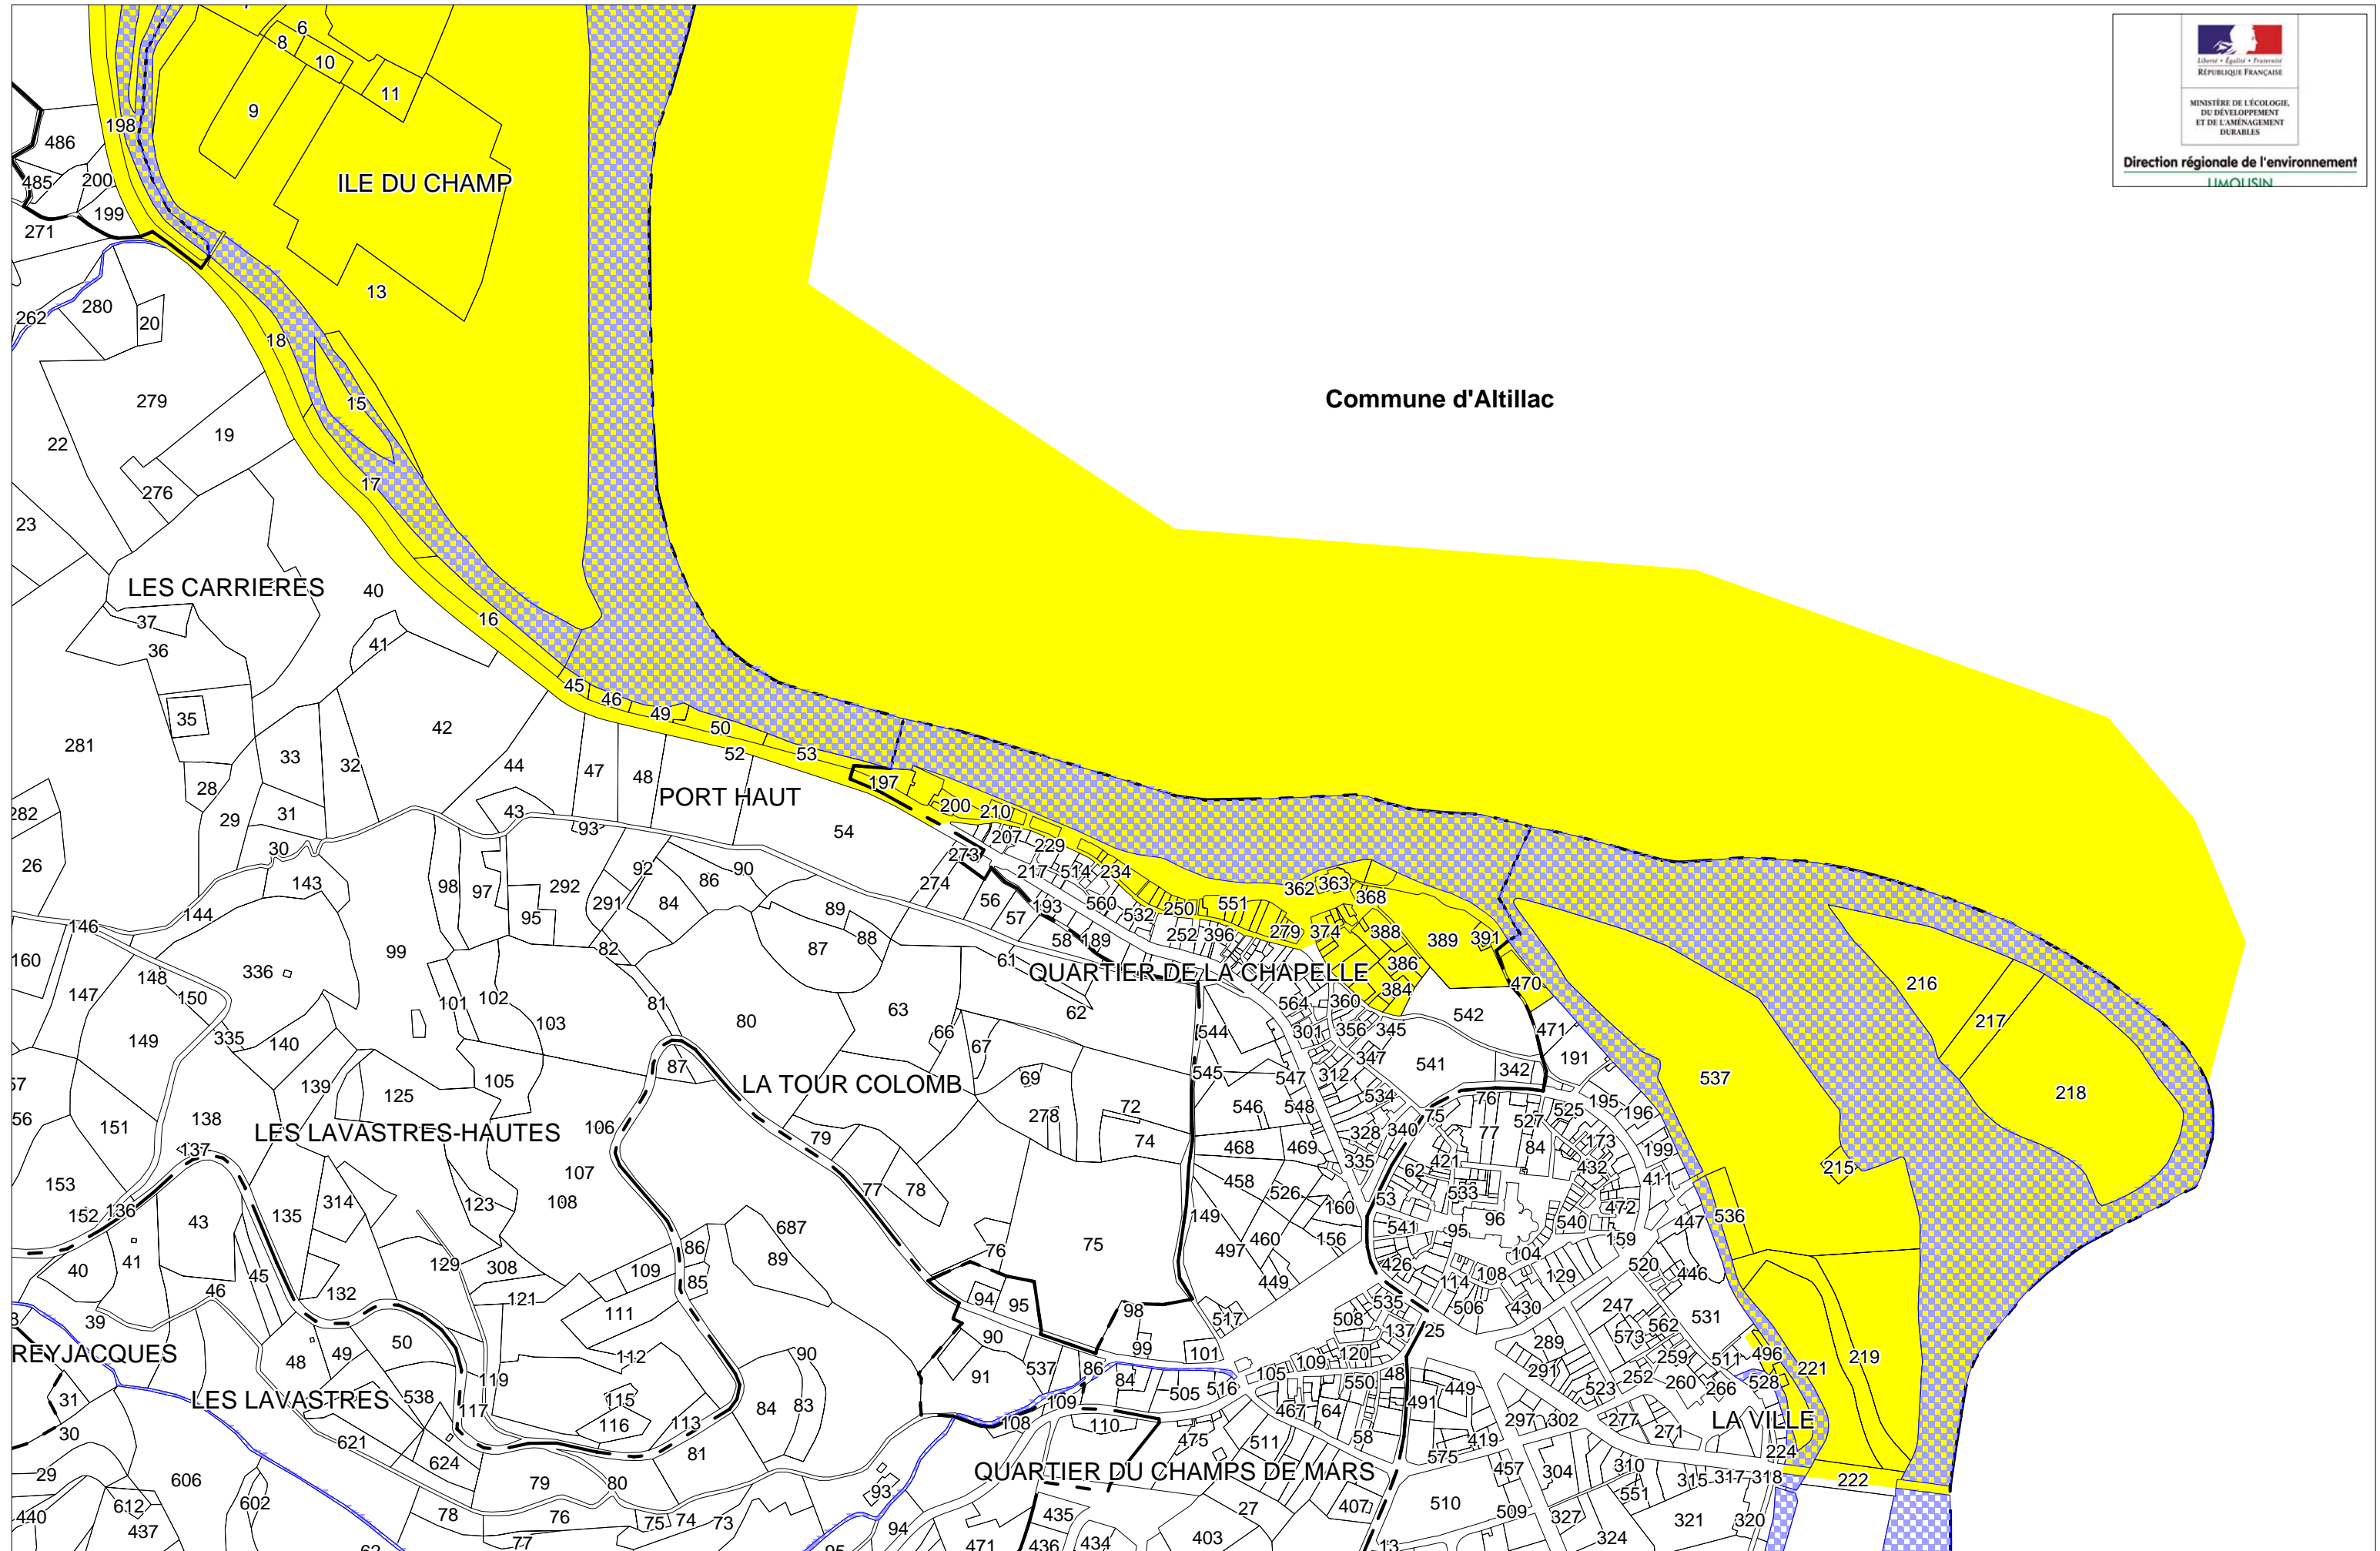

**COMMUNE DE BEAULIEU SUR DORDOGNE
SITE INSCRIT DES RIVES ET ILES DE LA DORDOGNE**

Carte n° 1

COMMUNE DE BEAULIEU SUR DORDOGNE
SITE INSCRIT DES RIVES ET ILES DE LA DORDOGNE

Carte n° 2

Commune de Atiliac

Site inscrit des rives et îles de la Dordogne

Commune de Beaulieu sur Dordogne