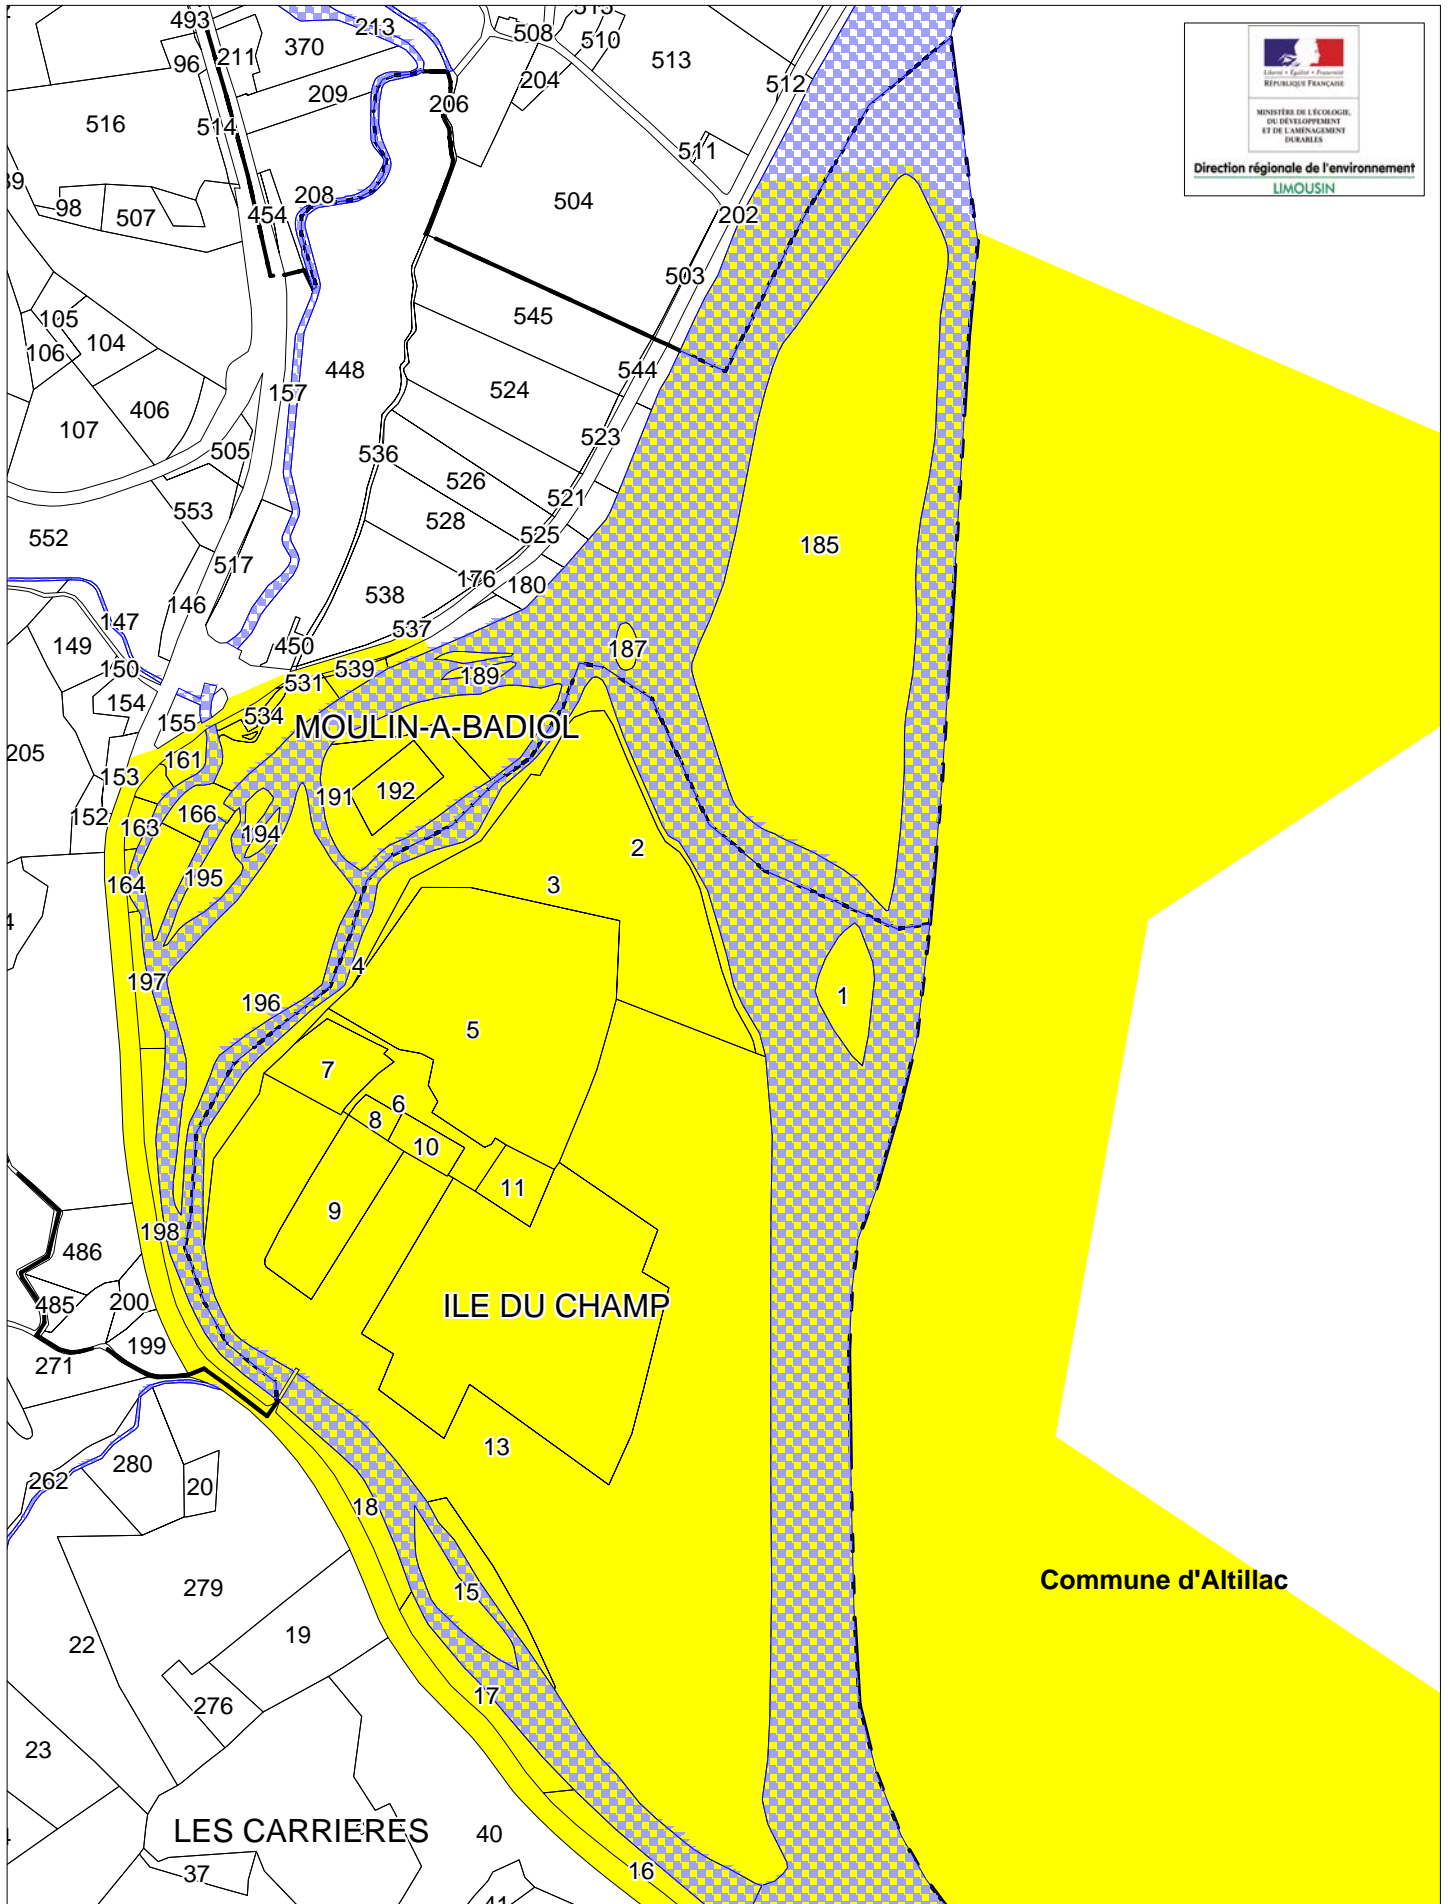

**COMMUNE DE BEAULIEU SUR DORDOGNE
SITE INSCRIT DES RIVES ET ILES DE LA DORDOGNE**

Carte n° 1

COMMUNE DE BEAULIEU SUR DORDOGNE
SITE INSCRIT DES RIVES ET ILES DE LA DORDOGNE

Carte n° 2

Commune de Atiliac

Site inscrit des rives et îles de la Dordogne

Commune de Beaulieu sur Dordogne