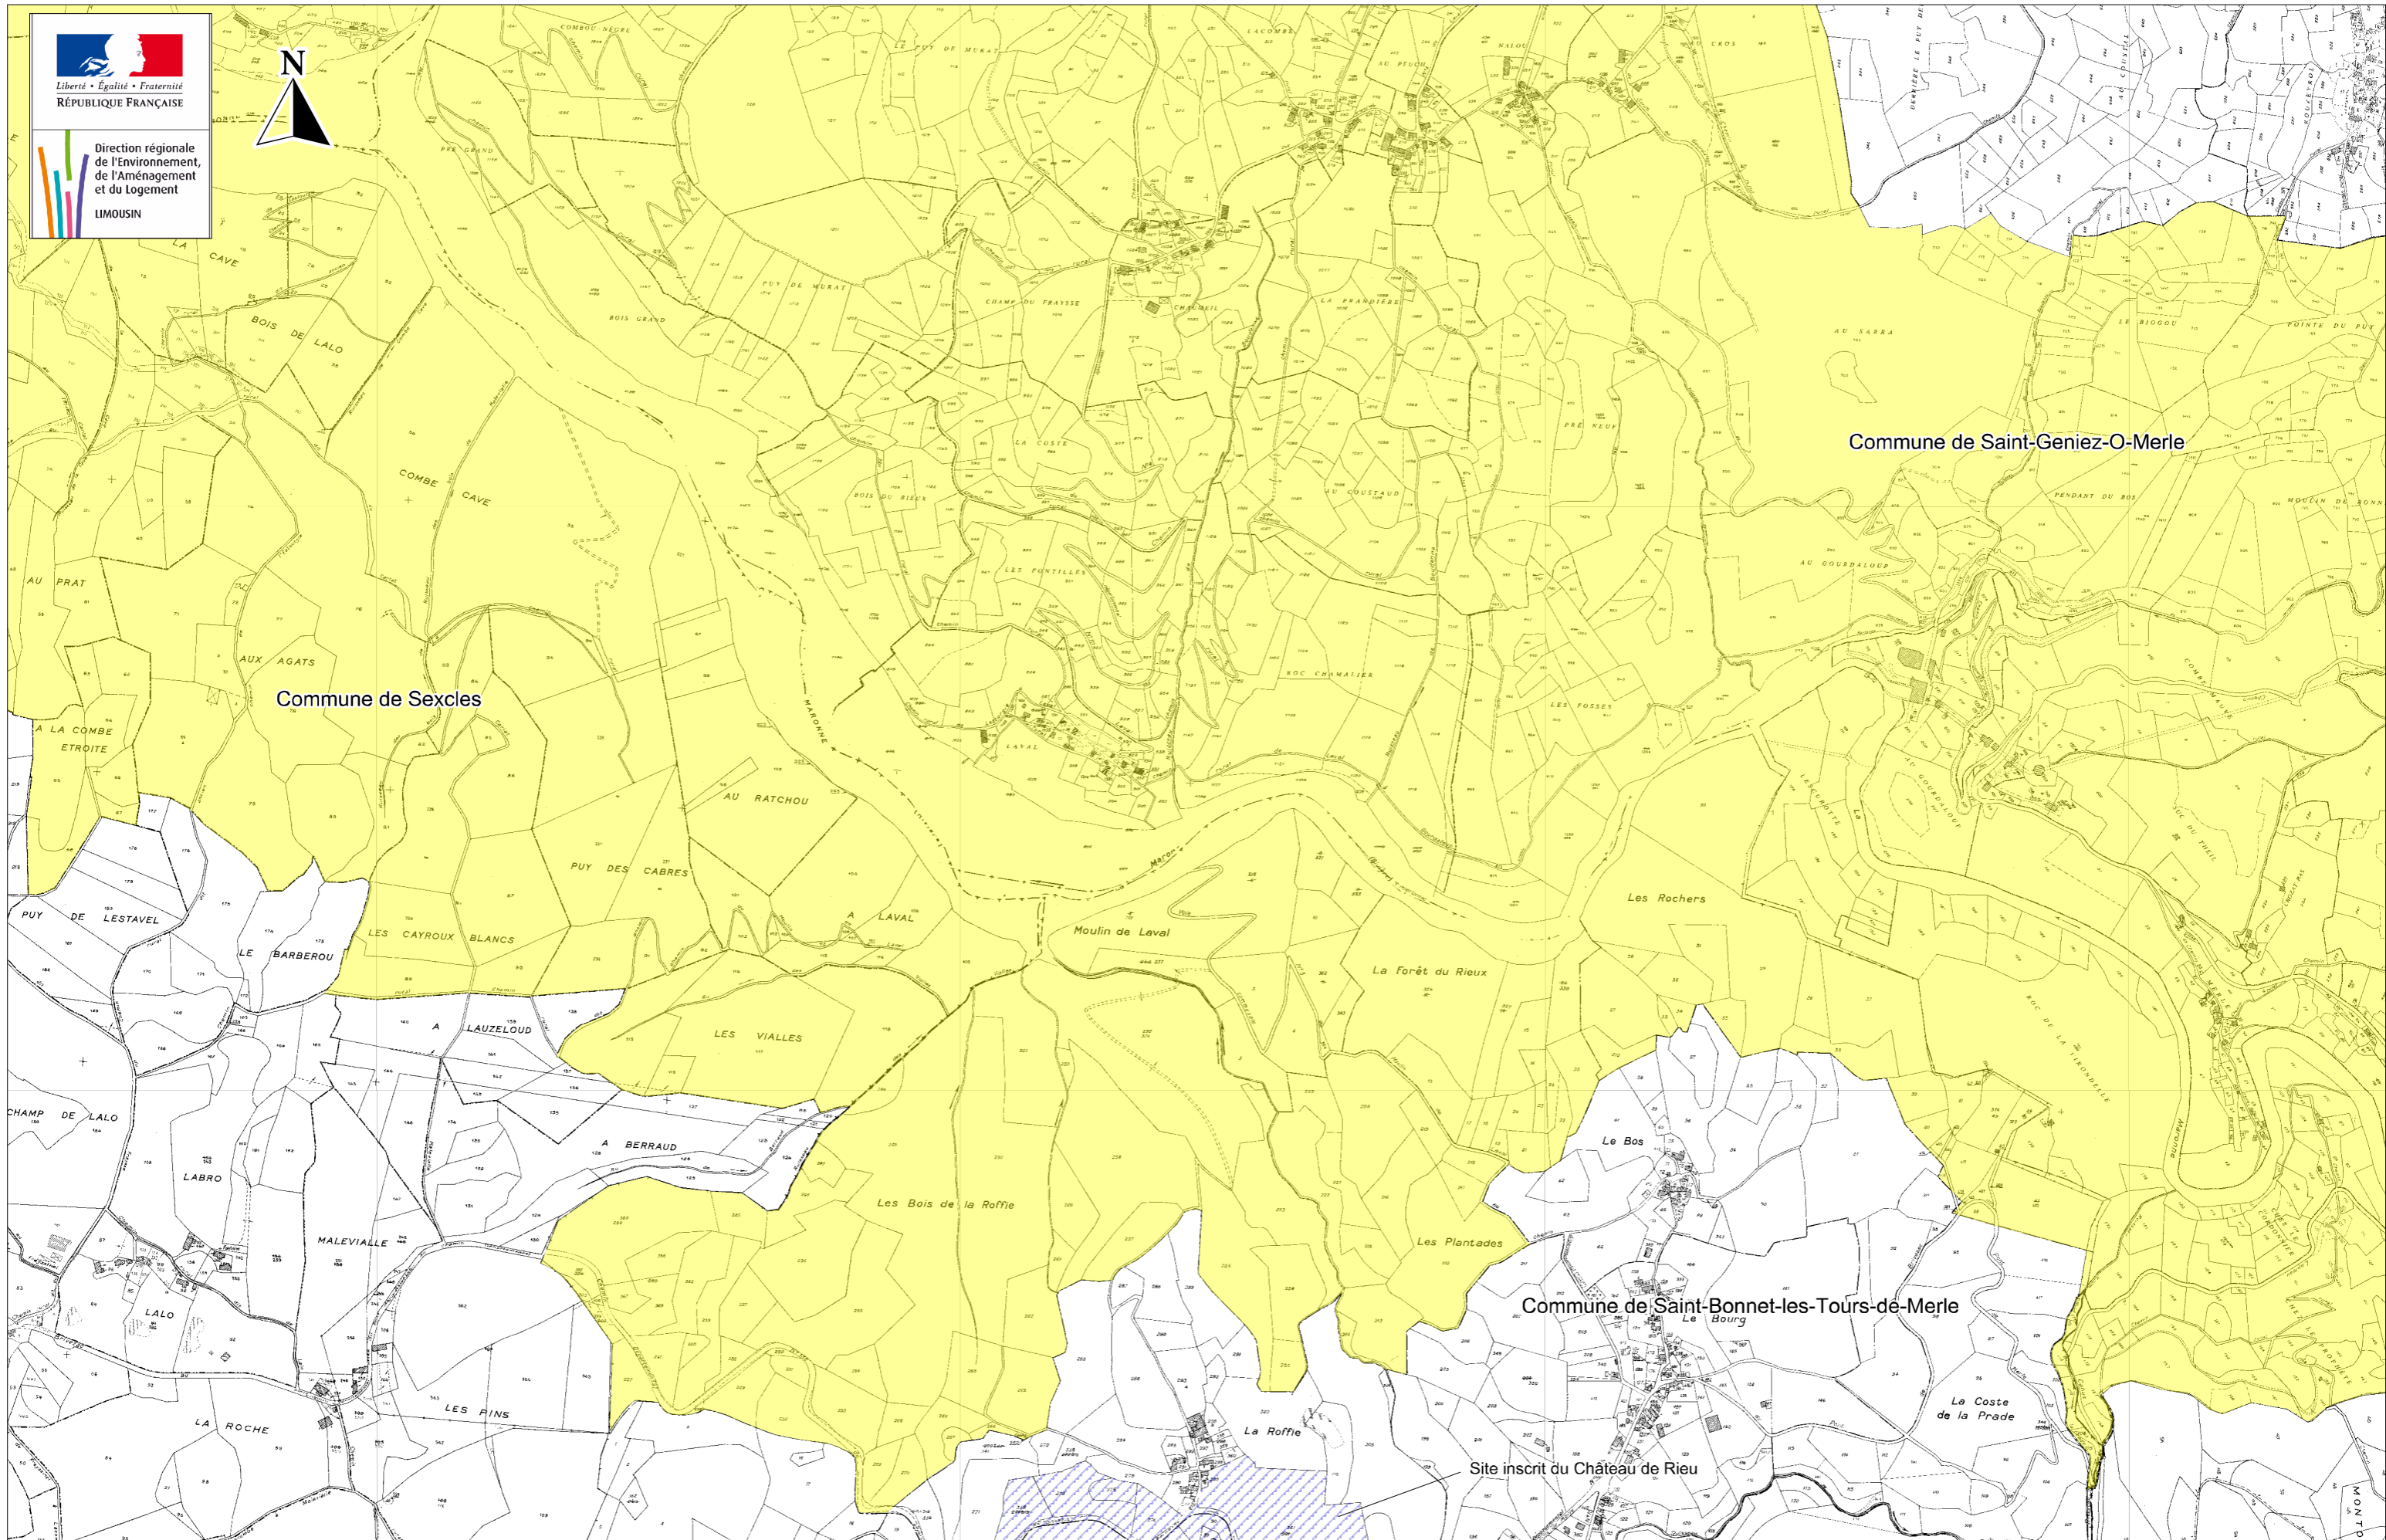

Communes de Sexcles, Saint Bonnet les Tours de Merle et Saint-Geniez-O-Merle Sites inscrits: Vallée de la Maronne

N° 3