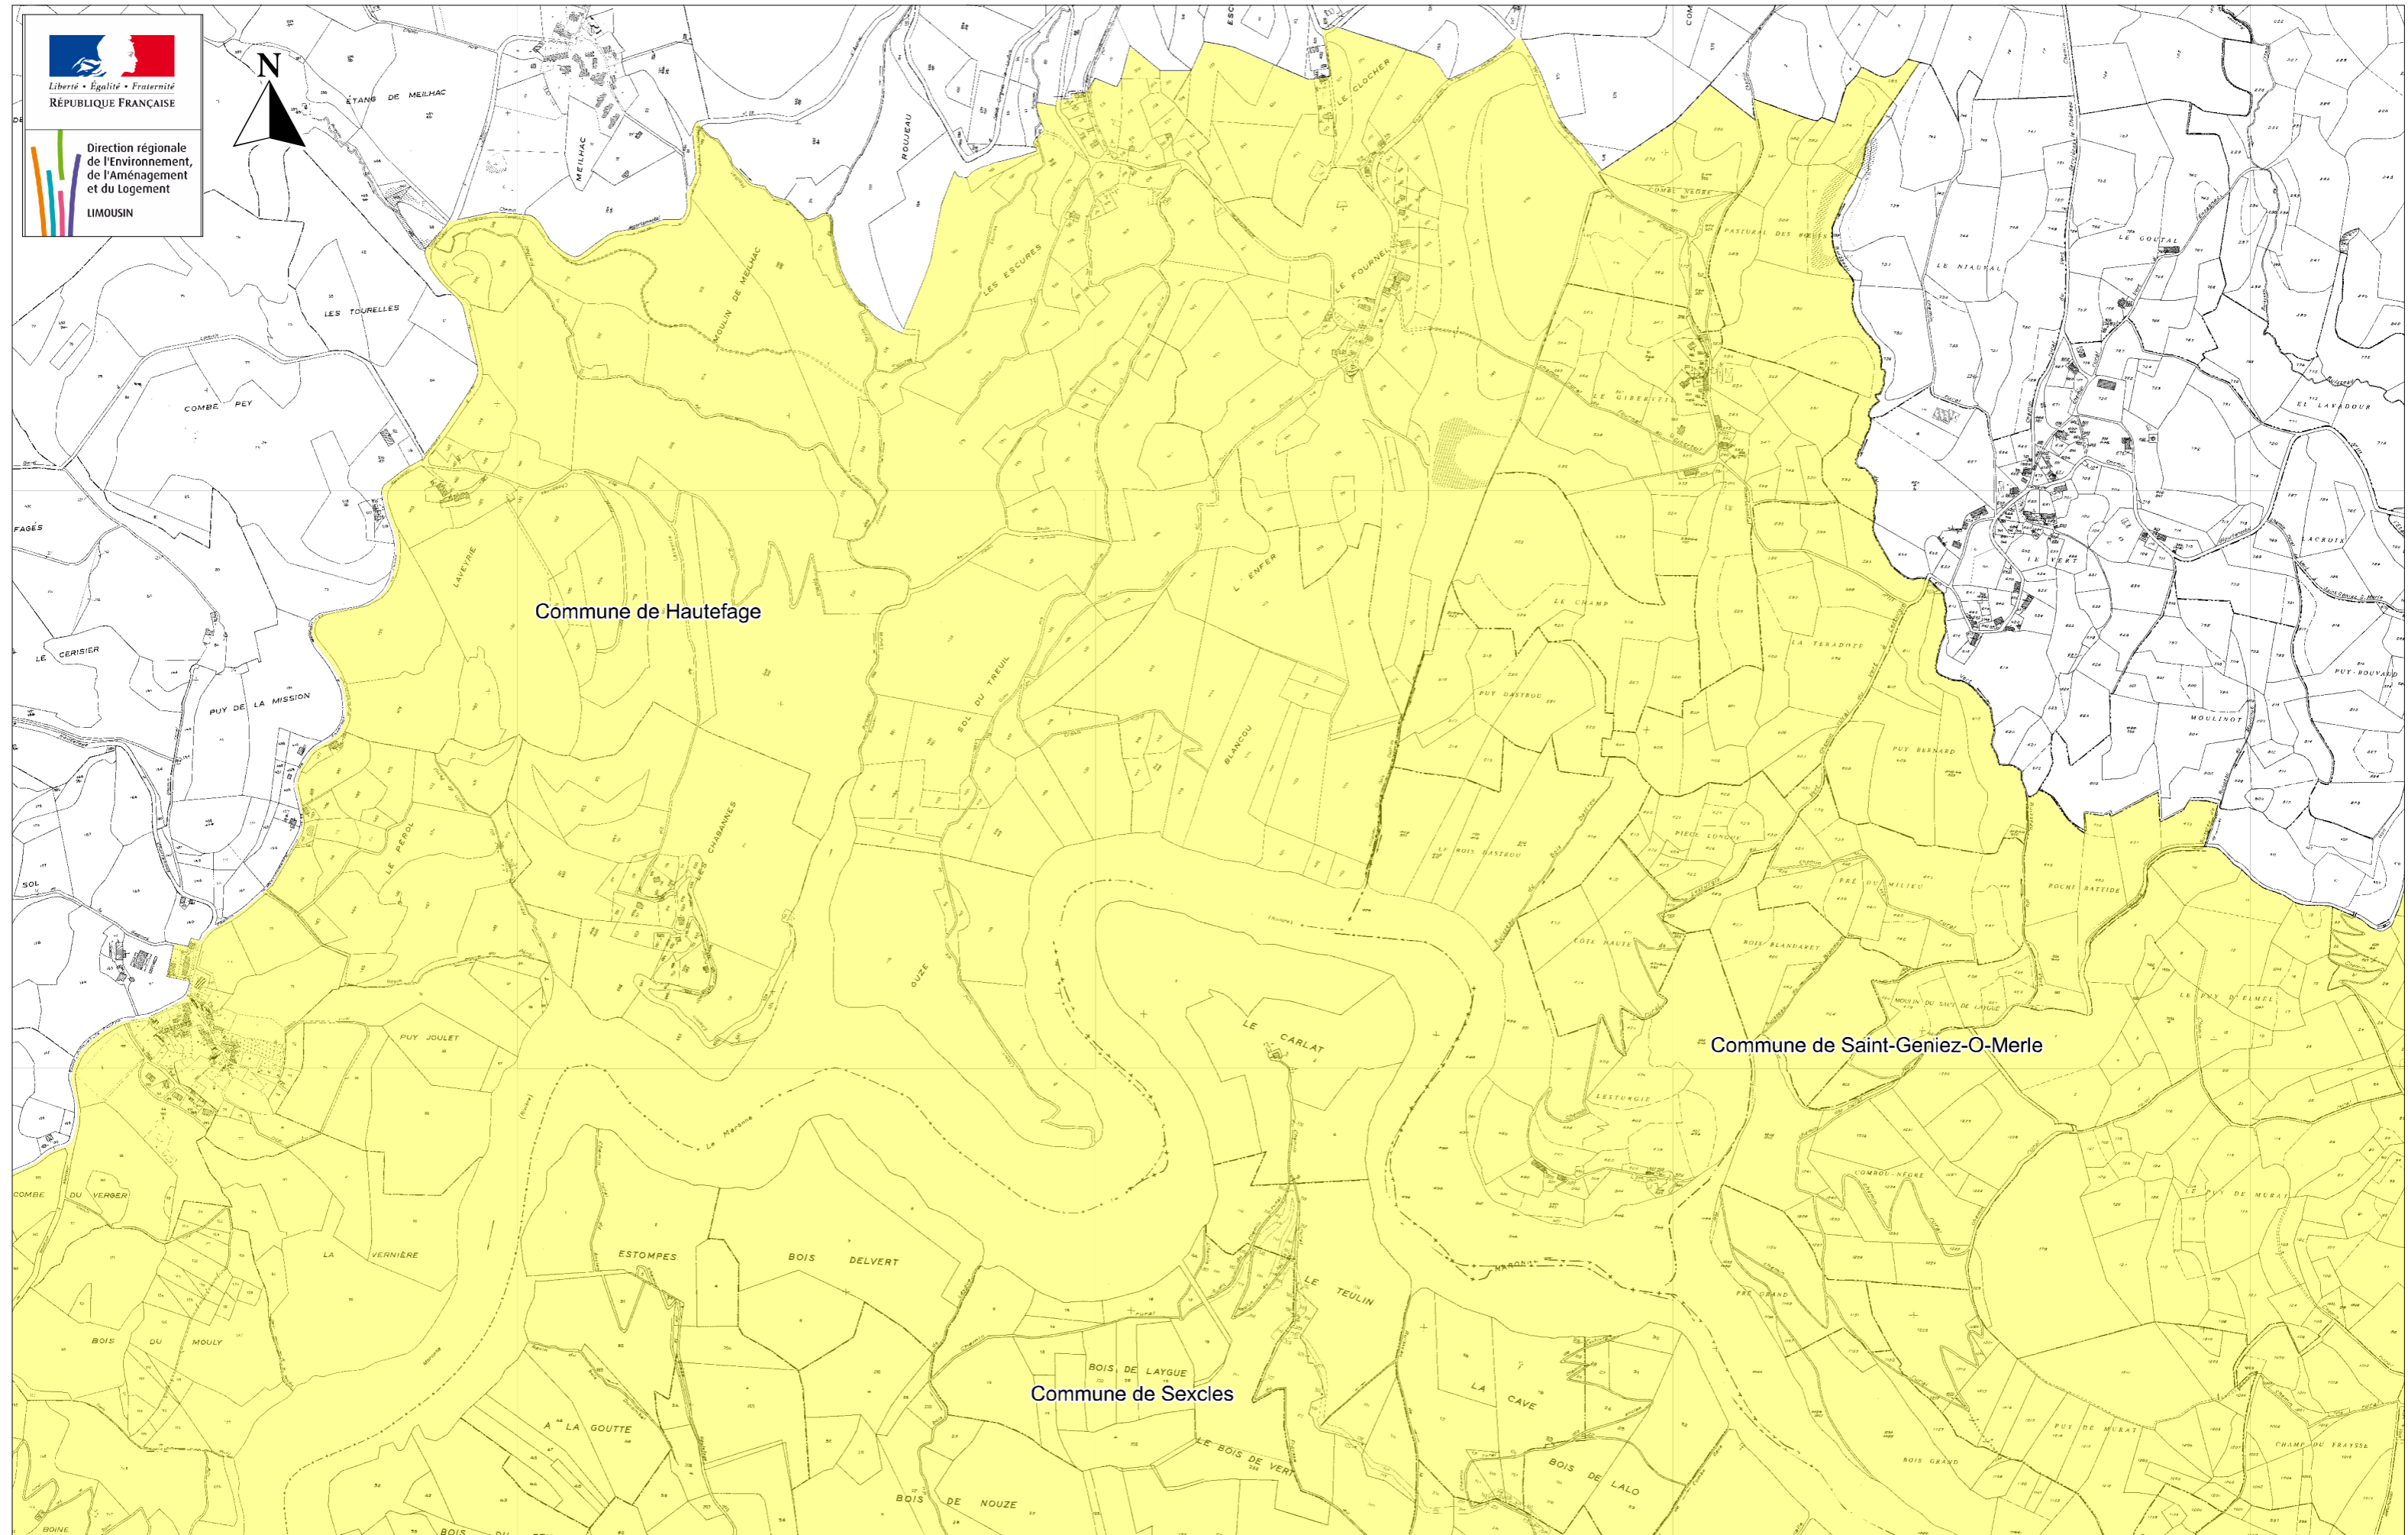

Communes de Hautefage, Sexcles et Saint Geniez-O-Merle

Sites inscrits: Vallée de la Maronne

N° 2