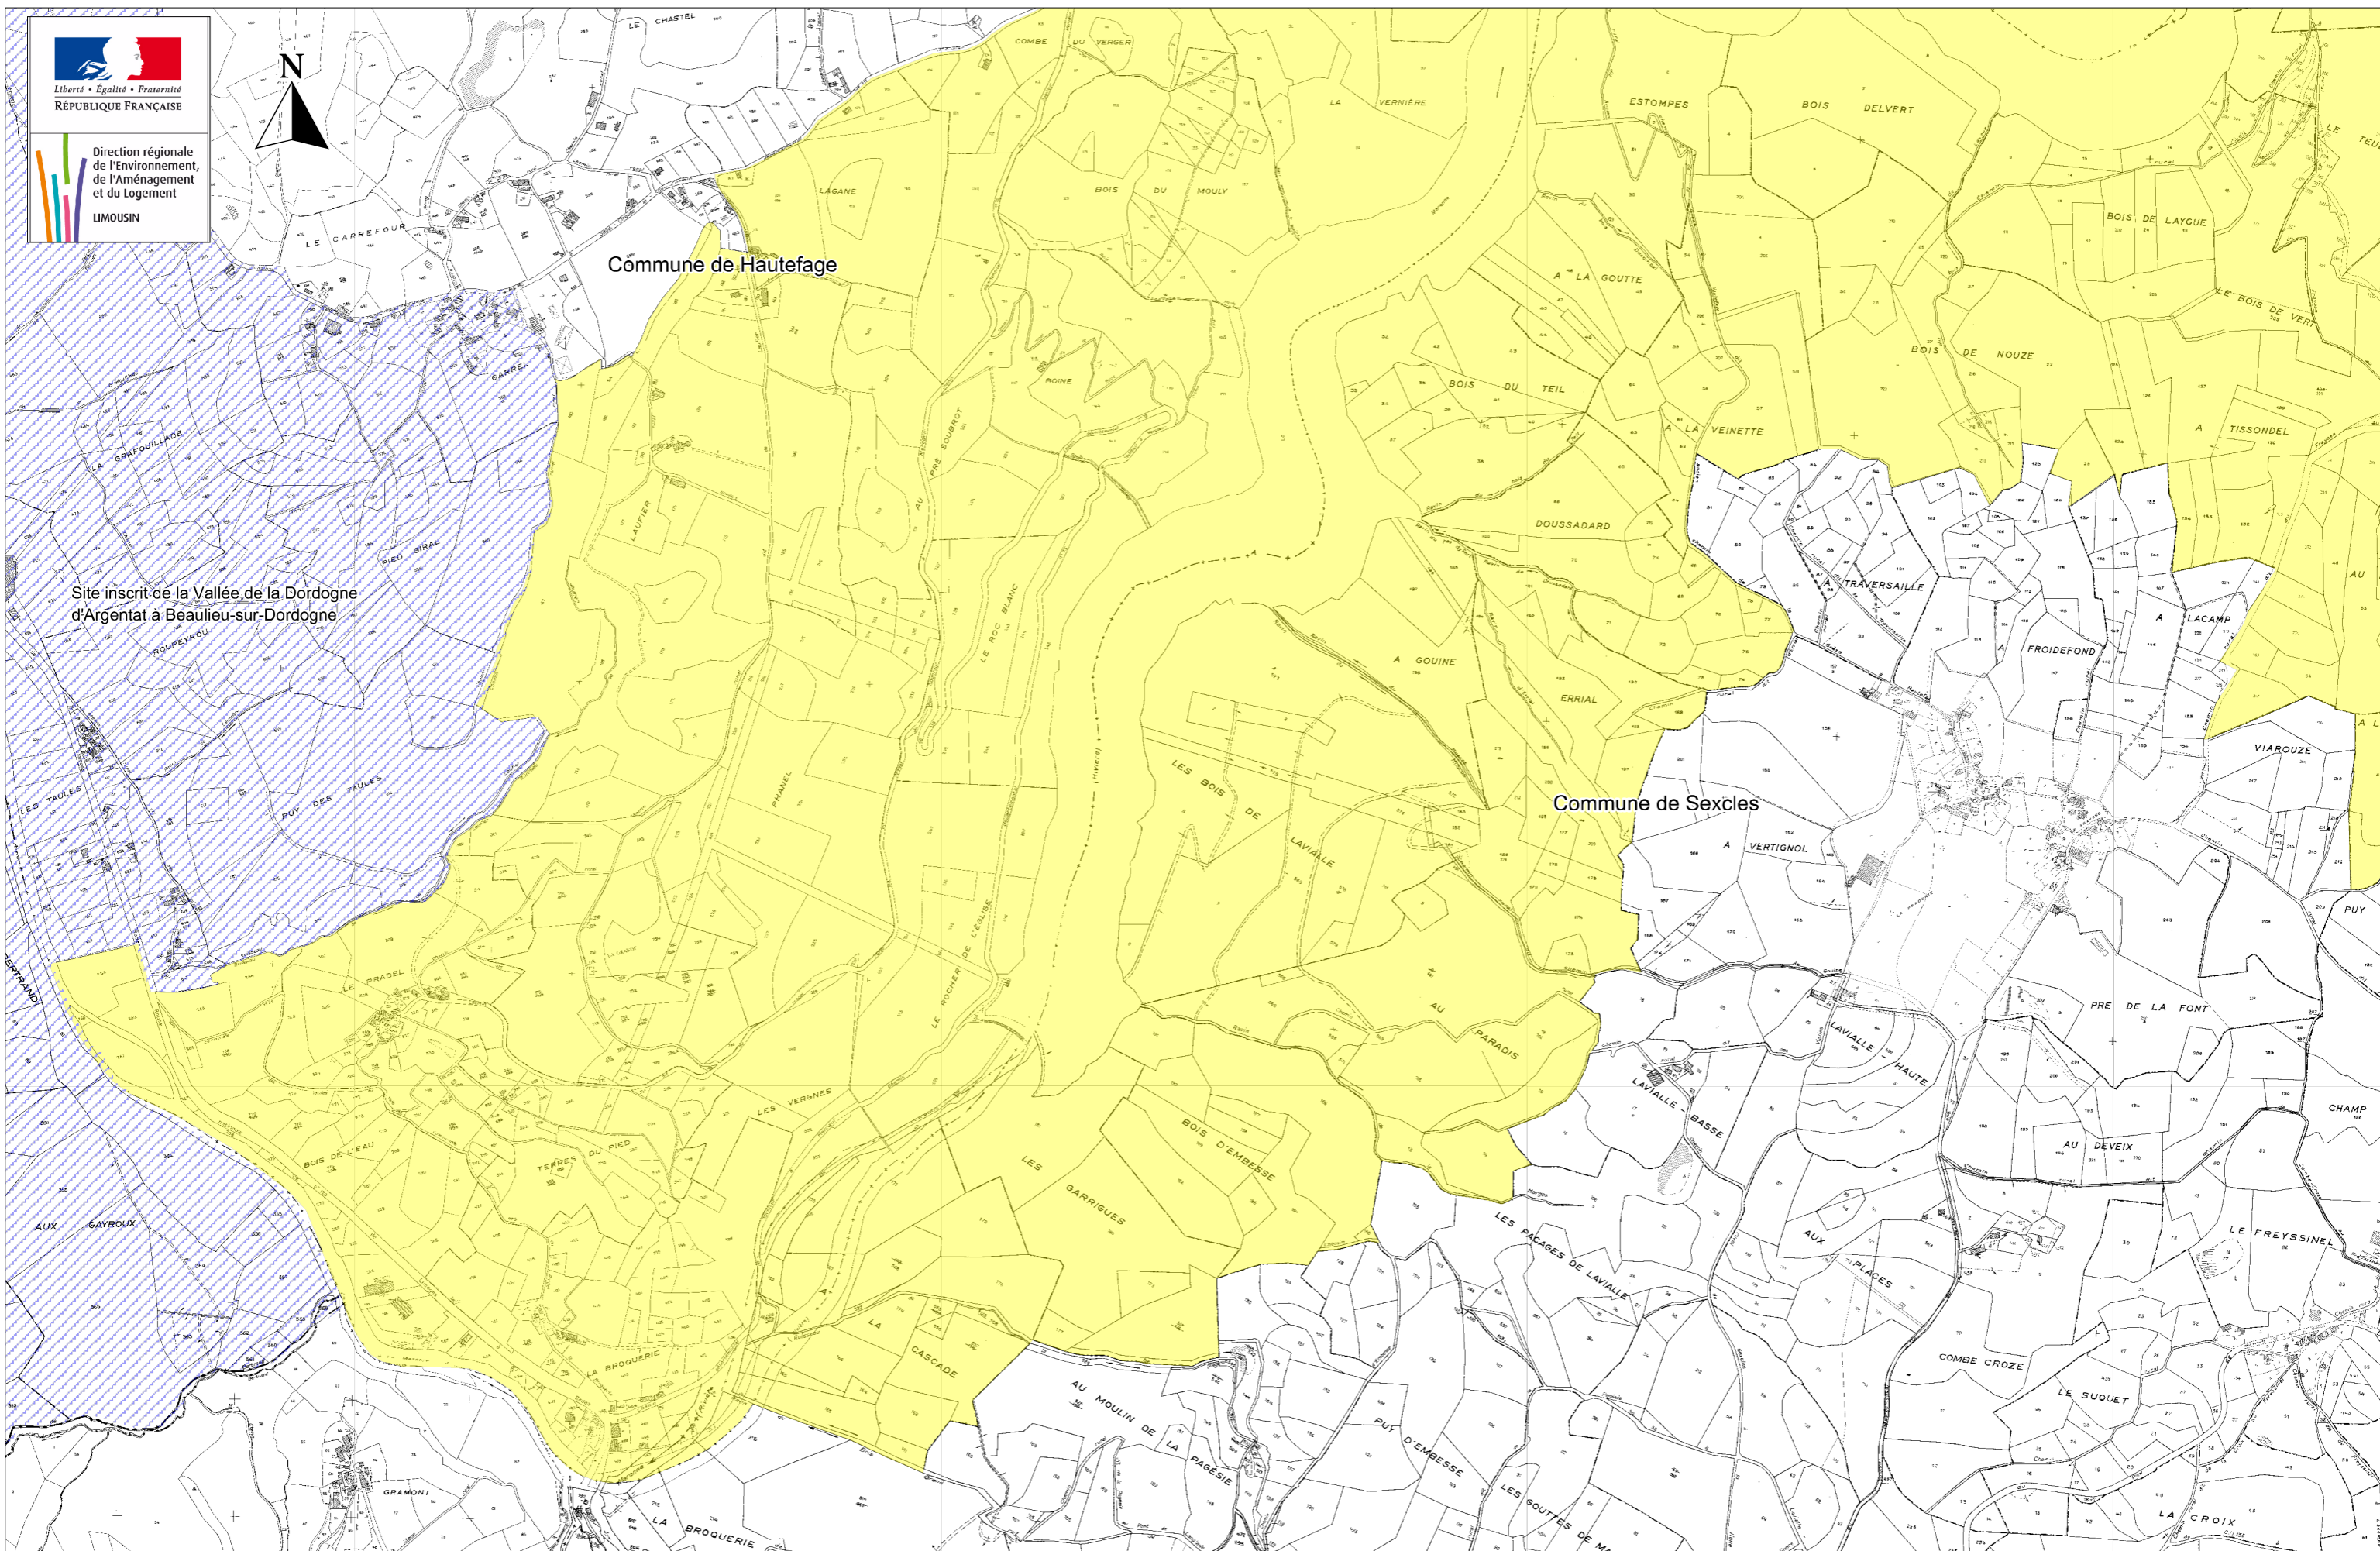

## Sites inscrits: Vallée de la Maronne

Tableau d'assemblage

HAUTEFAGE

2

SAINT-GENIEZ-O-MERLE

4

SAINT-CIRGUES-LA-LOUTRE

1

3

SAINT-BONNET-LES-TOURS-DE-MERLE

ROUFFIAC (Cantal)

SEXCLES

5

## Sites inscrits: Vallée de la Maronne