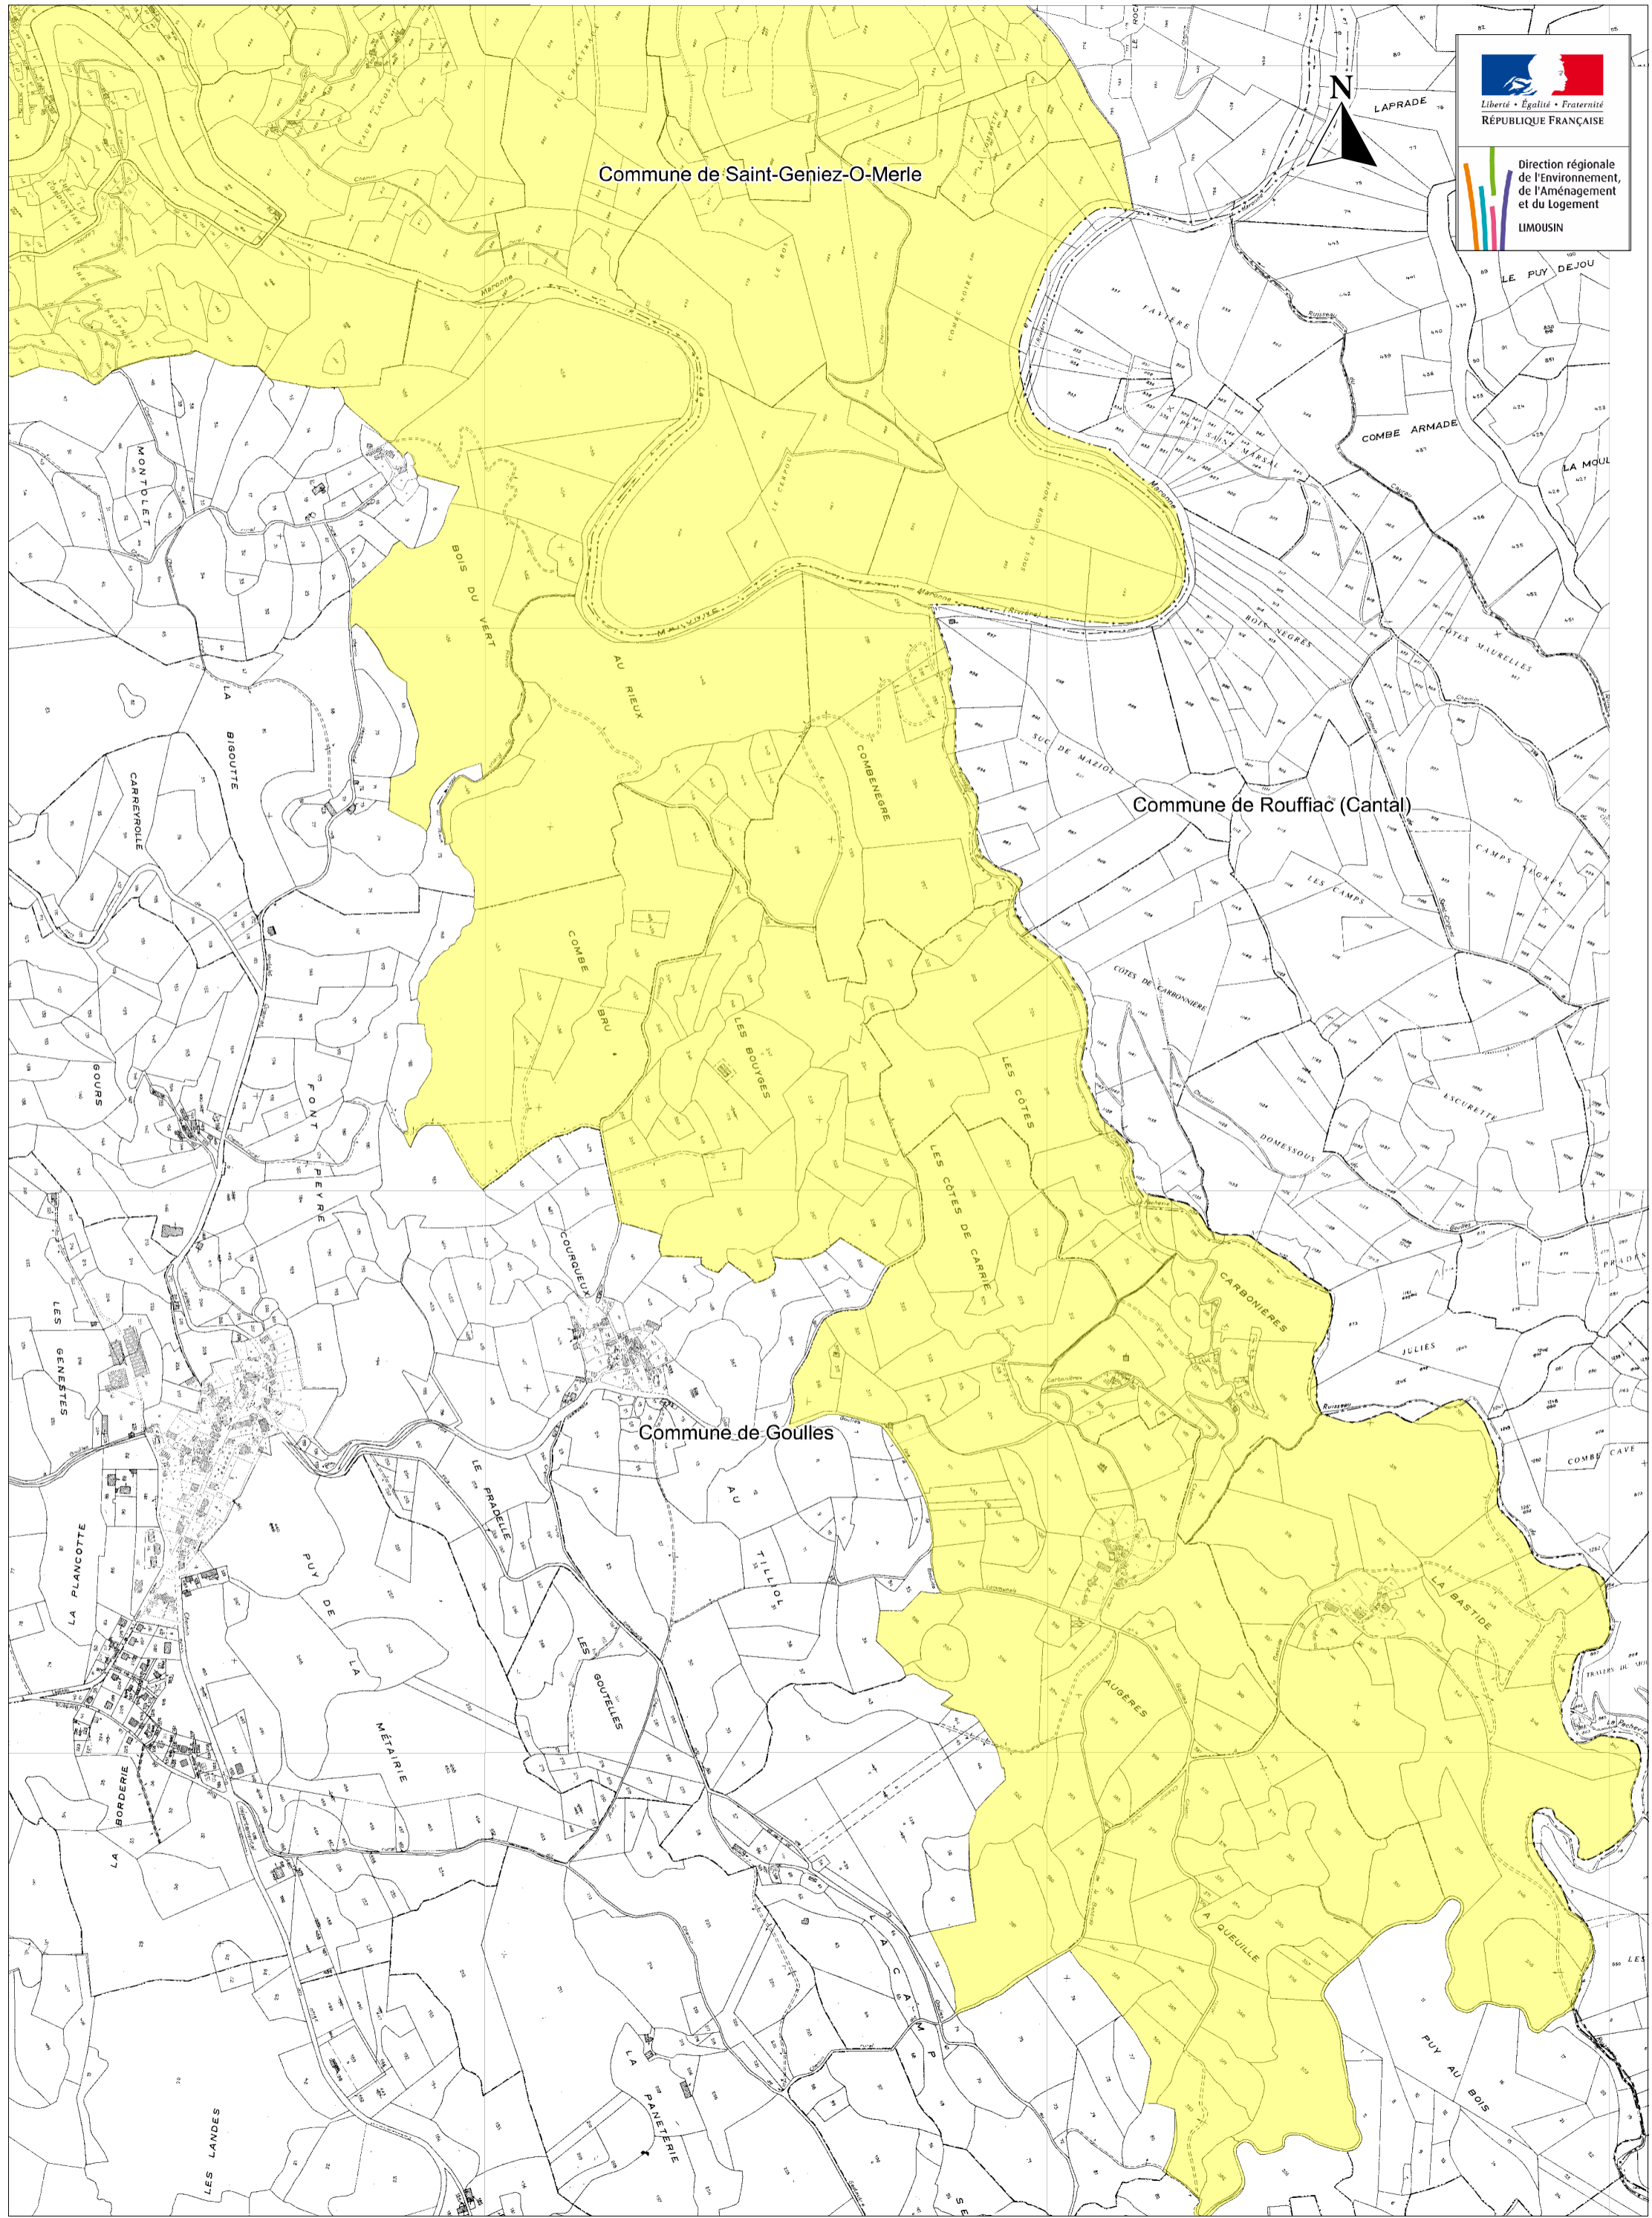

Commune de Saint-Geniez-O-Merle

Commune de Rouffiac (Cantal)

Commune de Goullès