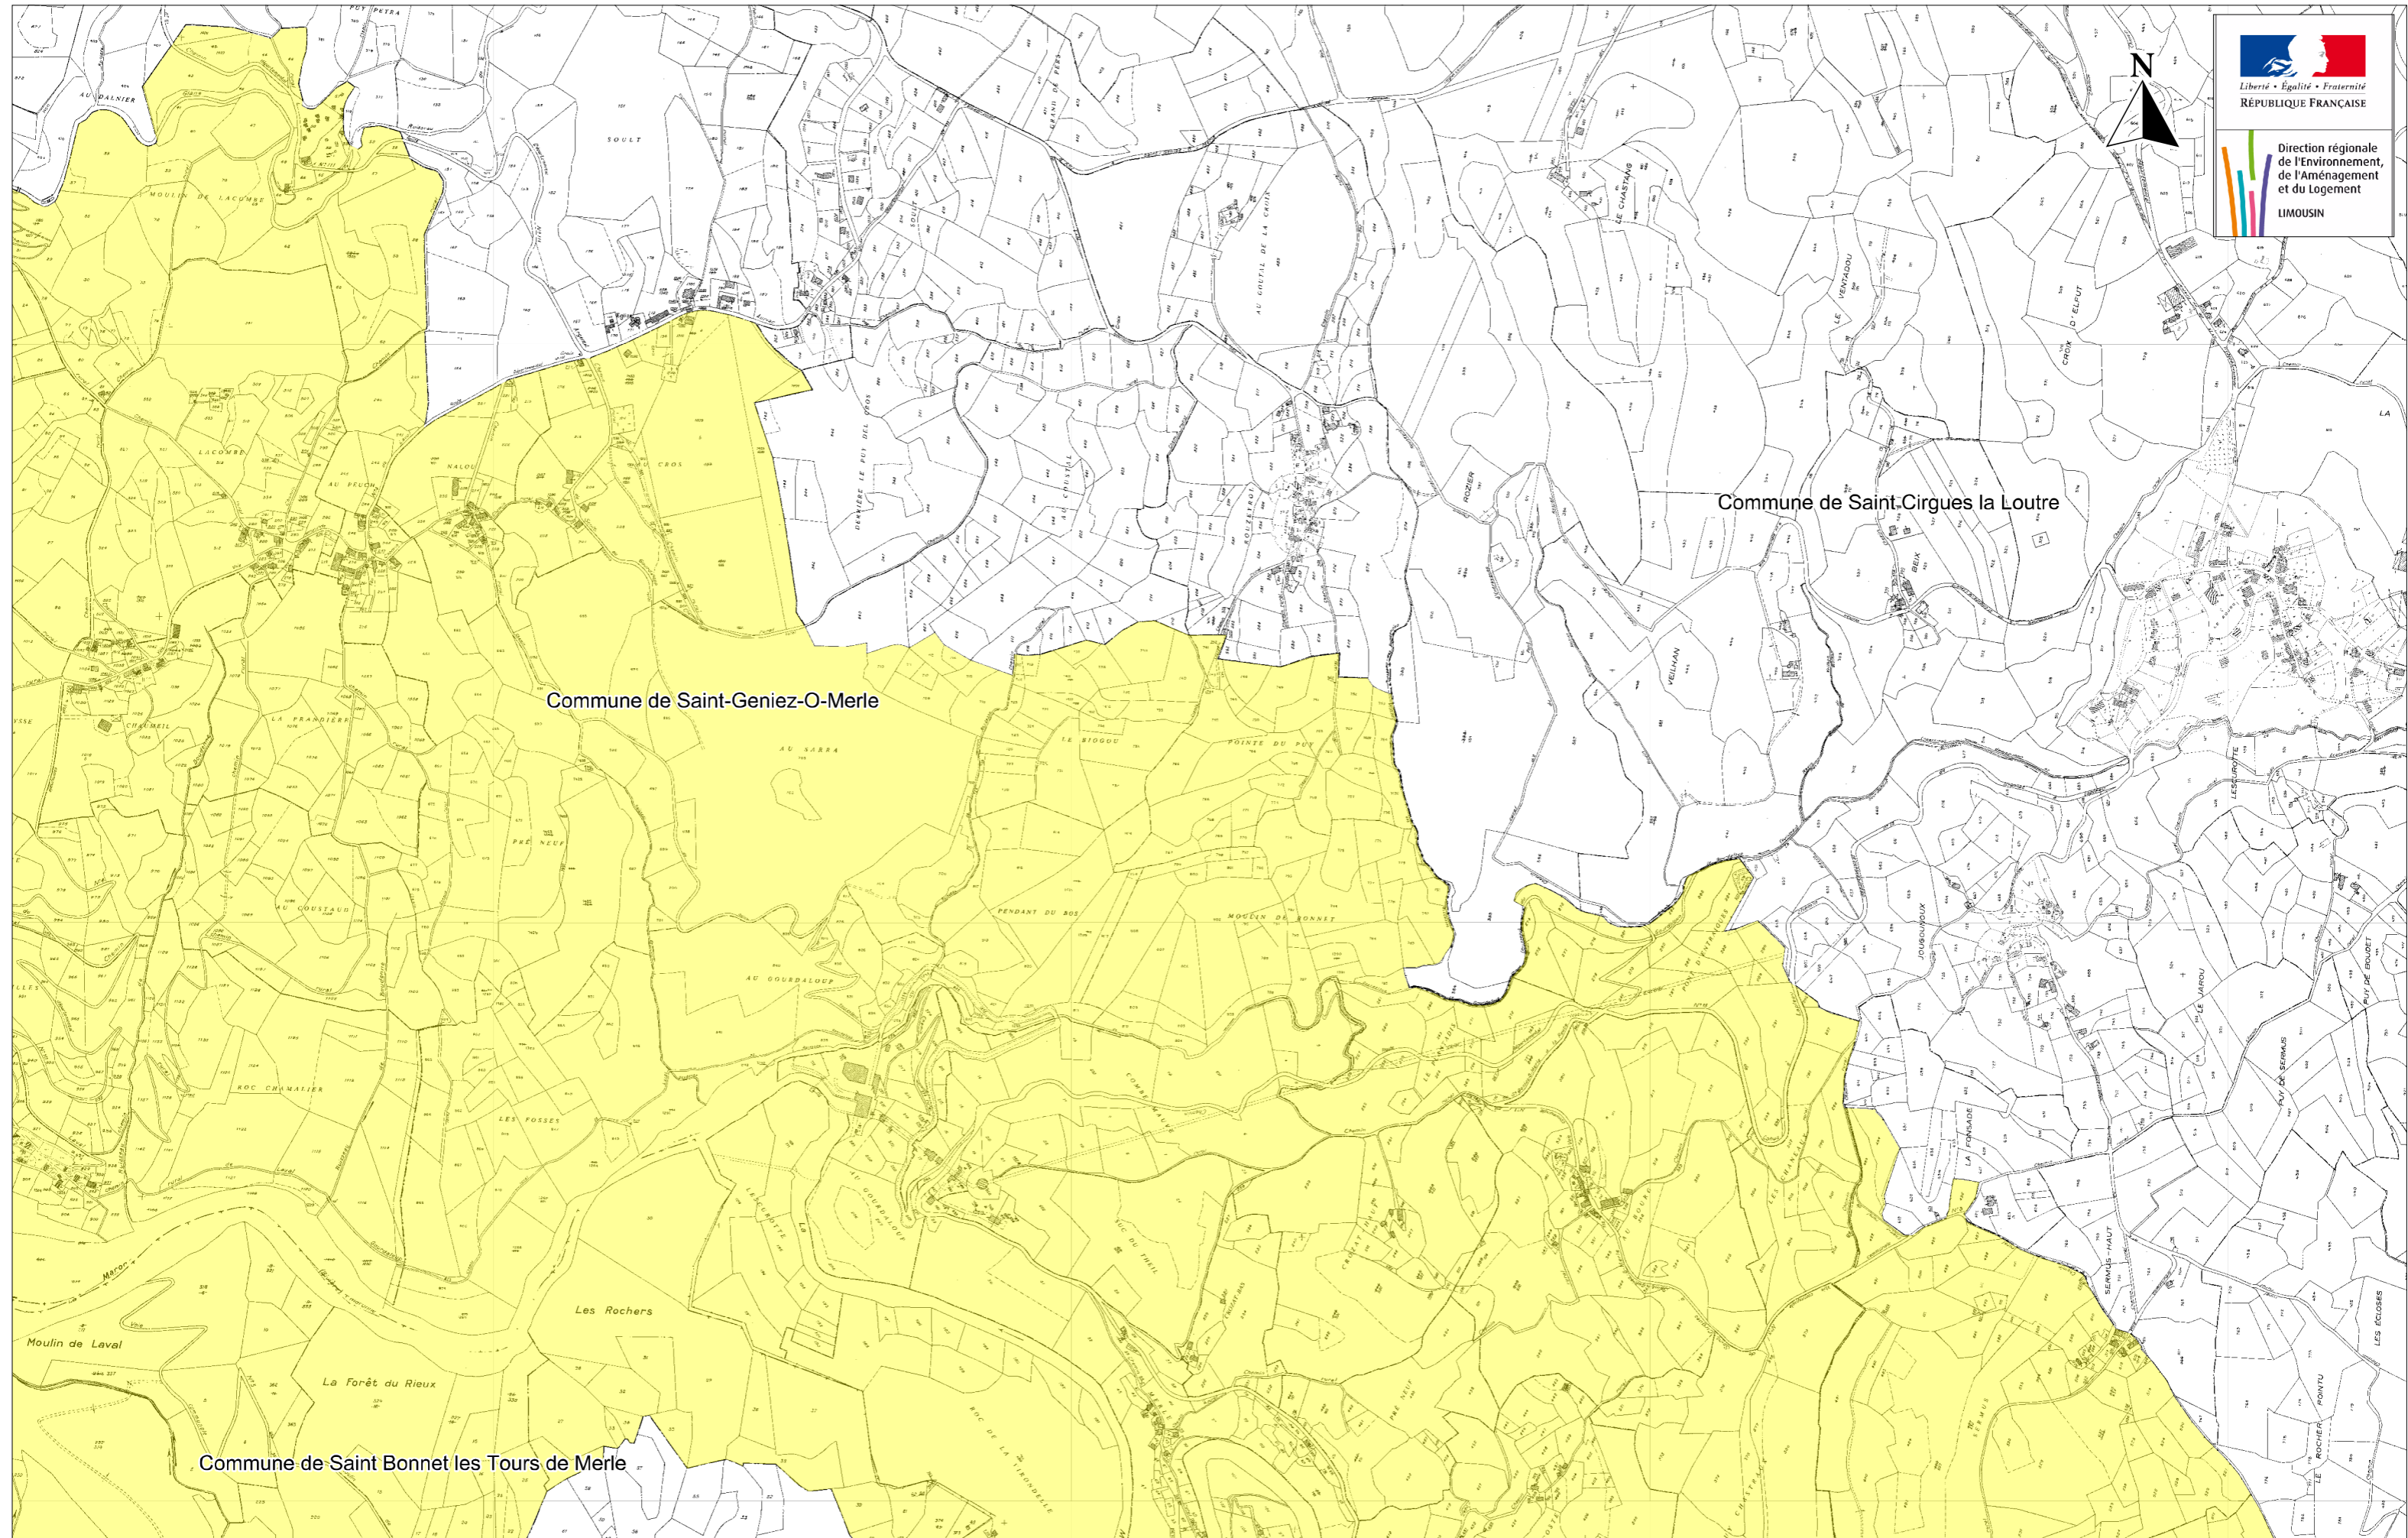

Communes de Saint Bonnet les Tours de Merle et Saint Geniez-O-Merle

Sites inscrits: Vallée de la Maronne

N° 4