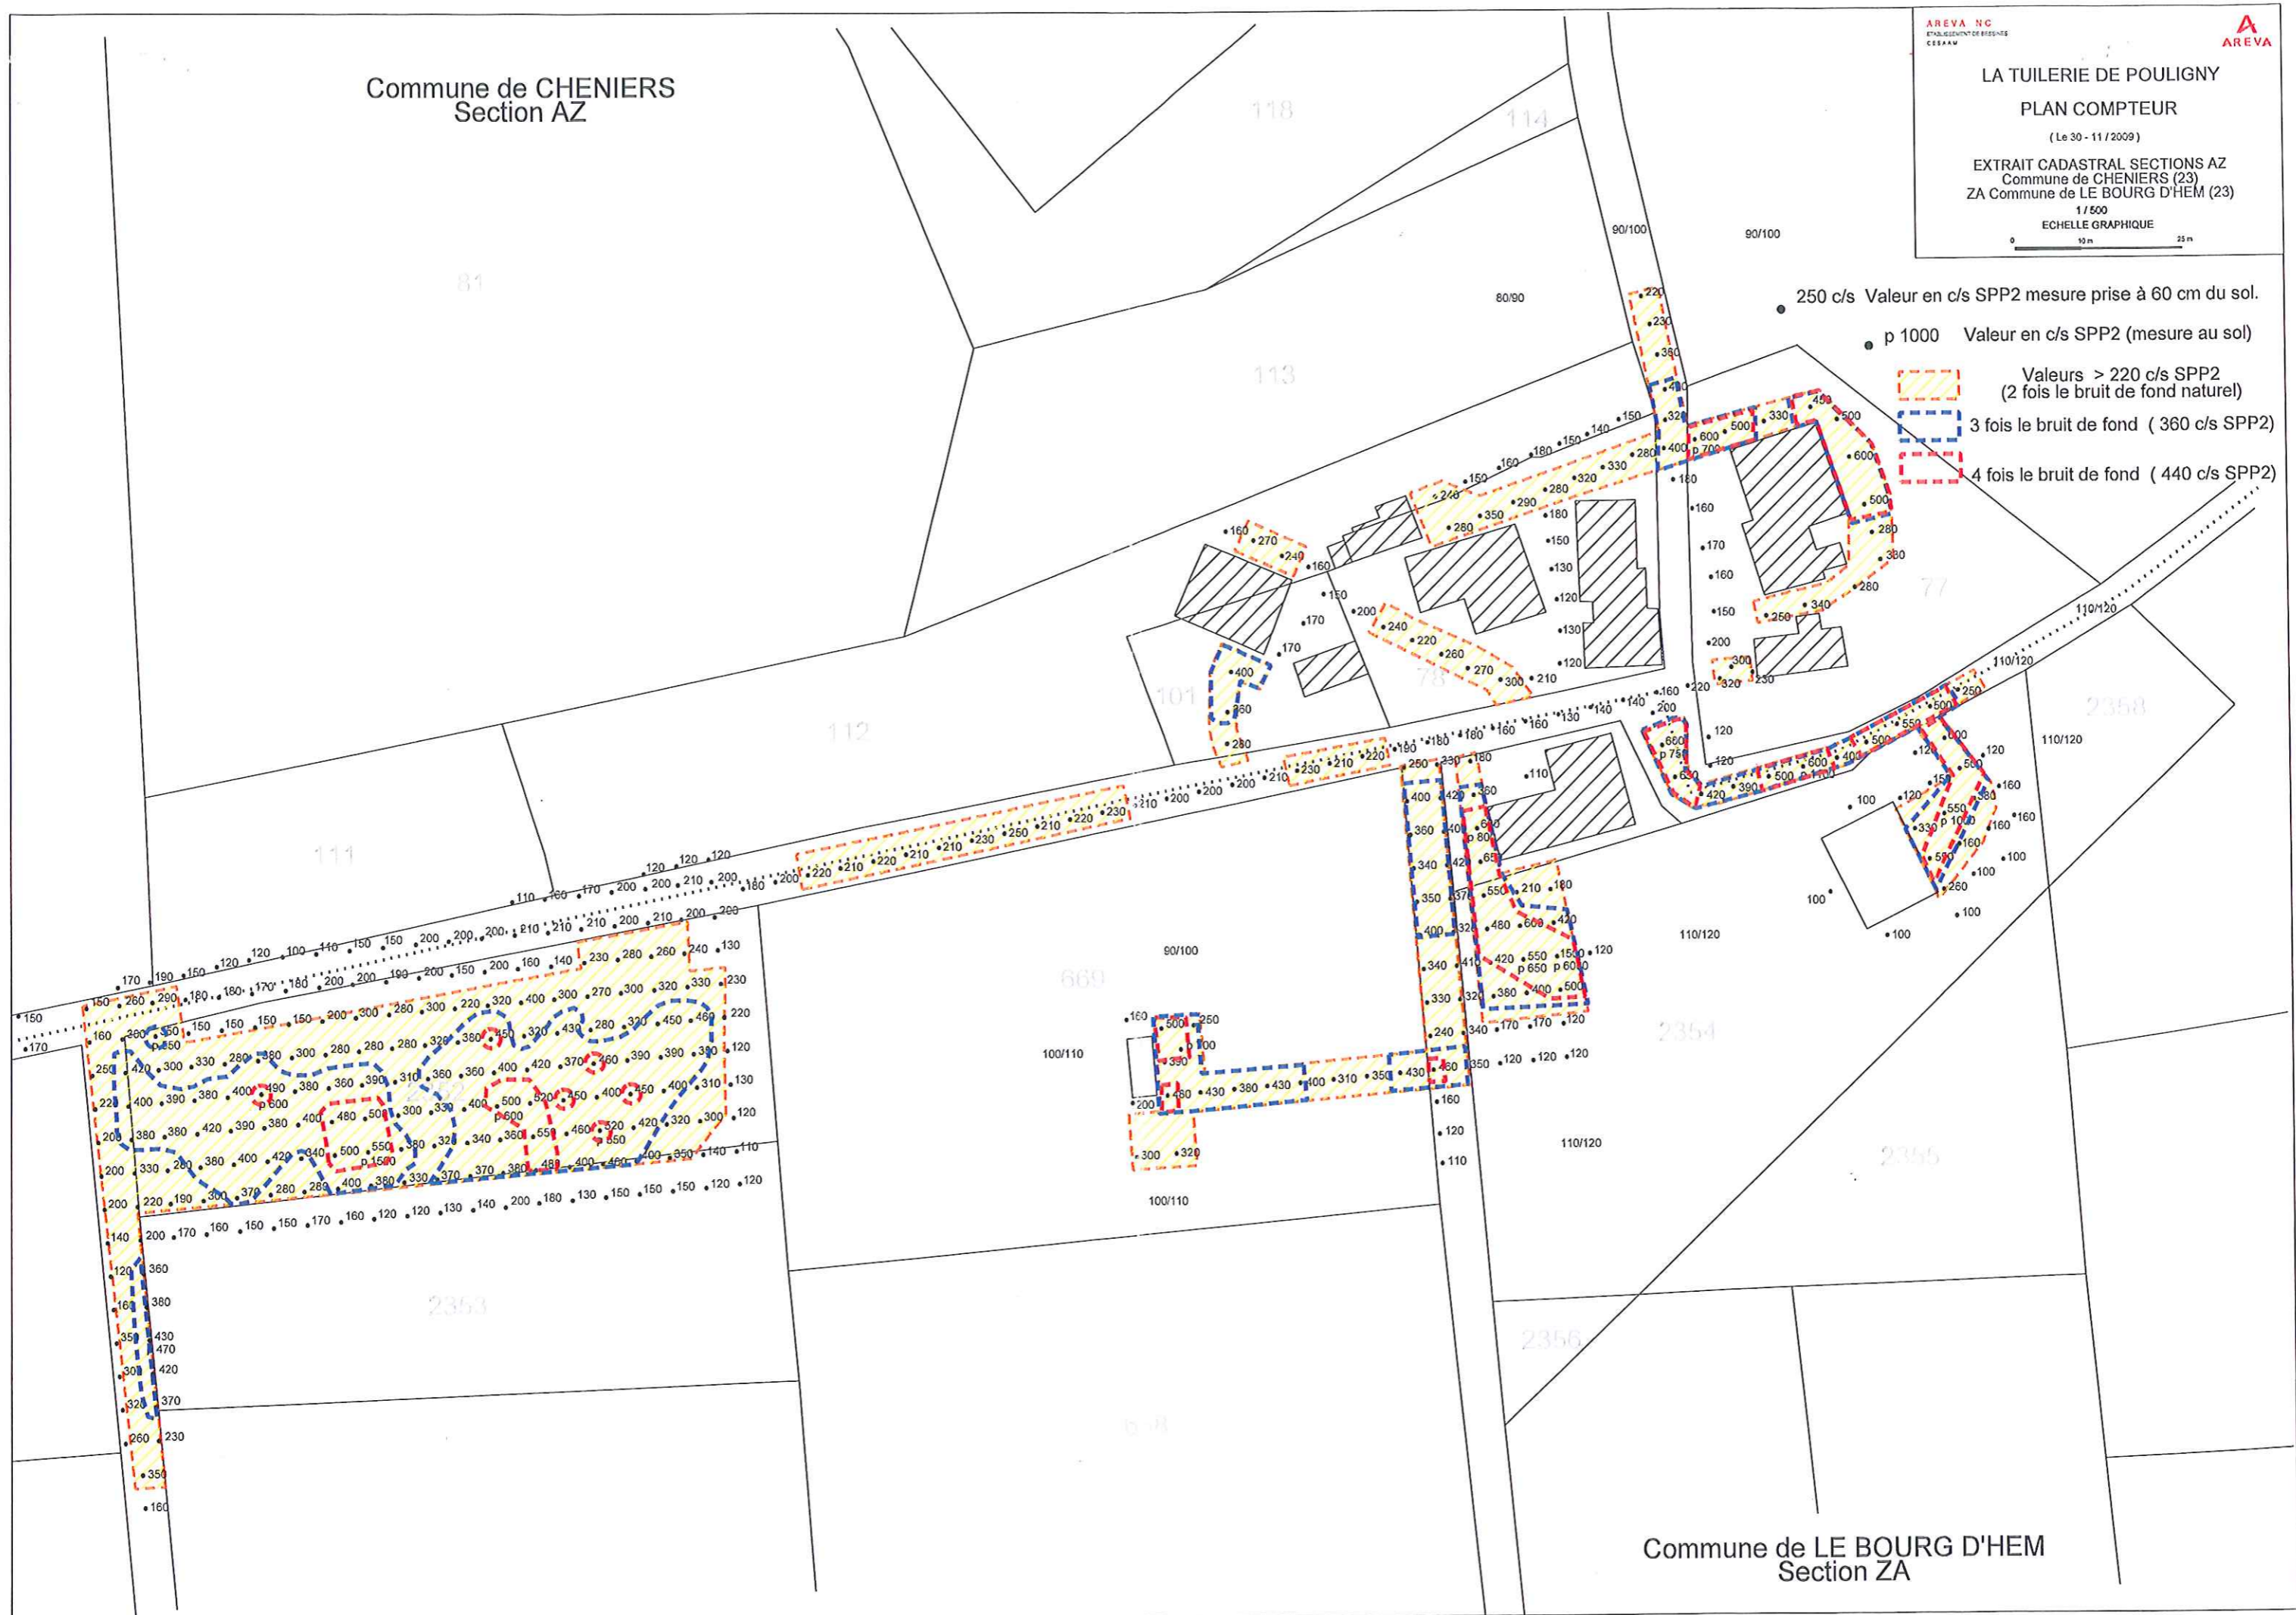

Commune de CHENIERS
Section AZ

AREVA NC
ETABLISSEMENT DE RESEAUX
CESAAM

LA TUILERIE DE POULIGNY
PLAN COMPTEUR
(Le 30 - 11 / 2009)

EXTRAIT CADASTRAL SECTIONS AZ
Commune de CHENIERS (23)
ZA Commune de LE BOURG D'HEM (23)
1/500
ECHELLE GRAPHIQUE

Commune de LE BOURG D'HEM
Section ZA