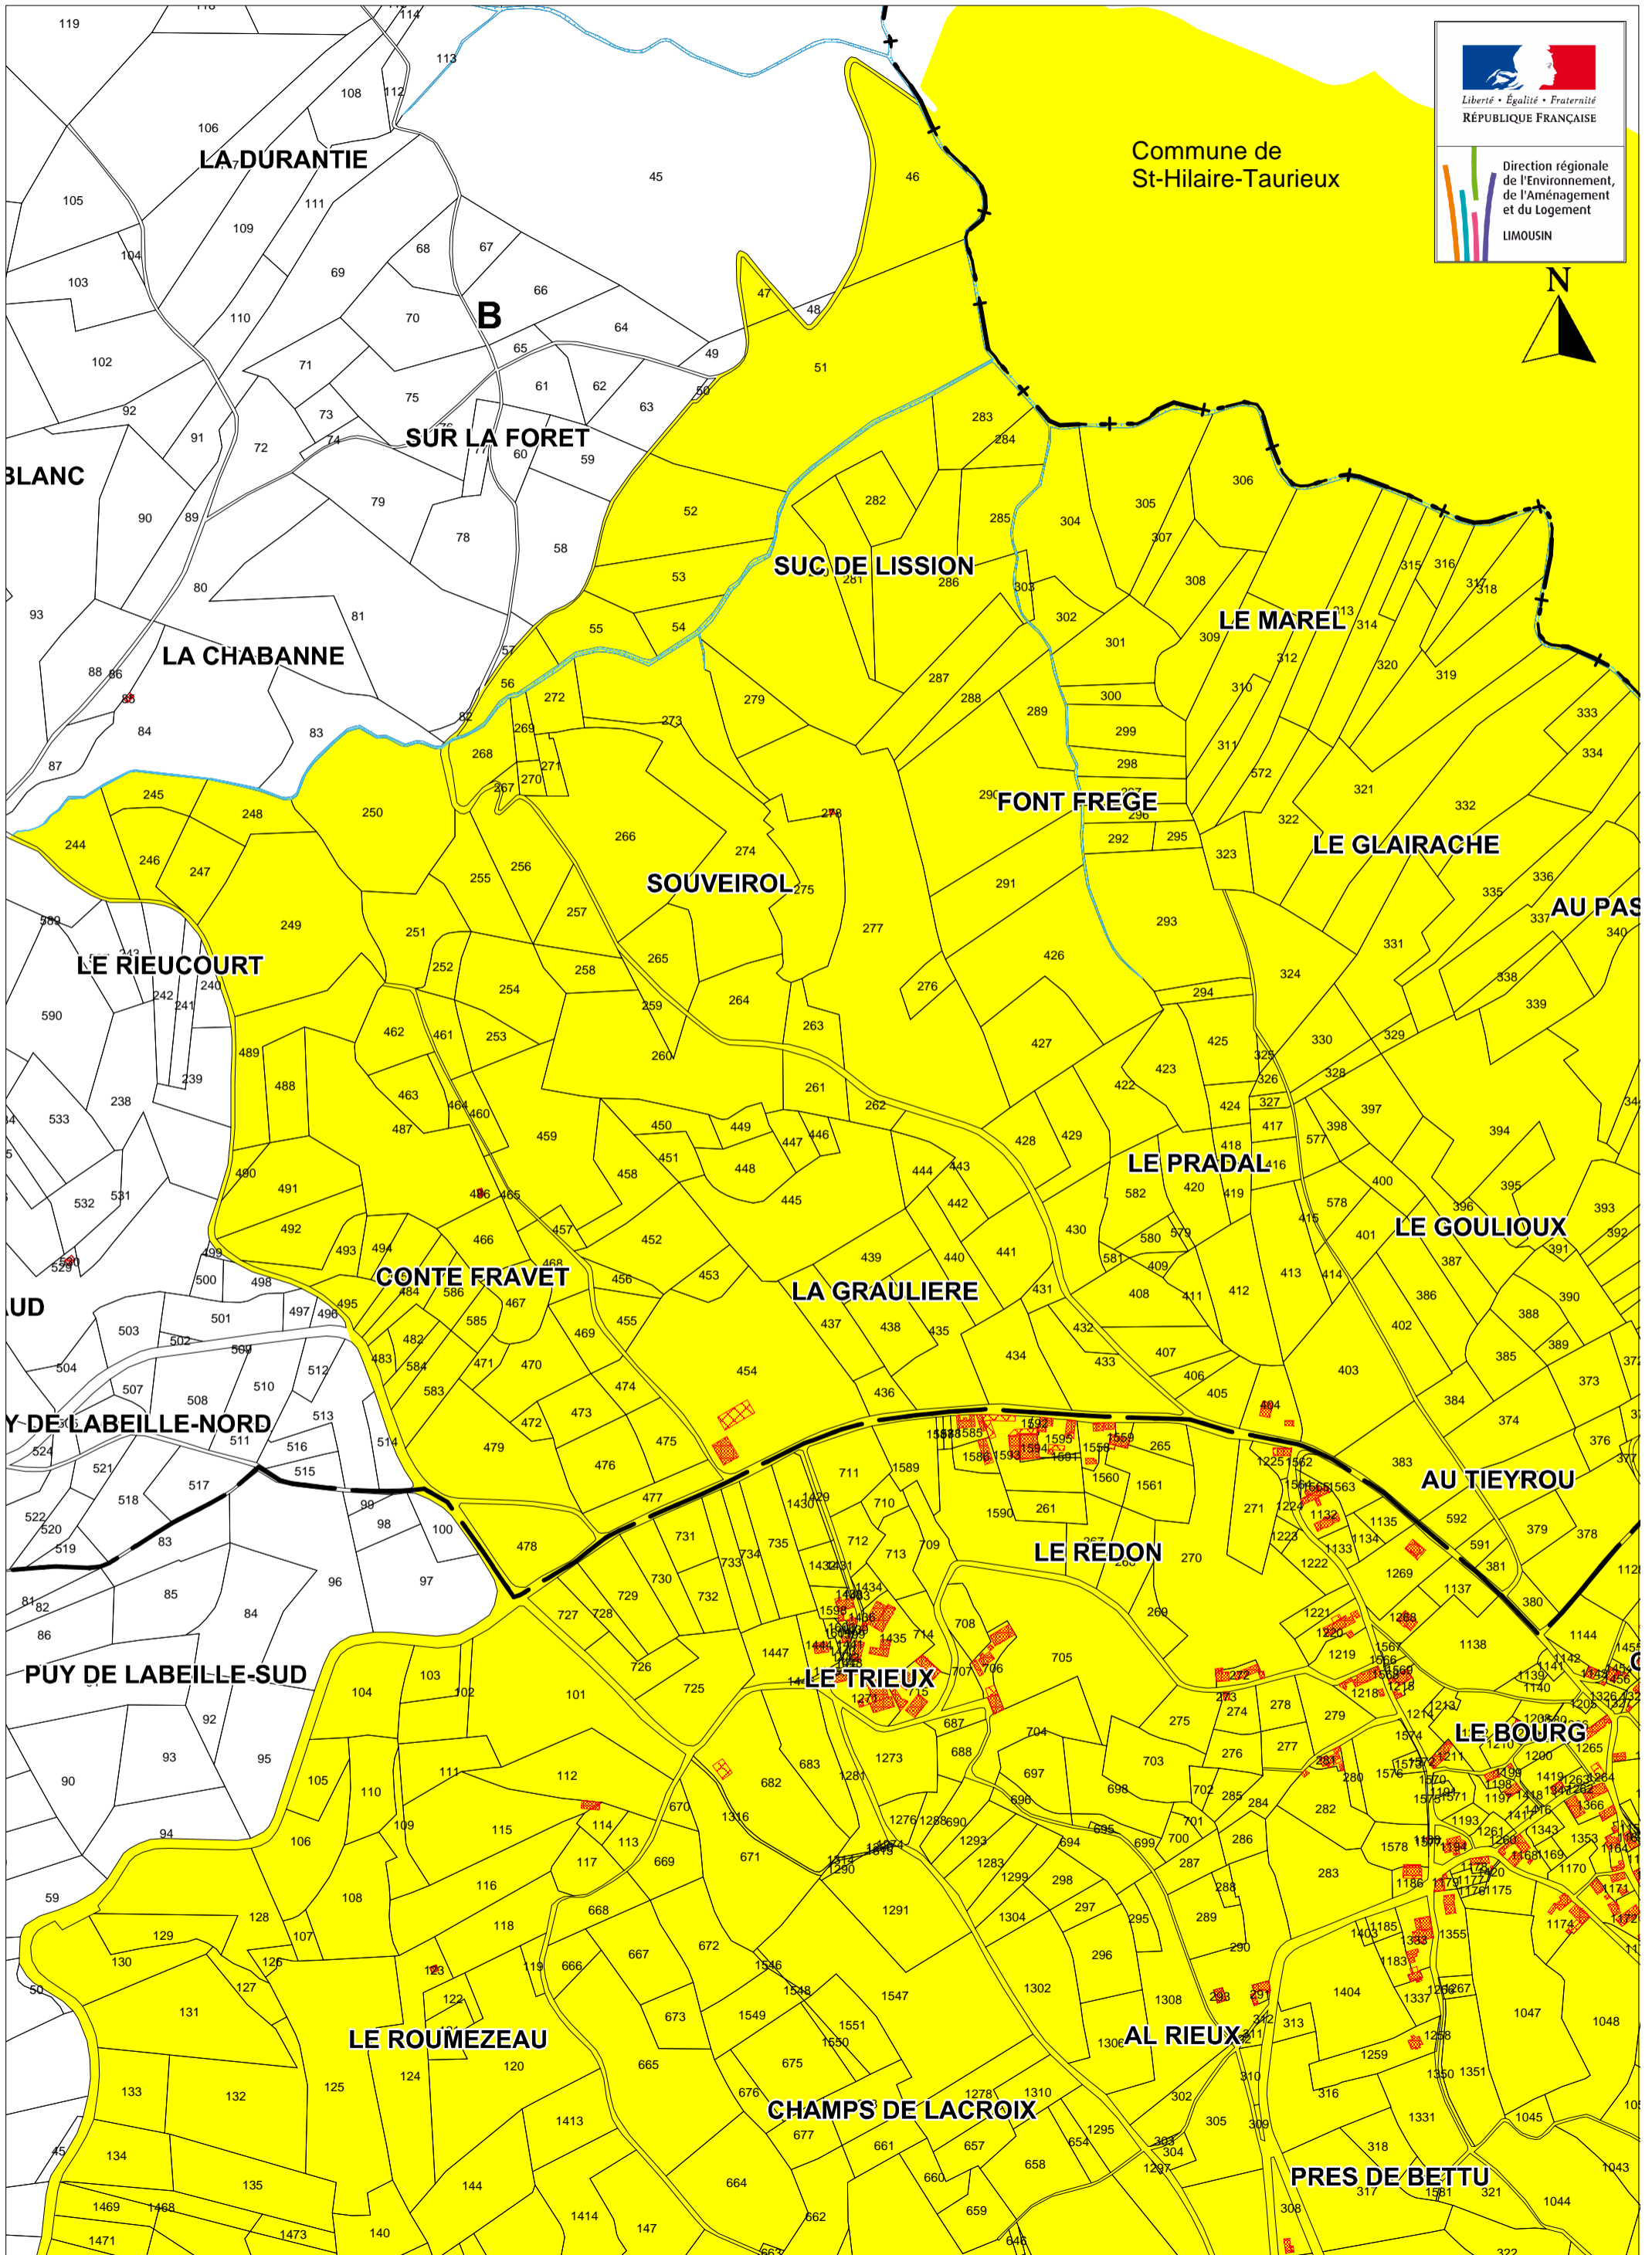

Commune de Chenailier-Mascheix
Site inscrit de la Vallée de la Dordogne d'Argentat à Beaulieu sur Dordogne

Tableau d'assemblage

Commune de Chenailier-Mascheix
Site inscrit de la Vallée de la Dordogne d'Argentat à Beaulieu sur Dordogne

N° 3

Commune de Chenailier-Mascheix
Site inscrit de la Vallée de la Dordogne d'Argentat à Beaulieu sur Dordogne

N° 4

Commune de Bassignac-le-Bas

Commune de Brivezac

Liberté • Égalité • Fraternité
RÉPUBLIQUE FRANÇAISE