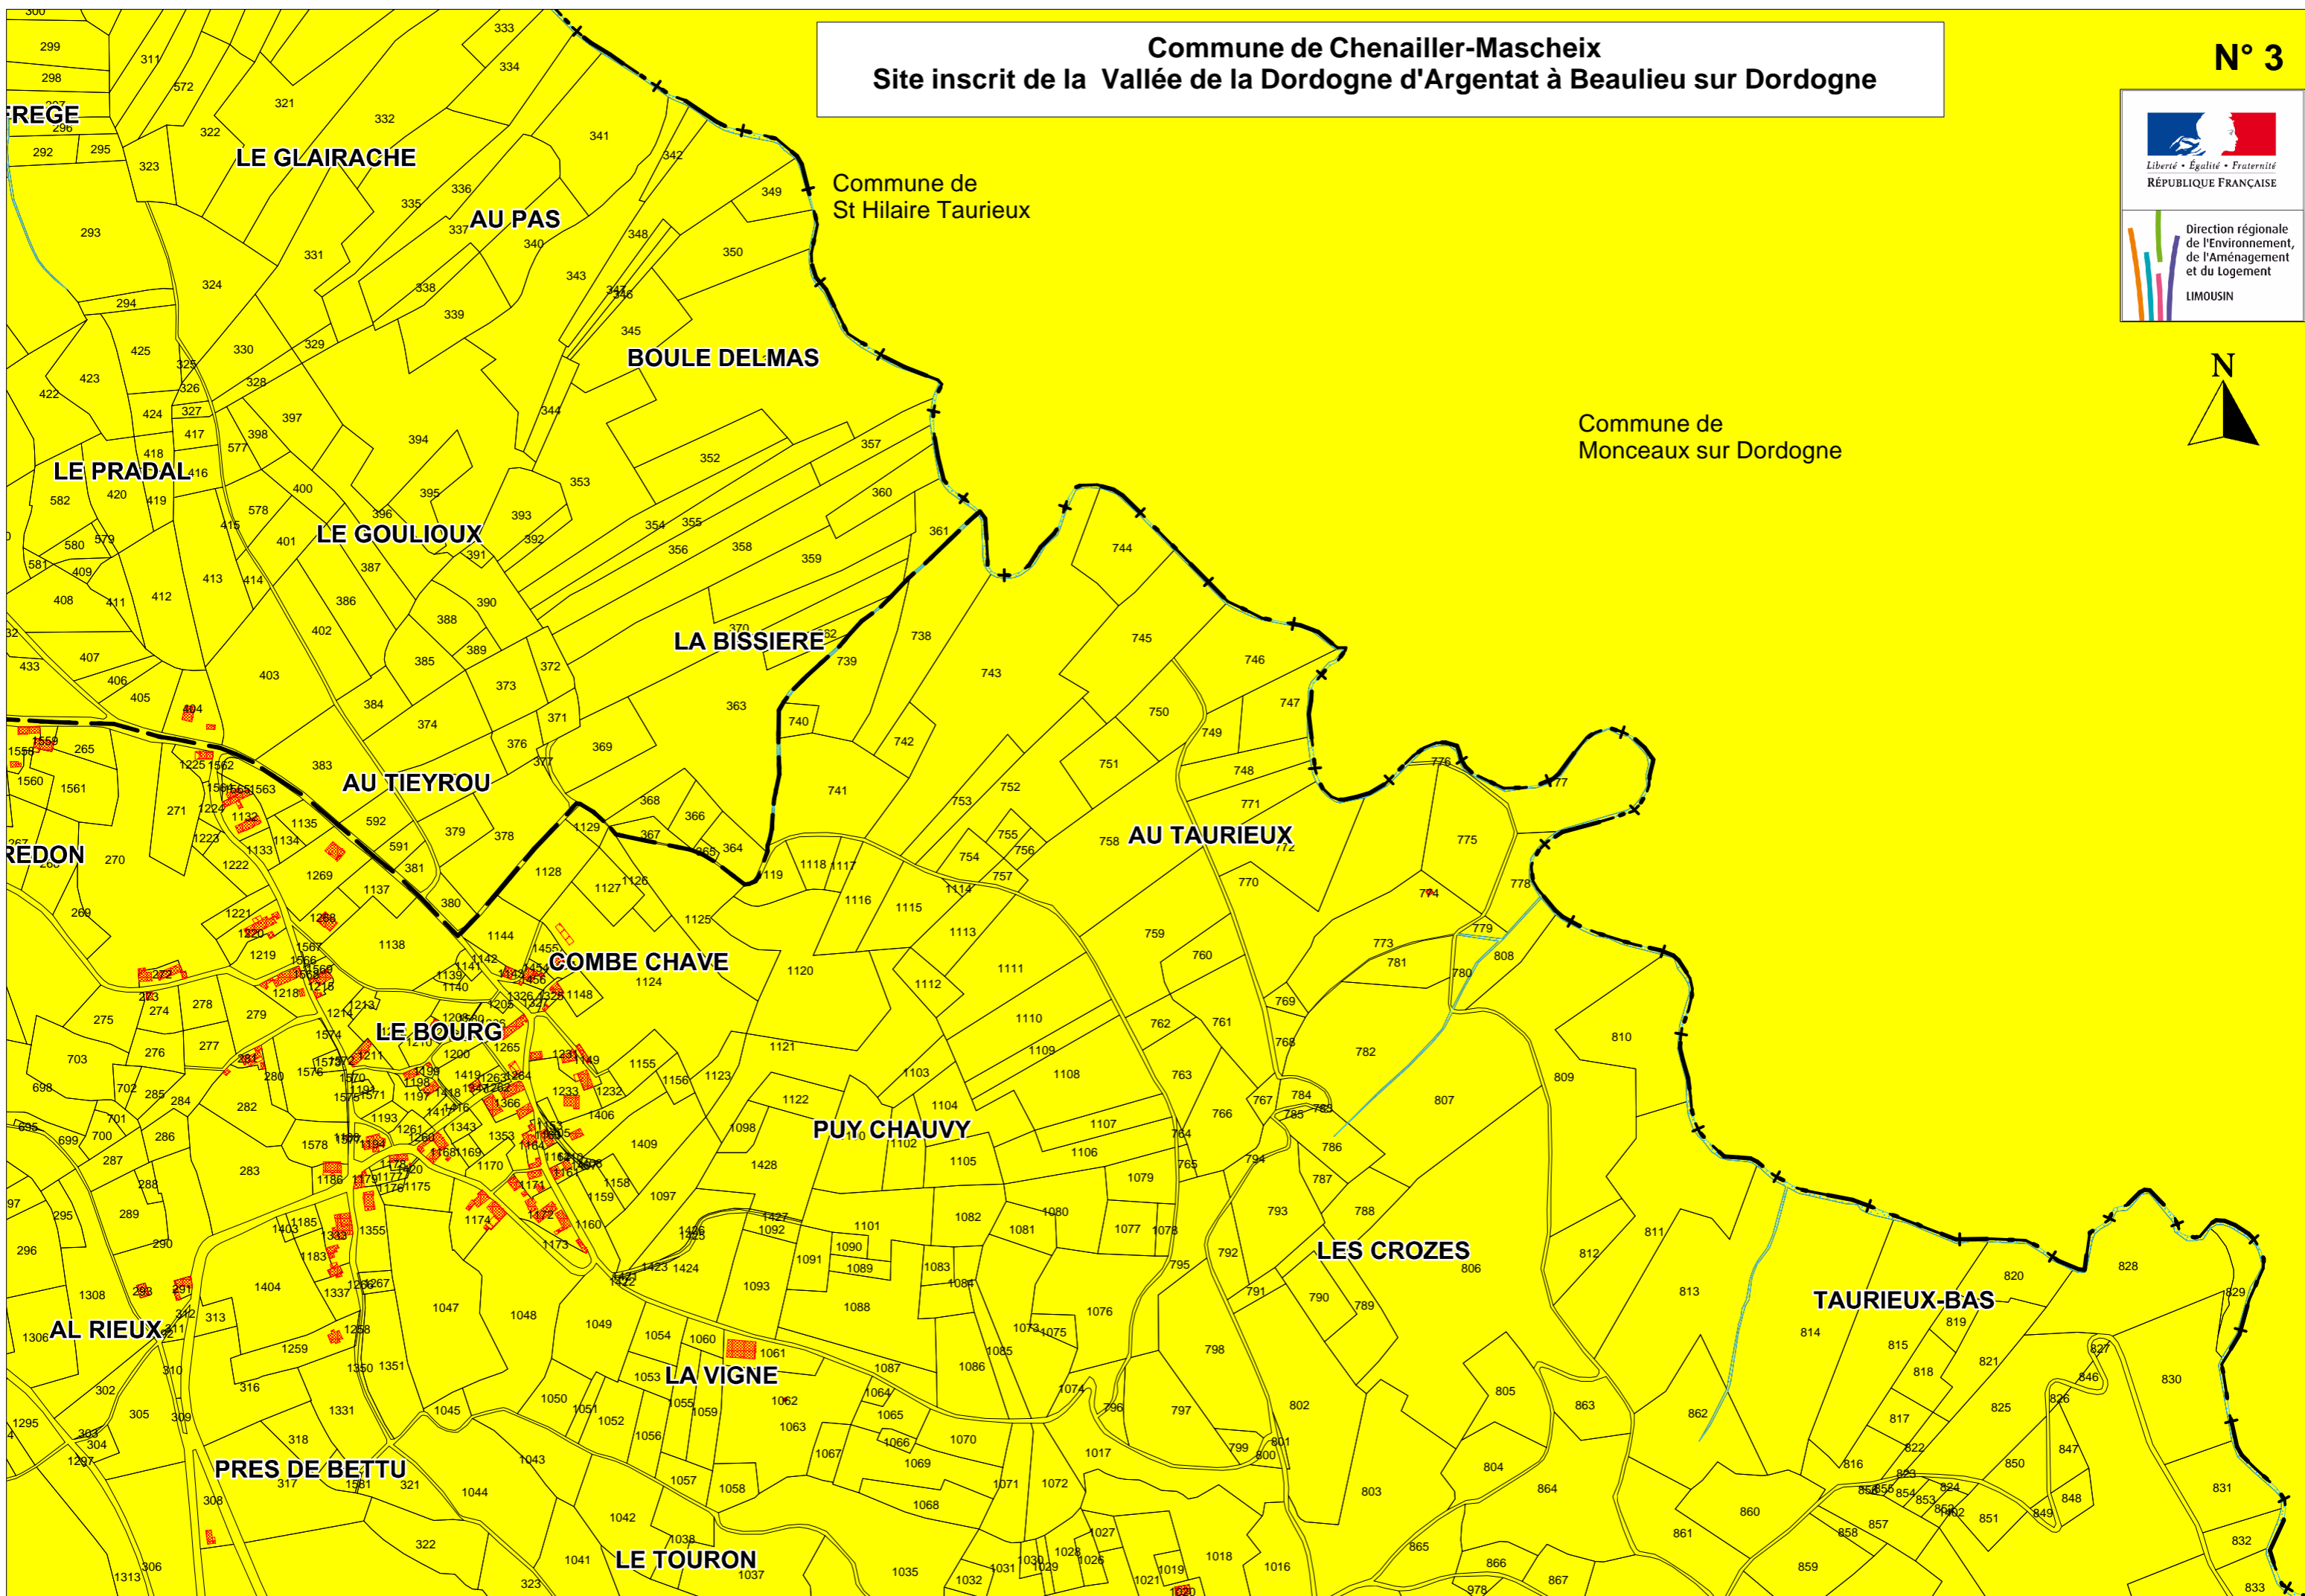

Commune de Chenailier-Mascheix
Site inscrit de la Vallée de la Dordogne d'Argentat à Beaulieu sur Dordogne

Tableau d'assemblage

Commune de Chenailier-Mascheix
Site inscrit de la Vallée de la Dordogne d'Argentat à Beaulieu sur Dordogne

N° 3

Commune de Chenailier-Mascheix
Site inscrit de la Vallée de la Dordogne d'Argentat à Beaulieu sur Dordogne

N° 4

Commune de Bassignac-le-Bas

Commune de Brivezac

Liberté • Égalité • Fraternité
RÉPUBLIQUE FRANÇAISE