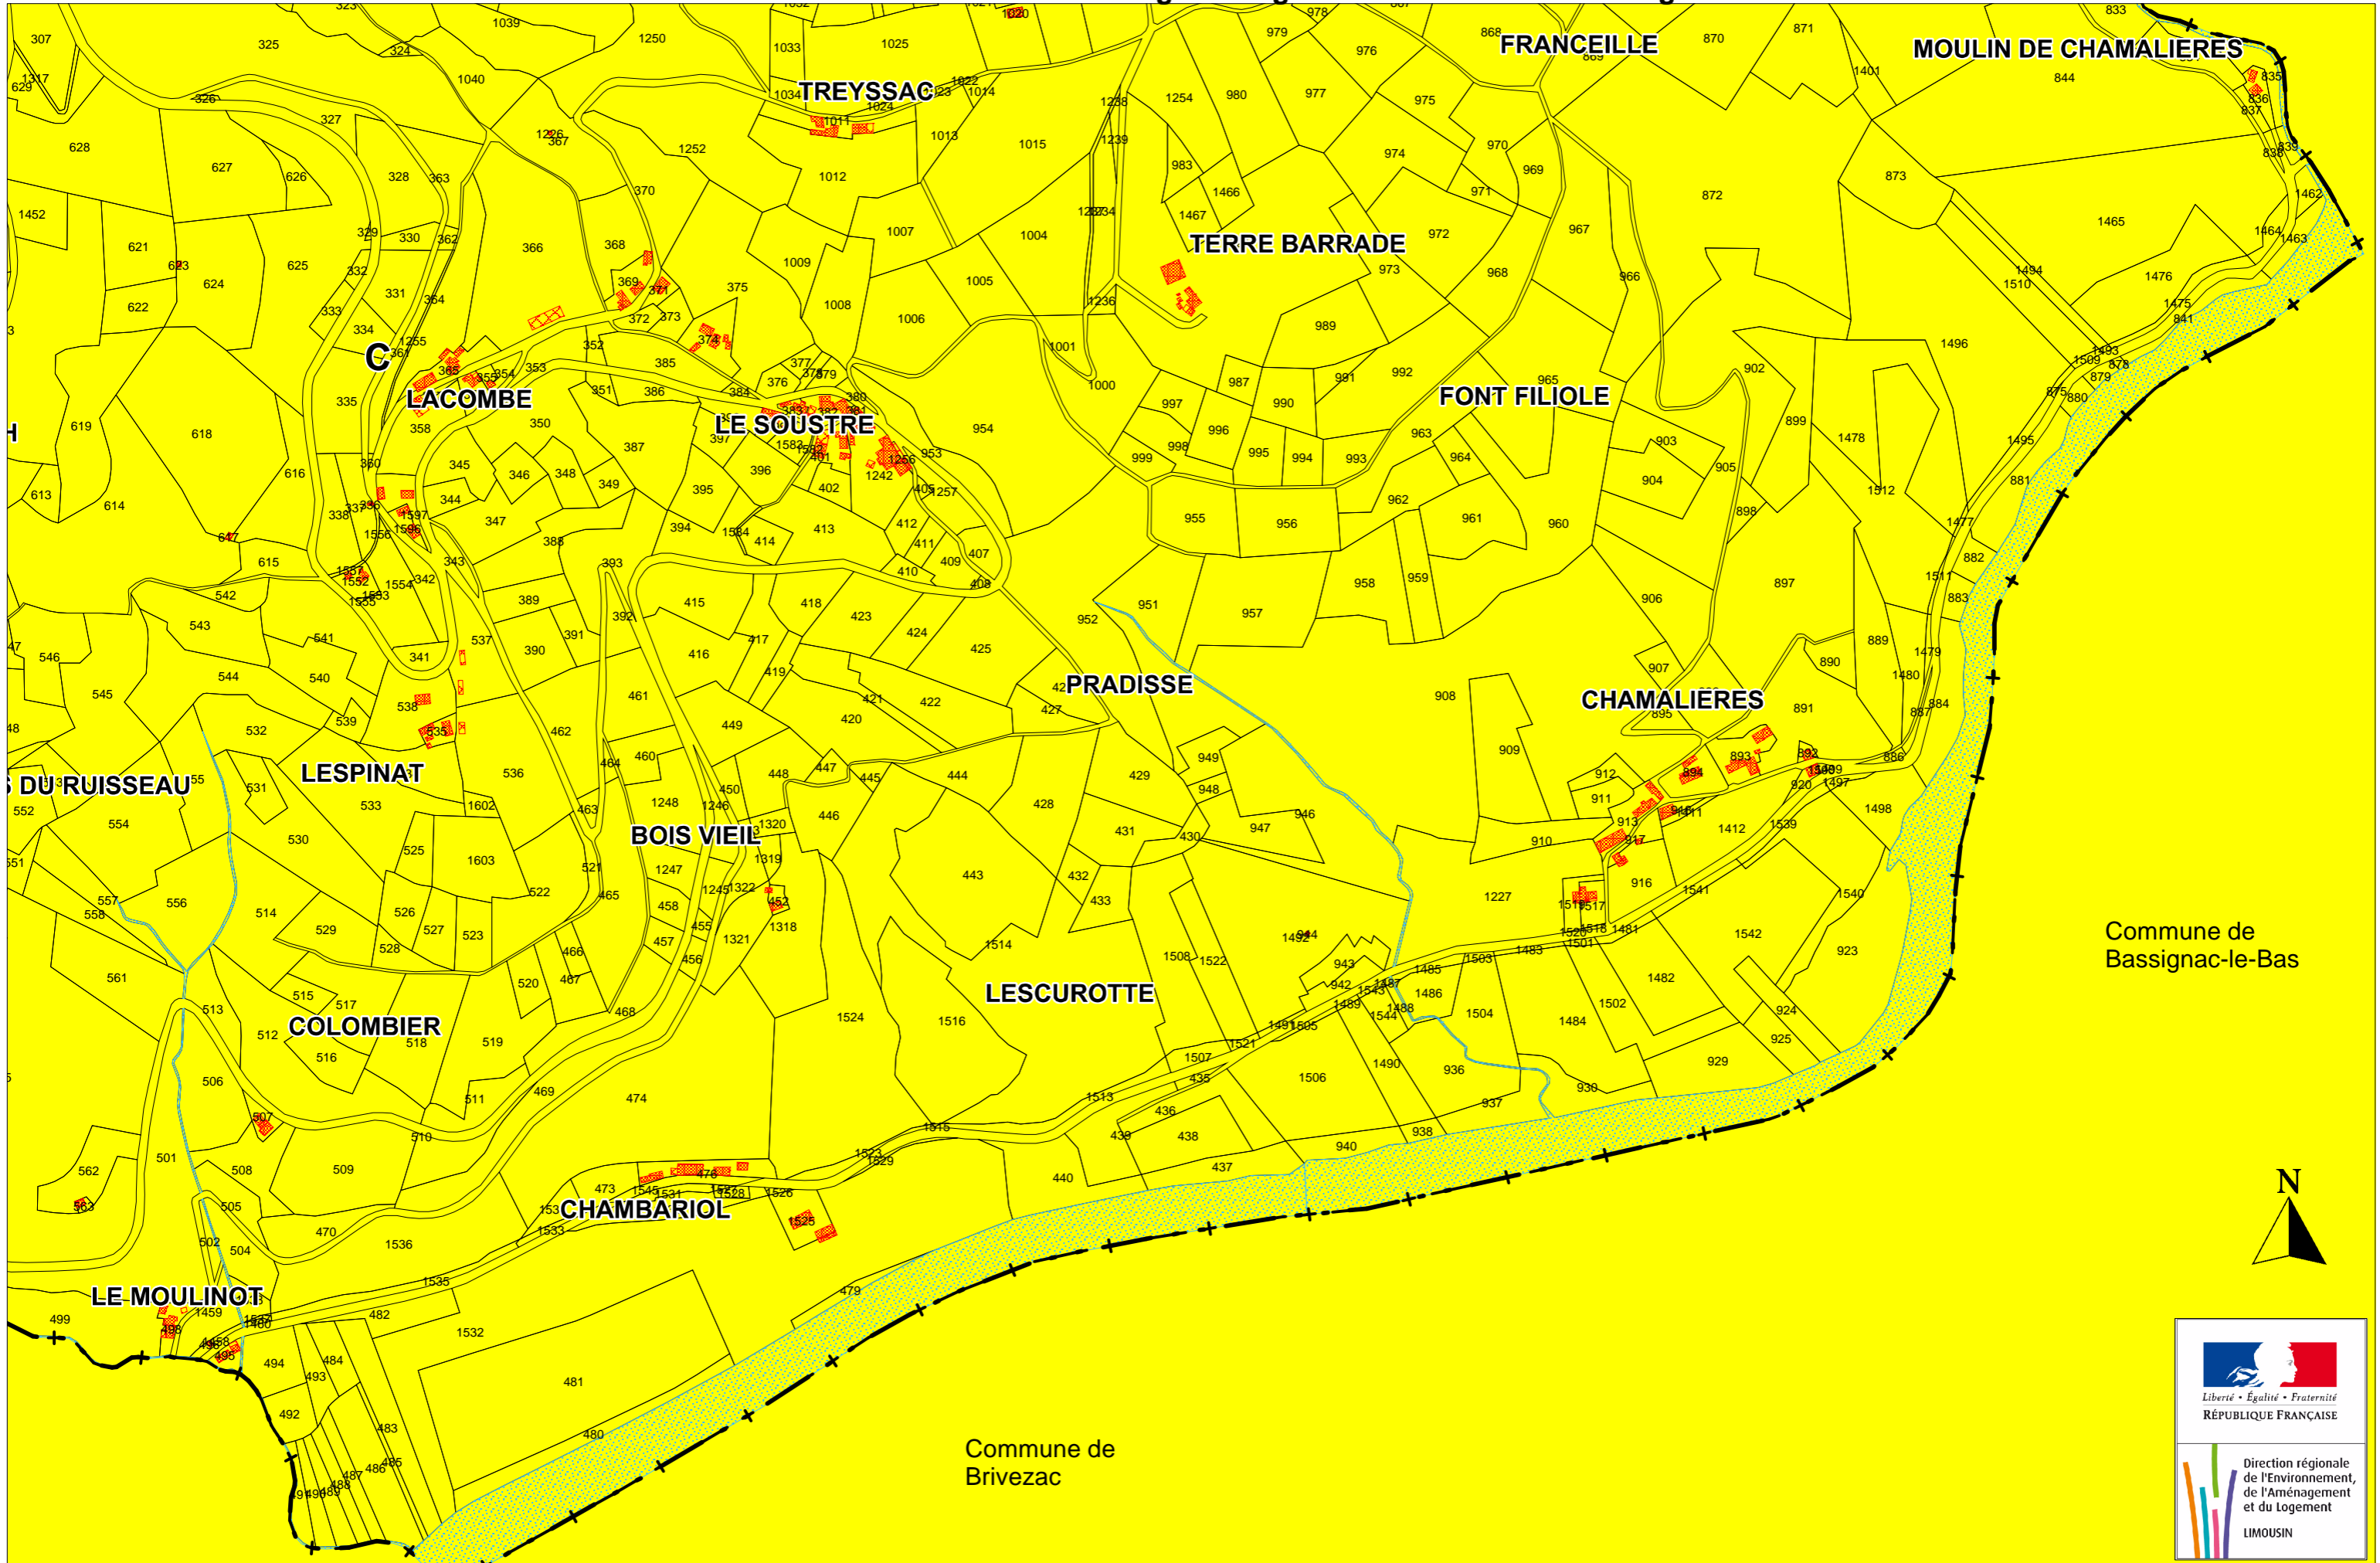

Commune de Chenailier-Mascheix
Site inscrit de la Vallée de la Dordogne d'Argentat à Beaulieu sur Dordogne

Tableau d'assemblage

Commune de Chenailier-Mascheix
Site inscrit de la Vallée de la Dordogne d'Argentat à Beaulieu sur Dordogne

N° 3

Commune de Chenailier-Mascheix
Site inscrit de la Vallée de la Dordogne d'Argentat à Beaulieu sur Dordogne

N° 4

Commune de Bassignac-le-Bas

Commune de Brivezac

Liberté • Égalité • Fraternité
RÉPUBLIQUE FRANÇAISE

Direction régionale
de l'Environnement,
de l'Aménagement
et du Logement
LIMOUSIN

Source et cartographie: DREAL Limousin - Août 2013
Fonds: Services fiscaux de la Corrèze

Echelle: 1/5 000