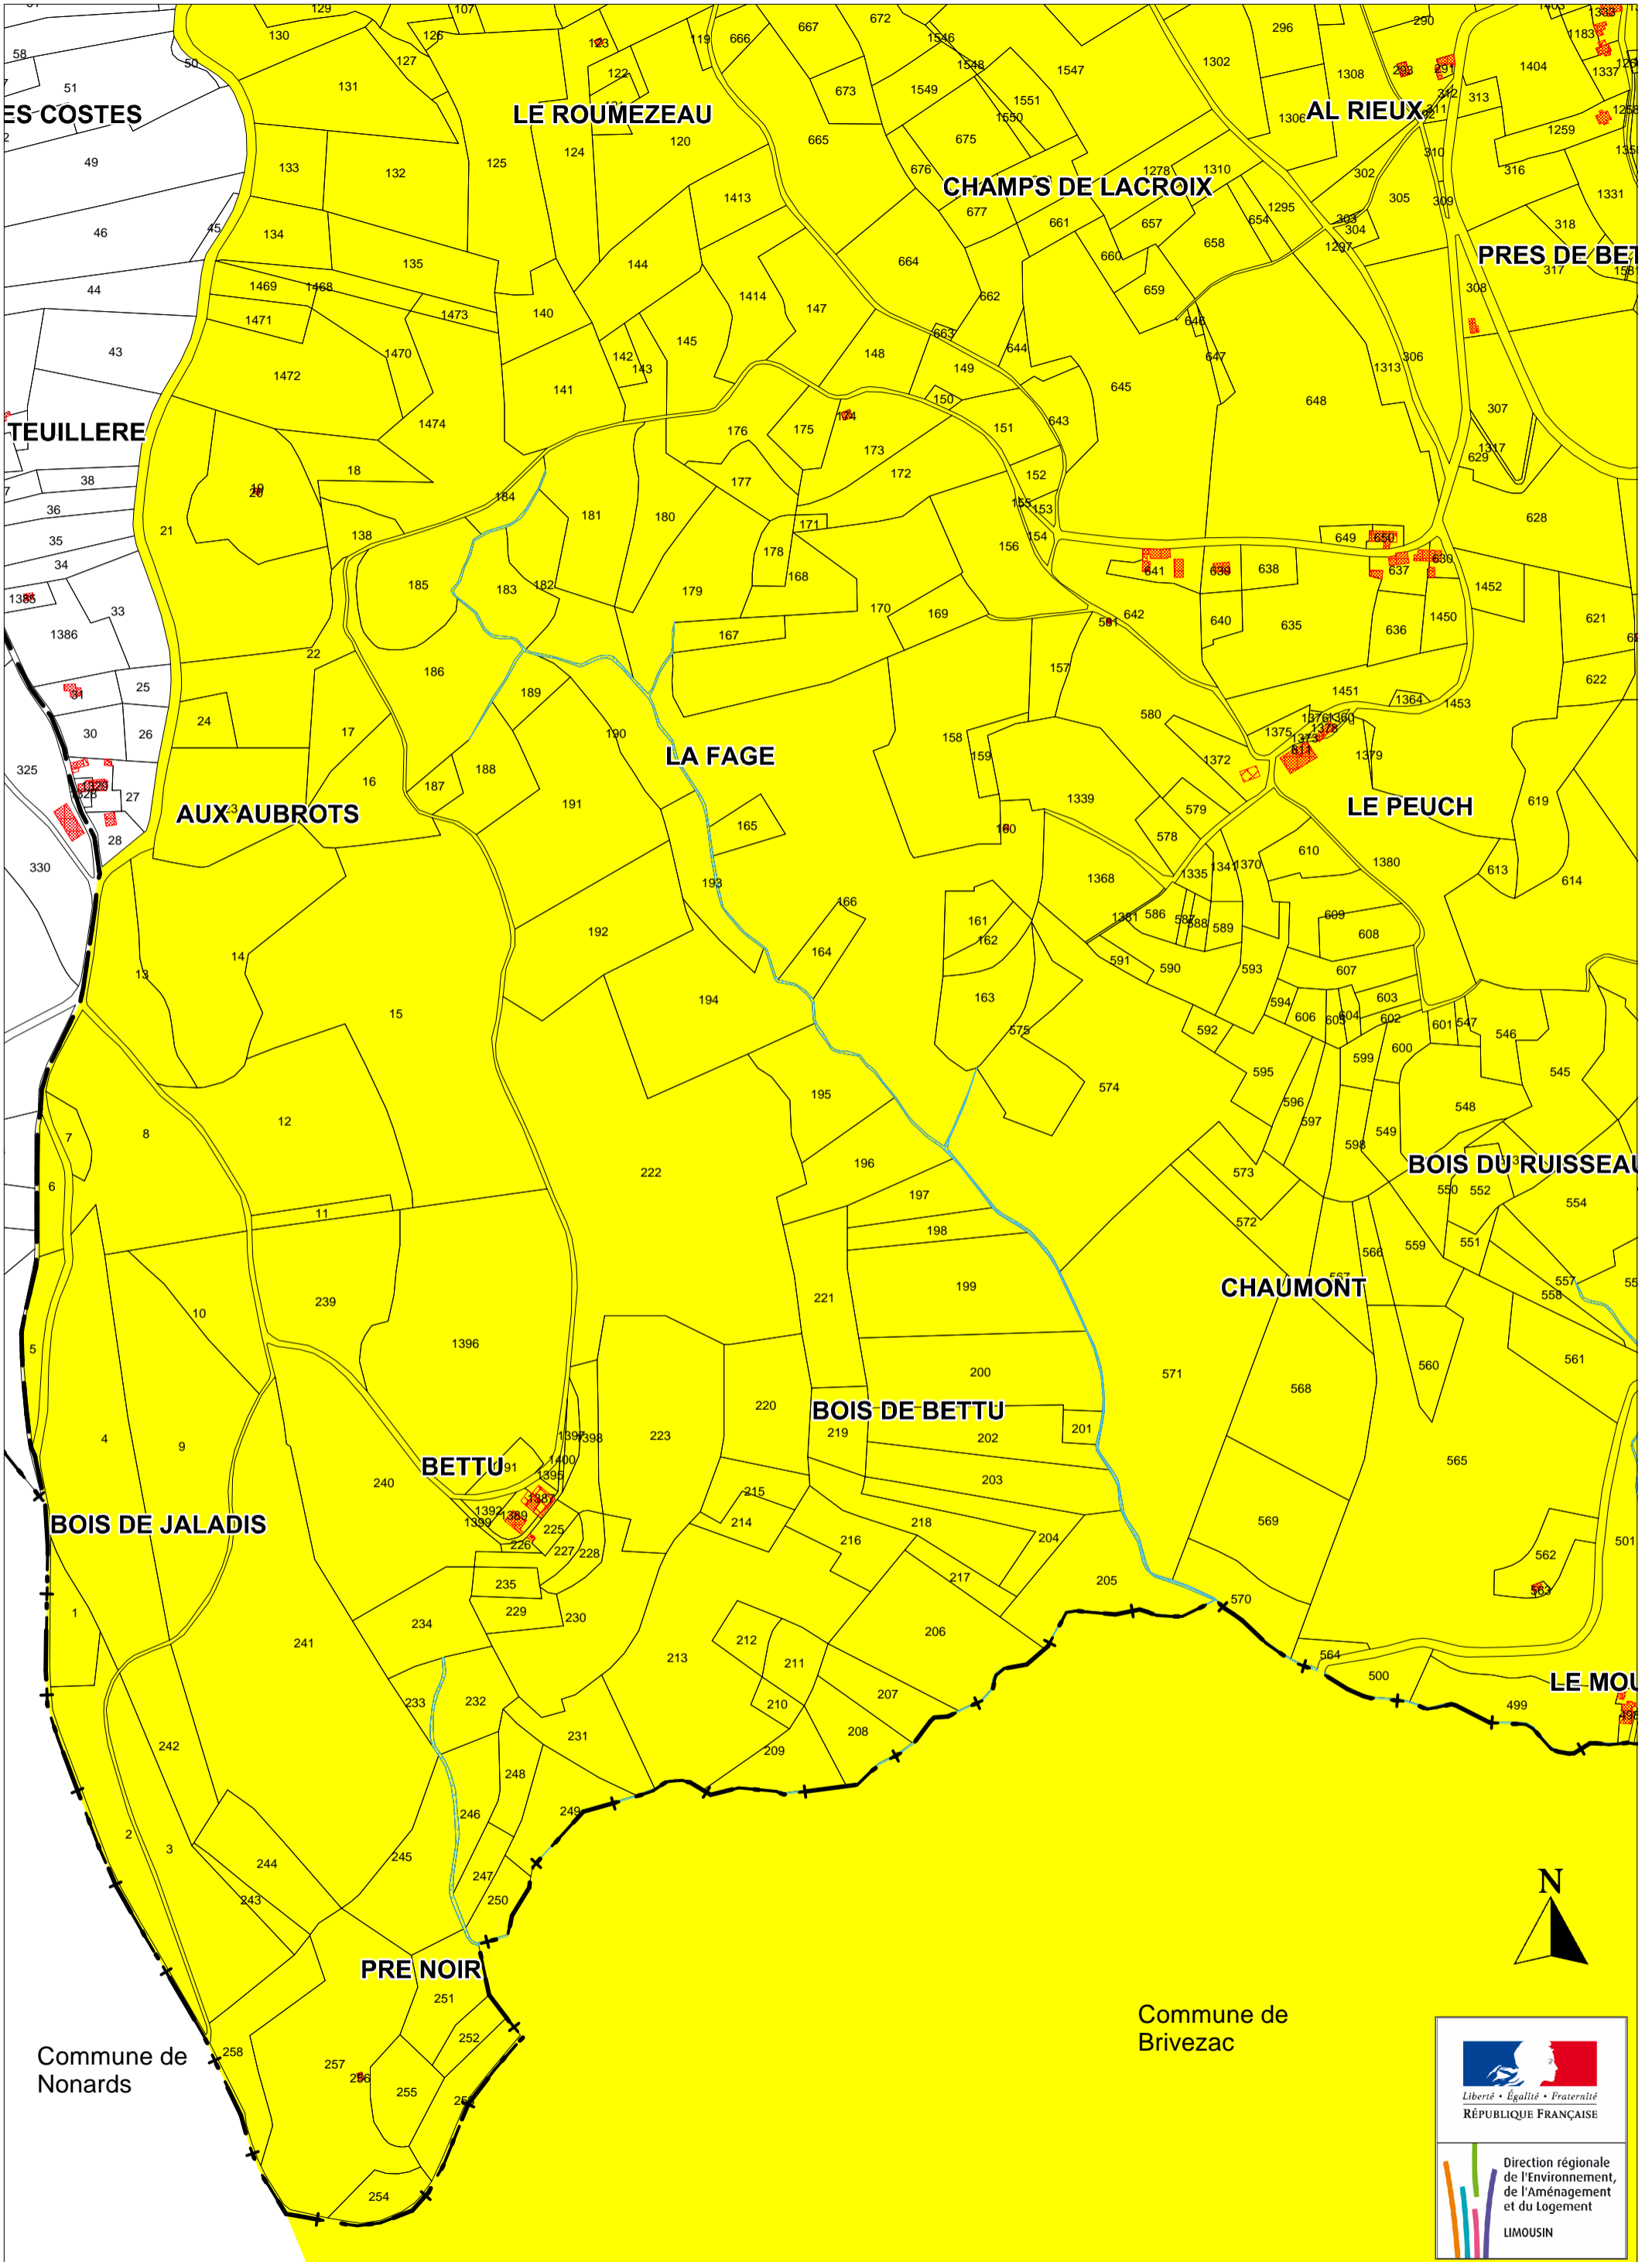

Commune de Chenailier-Mascheix
Site inscrit de la Vallée de la Dordogne d'Argentat à Beaulieu sur Dordogne

Tableau d'assemblage

Commune de Chenailier-Mascheix
Site inscrit de la Vallée de la Dordogne d'Argentat à Beaulieu sur Dordogne

N° 3

Commune de Chenailier-Mascheix
Site inscrit de la Vallée de la Dordogne d'Argentat à Beaulieu sur Dordogne

N° 4

Commune de Bassignac-le-Bas

Commune de Brivezac

Liberté • Égalité • Fraternité
RÉPUBLIQUE FRANÇAISE