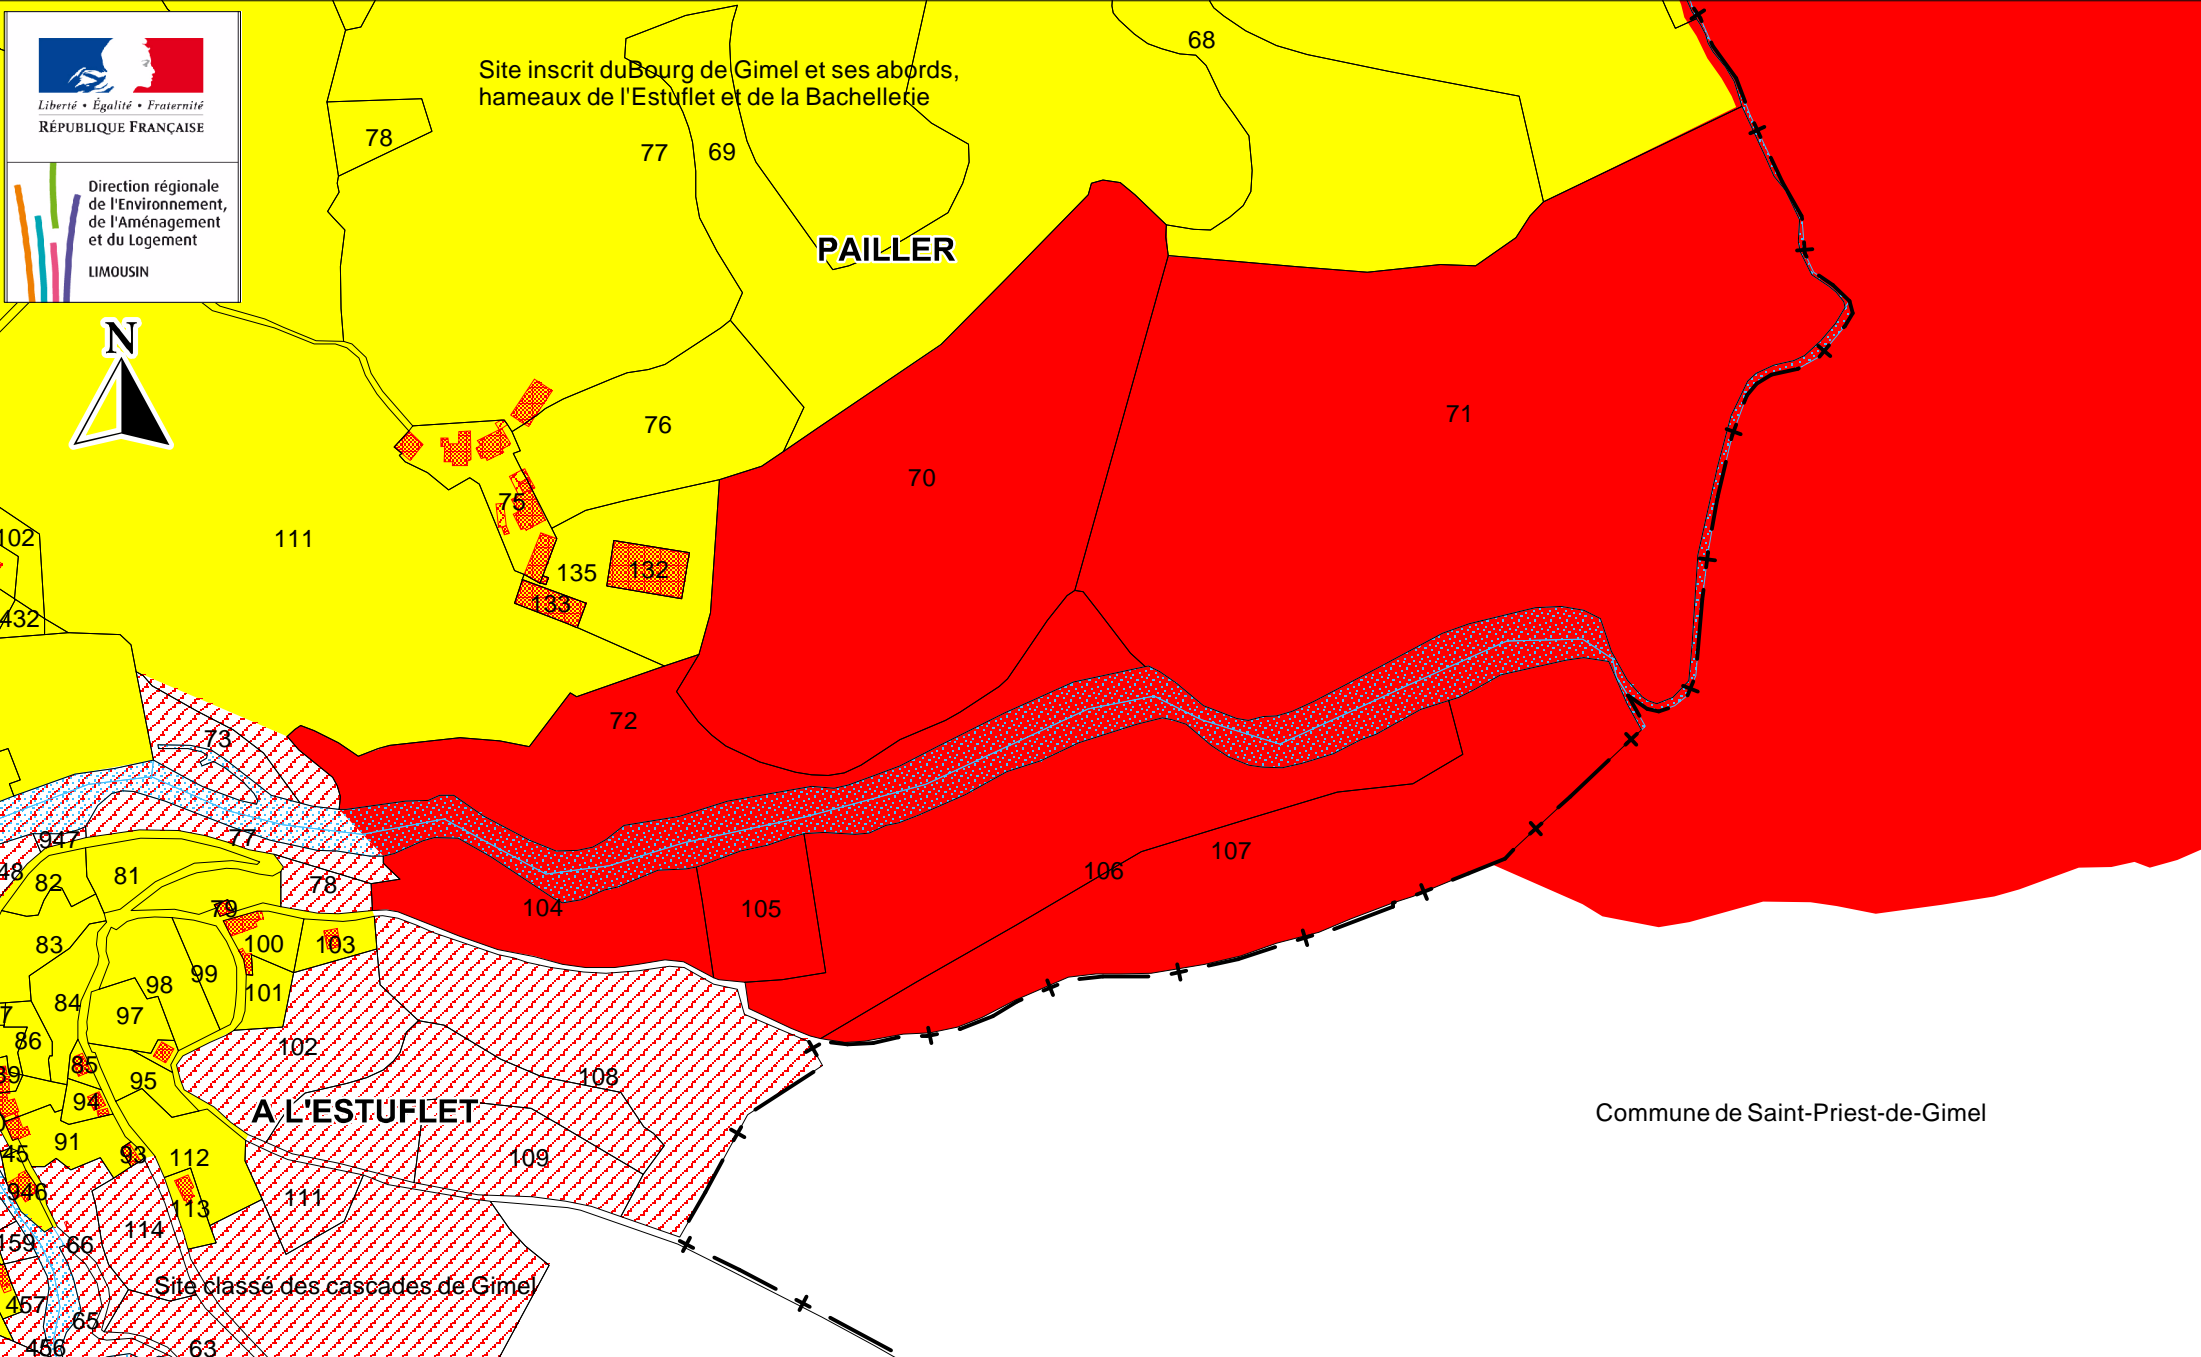

Commune de Saint-Priest-de-Gimel

Site classé de la vallée de la Montane

Site inscrit de l'étang de Ruffaut

Commune de Gimel-les-Cascades

Site inscrit du Bourg de Gimel et ses abords,
hameaux de l'Estuflet et de la Bachellerie

Commune de Gimel-les-Cascades

Site classé de la vallée de la Montane

Source et cartographie: DREAL Limousin - décembre 2015
Fonds: Services fiscaux de la Corrèze

Echelle : 1/4 000