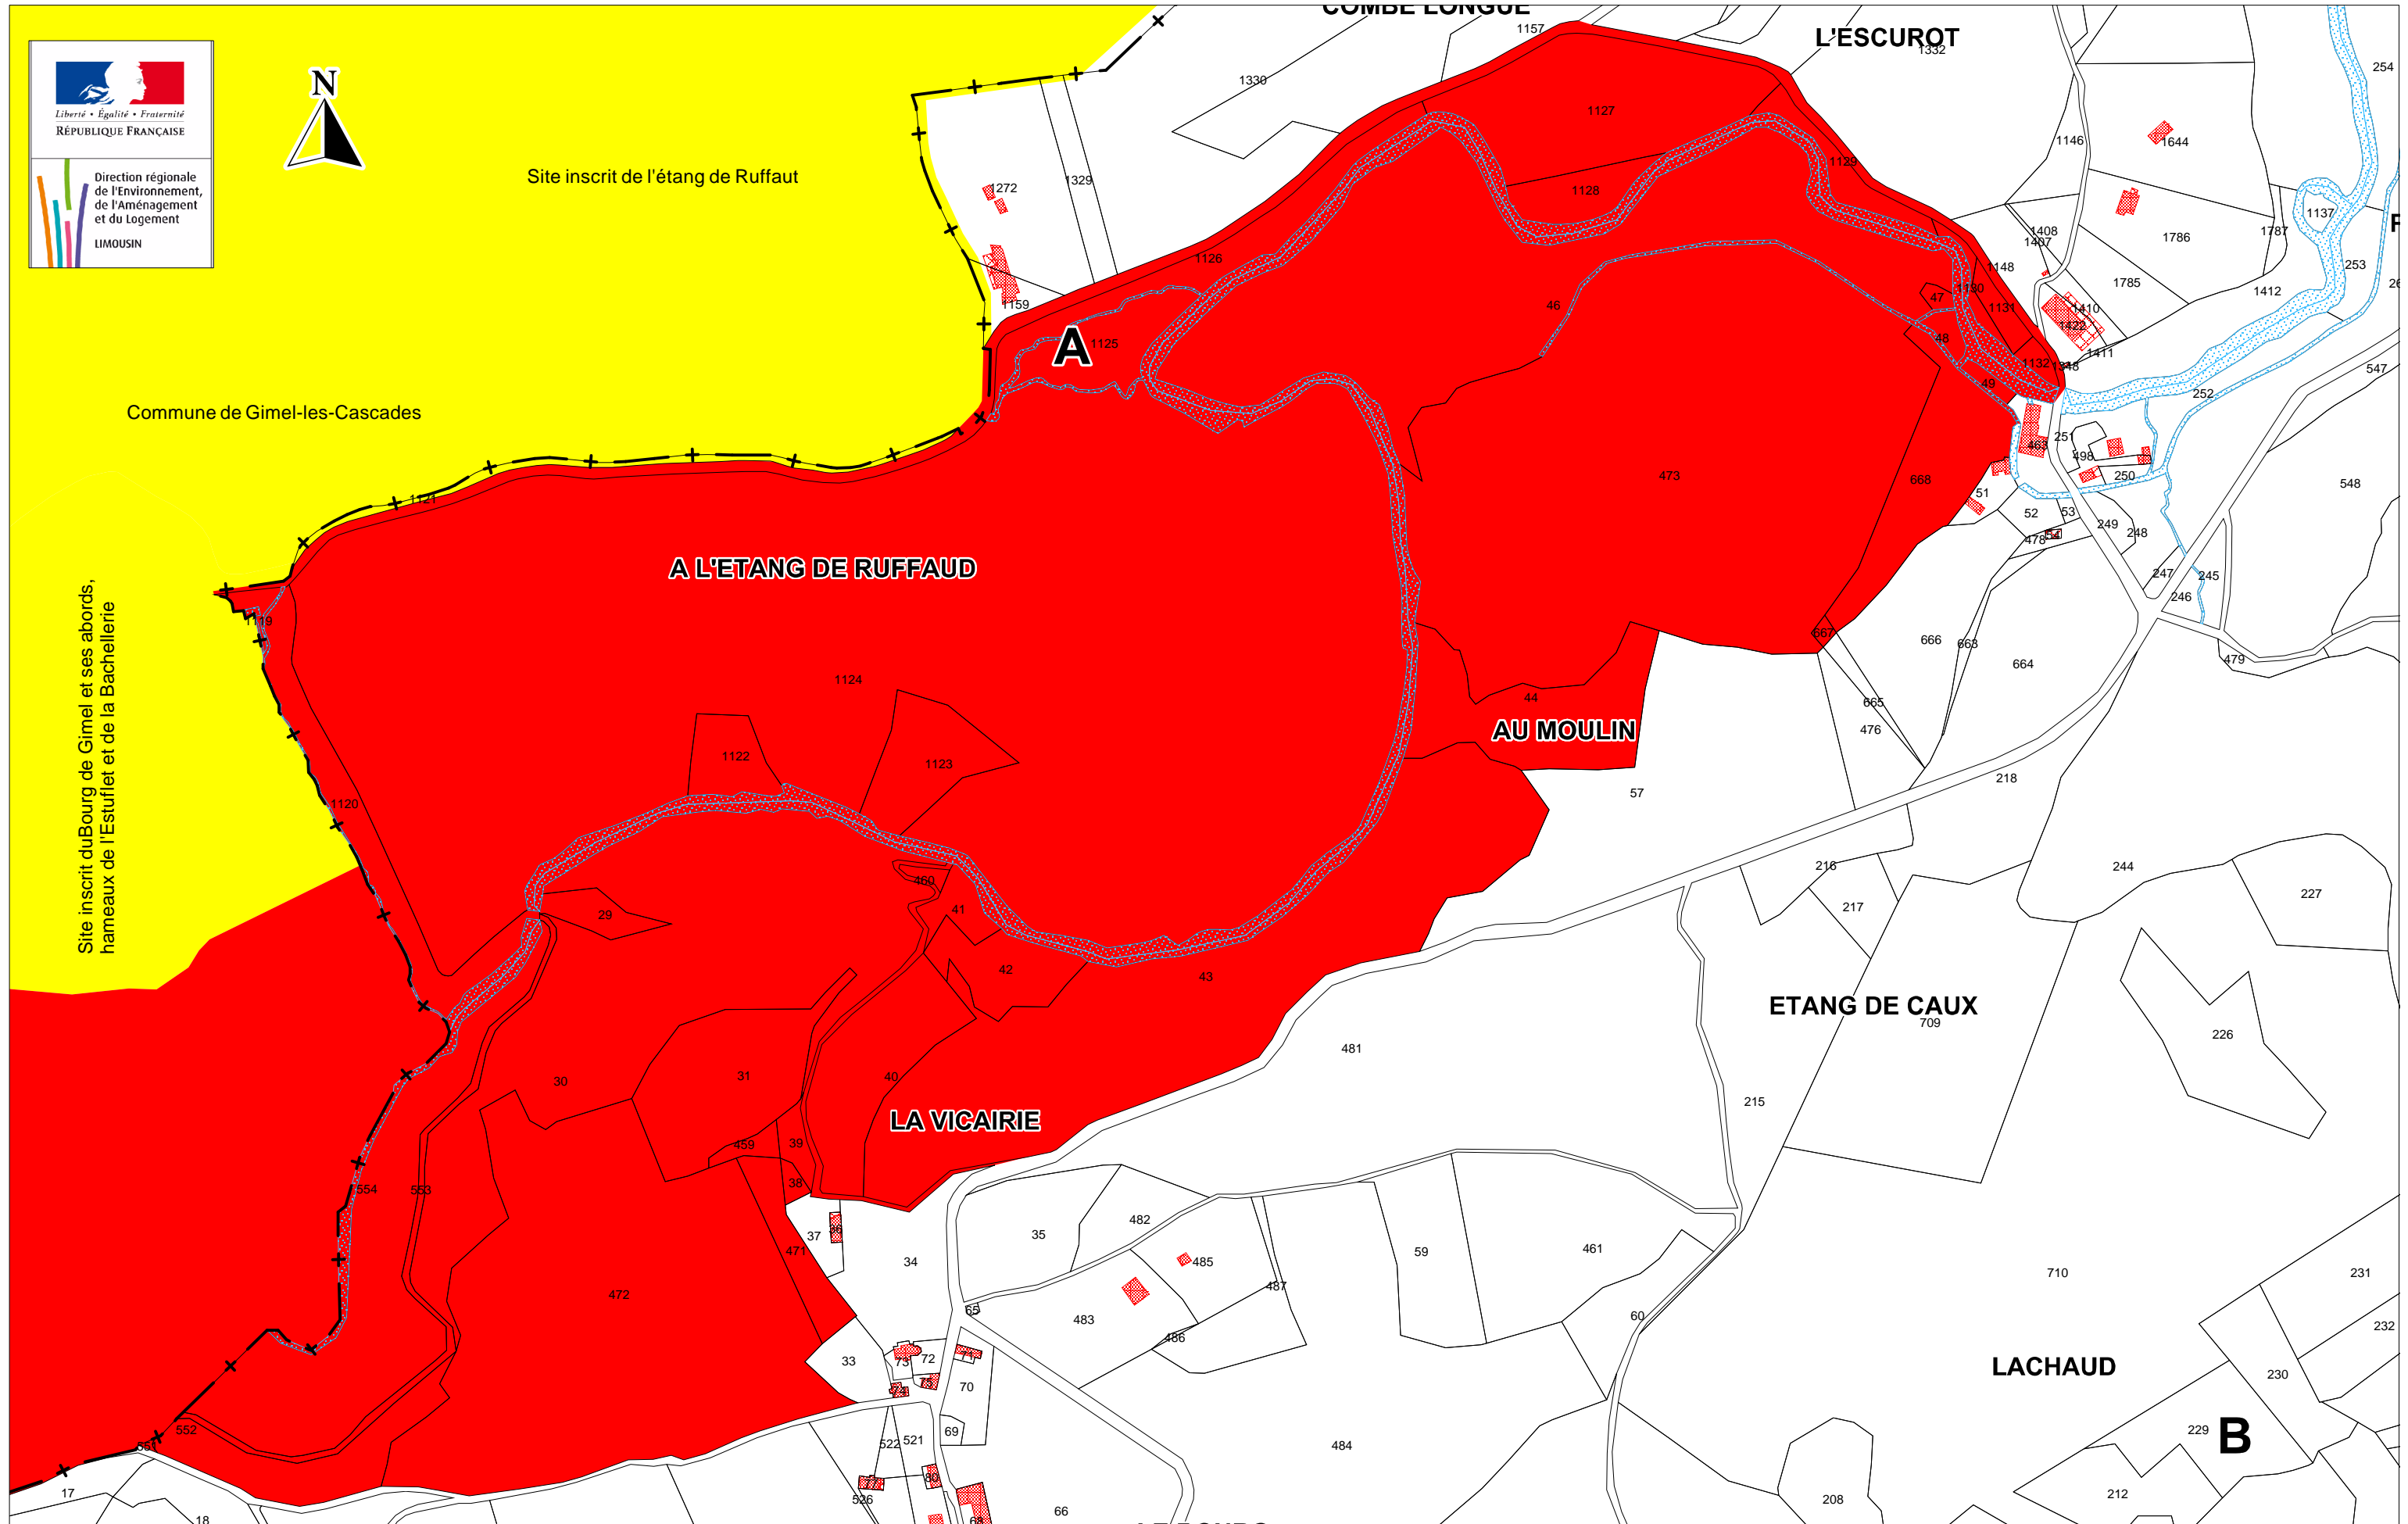

Commune de Saint-Priest-de-Gimel

Site classé de la vallée de la Montane

Site inscrit de l'étang de Ruffaut

Commune de Gimel-les-Cascades

Site inscrit du Bourg de Gimel et ses abords,
hameaux de l'Estuflet et de la Bachellerie

Commune de Gimel-les-Cascades

Site classé de la vallée de la Montane

Source et cartographie: DREAL Limousin - décembre 2015
Fonds: Services fiscaux de la Corrèze

Echelle : 1/4 000