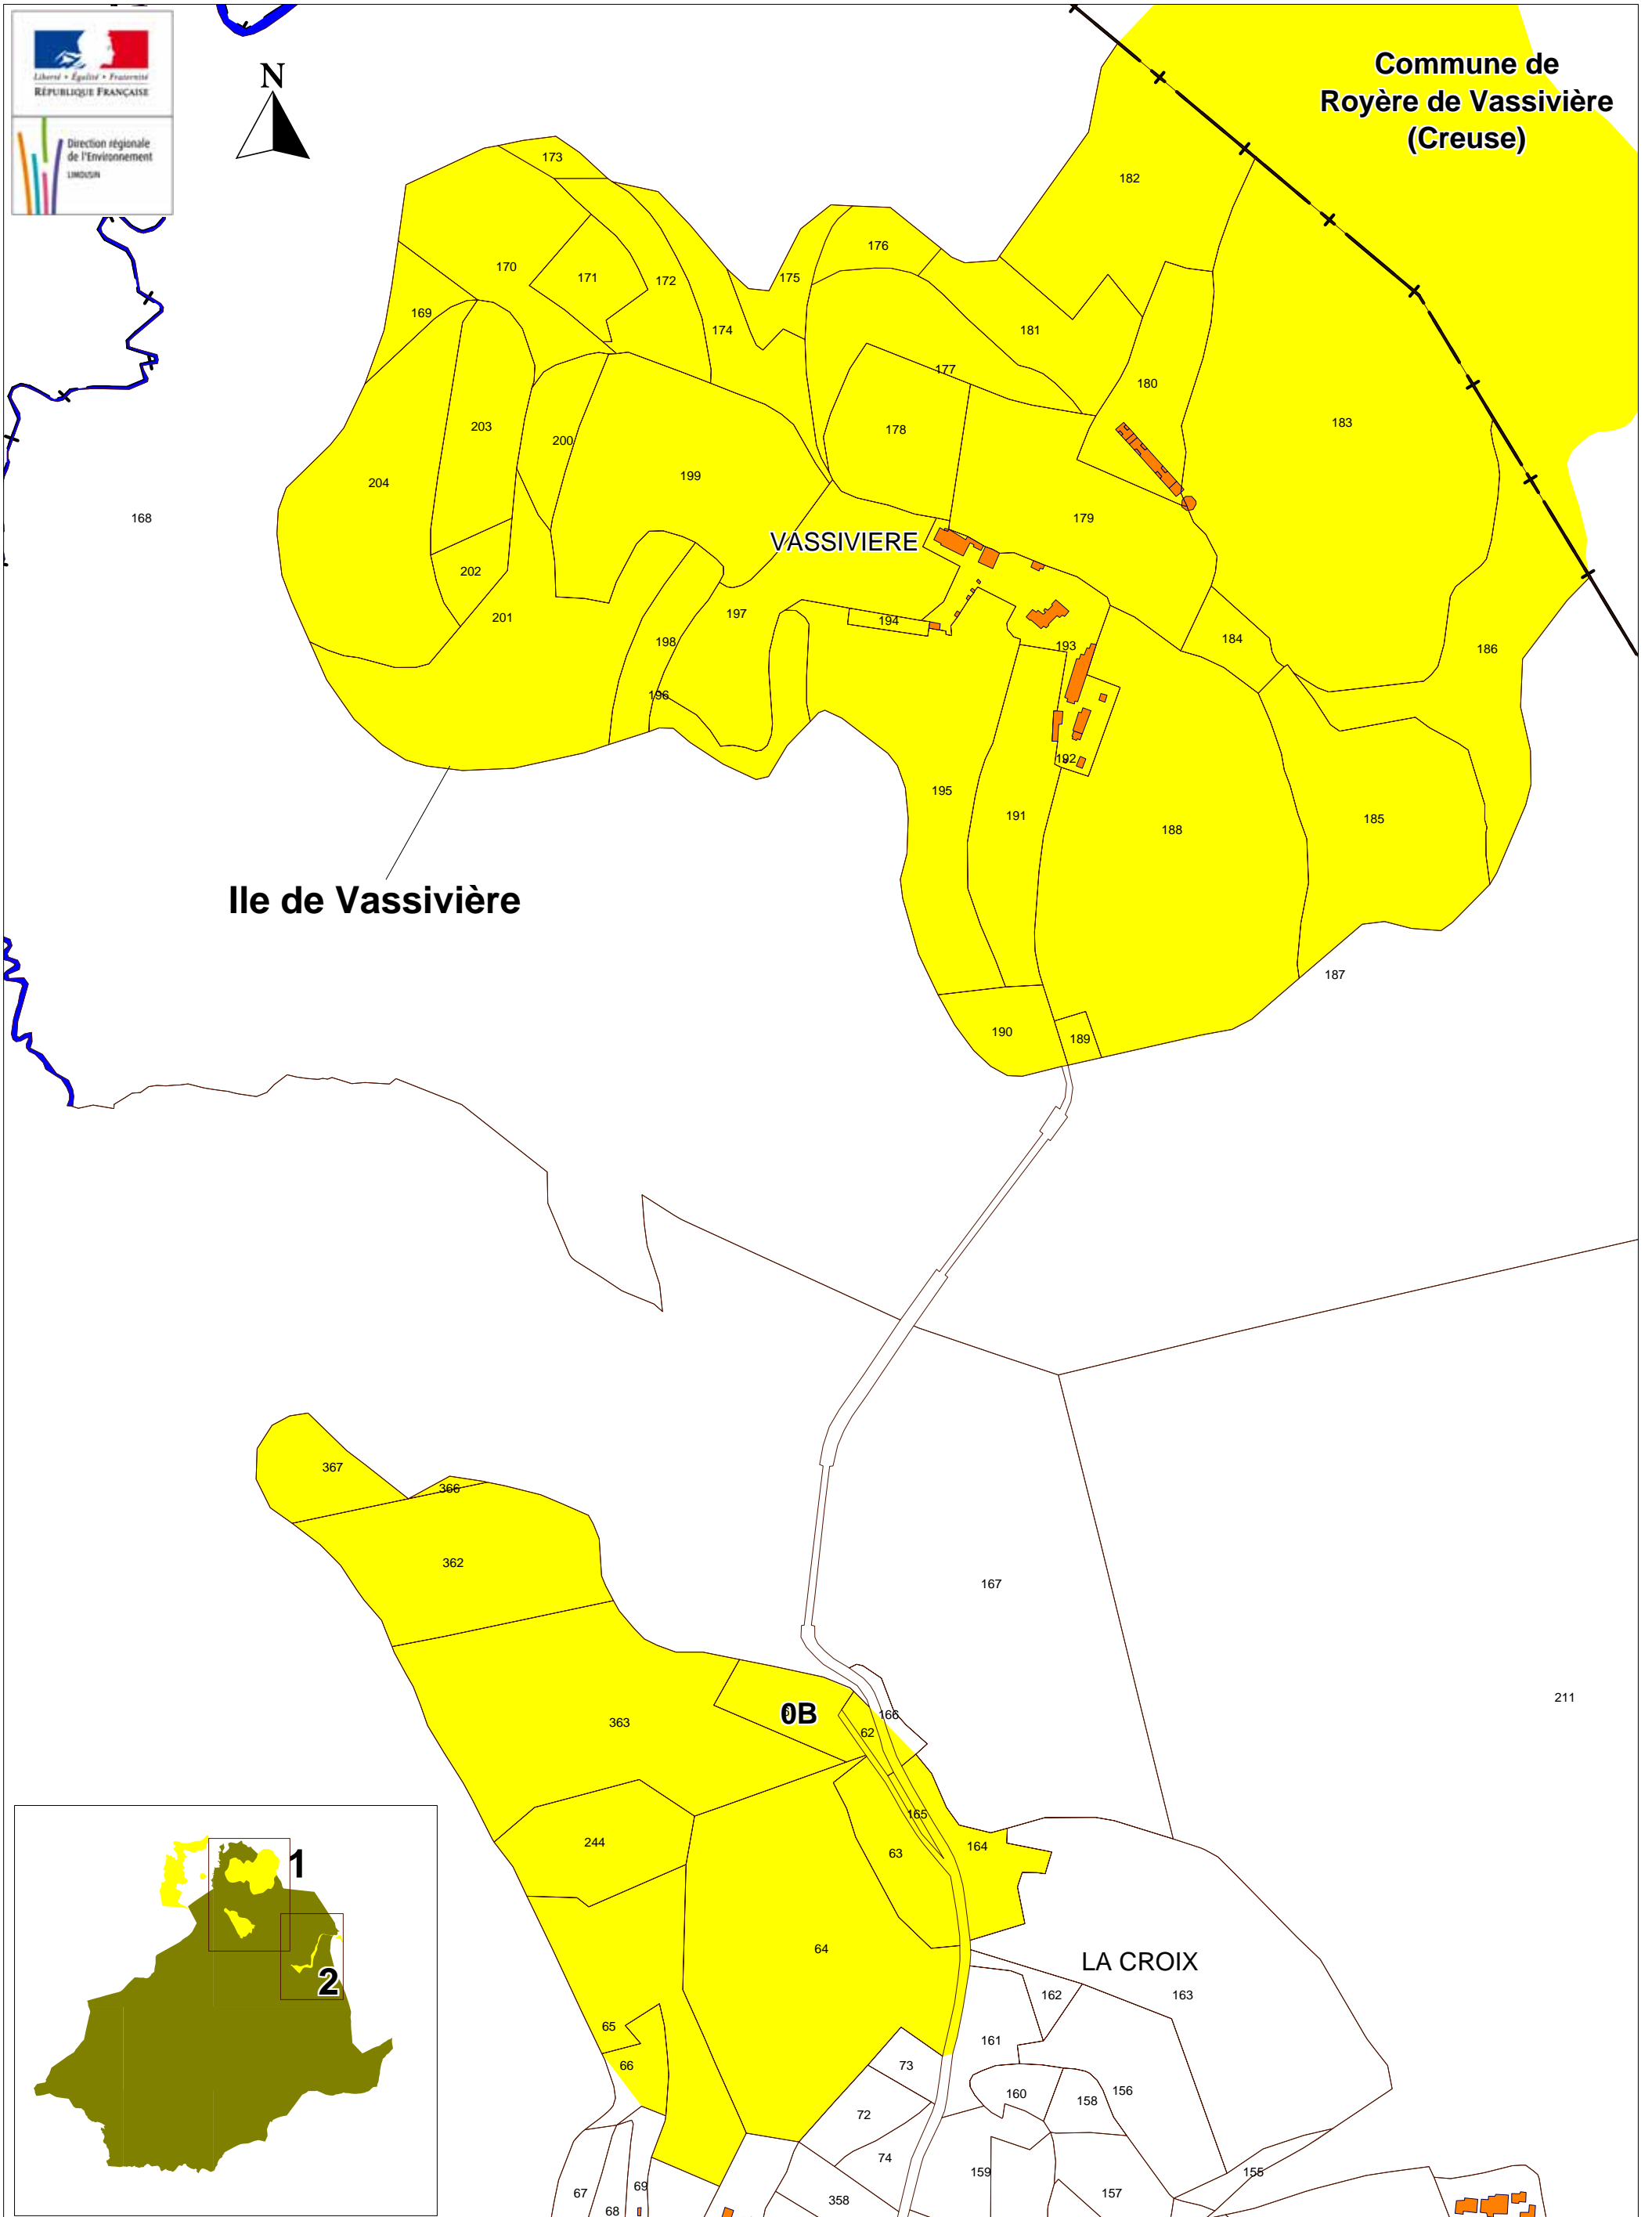

COMMUNE DE BEAUMONT DU LAC (HAUTE-VIENNE) SITE INSCRIT DU LAC DE VASSIVIERE

Carte N° 1

COMMUNE DE BEAUMONT DU LAC (HAUTE-VIENNE) SITE INSCRIT DU LAC DE VASSIVIERE

Carte N° 2

COMMUNE DE PEYRAT LE CHATEAU (HAUTE-VIENNE) SITE INSCRIT DU LAC DE VASSIVIÈRE

**COMMUNE DE ROYERE DE VASSIVIERE (CREUSE)
SITE INSCRIT DU LAC DE VASSIVIERE**

Carte N° 1

COMMUNE DE ROYERE DE VASSIERE (CREUSE) SITE INSCRIT DU LAC DE VASSIERE

Carte N° 2