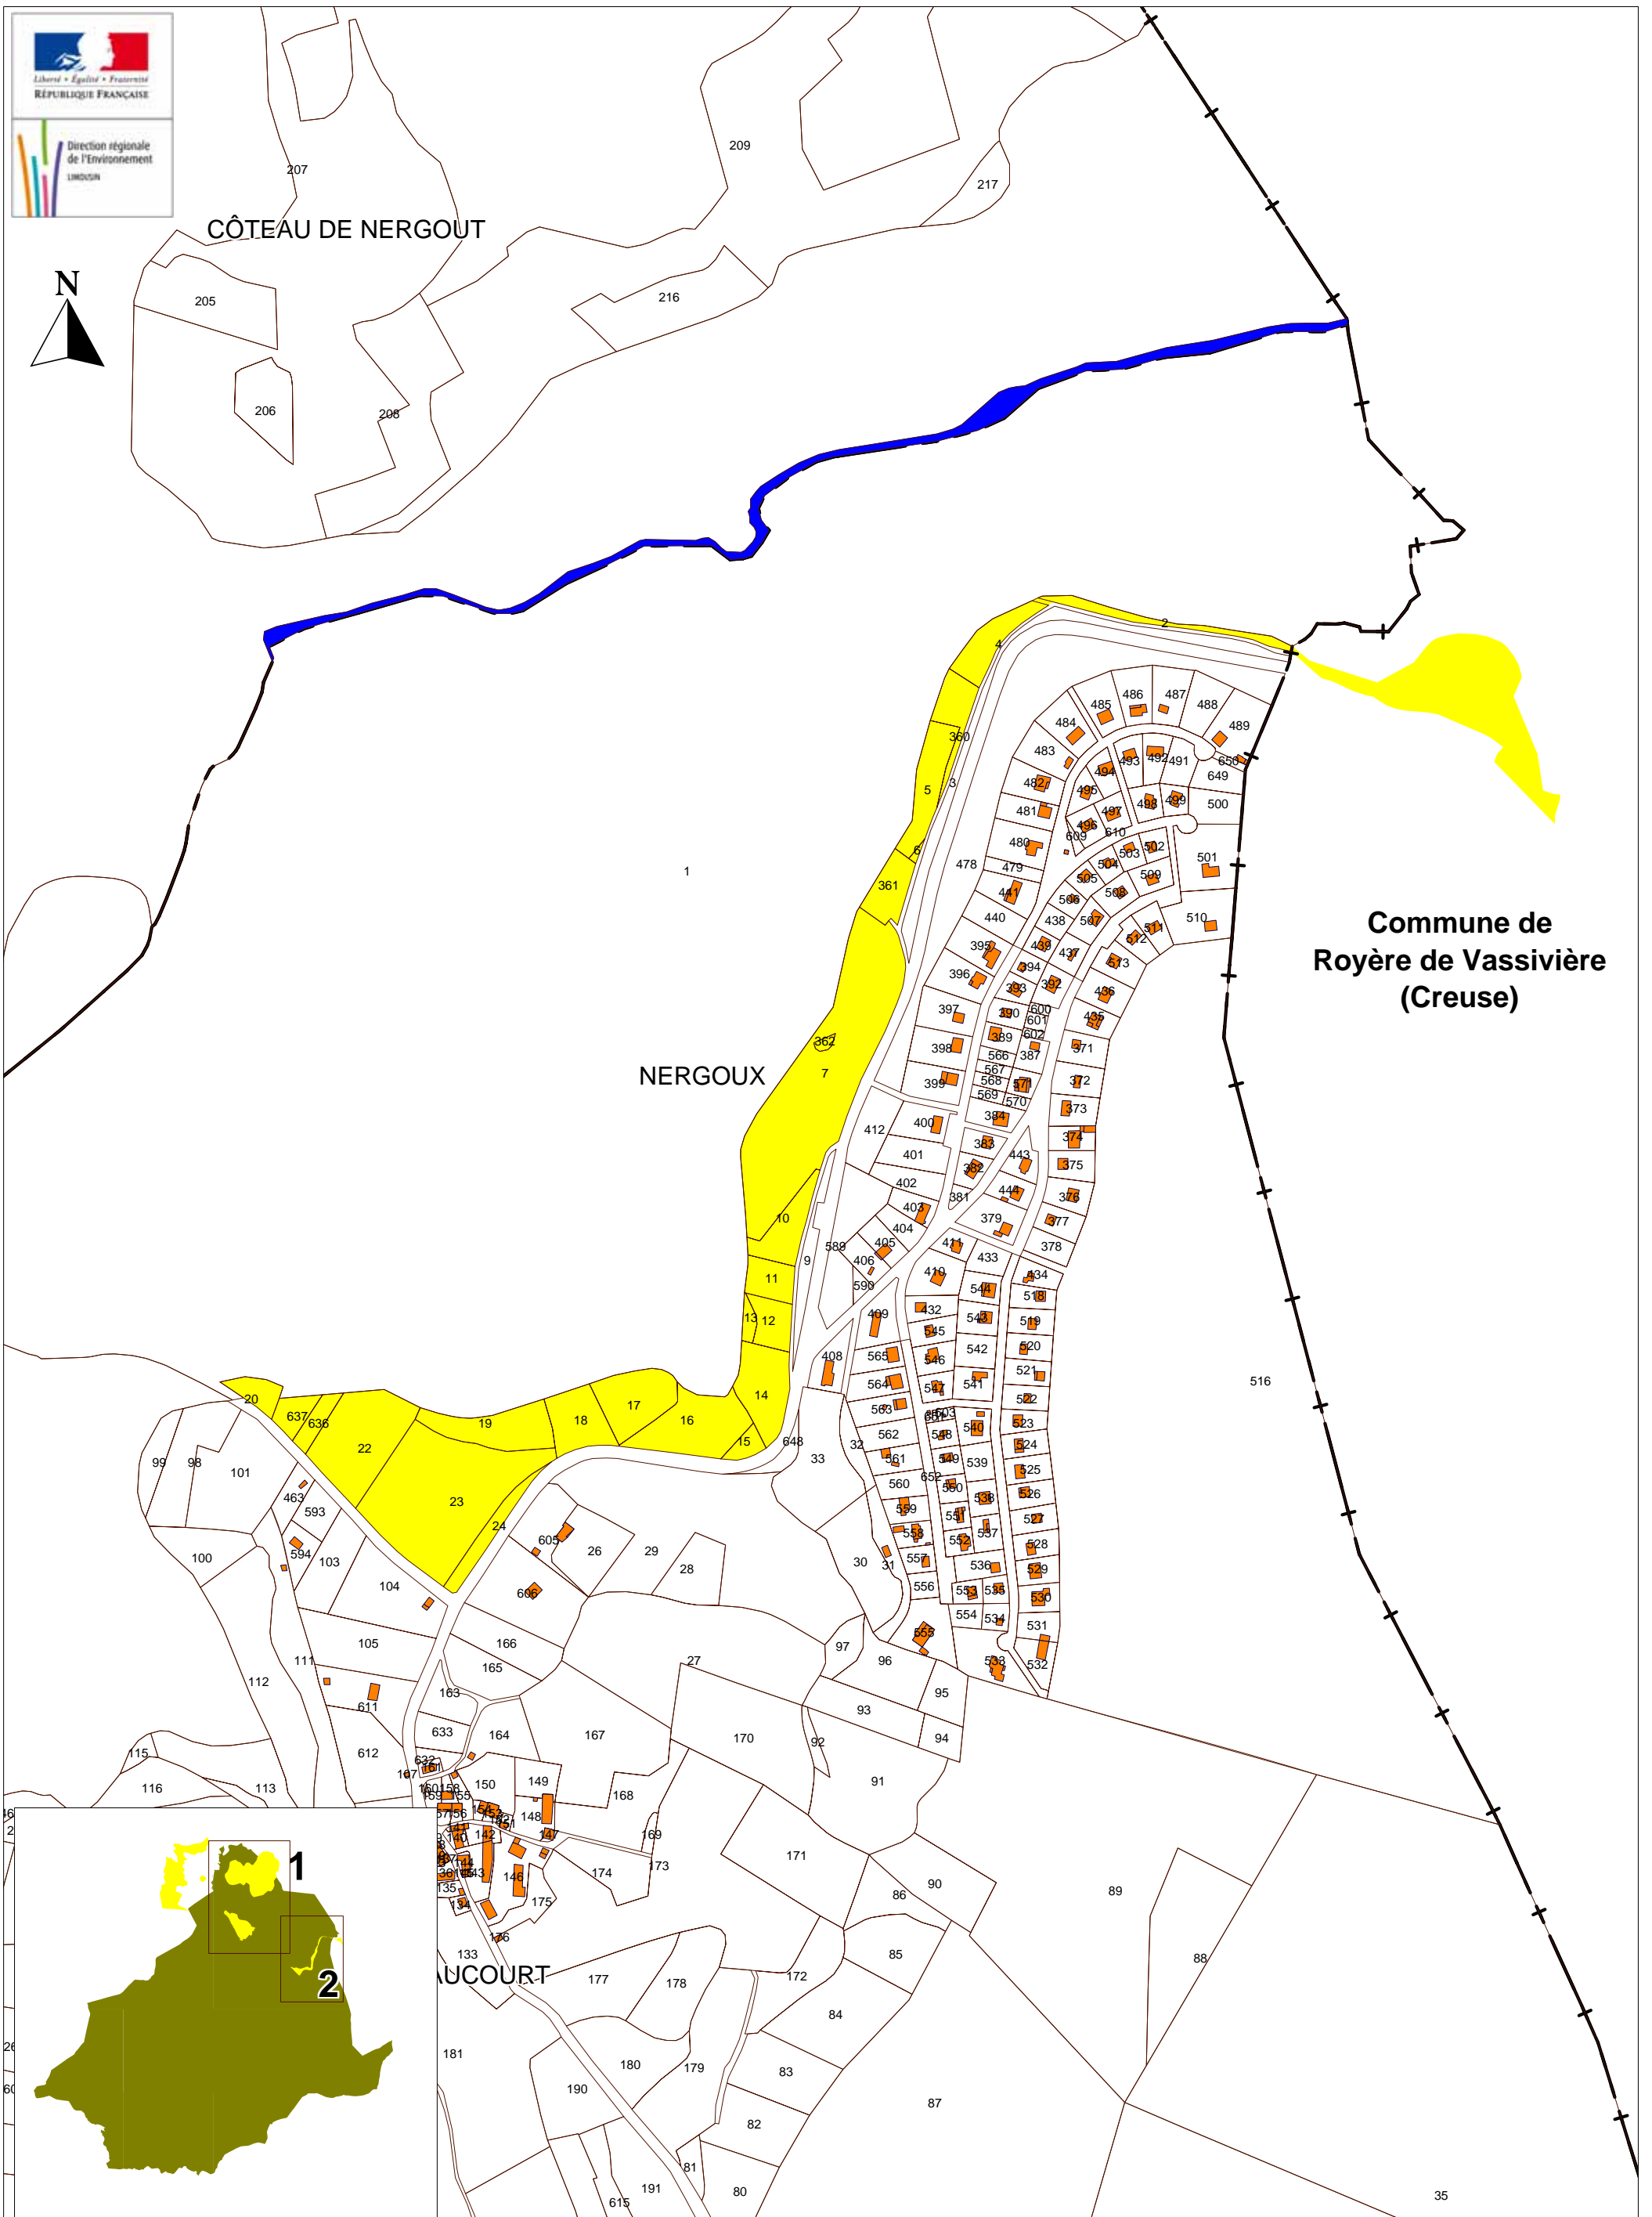

COMMUNE DE BEAUMONT DU LAC (HAUTE-VIENNE) SITE INSCRIT DU LAC DE VASSIVIERE

Carte N° 1

COMMUNE DE BEAUMONT DU LAC (HAUTE-VIENNE) SITE INSCRIT DU LAC DE VASSIVIERE

Carte N° 2

COMMUNE DE PEYRAT LE CHATEAU (HAUTE-VIENNE) SITE INSCRIT DU LAC DE VASSIVIÈRE

**COMMUNE DE ROYERE DE VASSIVIERE (CREUSE)
SITE INSCRIT DU LAC DE VASSIVIERE**

Carte N° 1

COMMUNE DE ROYERE DE VASSIERE (CREUSE) SITE INSCRIT DU LAC DE VASSIERE

Carte N° 2