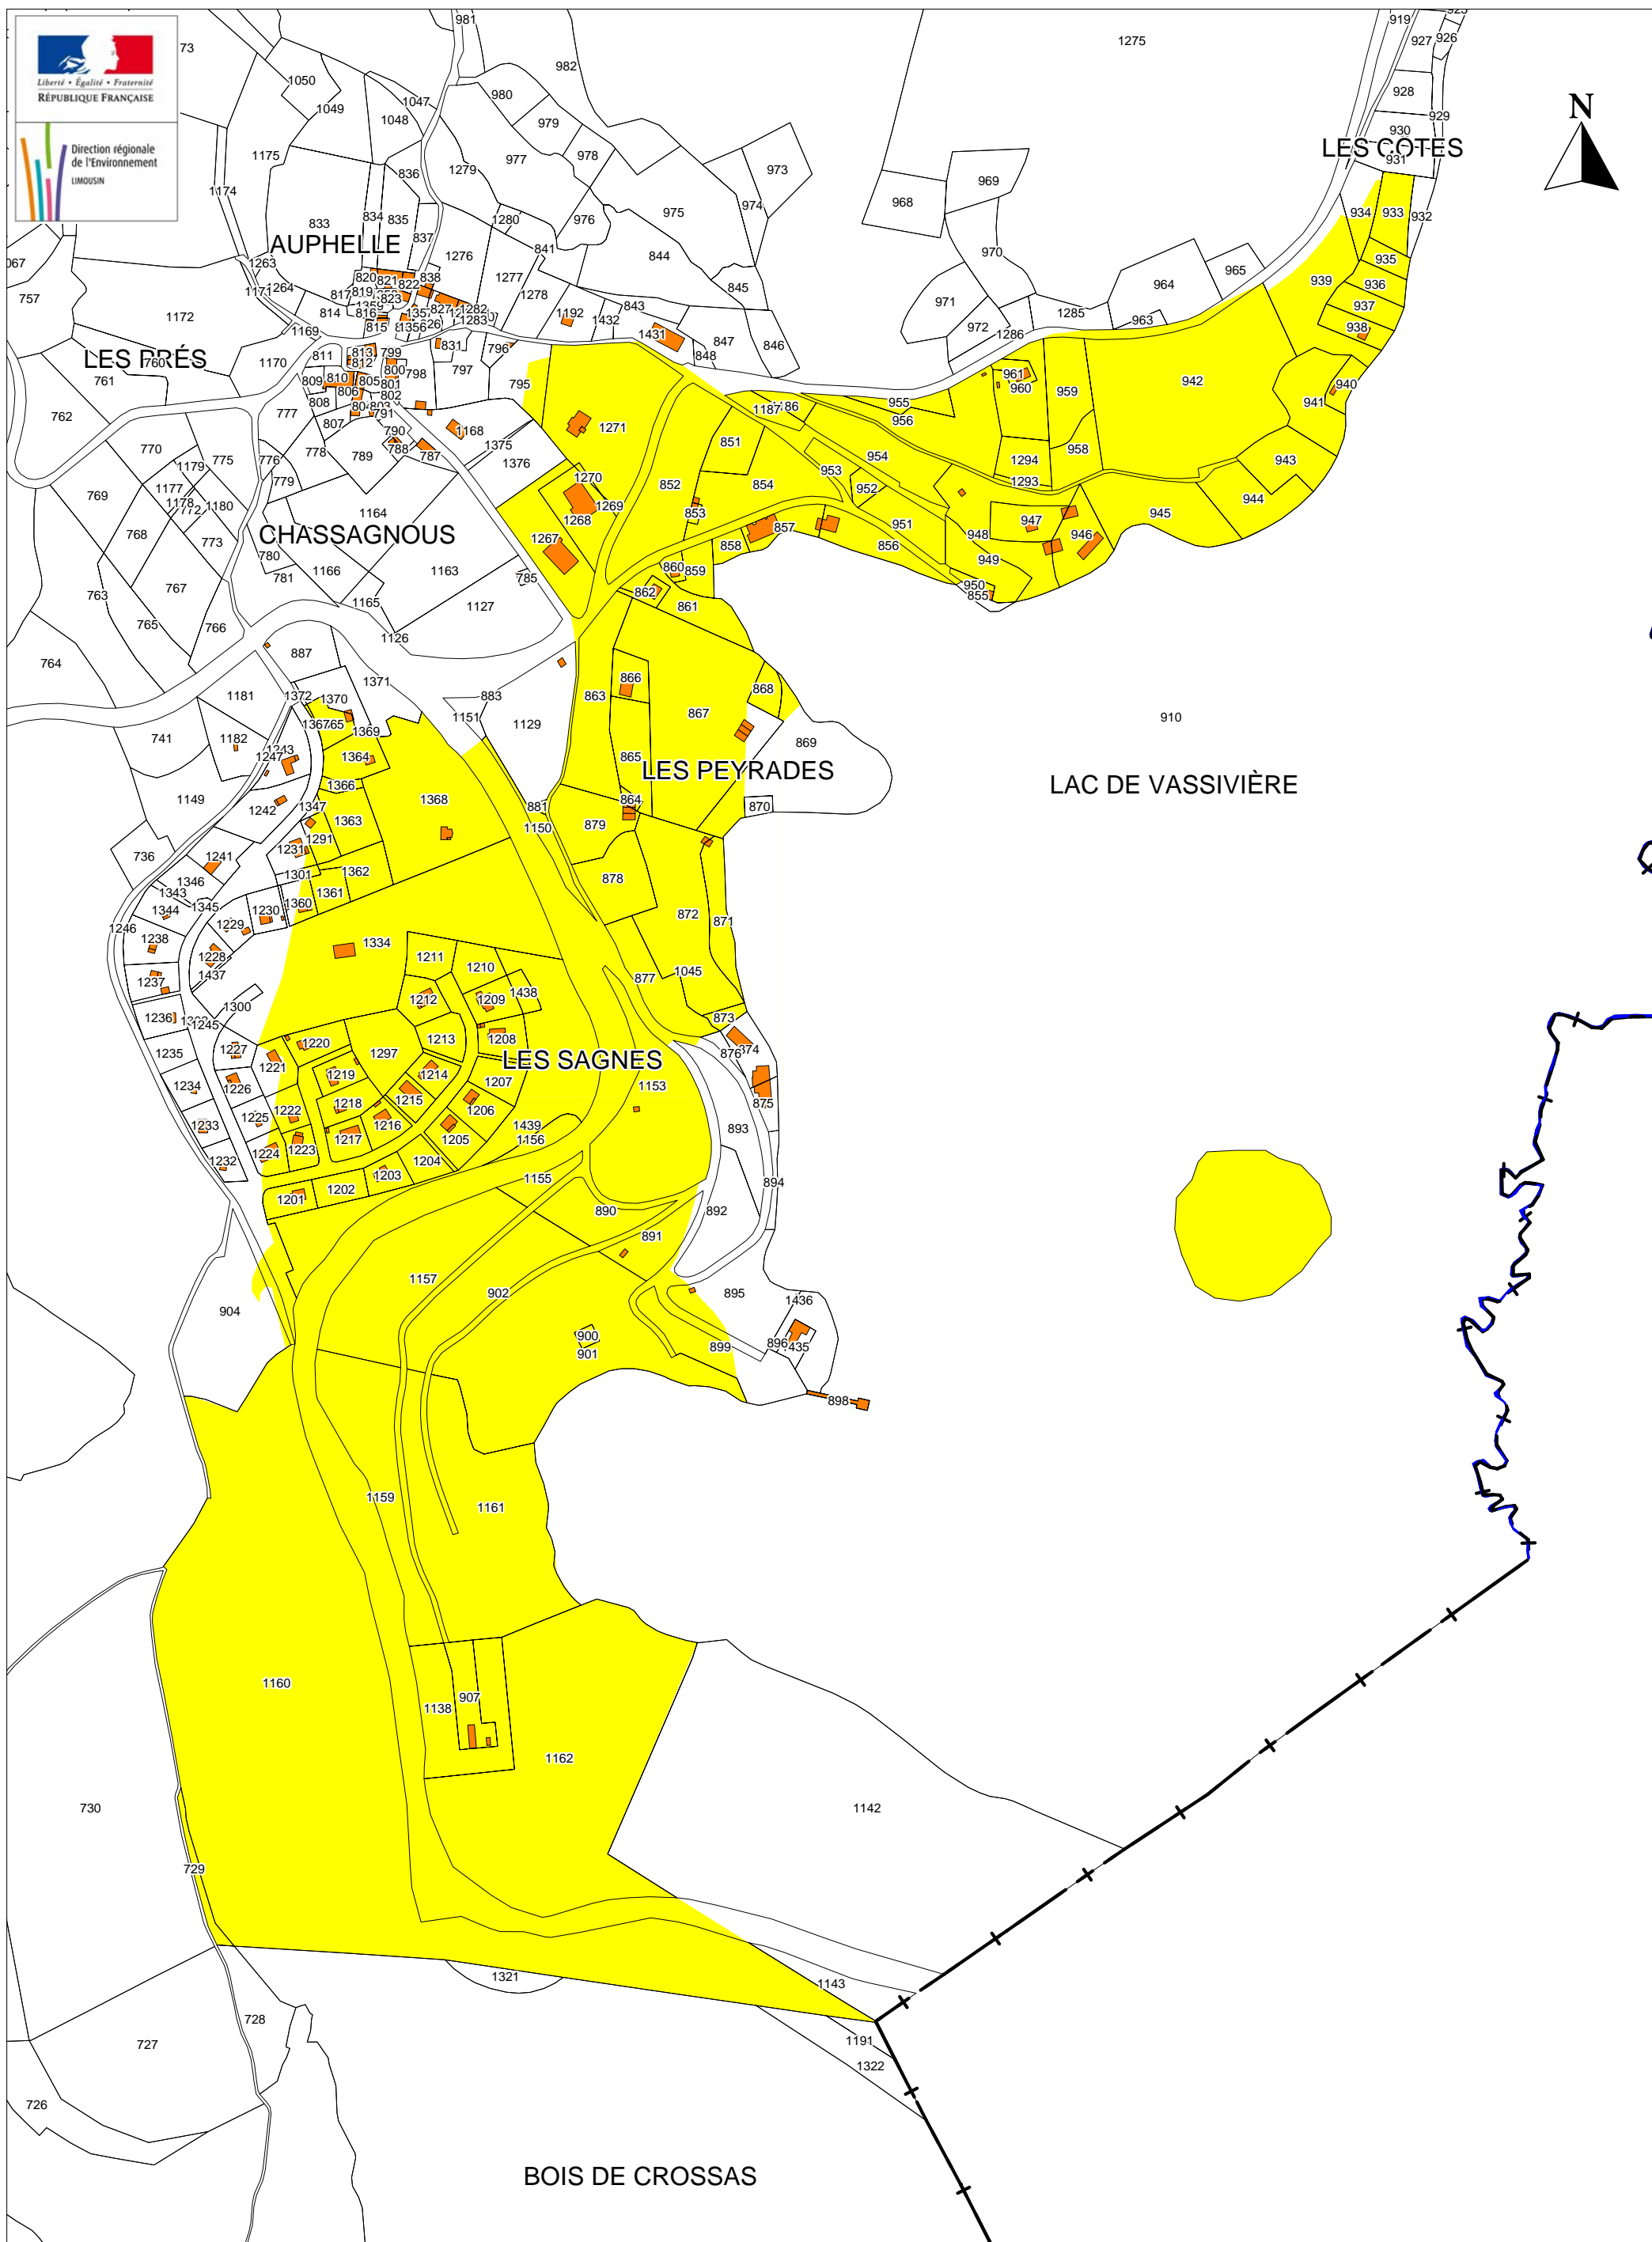

COMMUNE DE BEAUMONT DU LAC (HAUTE-VIENNE) SITE INSCRIT DU LAC DE VASSIVIERE

Carte N° 1

COMMUNE DE BEAUMONT DU LAC (HAUTE-VIENNE) SITE INSCRIT DU LAC DE VASSIVIERE

Carte N° 2

COMMUNE DE PEYRAT LE CHATEAU (HAUTE-VIENNE) SITE INSCRIT DU LAC DE VASSIVIÈRE

**COMMUNE DE ROYERE DE VASSIVIERE (CREUSE)
SITE INSCRIT DU LAC DE VASSIVIERE**

Carte N° 1

COMMUNE DE ROYERE DE VASSIERE (CREUSE) SITE INSCRIT DU LAC DE VASSIERE

Carte N° 2