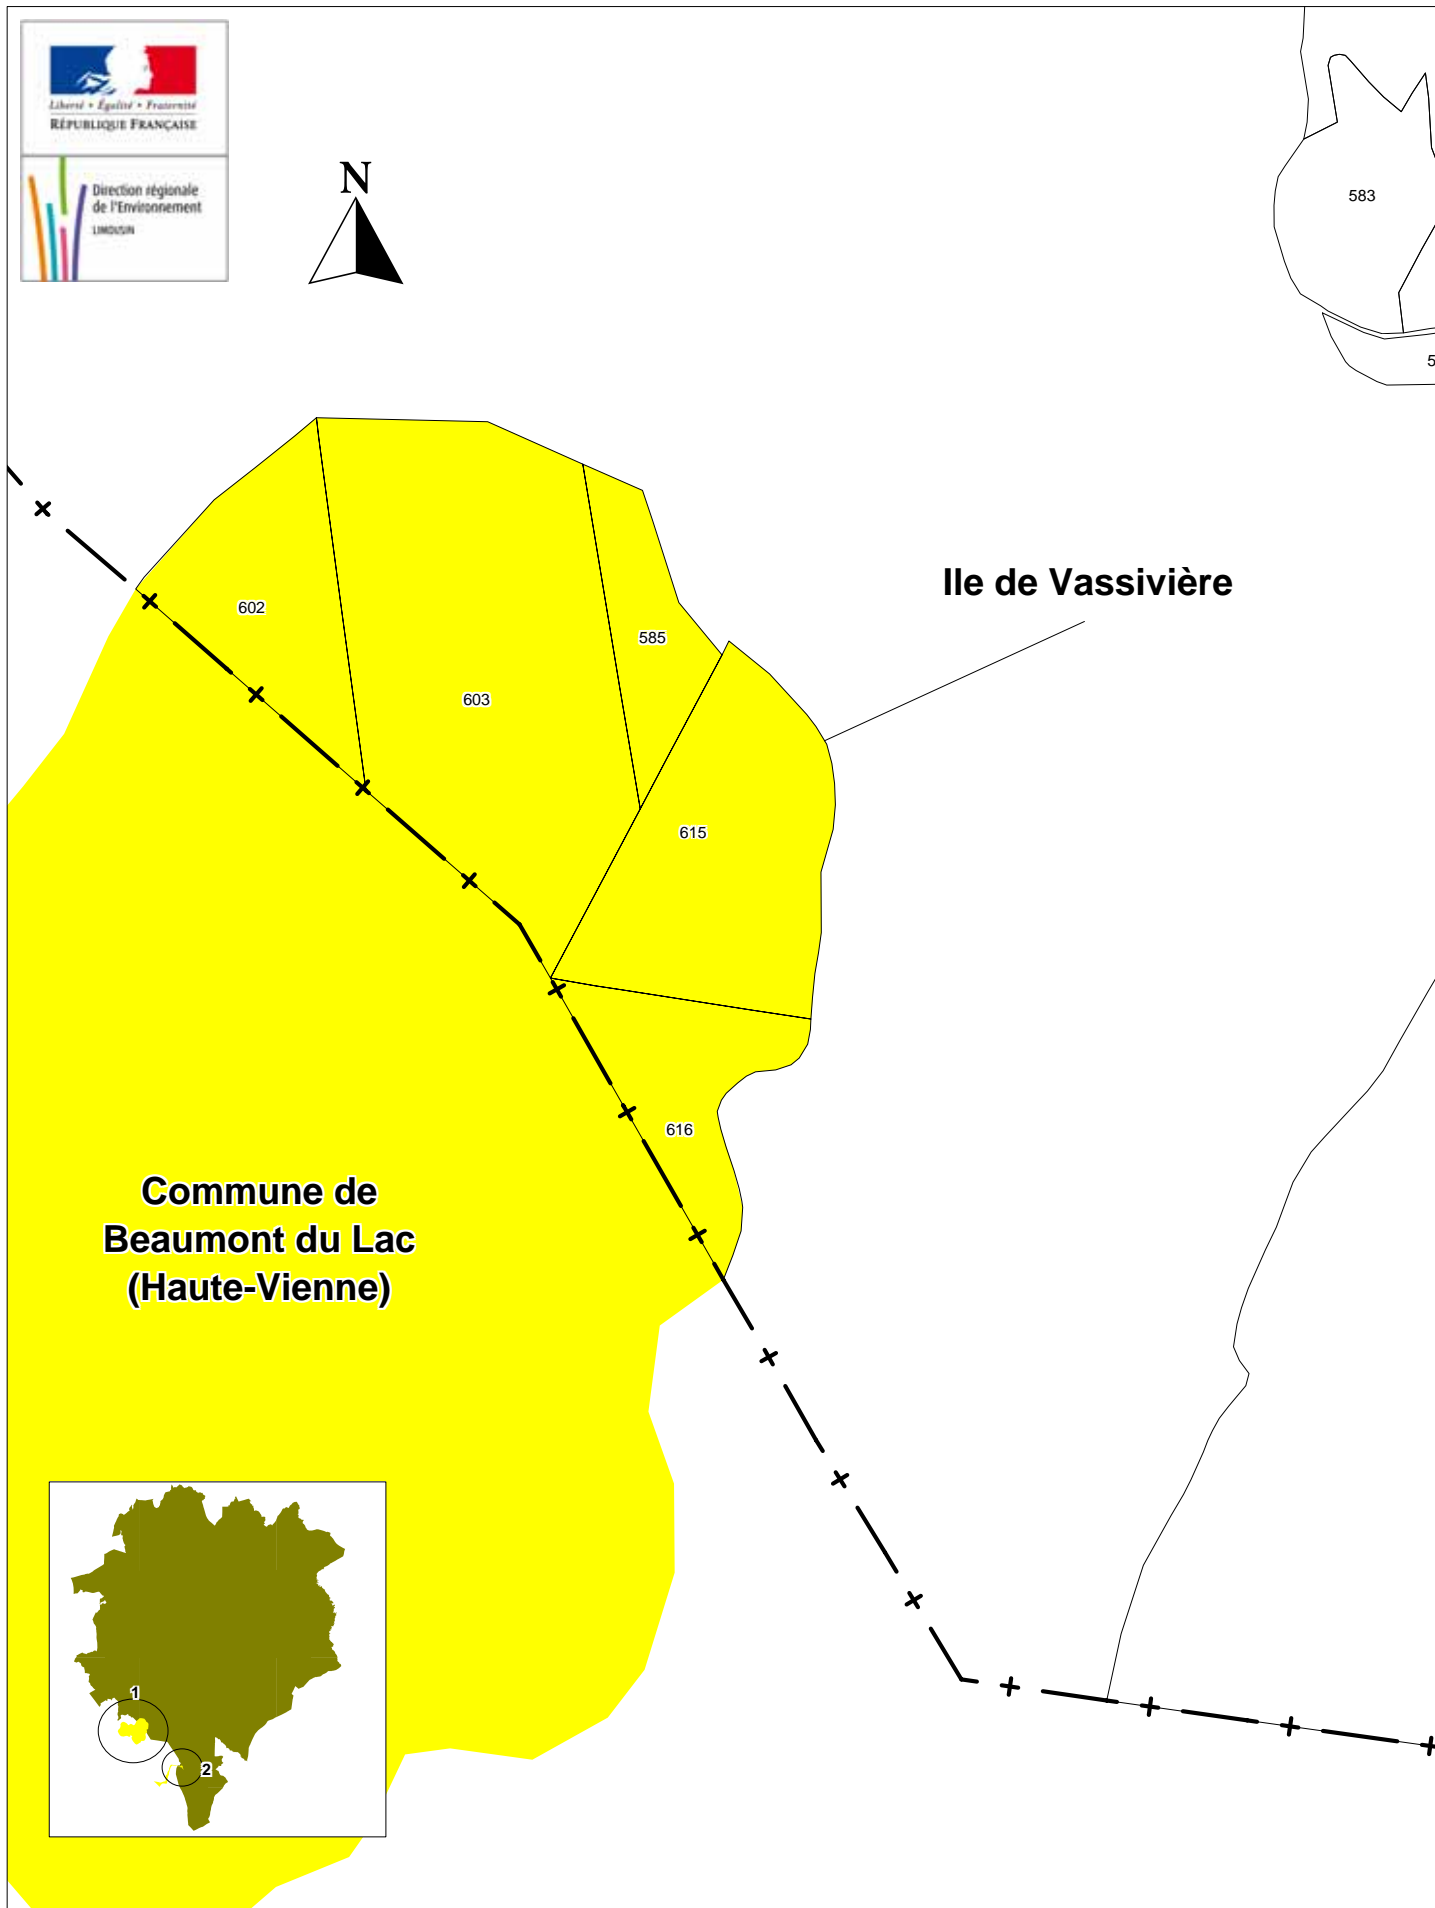

COMMUNE DE BEAUMONT DU LAC (HAUTE-VIENNE) SITE INSCRIT DU LAC DE VASSIVIERE

Carte N° 1

COMMUNE DE BEAUMONT DU LAC (HAUTE-VIENNE) SITE INSCRIT DU LAC DE VASSIVIERE

Carte N° 2

COMMUNE DE PEYRAT LE CHATEAU (HAUTE-VIENNE) SITE INSCRIT DU LAC DE VASSIVIÈRE

**COMMUNE DE ROYERE DE VASSIVIERE (CREUSE)
SITE INSCRIT DU LAC DE VASSIVIERE**

Carte N° 1

COMMUNE DE ROYERE DE VASSIERE (CREUSE) SITE INSCRIT DU LAC DE VASSIERE

Carte N° 2