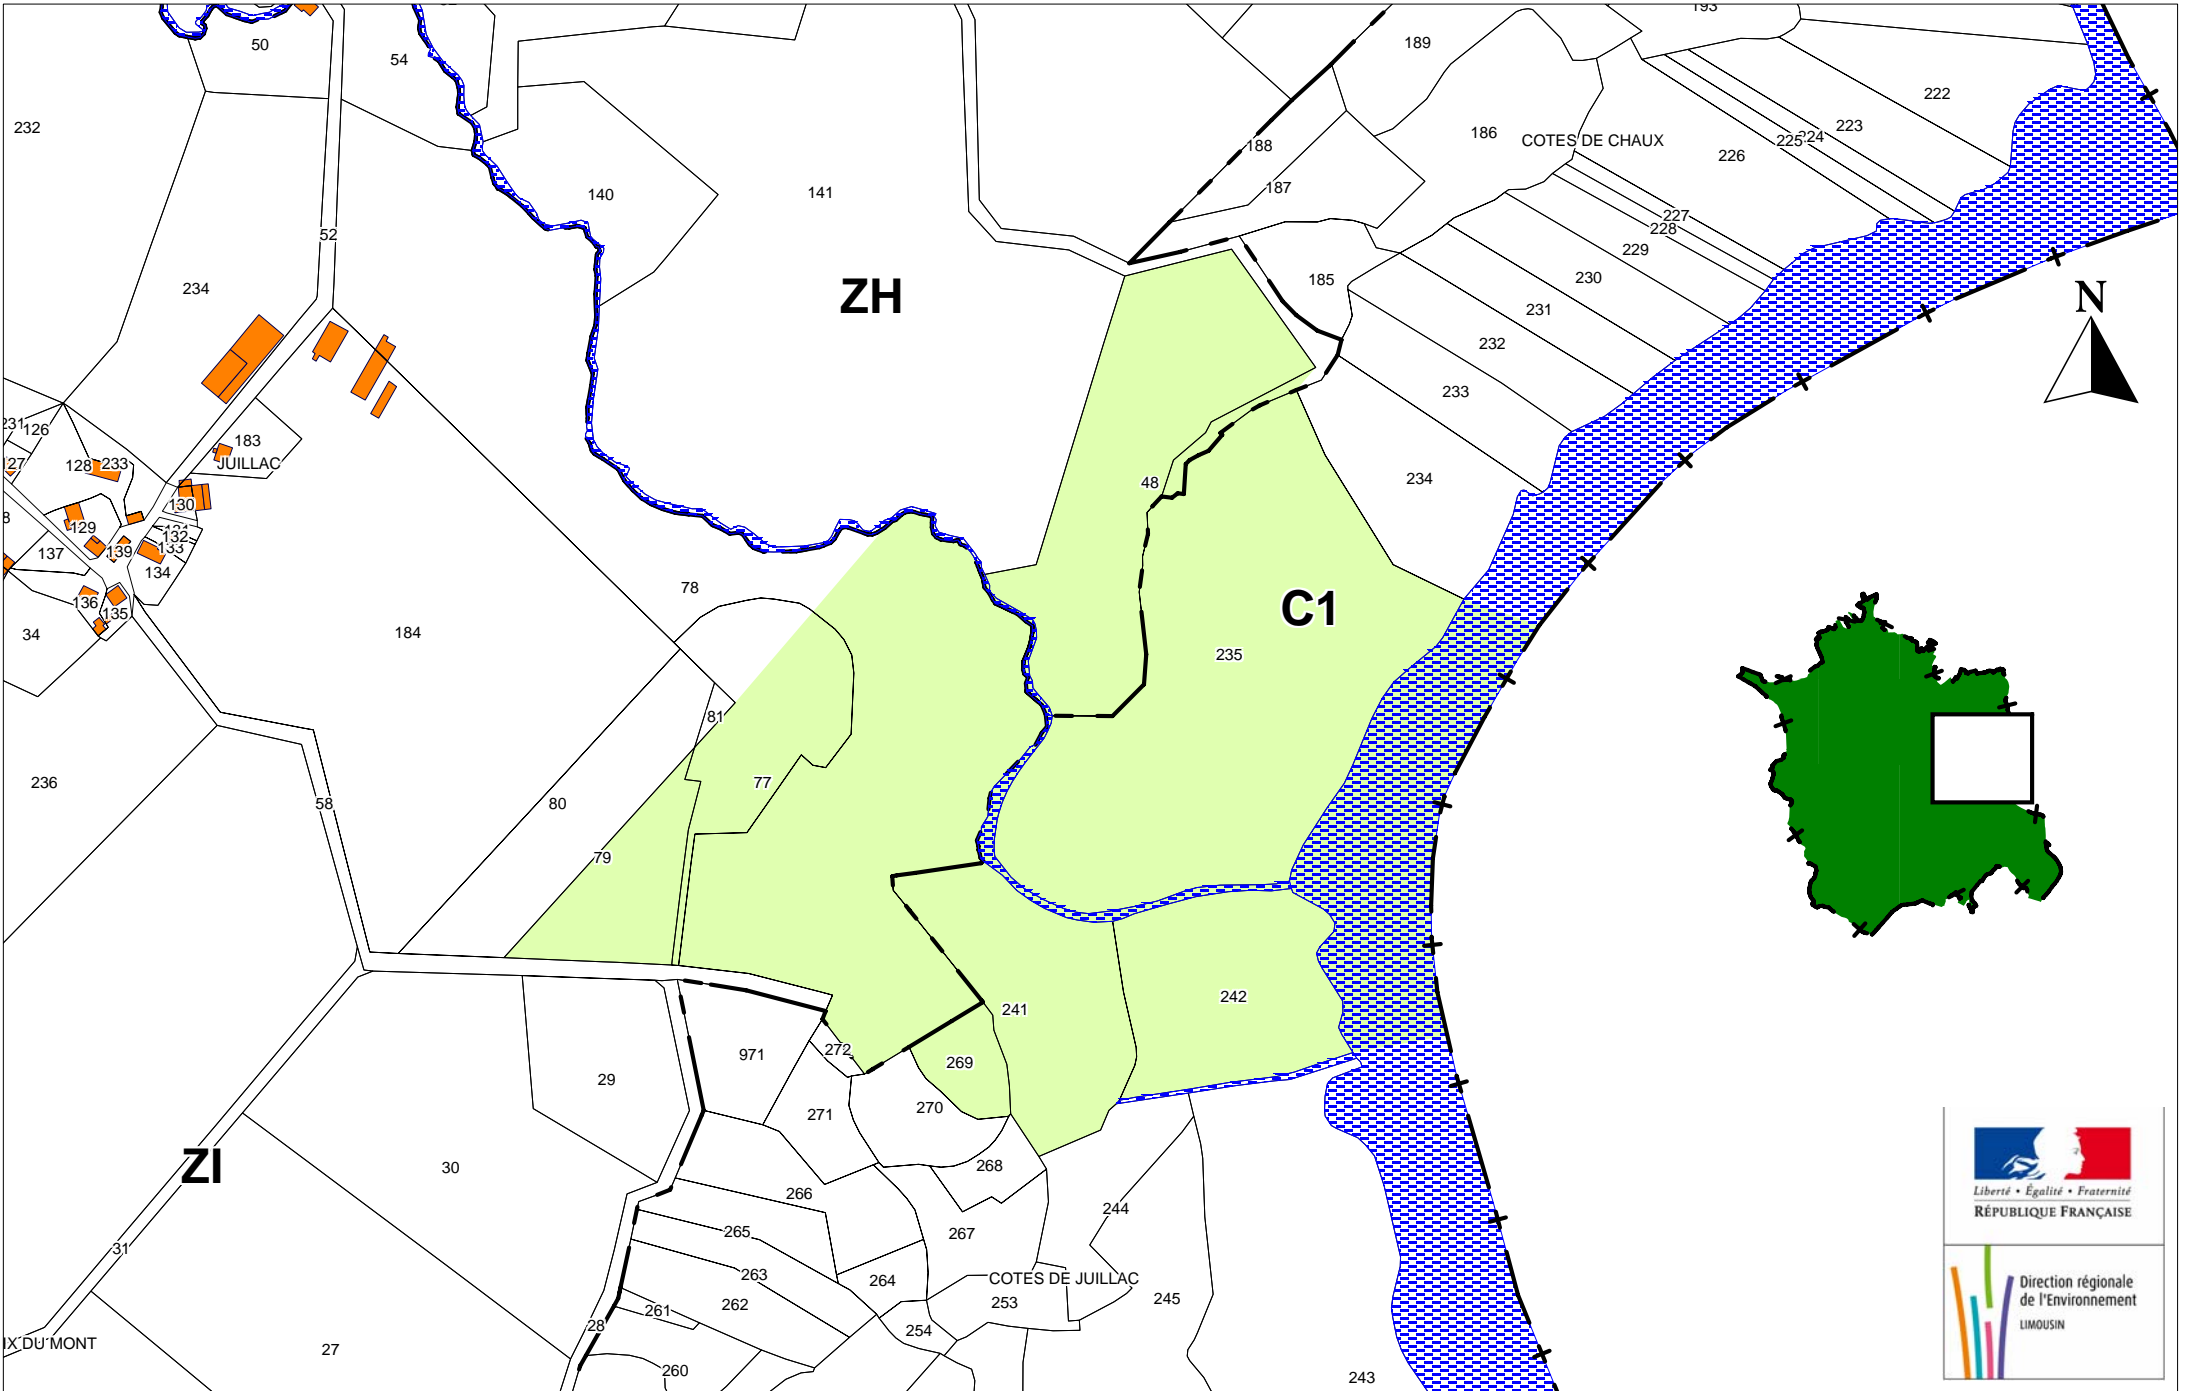

# COMMUNE DE LIGNAC (CORREZE) - SITE CLASSE DU SAUT DE JUILLAC

Source et cartographie : DIREN Limousin- Octobre 2009  
 Fonds : Services Fiscaux de la Corrèze

Echelle : 1/5 000