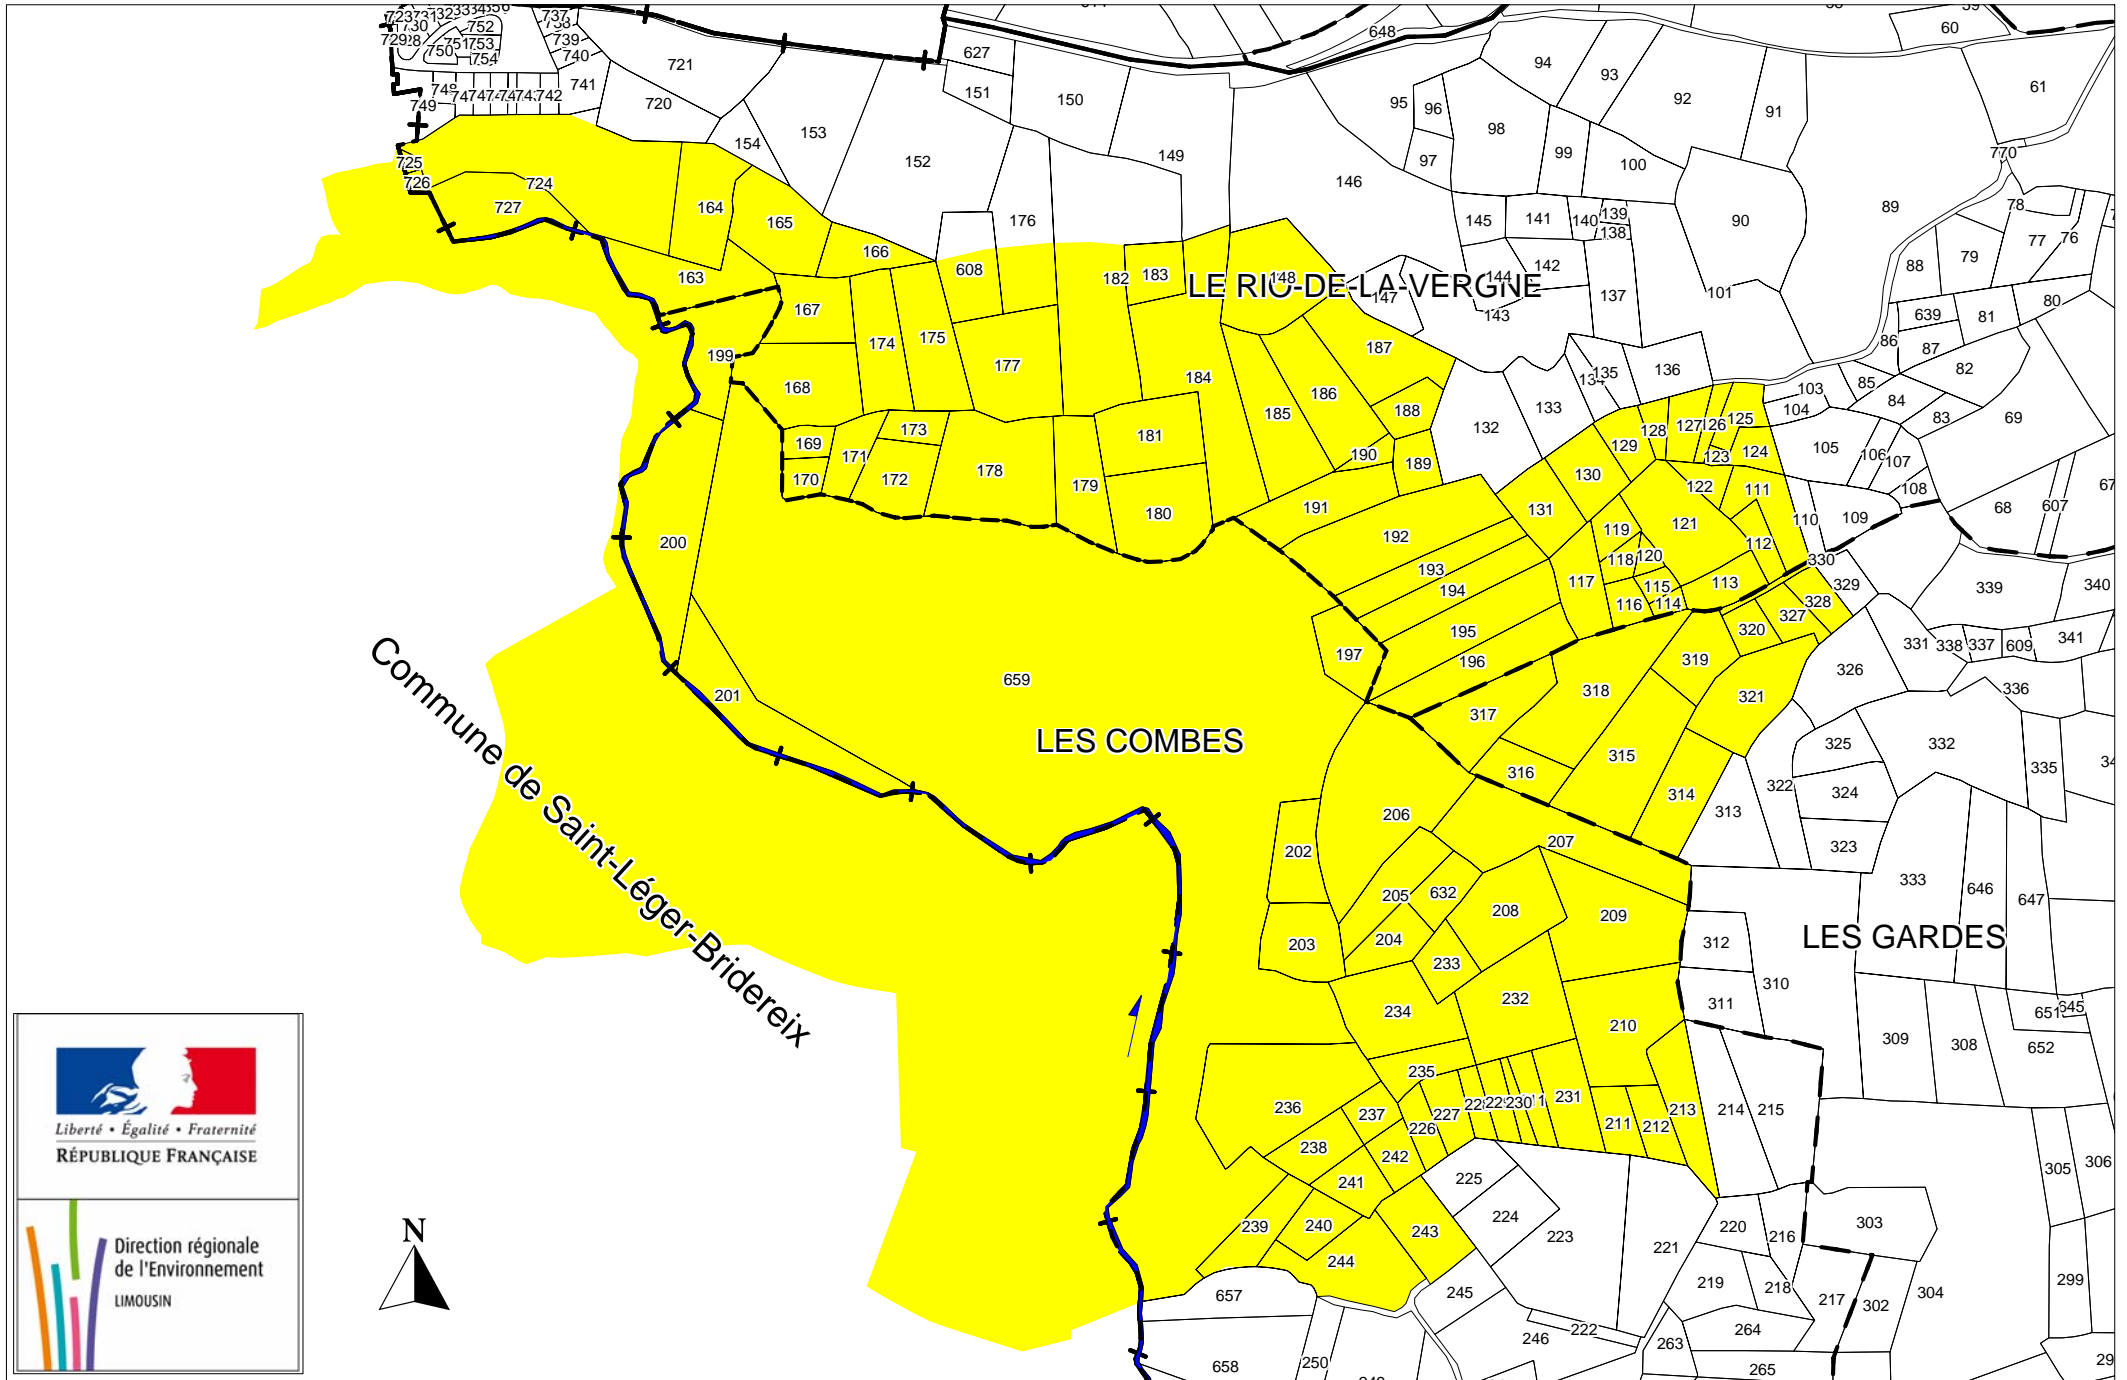

COMMUNE DE COLONDANNES - SITE INSCRIT DES COMBES DE LA CAZINE

Liberté • Égalité • Fraternité
RÉPUBLIQUE FRANÇAISE

Direction régionale
de l'Environnement
LIMOUSIN

Source et cartographie : DIREN LIMOUSIN - Octobre 2009

Fonds cadastraux : Direction des Services Fiscaux

Echelle : 1/5 000

COMMUNE DE SAINT-LEGER-BRIDEREIX SITE INSCRIT DES COMBES DE LA CAZINE