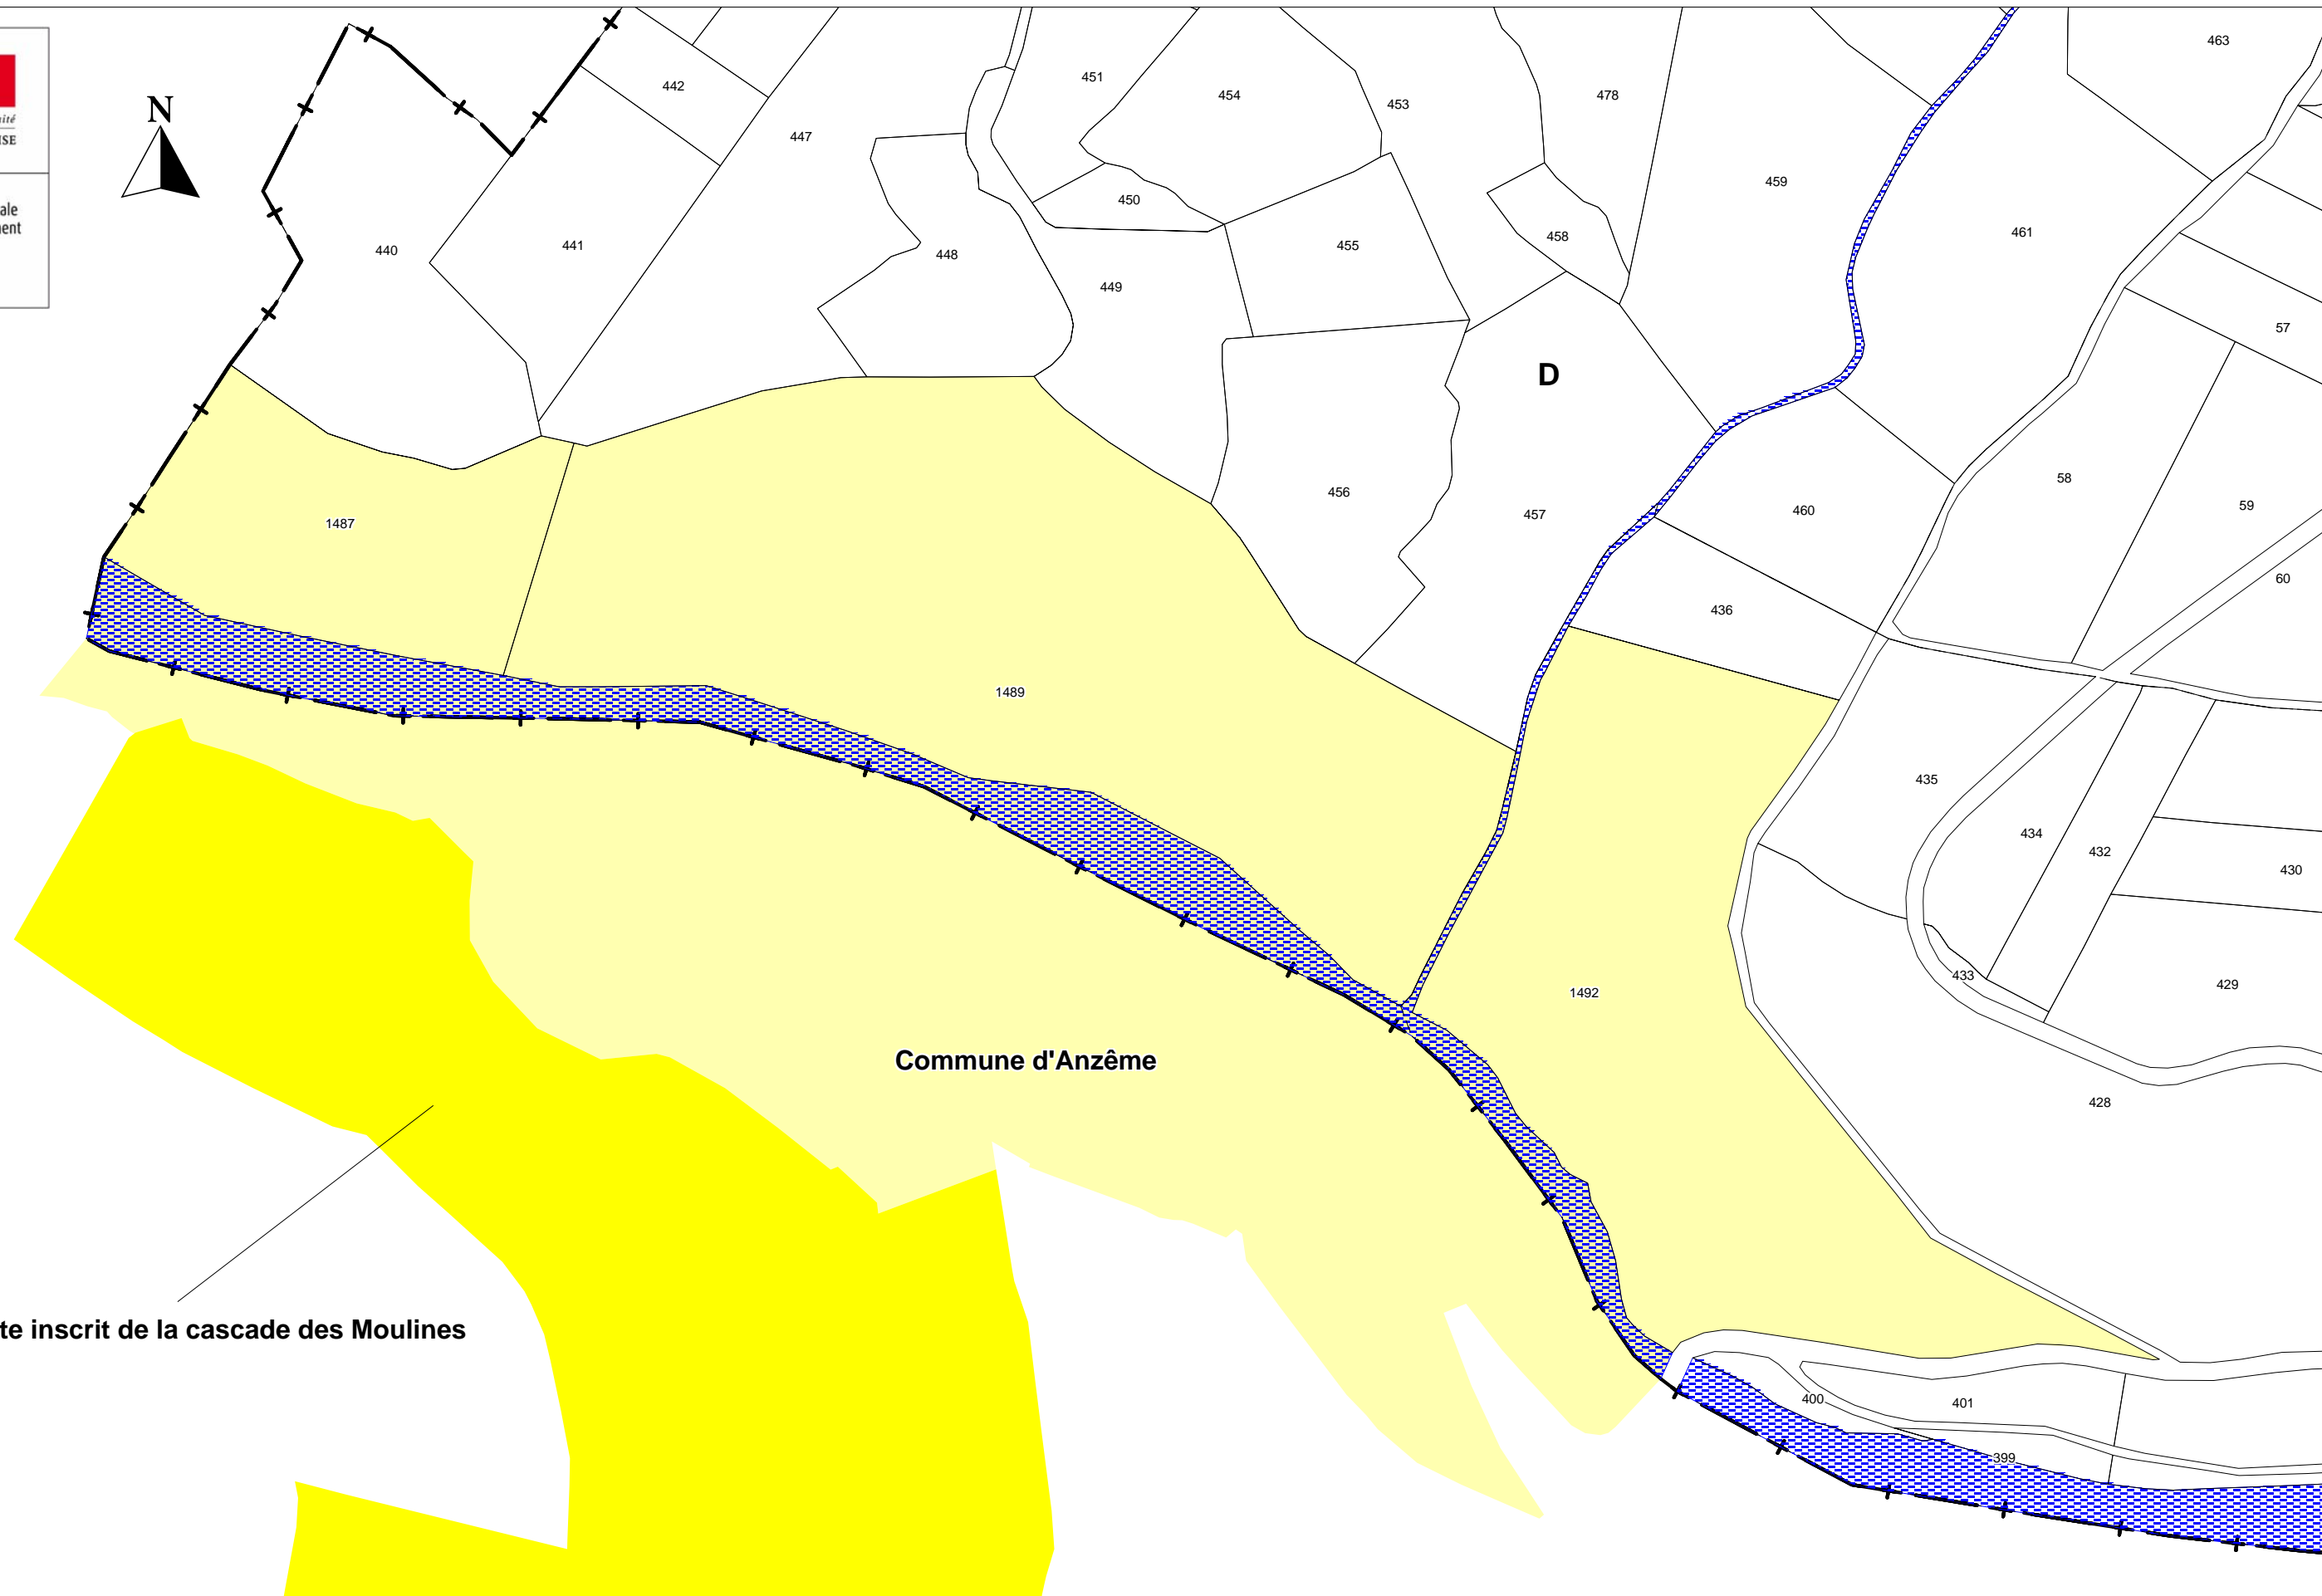

# COMMUNE DE CHAMPSANGLARD (CREUSE) - SITE INSCRIT DES GORGES D'ANZÈME

Site inscrit de la cascade des Moulines

Commune d'Anzême