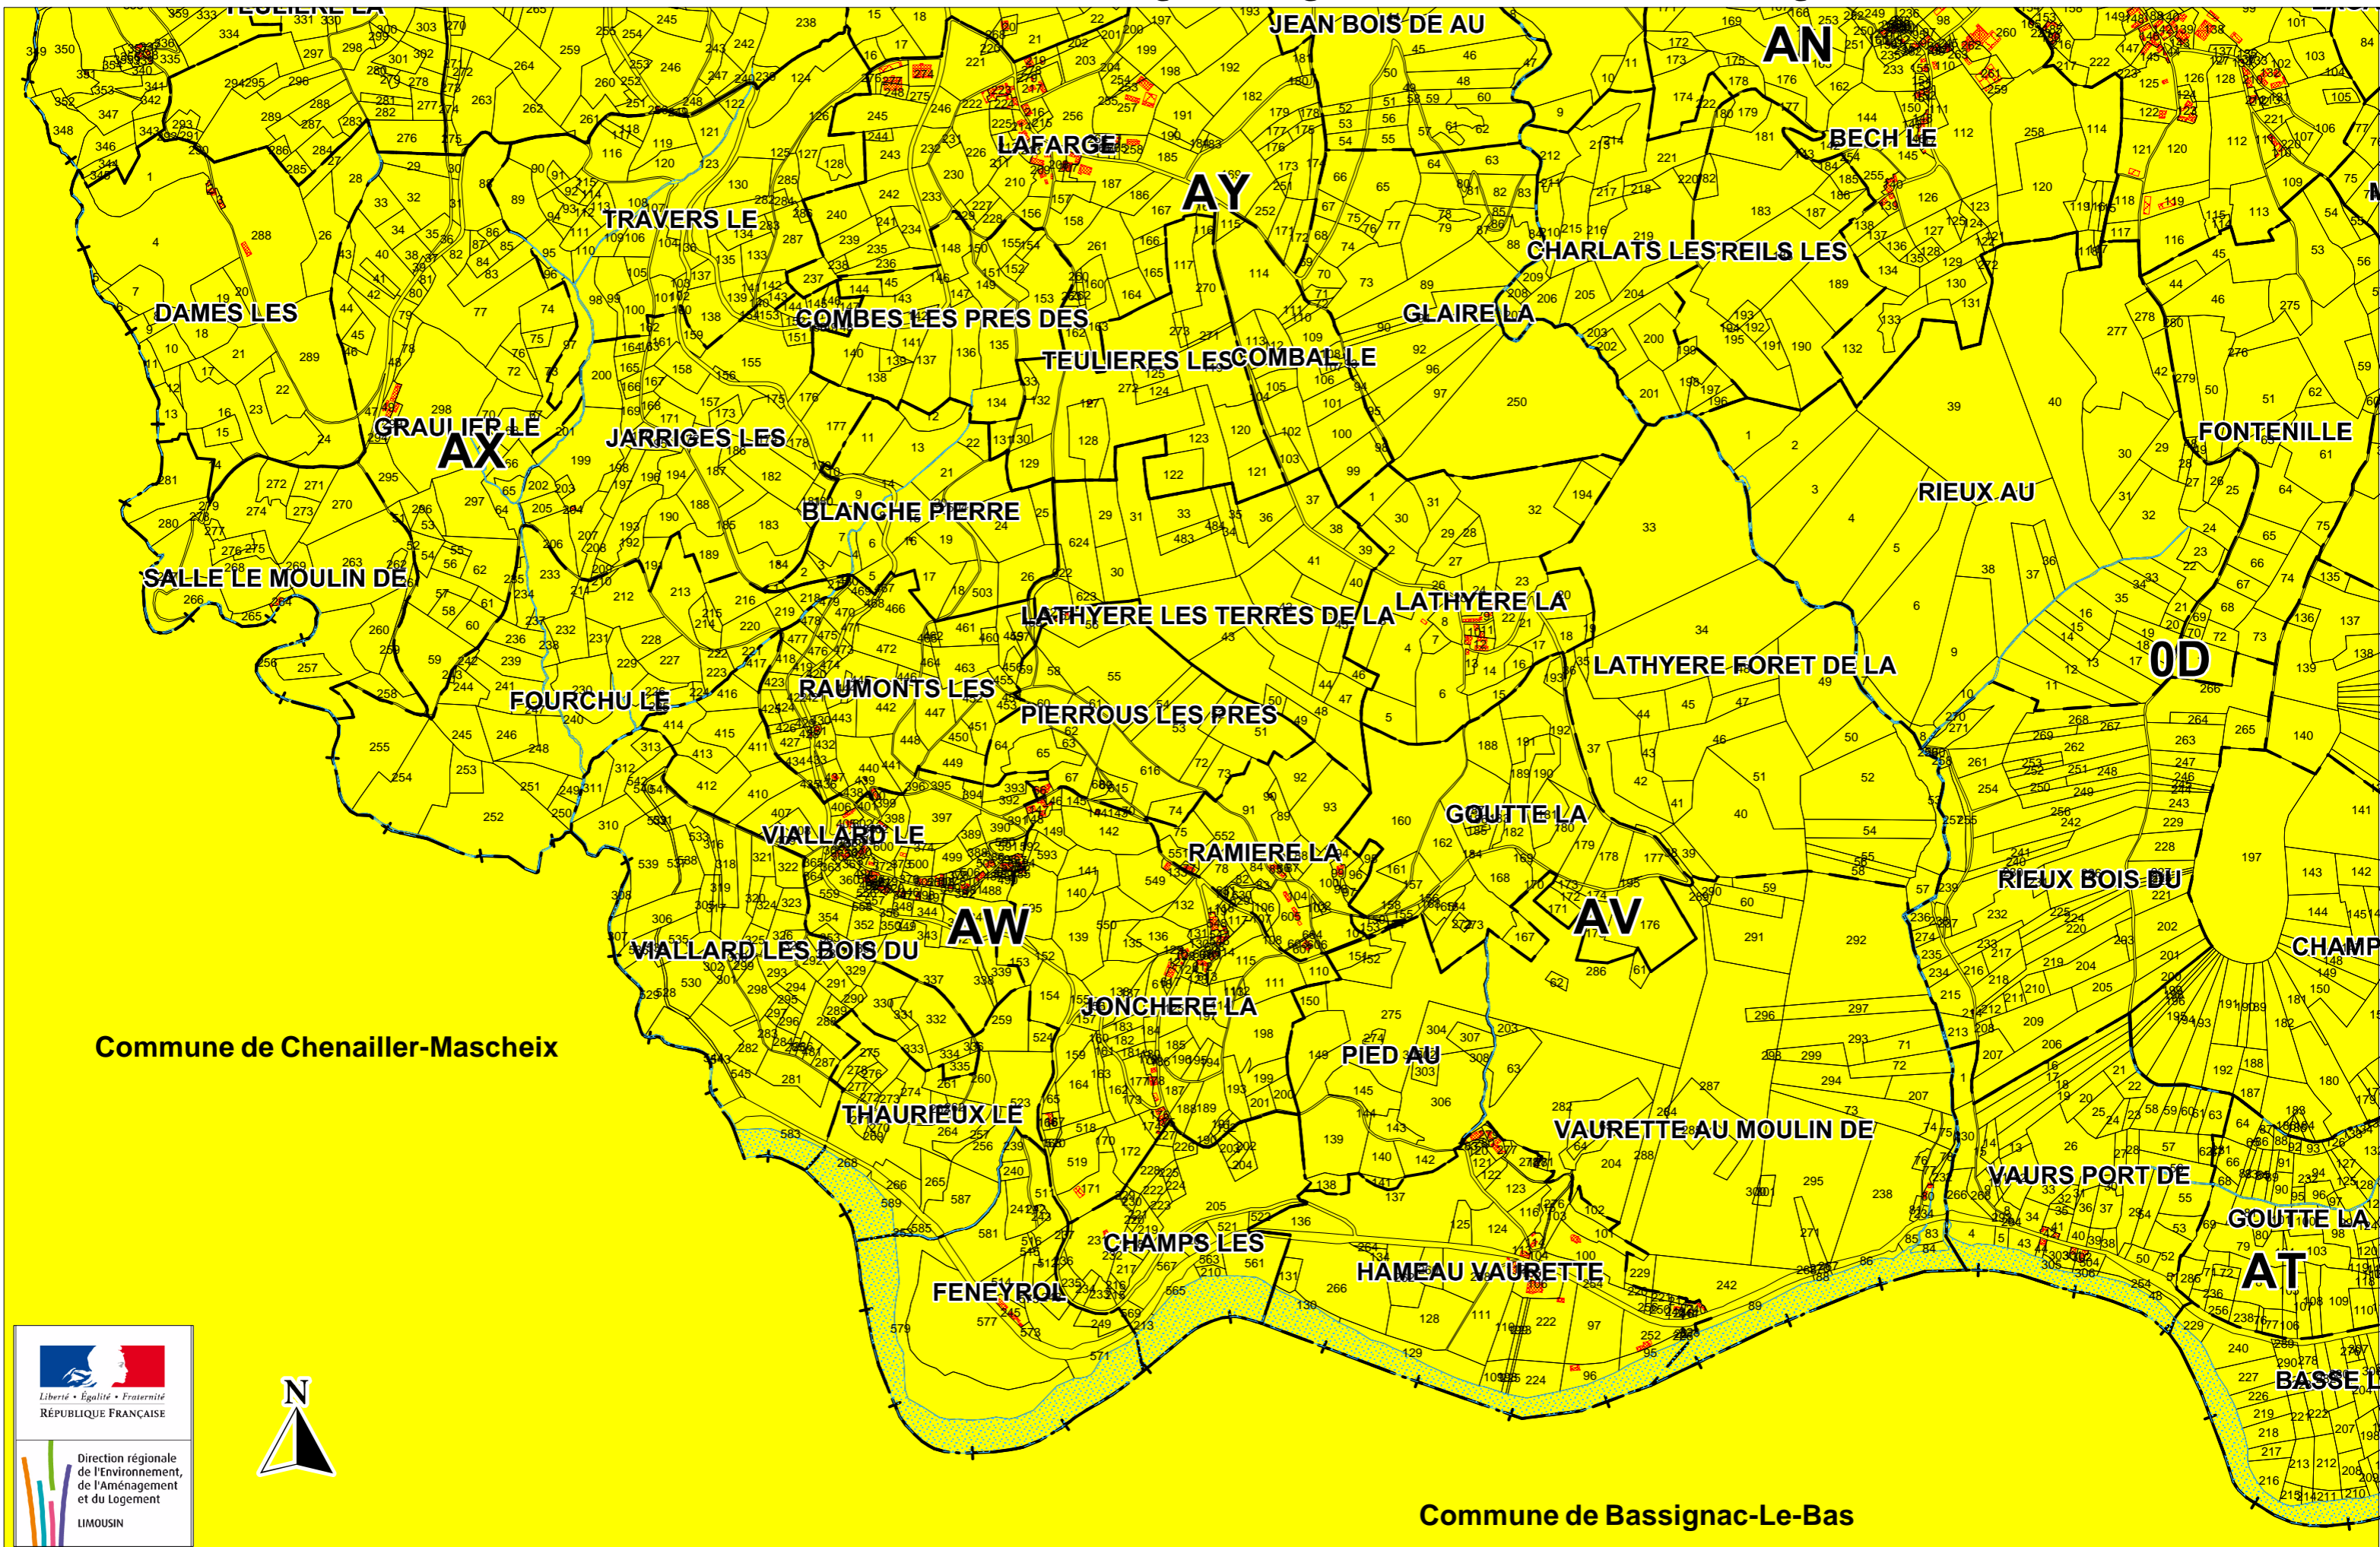

# Commune de la Monceaux sur Dordogne

## Site inscrit de la vallée de la Dordogne d'Argentat à Beaulieu sur Dordogne

N° 1