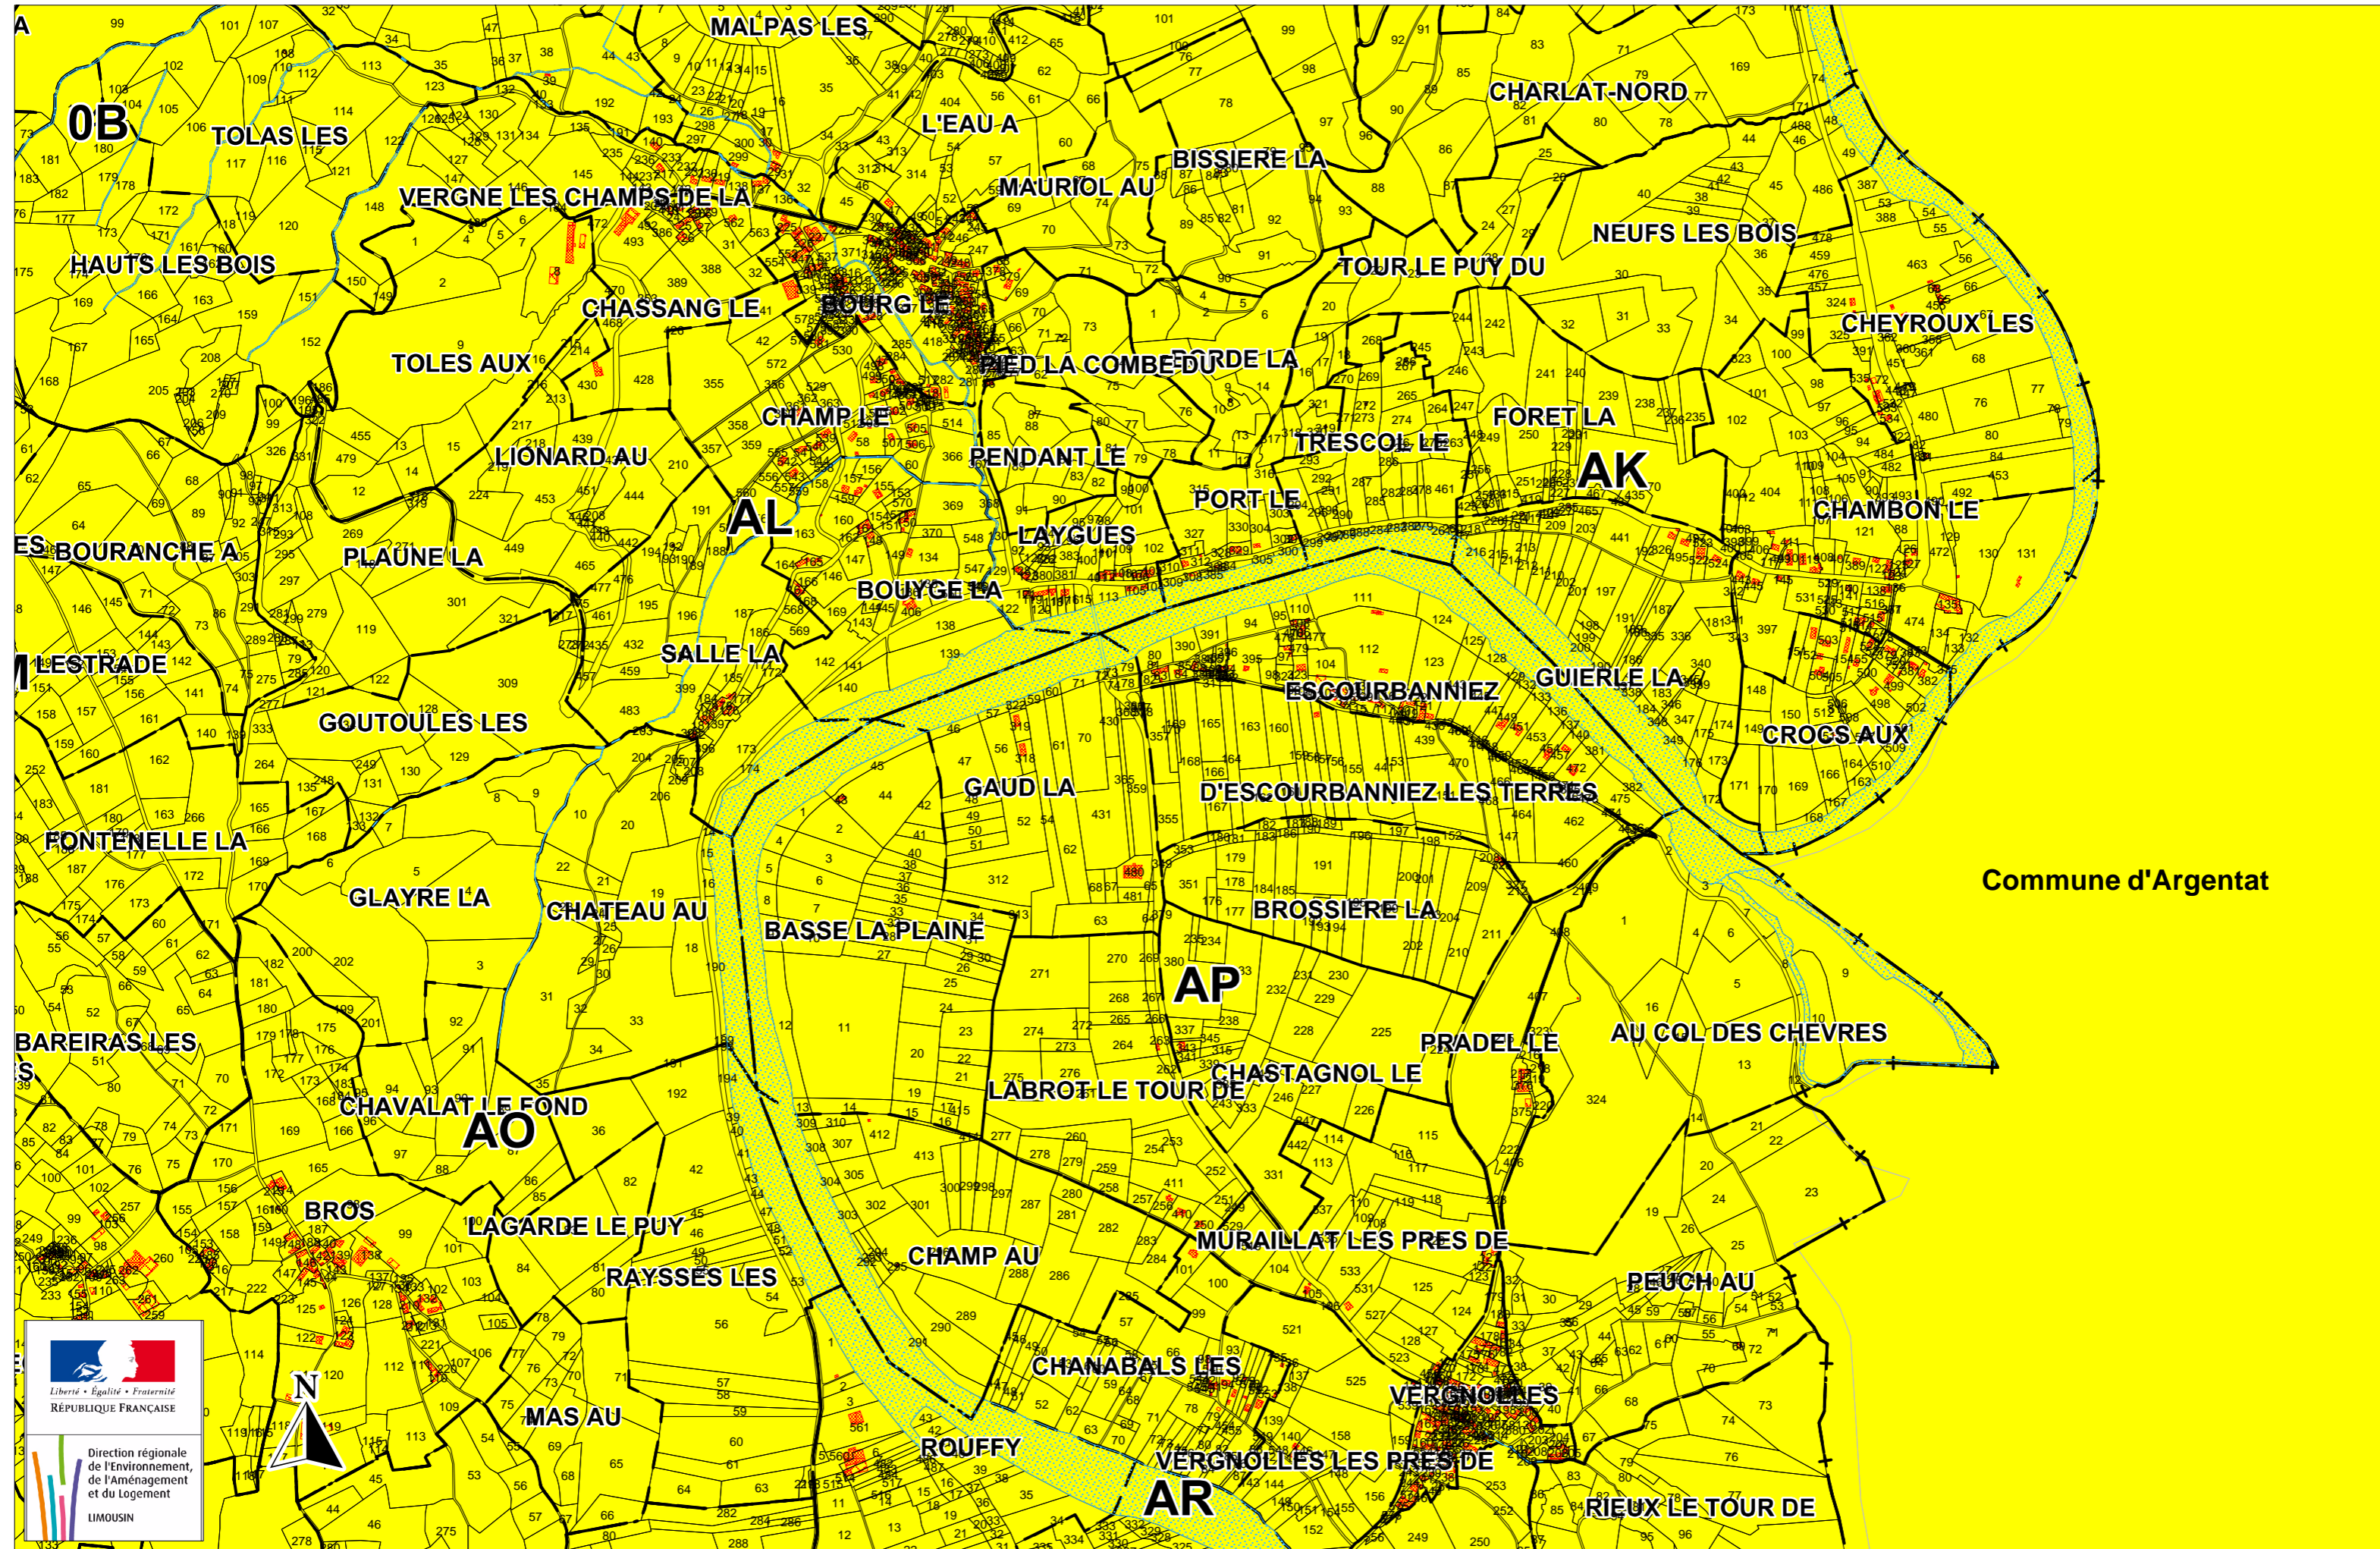

Commune de la Monceaux sur Dordogne

Site inscrit de la vallée de la Dordogne d'Argentat à Beaulieu sur Dordogne

Commune d'Argentat