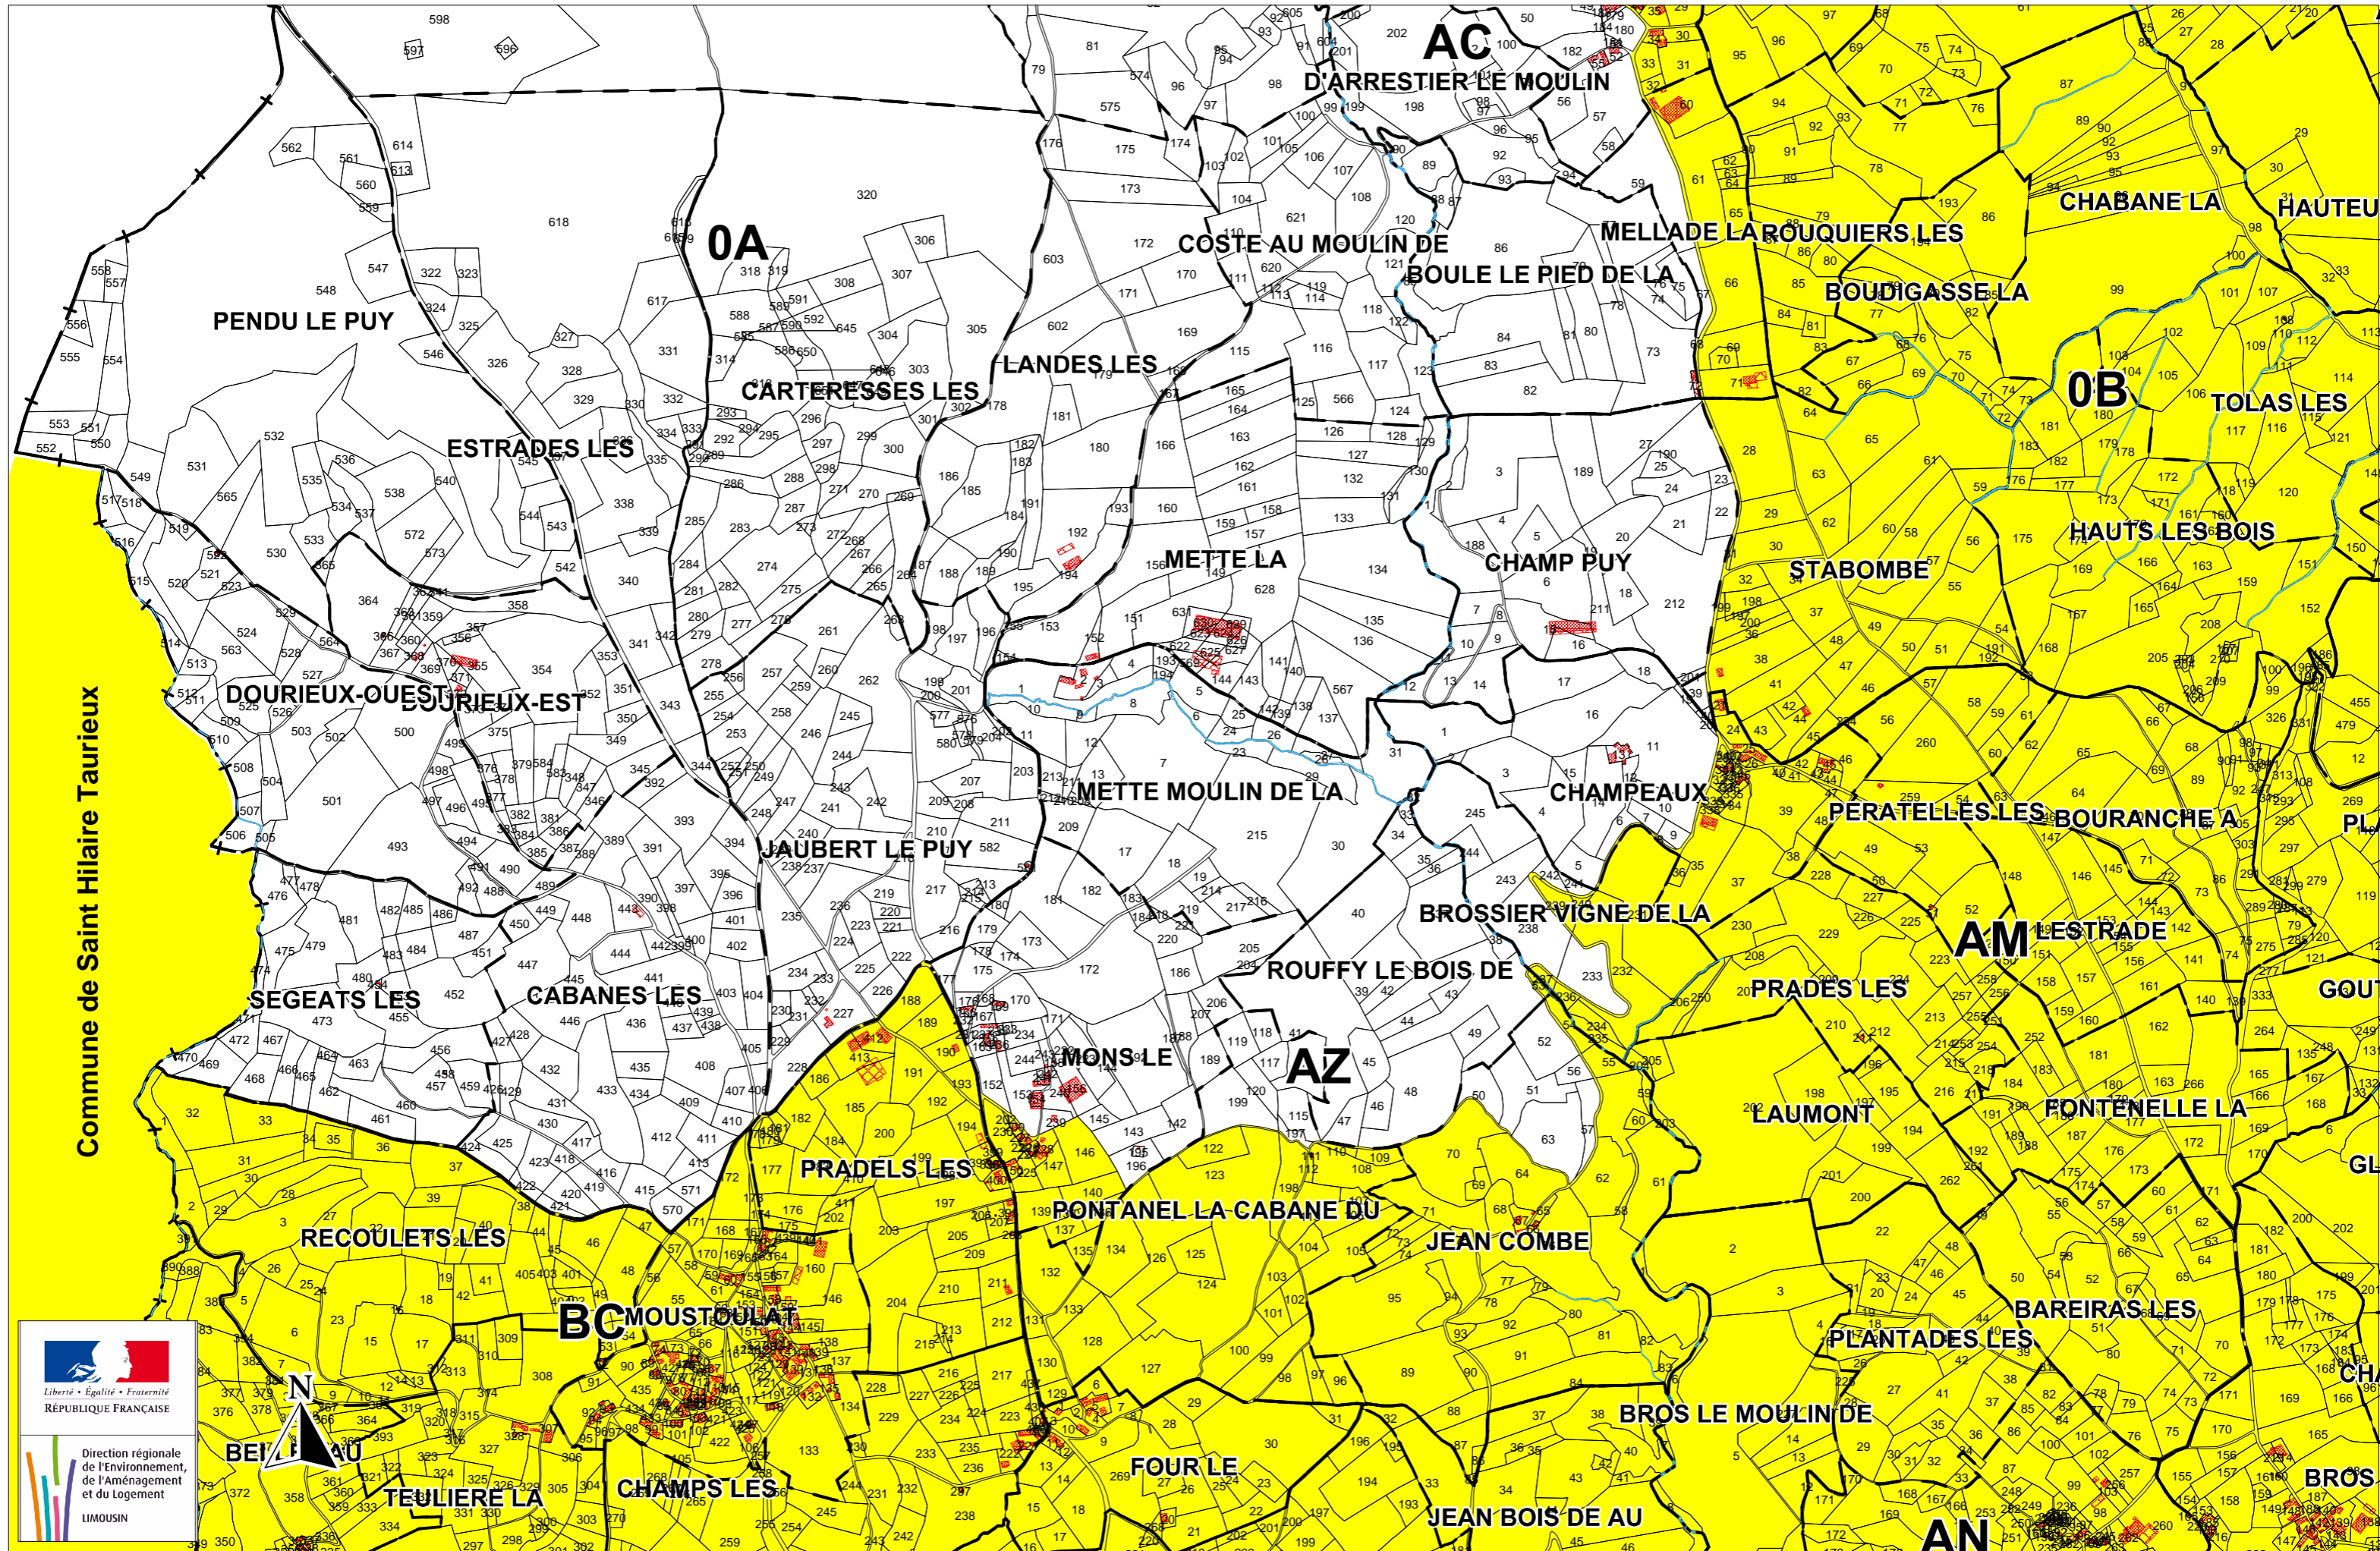

Commune de la Monceaux sur Dordogne

Site inscrit de la vallée de la Dordogne d'Argentat à Beaulieu sur Dordogne

Commune de Saint Hilaire Taurieux