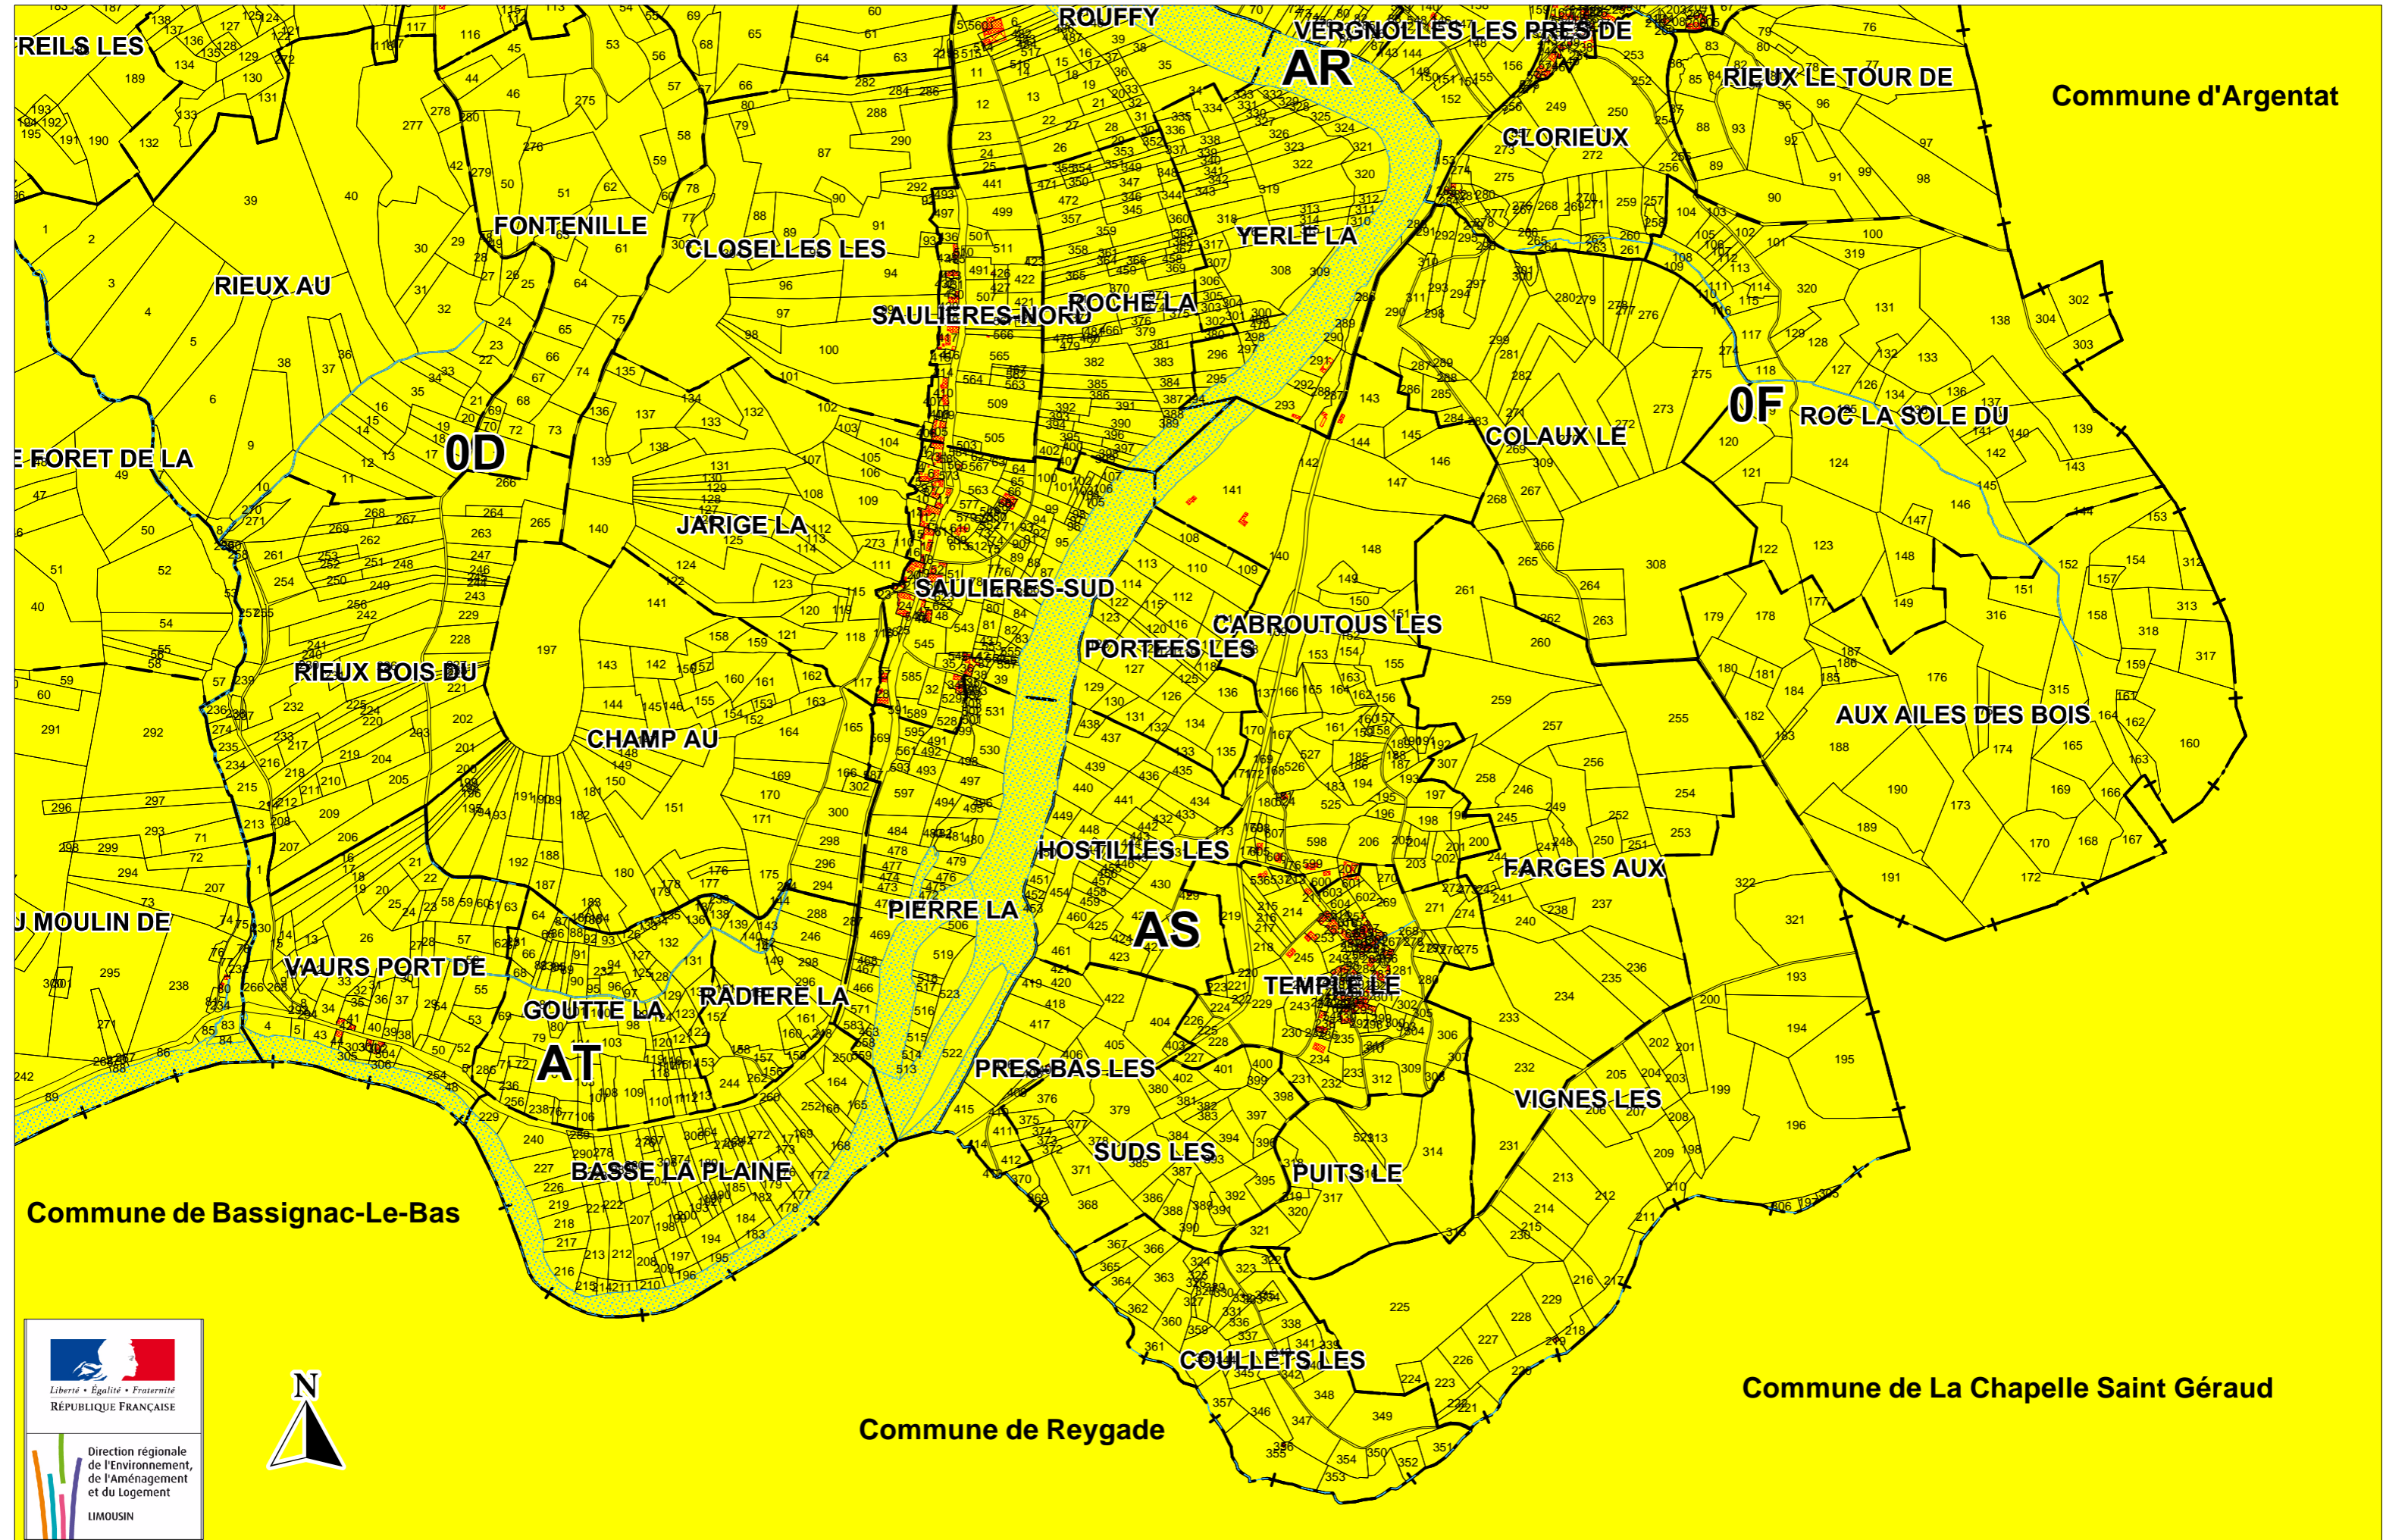

## Site inscrit de la vallée de la Dordogne d'Argentat à Beaulieu sur Dordogne

N° 1

## Site inscrit de la vallée de la Dordogne d'Argentat à Beaulieu sur Dordogne

N° 2