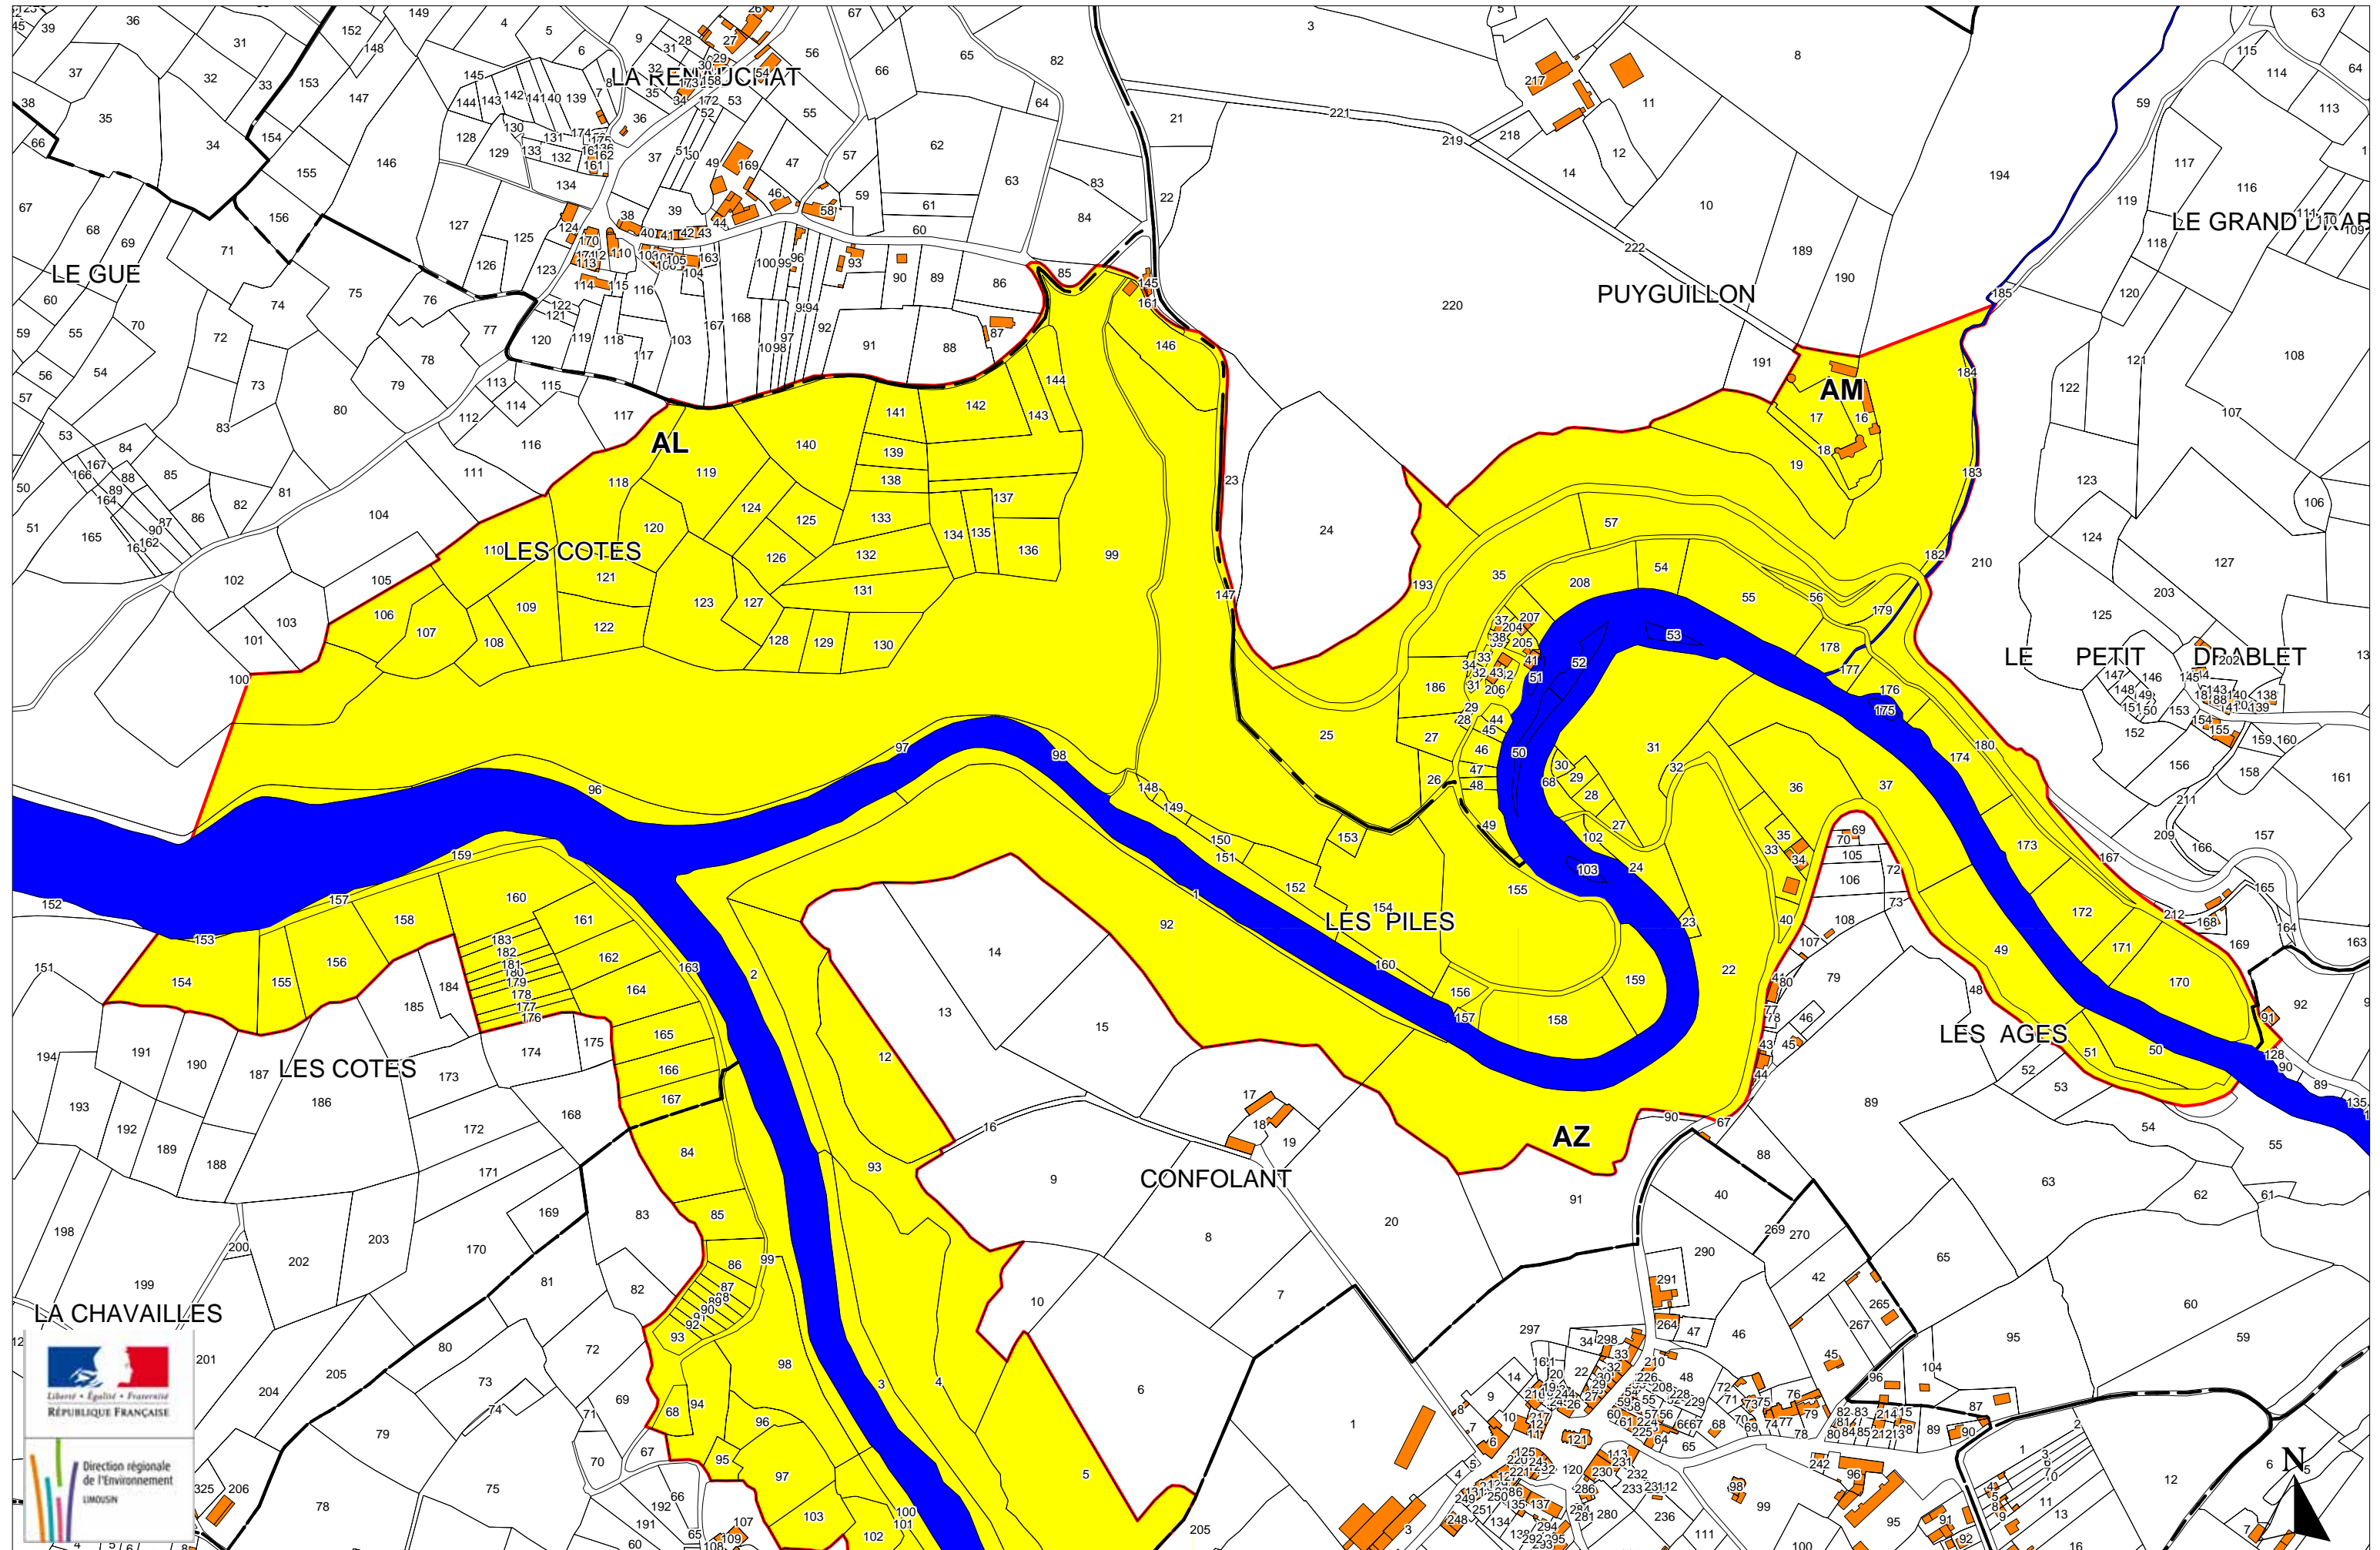

# COMMUNE DE FRESSELINES (CREUSE) - SITE INSCRIT DE LA VALLEE DES DEUX CREUSES

Carte nord

# COMMUNE DE FRESSELINES (CREUSE) - SITE INSCRIT DE LA VALLEE DES DEUX CREUSES

Carte sud