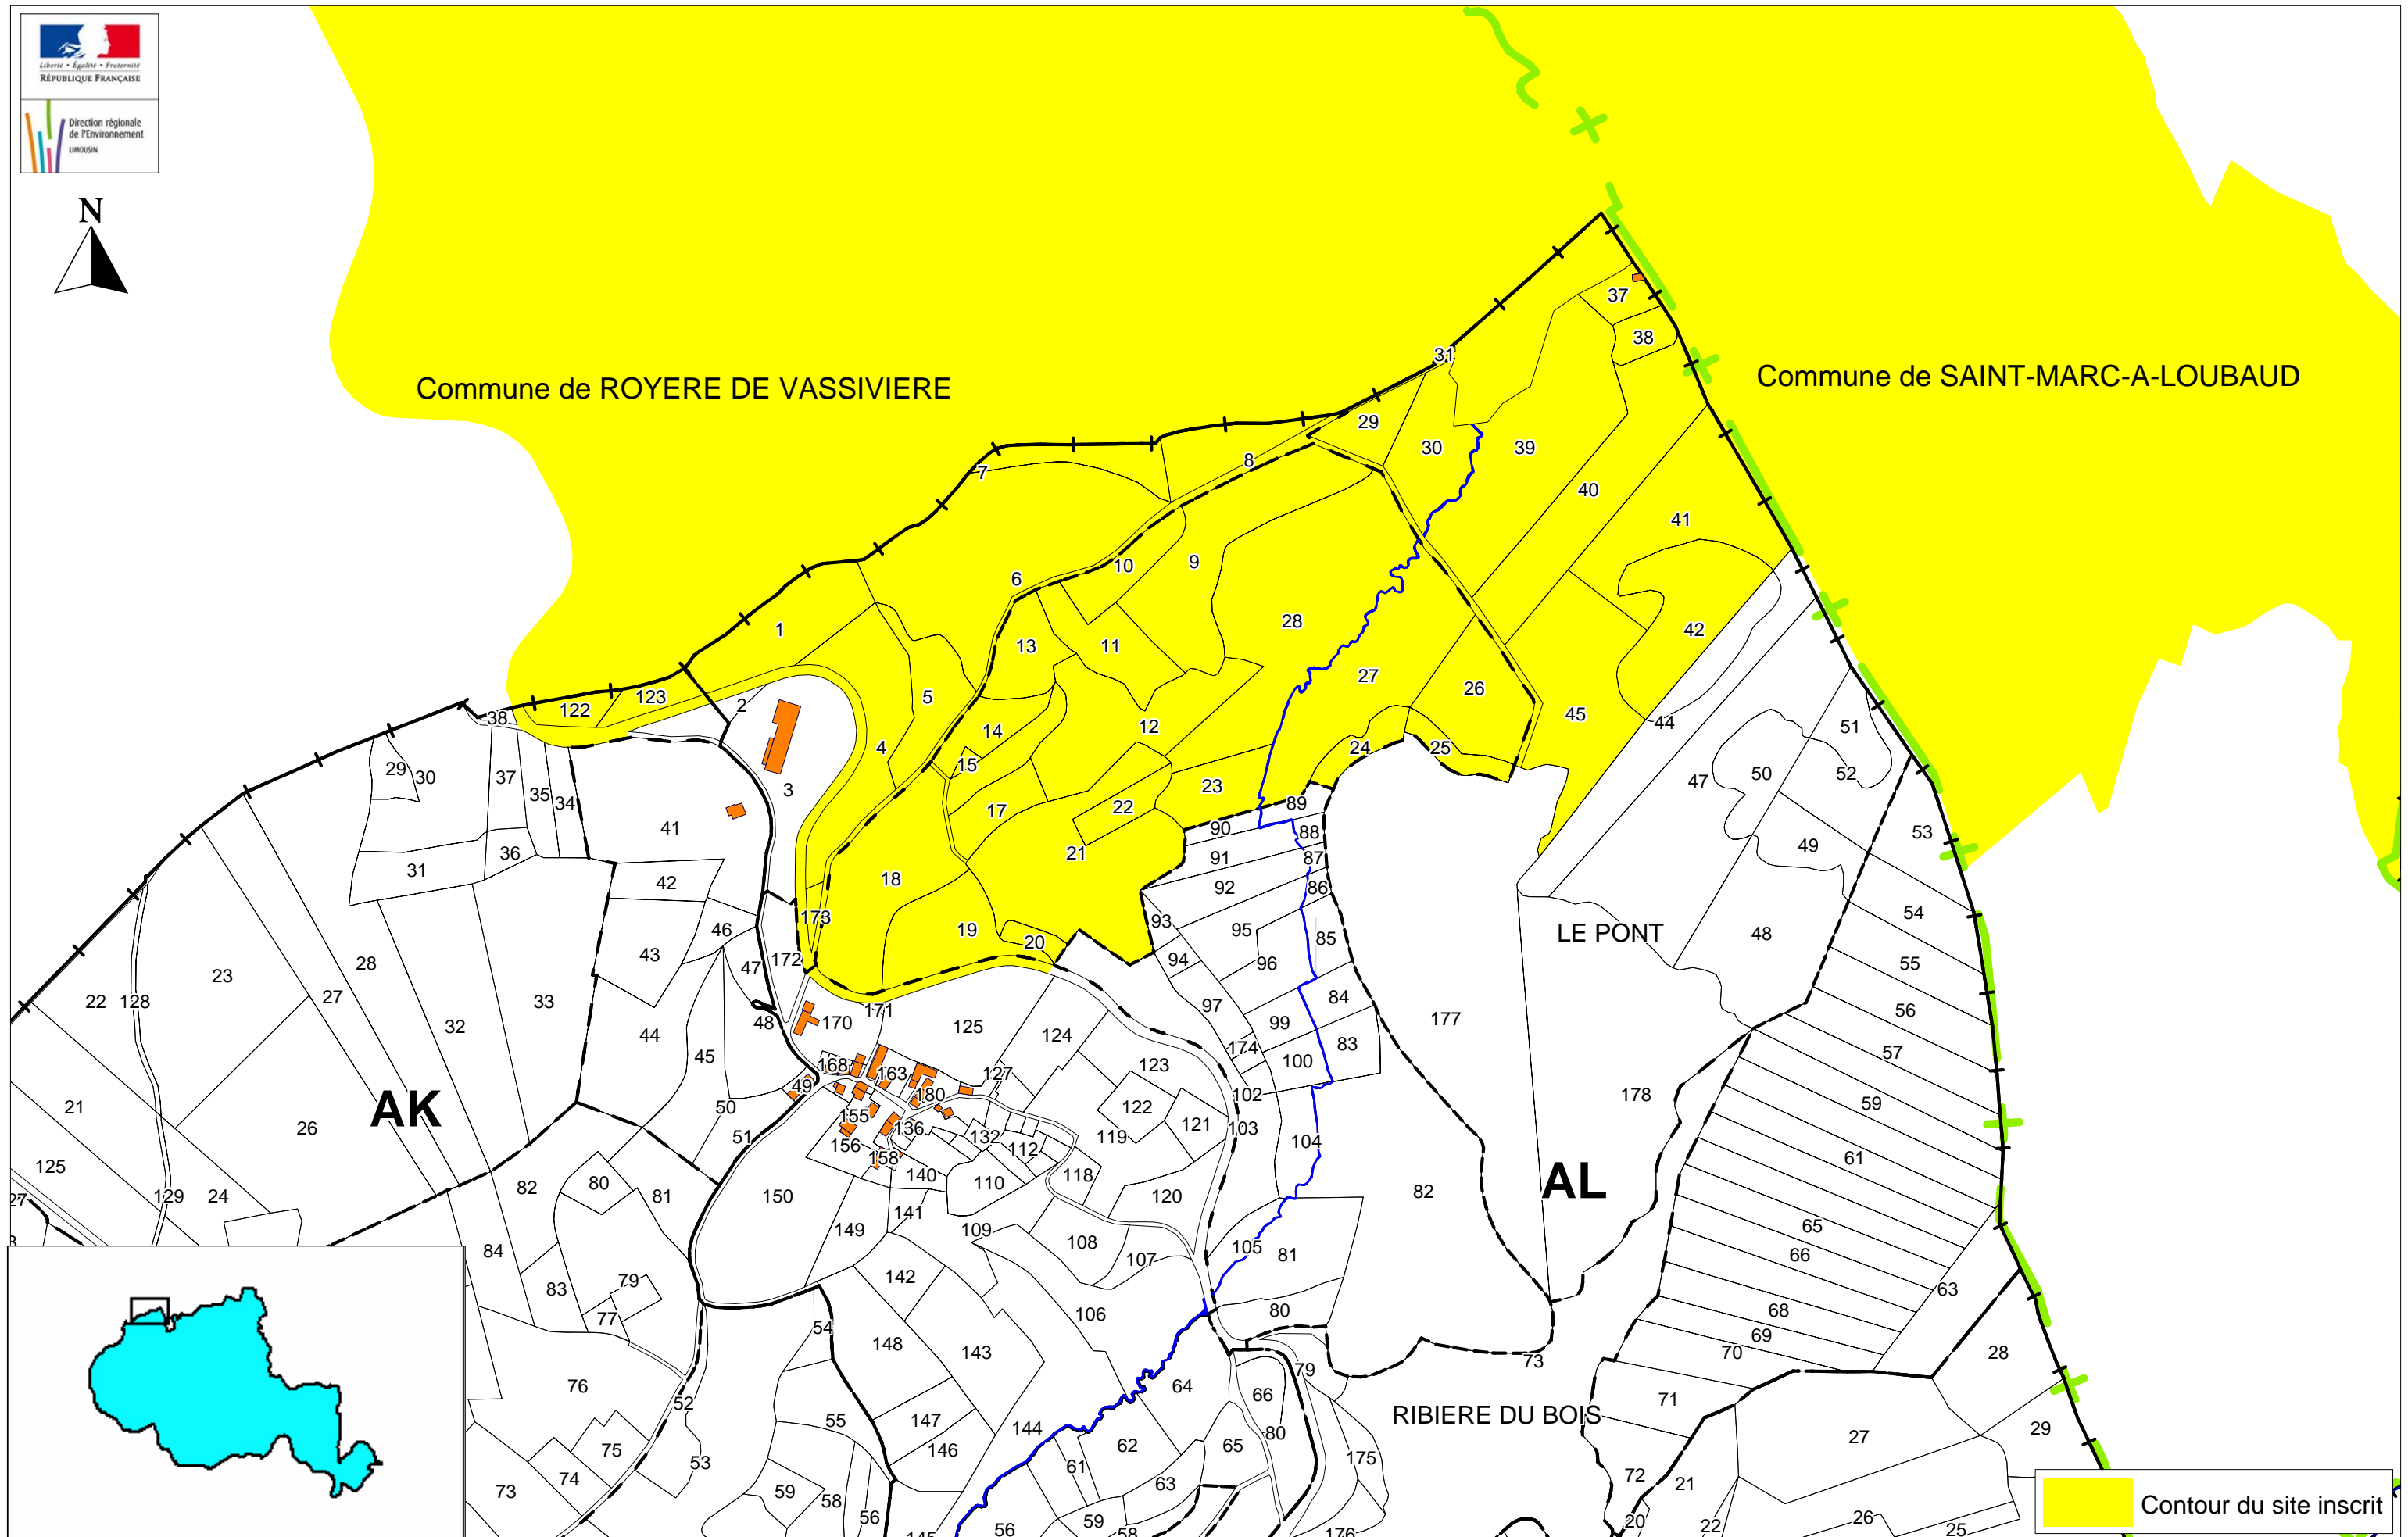

COMMUNE DE GENTIOUX PIGEROLLES SITE INSCRIT DU LAC DE LAVAUD-GELADE

CARTE N° 1

Commune de ROYERE DE VASSIVIERE

Commune de SAINT-MARC-A-LOUBAUD

Contour du site inscrit

COMMUNE DE GENTIOUX PIGEROLLES SITE INSCRIT DU LAC DE LAVAUD-GELADE

CARTE N° 2