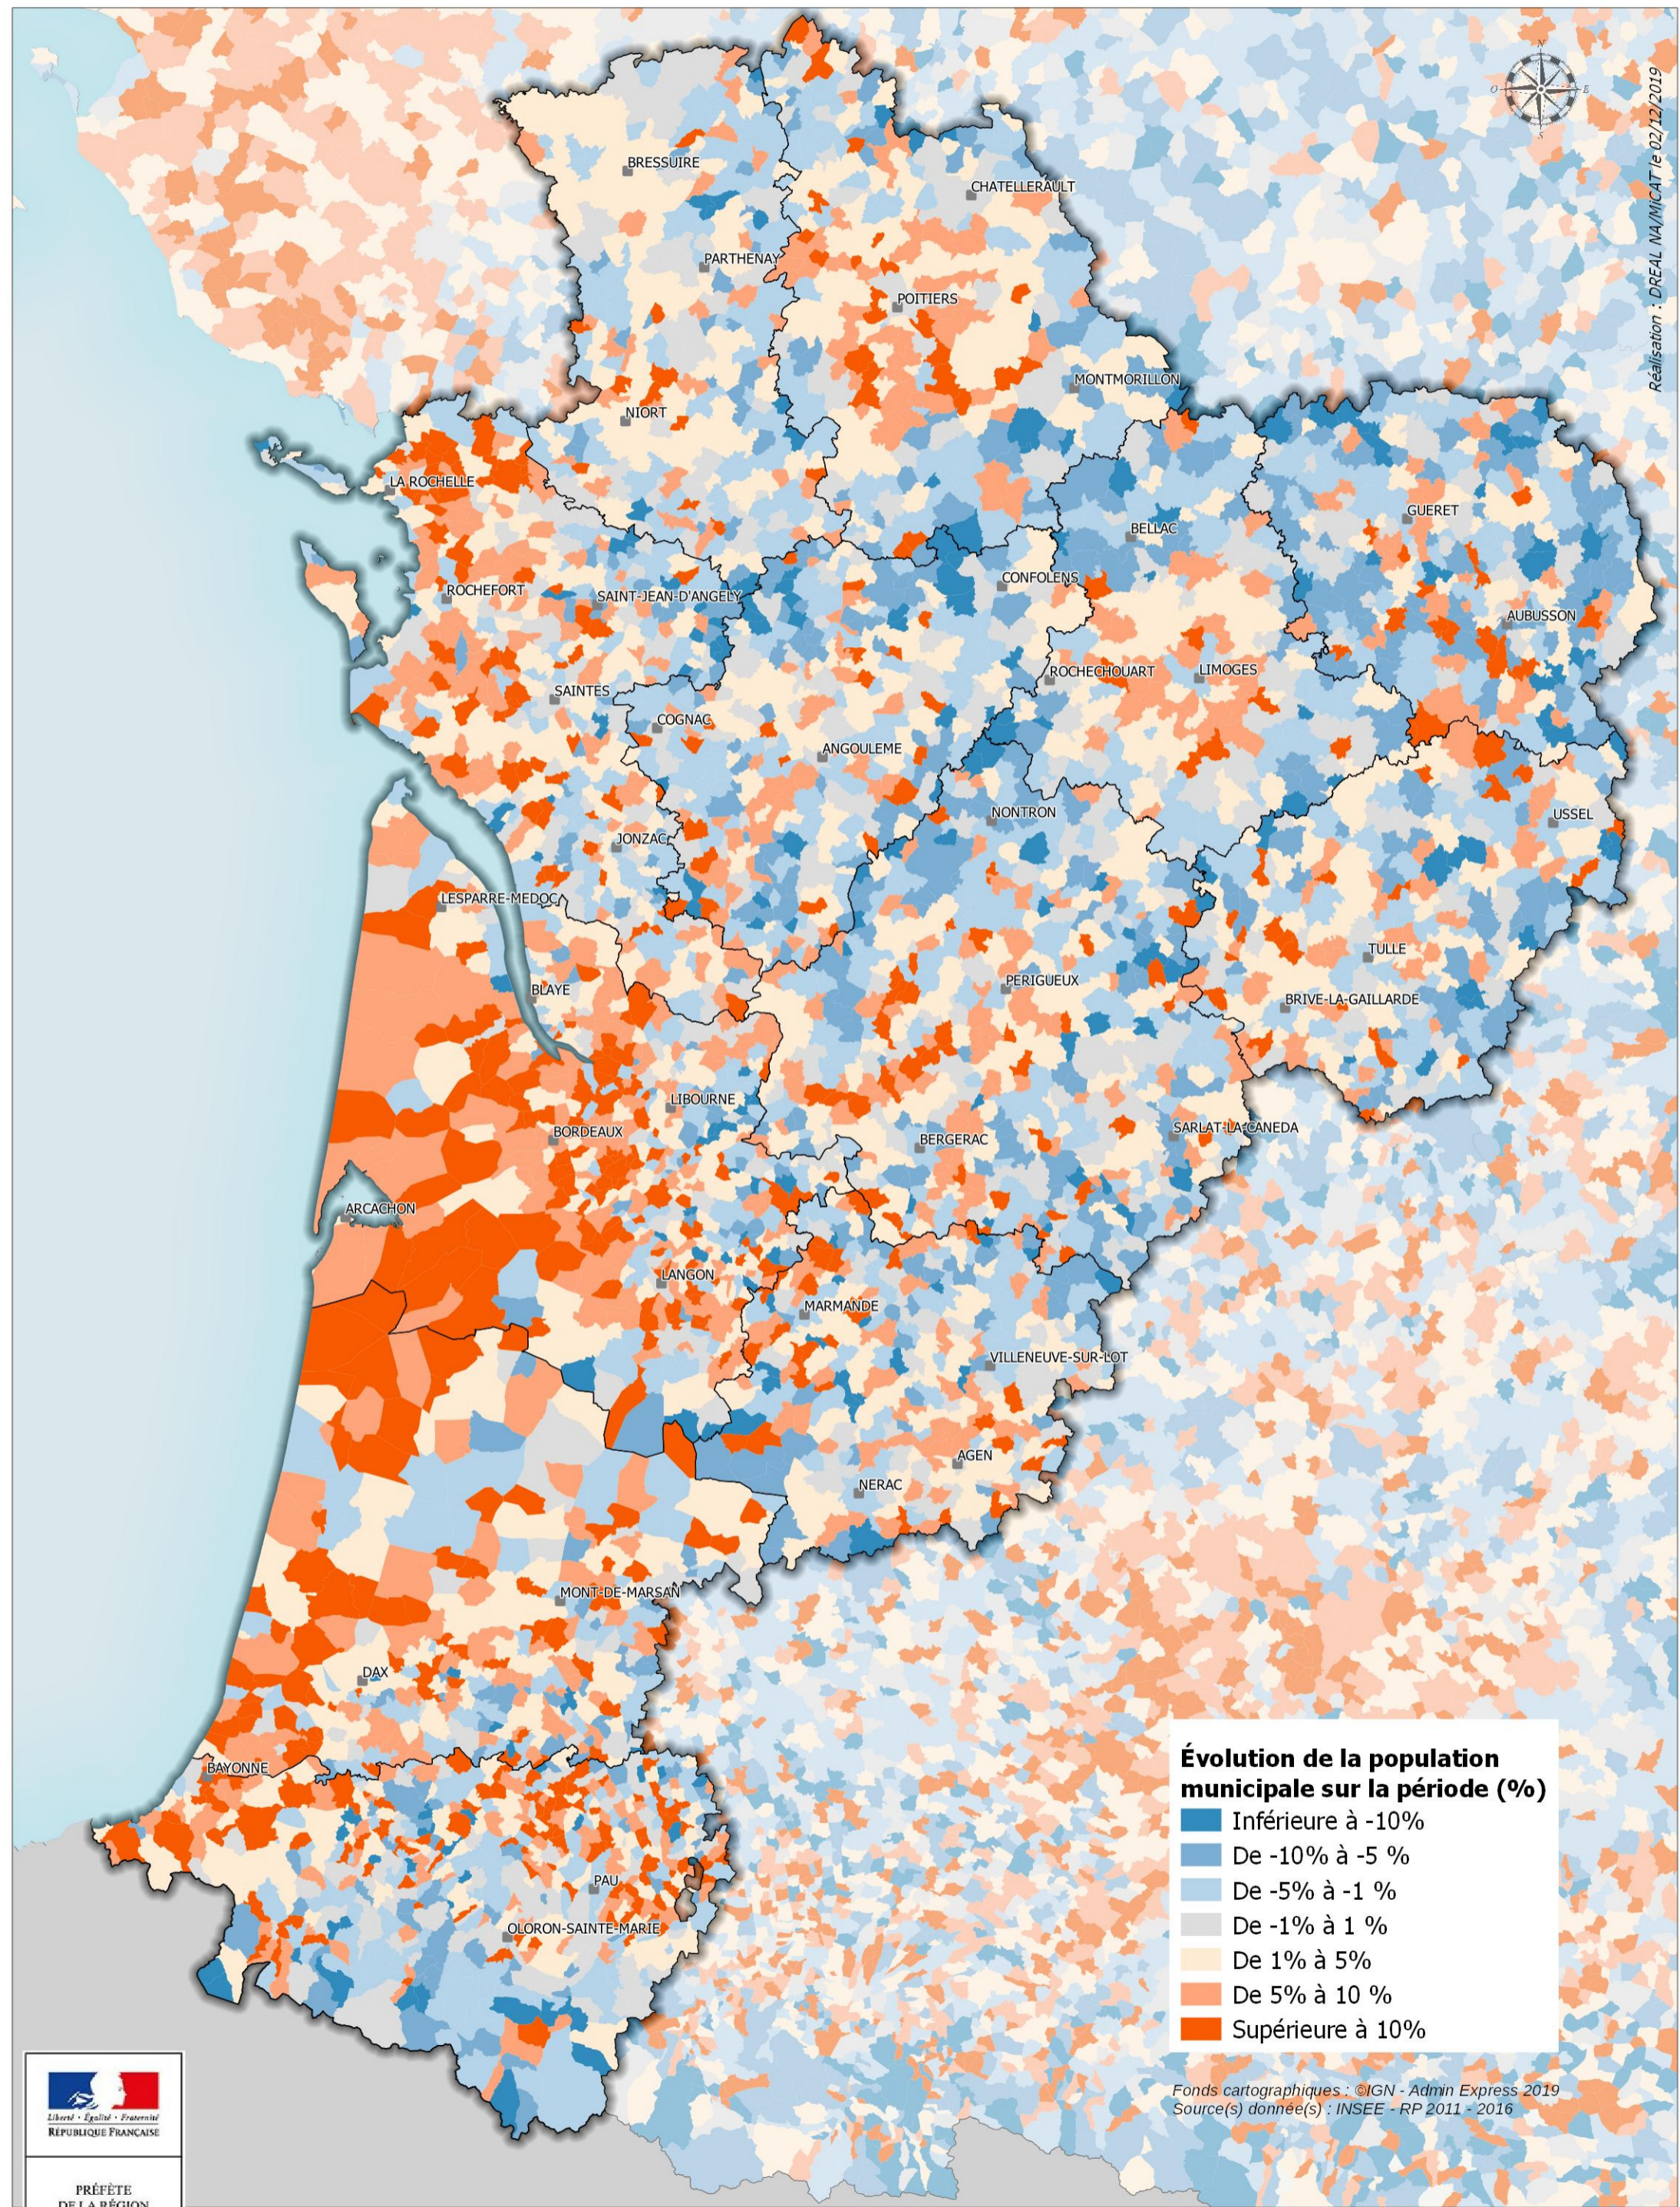

RETROUVER LA CARTE INTERACTIVE SUR SIGENA (outil GEOCLIP)

Réalisation : DREAL N/A/MICAT le 02/12/2019

PRÉFÈTE
DE LA RÉGION
NOUVELLE-AQUITAINE