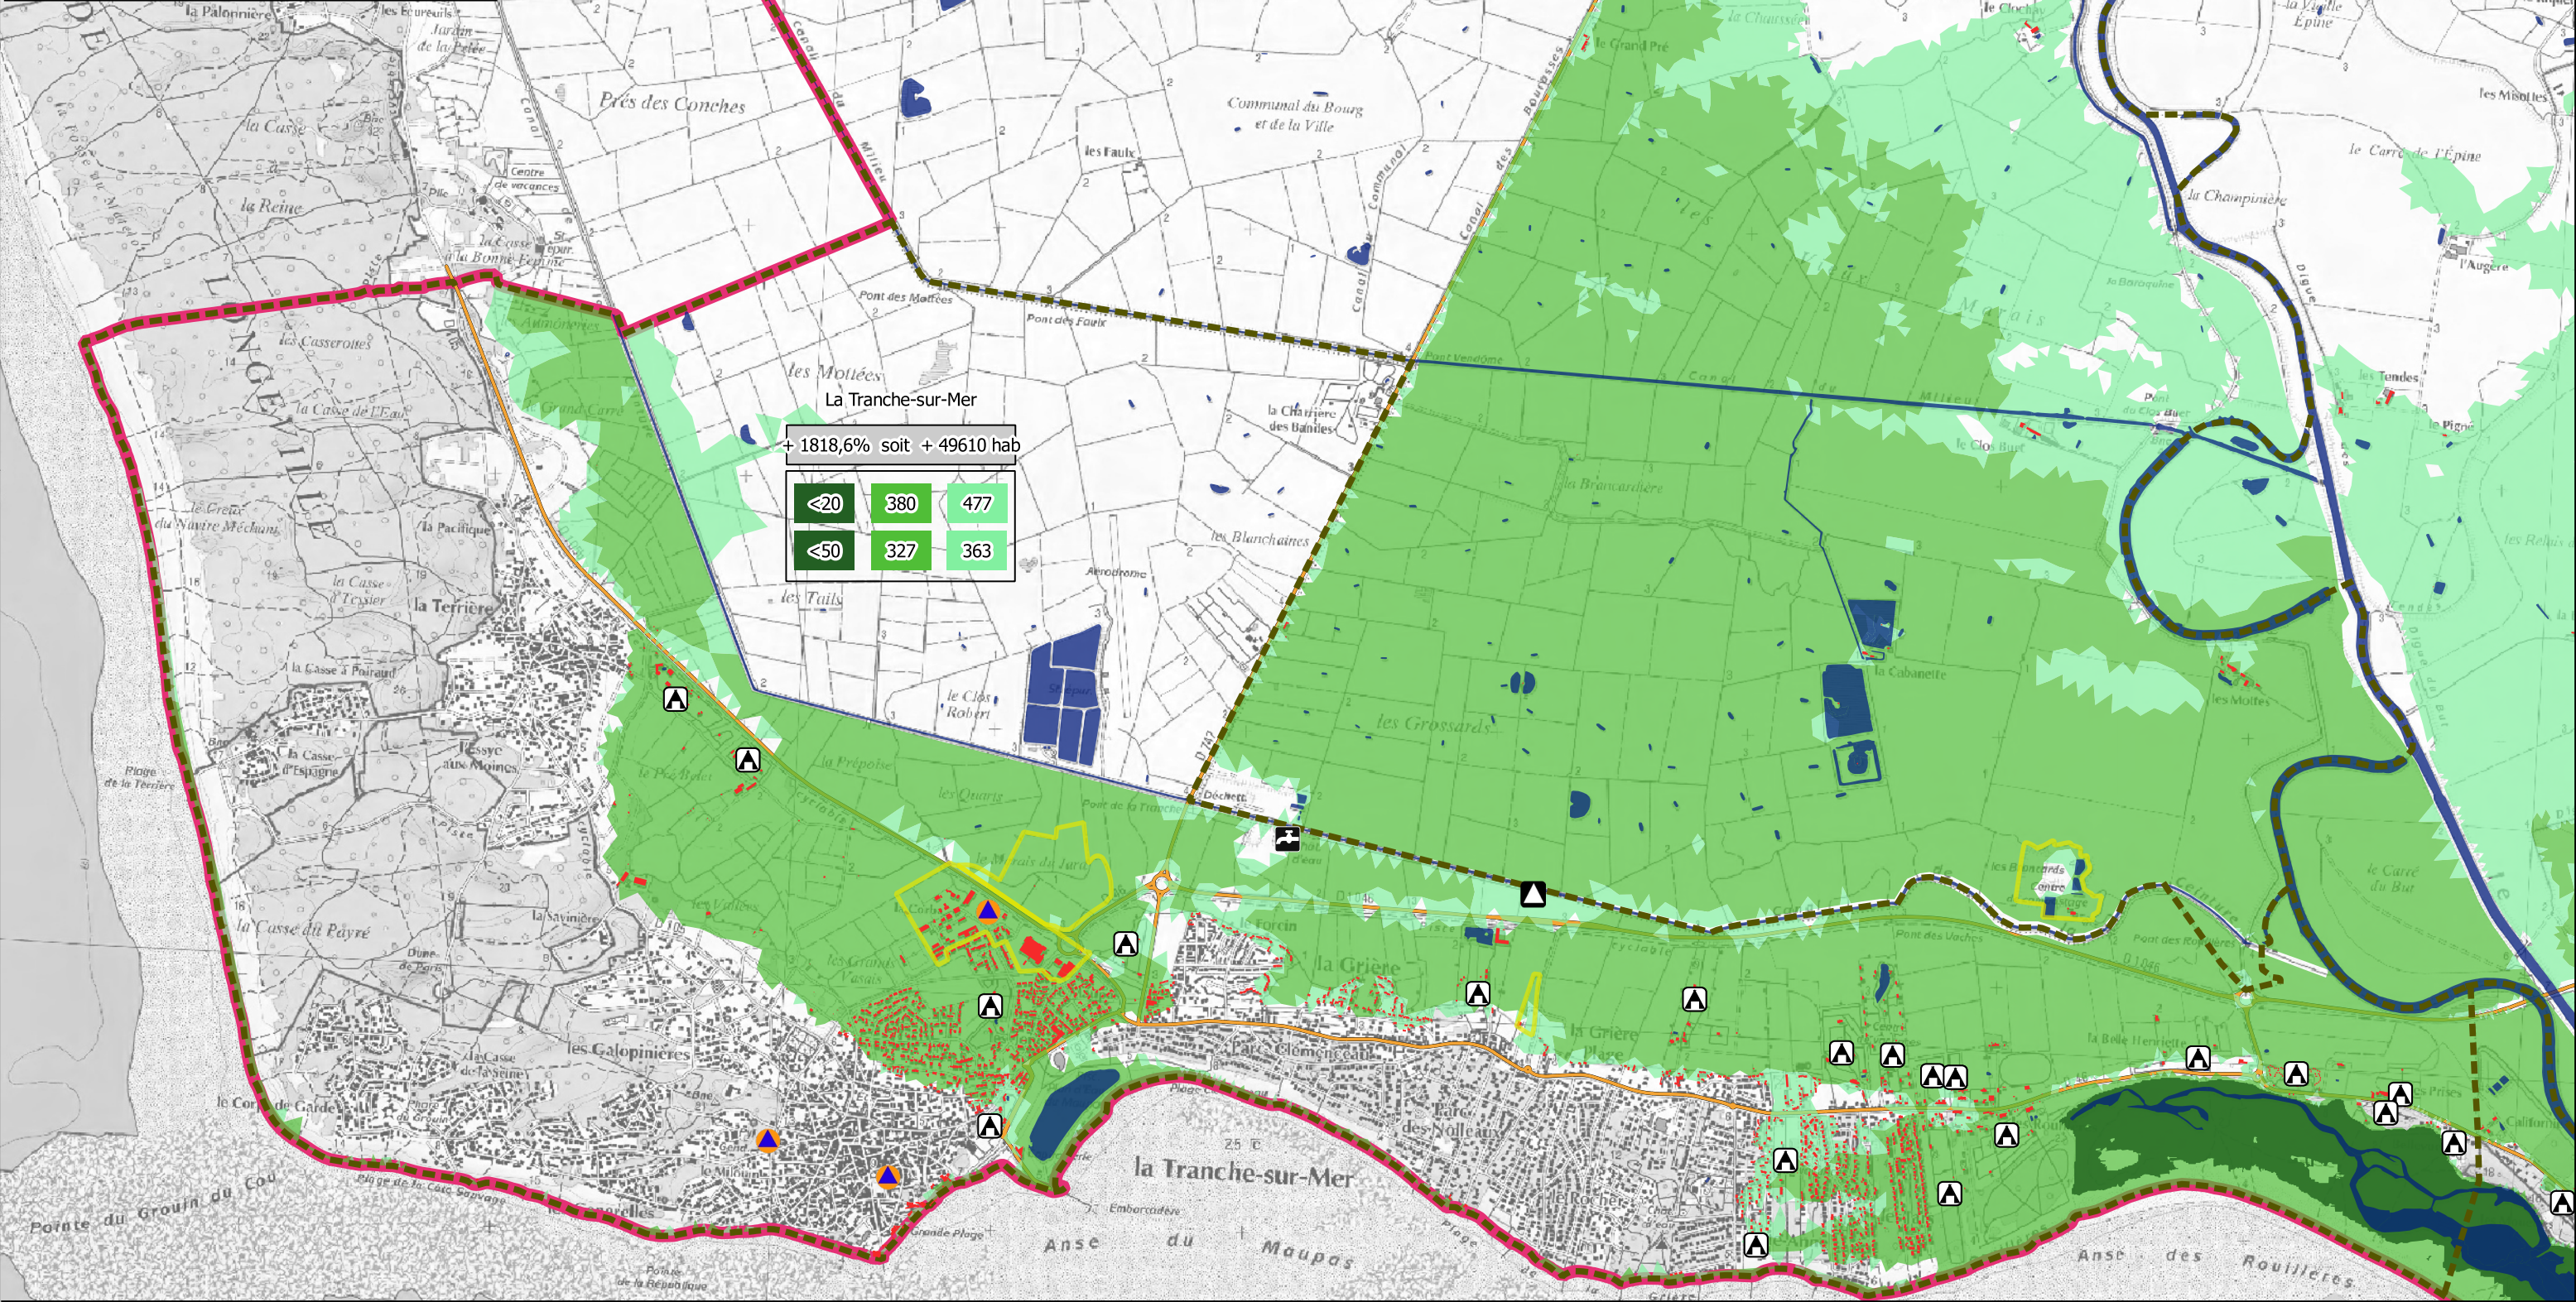

DI CARTO - FRG TRI BAIE DE L'AIGUILLON

Aléa Submersion Marine - CARTE DES RISQUES

Communes de La Tranche sur Mer et Angles

+ 189,1% soit + 4600 hab

<20	<20	<20
<50	<50	<50

+ 1818,6% soit + 49610 hab

<20	380	477
<50	327	363