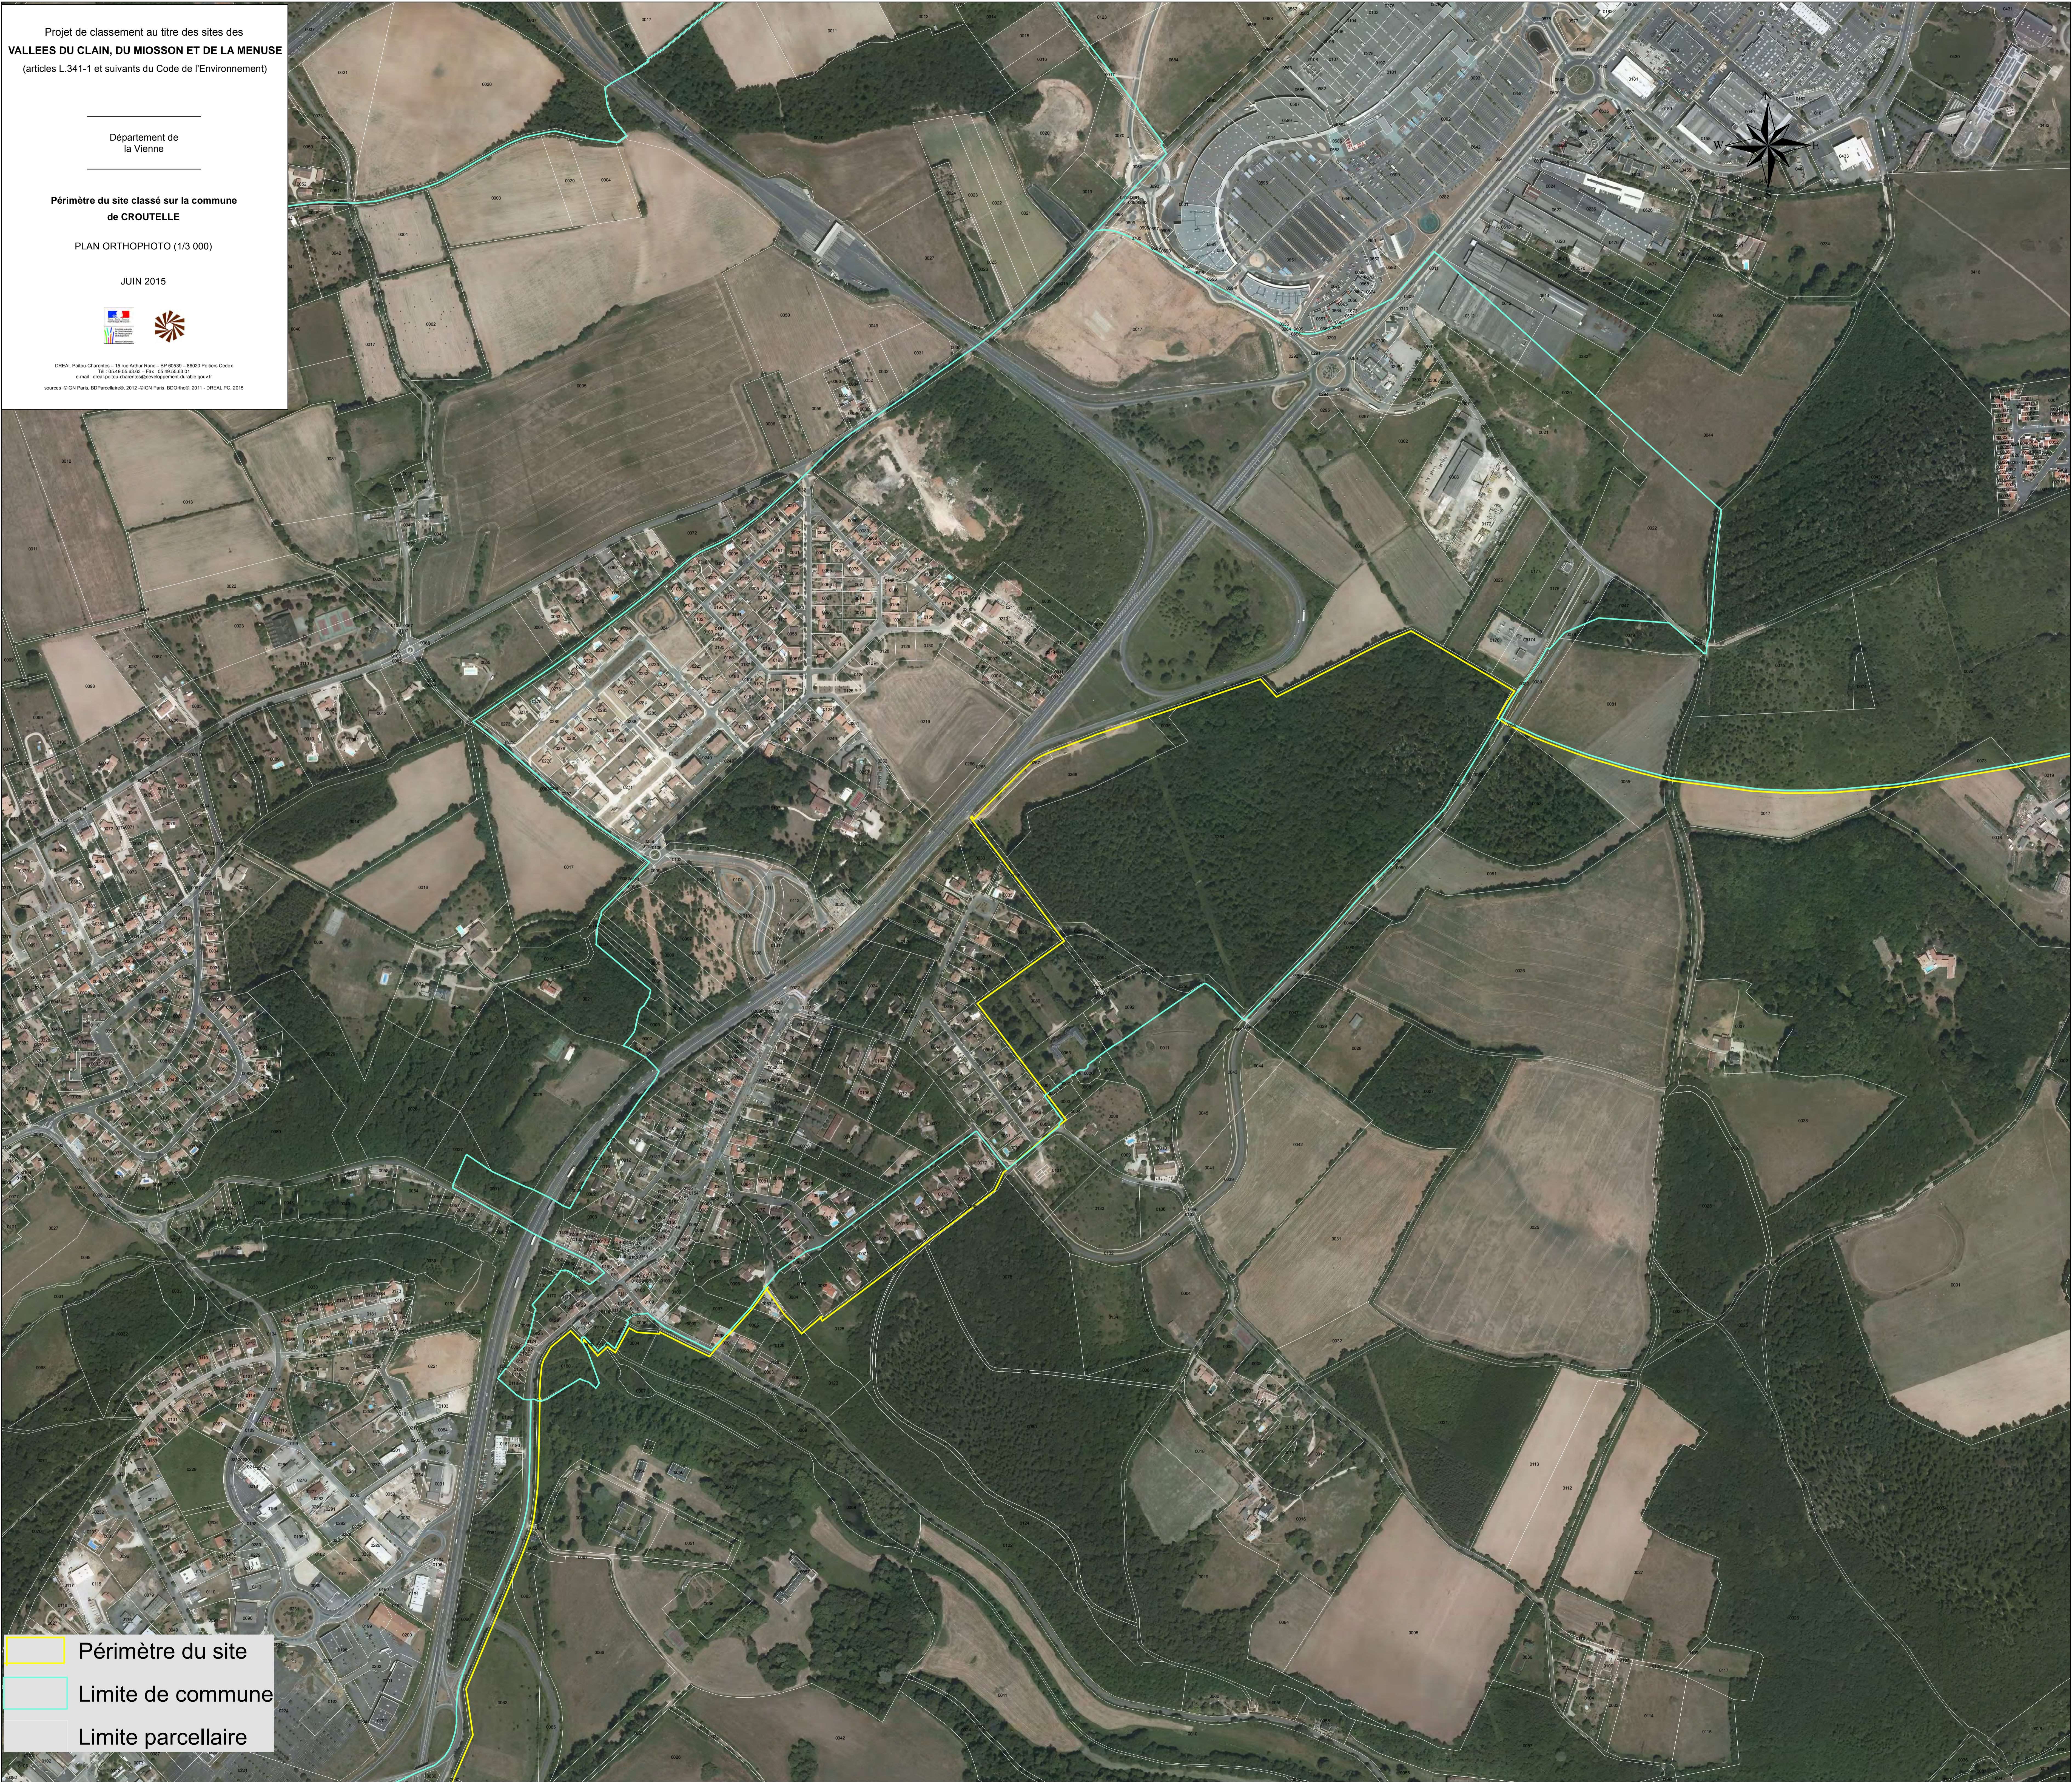

Département de
la Vienne

Périmètre du site classé sur la commune
de CROUELLE

PLAN ORTHOPHOTO (1/3 000)

JUIN 2015

Périmètre du site

Limite de commune

Limite parcellaire