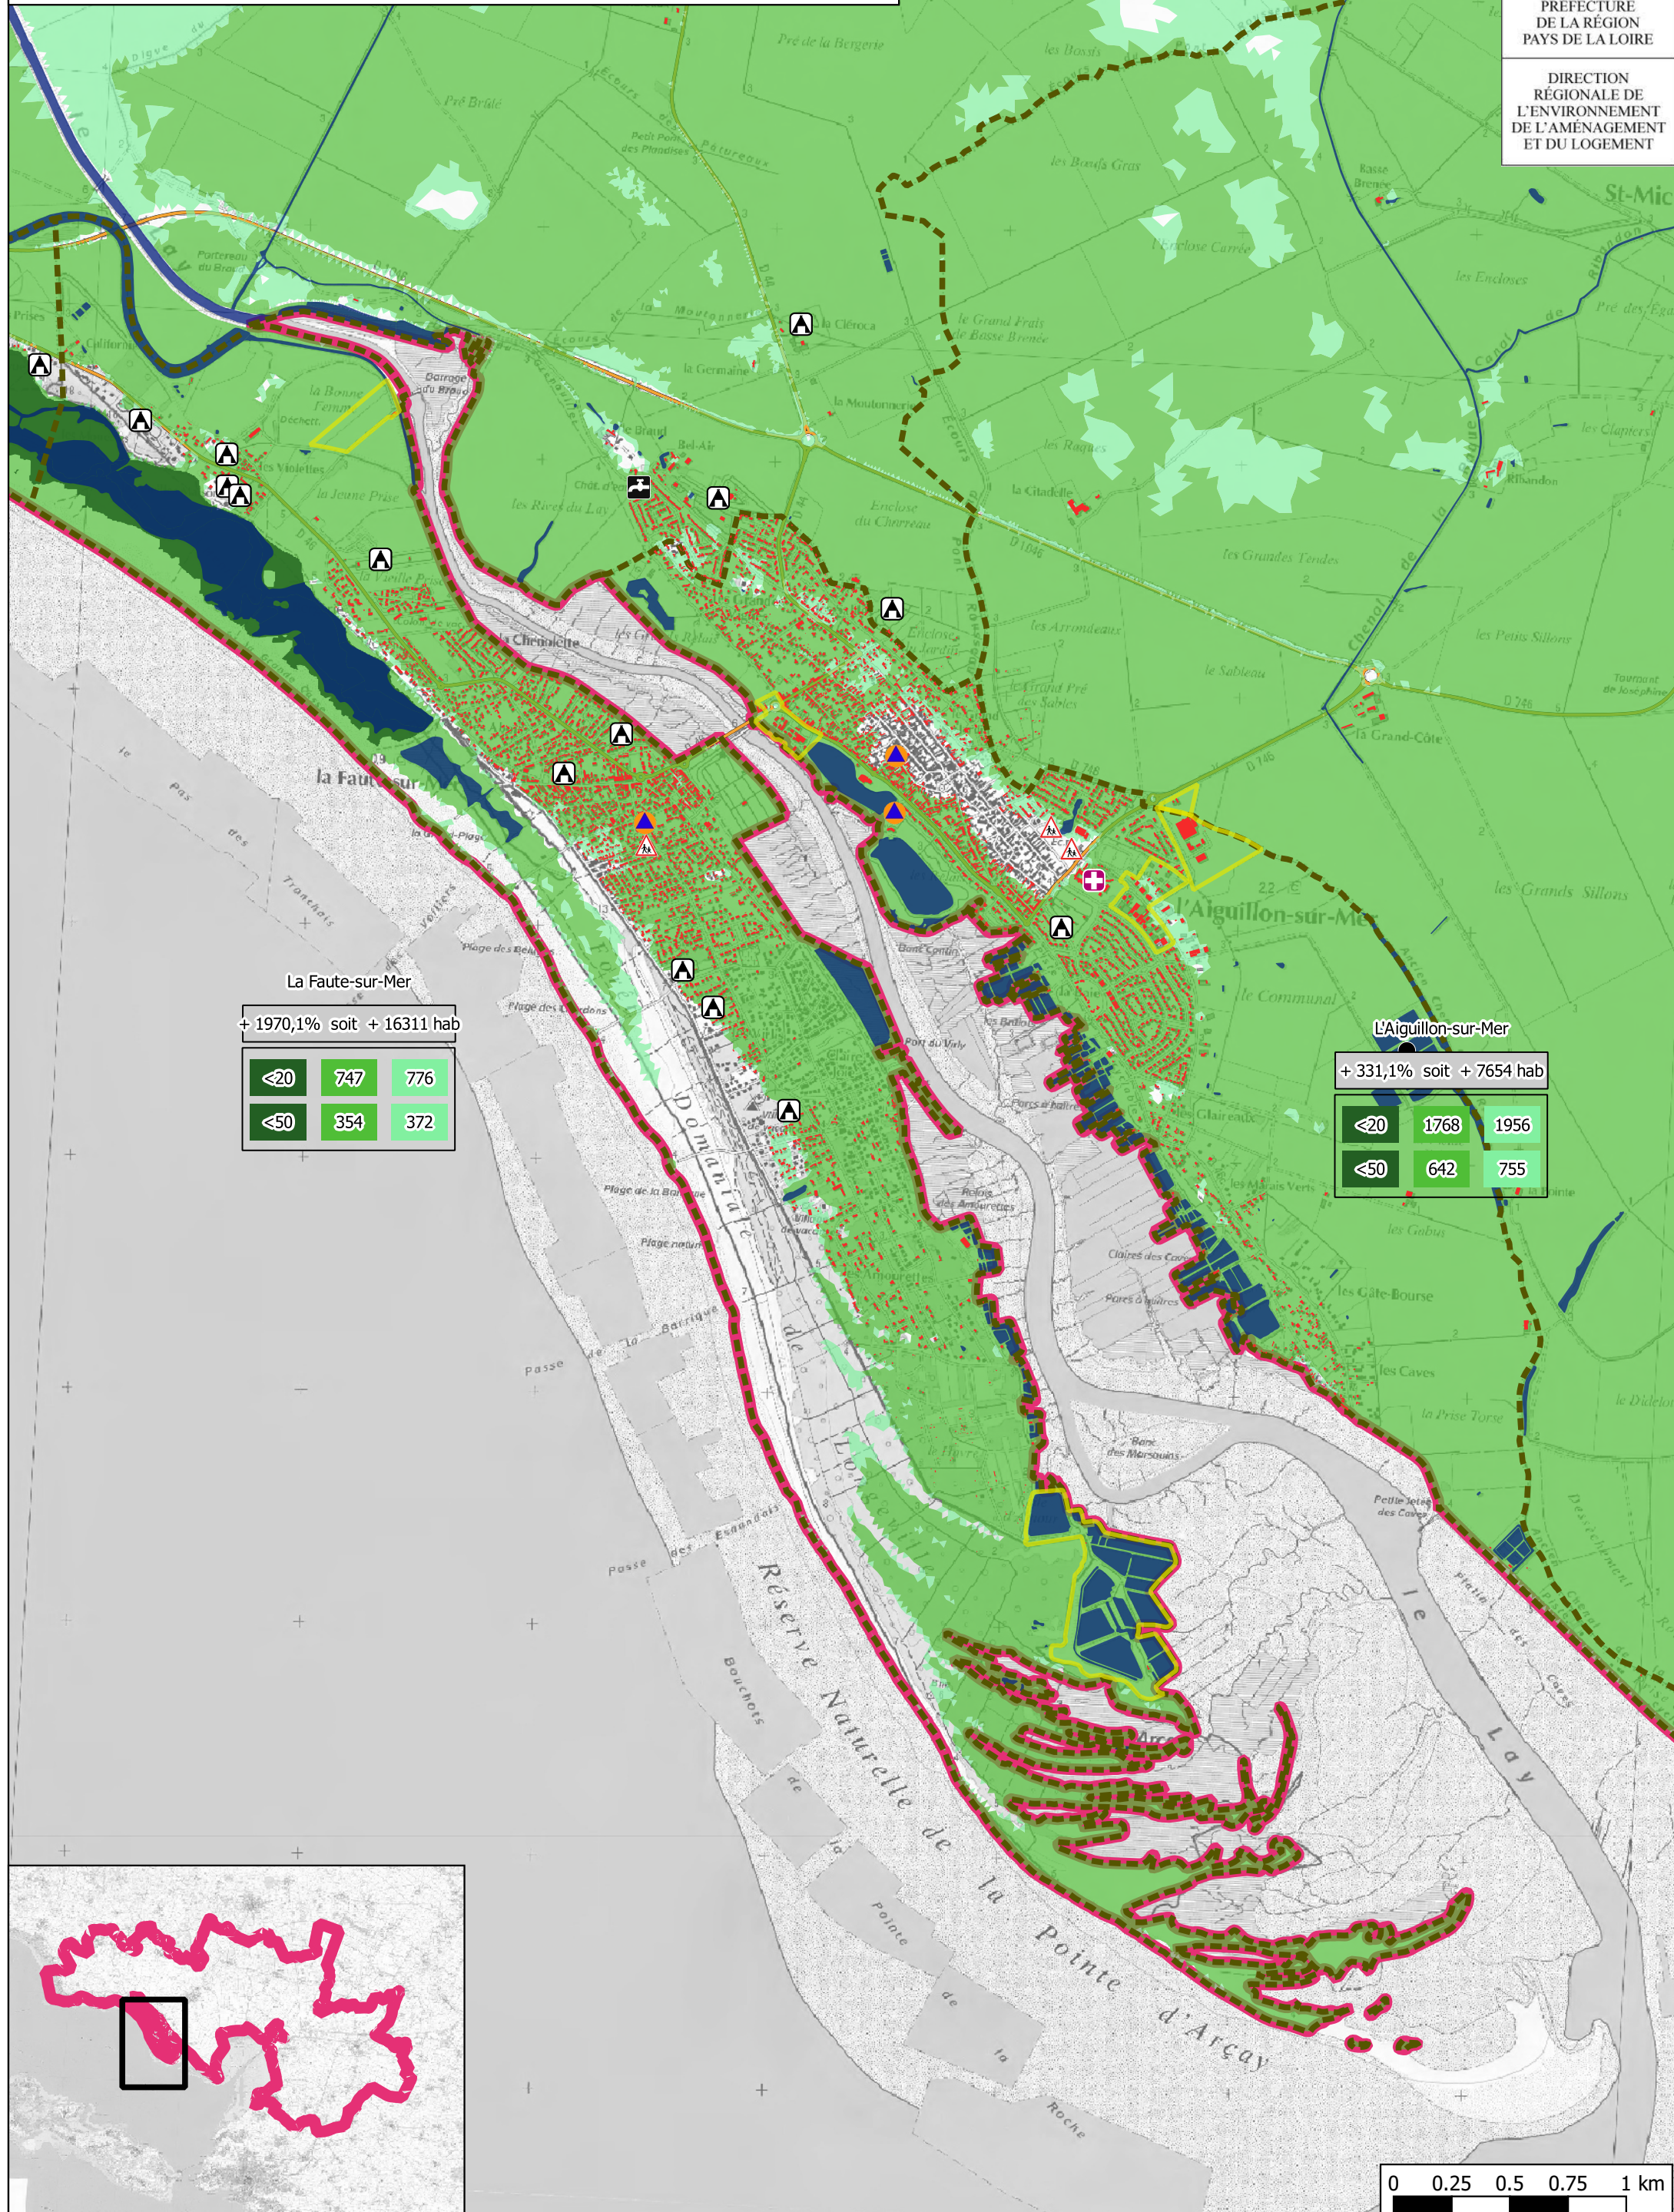

DI CARTO - FRG TRI BAIE DE L'AIGUILLON

Aléa Submersion Marine - CARTE DES RISQUES

Communes de La Faute-sur-Mer, L'Aiguillon-sur-Mer

PRÉFECTURE
DE LA RÉGION
PAYS DE LA LOIRE

DIRECTION
RÉGIONALE DE
L'ENVIRONNEMENT
DE L'AMÉNAGEMENT
ET DU LOGEMENT

La Faute-sur-Mer

+ 1970,1% soit + 16311 hab

<20	747	776
<50	354	372

L'Aiguillon-sur-Mer

+ 331,1% soit + 7654 hab

<20	1768	1956
<50	642	755