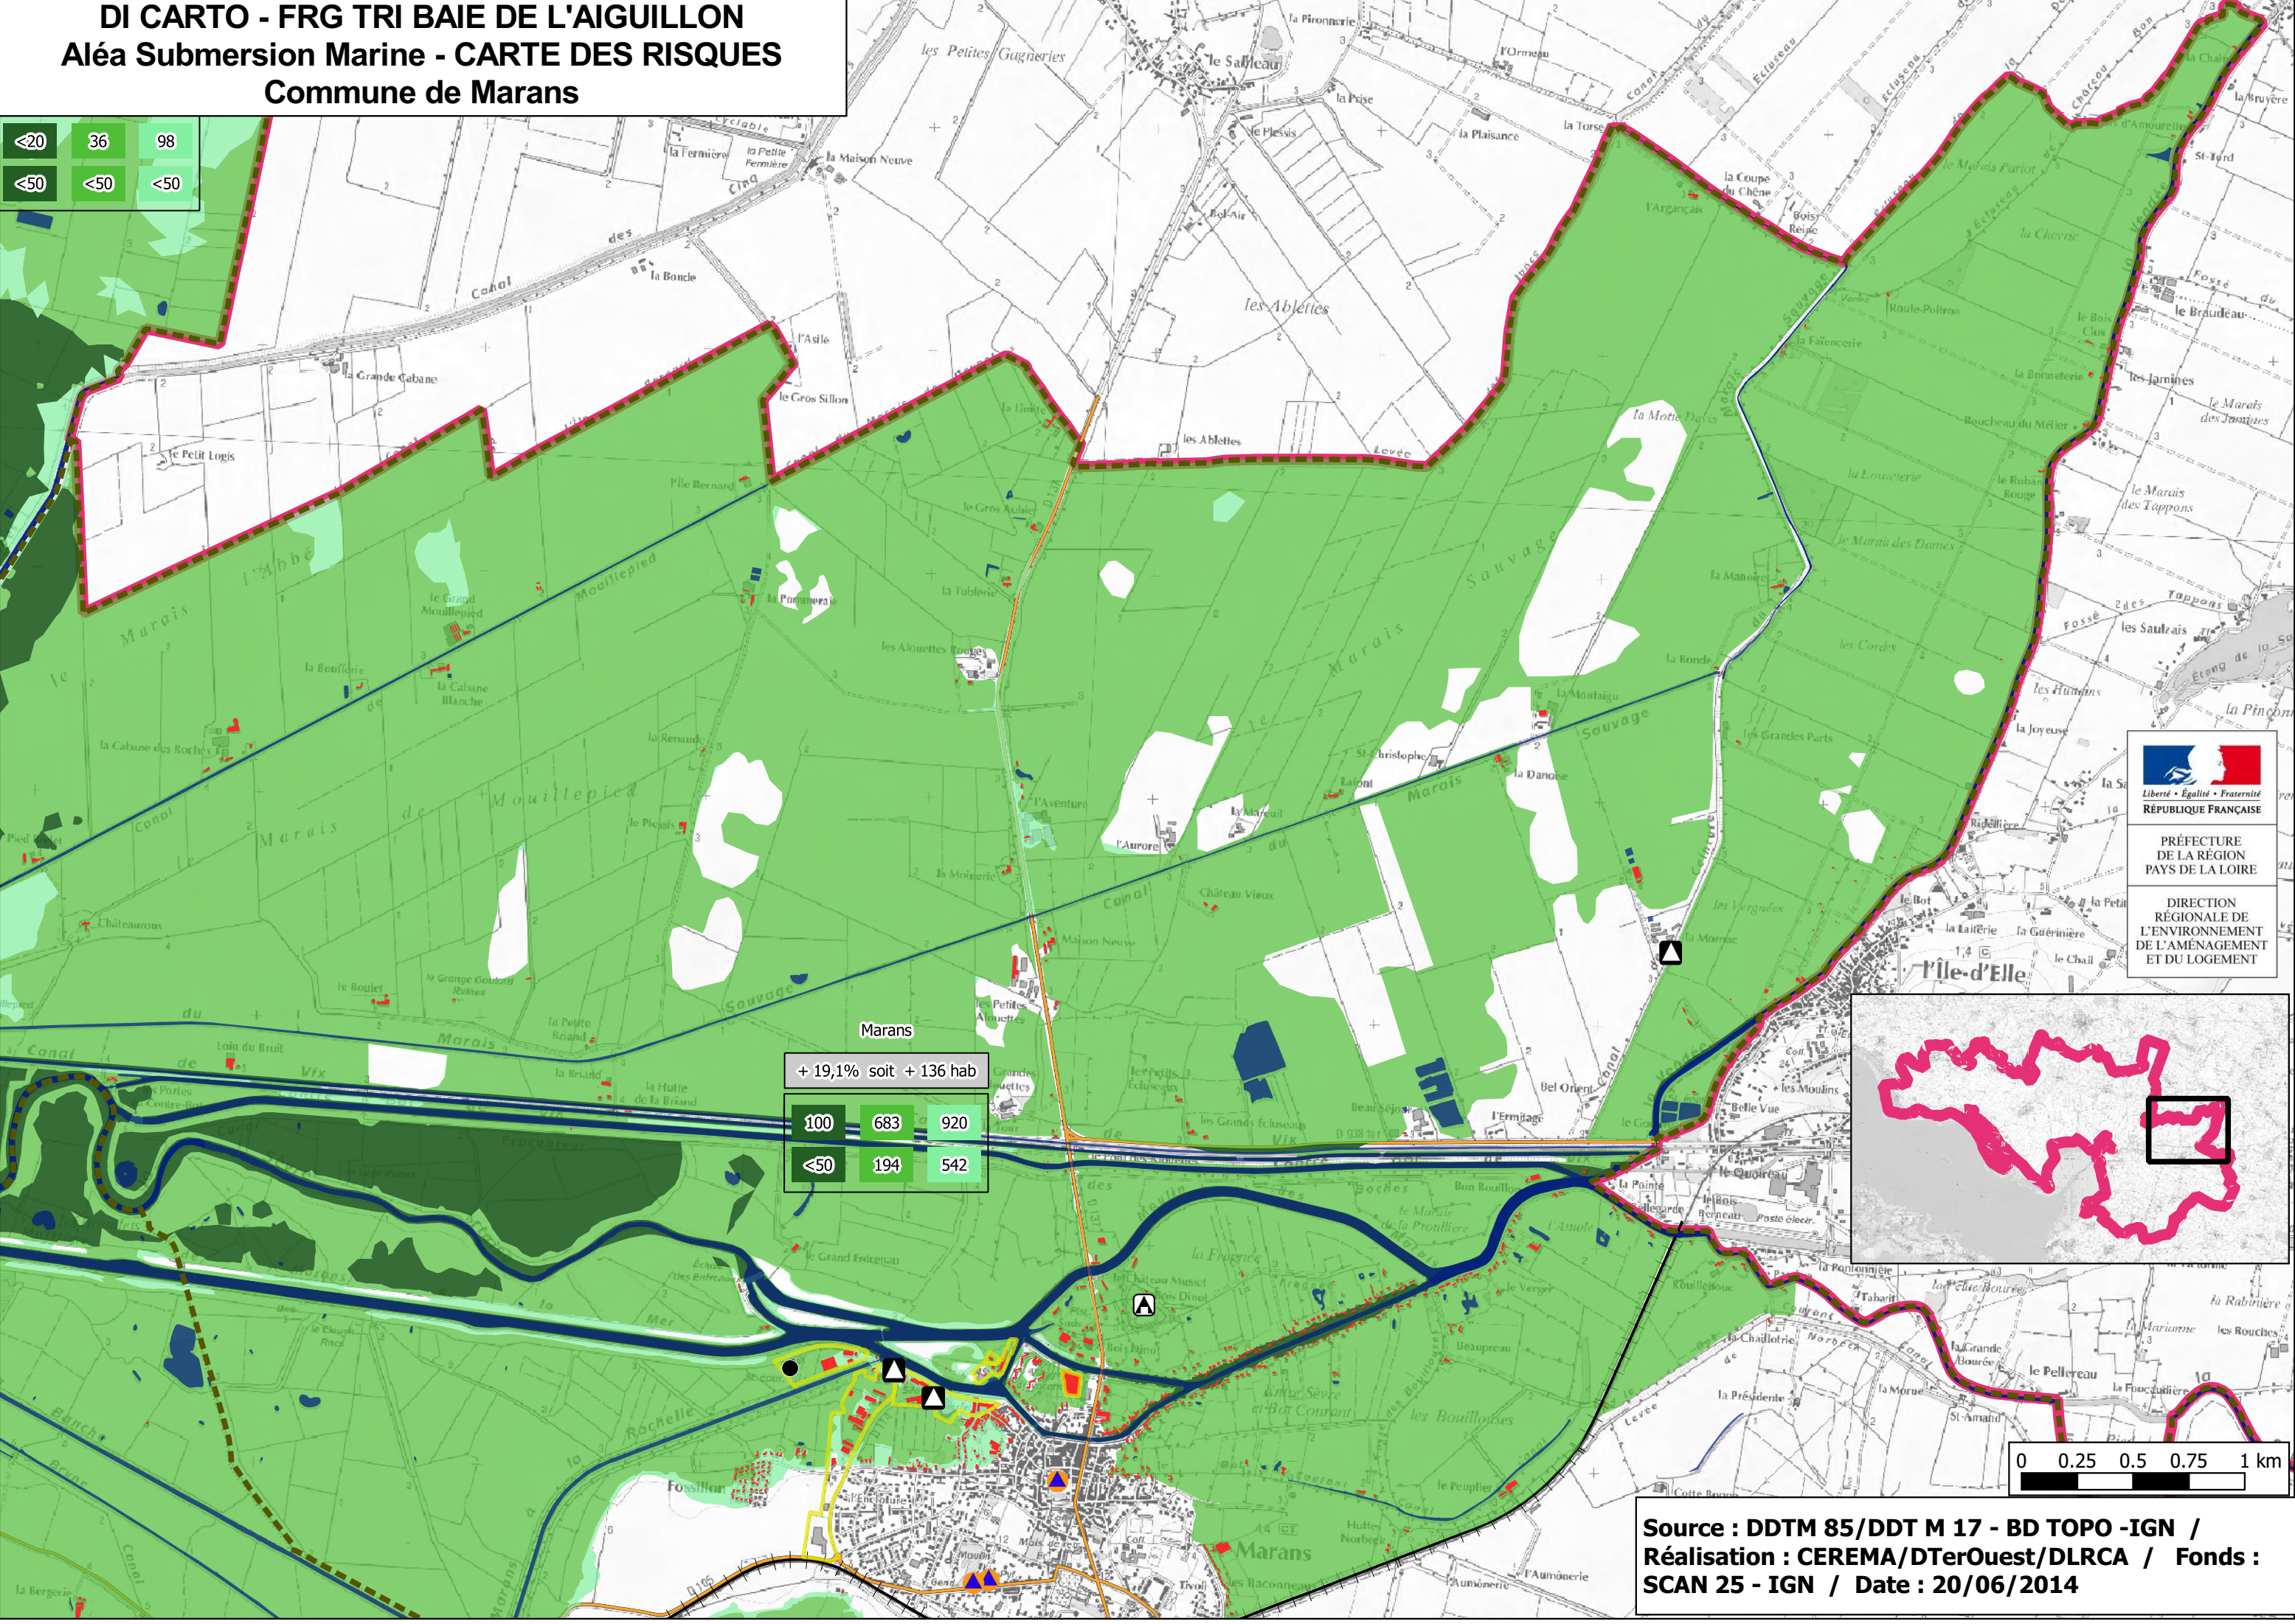

DI CARTO - FRG TRI BAIE DE L'AIGUILLON

Aléa Submersion Marine - CARTE DES RISQUES

Commune de Marans

<20	36	98
<50	<50	<50

+ 19,1% soit + 136 hab

100	683	920
<50	194	542

 Liberté • Égalité • Fraternité
 RÉPUBLIQUE FRANÇAISE
 PRÉFECTURE
 DE LA RÉGION
 PAYS DE LA LOIRE
 DIRECTION
 RÉGIONALE DE
 L'ENVIRONNEMENT
 DE L'AMÉNAGEMENT
 ET DU LOGEMENT

Source : DDTM 85/DDT M 17 - BD TOPO - IGN /
 Réalisation : CEREMA/DTerOuest/DLRCA / Fonds :
 SCAN 25 - IGN / Date : 20/06/2014